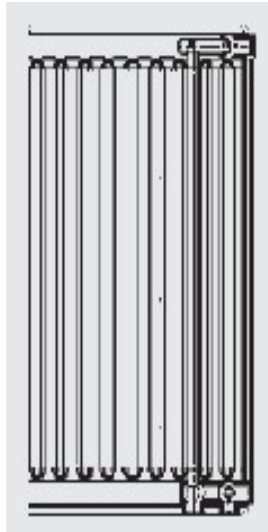

# ferroli

★ ★ ★  
EURO NORM  
EN 442

**Acéllemez lapradiátorok 4 és 6 csonkos kivitelben 10 év garanciával**

- vízbordára vonalhegesztett konvektor lemez
- széles típusválaszték
- egy -, két- és háromsoros konvektor lemezes kivitelek
- RAL 9016 fehér színben
- 13 bar próbanyomással vizsgálva
- 1,2 mm lemezvastagság, vízbázisú környezetbarát festékekkel festve
- legmagasabb megengedett üzemi hőmérséklet 120°C
- az egysoros változat is burkolattal készül
- egyszerű szerelhetőség
- a négycsonkos változat tartóval és dugókkal összecsomagolva
- hatcsonkos változat **nem** tartalmazza a H idomot
- szabványos építési magasság
- a burkolólemezek egyszerűen levehetőek, könnyen tisztítható

### Beépítési méretek:

	M.e.	Típus 11	Típus 22	Típus 33
<b>A</b>				
Radiátor vastagság	mm	56	104	160
Radiátor vastagság burkolattal	mm	66	104	160
<b>B</b>				
Radiátor vastagság konzollal	mm	61	110,2	166,2
<b>C</b>				
Teljes mélység fali tartóval távoli pozíció	mm	99	148,2	204,2
<b>C</b>				
Teljes mélység fali tartóval közeli pozíció	mm	84	133,2	189,2

## A hatcsonkos változat

- A 22 típusú, kétsoros két konvektorlemezű változat forgatható, bal, és jobb oldali bekötéssel egyaránt használható,
- a 11, és 33 változatok csak jobb oldali bekötéssel építhetők be.
- A szelep, a termosztatikus fej és a H idom **nem** tartozéka a radiátoroknak, de kedvező áron beszerezhető a forgalmazó(k)nál
- a négy és hatcsonkos változatok teljesítménye azonos