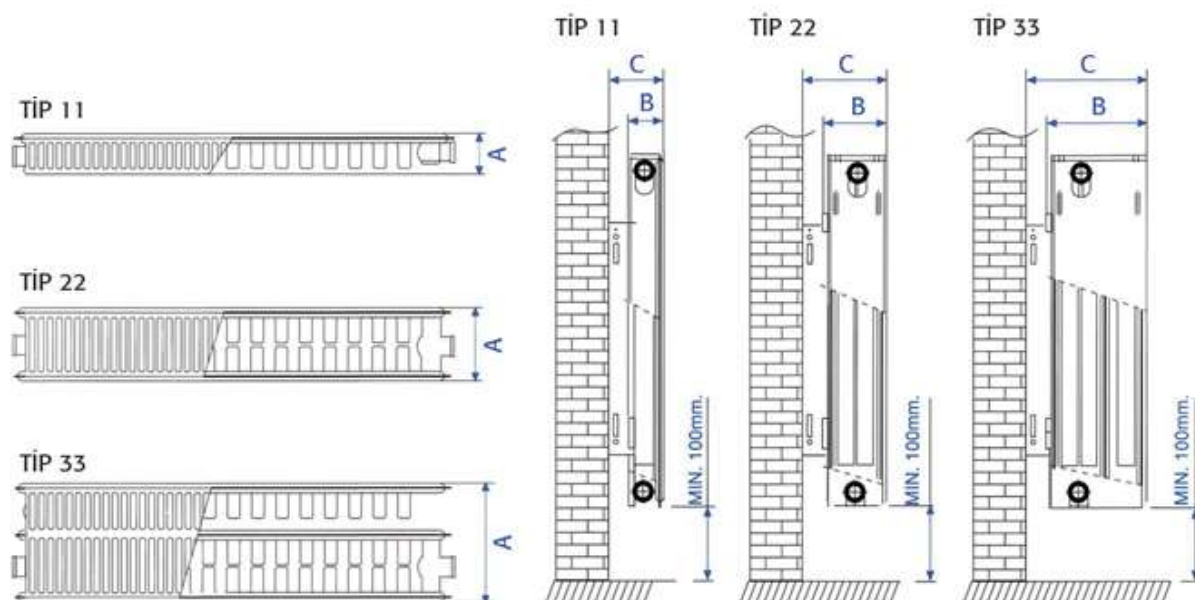

# ferroli

★ ★ ★  
EURO NORM  
EN 442

**Acéllemez lapradiátorok 4 és 6 csonkos kivitelben 10 év garanciával**

- vízbordára vonalhegesztett konvektor lemez
- széles típusválaszték
- egy -, két- és háromsoros konvektor lemezes kivitelek
- RAL 9016 fehér színben
- 13 bar próbanyomással vizsgálva
- 1,2 mm lemezvastagság, vízbázisú környezetbarát festékekkel festve
- legmagasabb megengedett üzemi hőmérséklet 120°C
- az egysoros változat is burkolattal készül
- egyszerű szerelhetőség
- a négycsonkos változat tartóval és dugókkal összecsomagolva
- hatcsonkos változat **nem** tartalmazza a H idomot
- szabványos építési magasság
- a burkolólemezek egyszerűen levehetőek, könnyen tisztítható

### Beépítési méretek:

	M.e.	Típus 11	Típus 22	Típus 33
<b>A</b>				
Radiátor vastagság	mm	56	104	160
Radiátor vastagság burkolattal	mm	66	104	160
<b>B</b>				
Radiátor vastagság konzollal	mm	61	110,2	166,2
<b>C</b>				
Teljes mélység fali tartóval távoli pozíció	mm	99	148,2	204,2
<b>C</b>				
Teljes mélység fali tartóval közeli pozíció	mm	84	133,2	189,2

## A hatcsonkos változat

- A 22 típusú, kétsoros két konvektorlemezű változat forgatható, bal, és jobb oldali bekötéssel egyaránt használható,
- a 11, és 33 változatok csak jobb oldali bekötéssel építhetők be.
- A szelep, a termosztatikus fej és a H idom **nem** tartozéka a radiátoroknak, de kedvező áron beszerezhető a forgalmazó(k)nál
- a négy és hatcsonkos változatok teljesítménye azonos