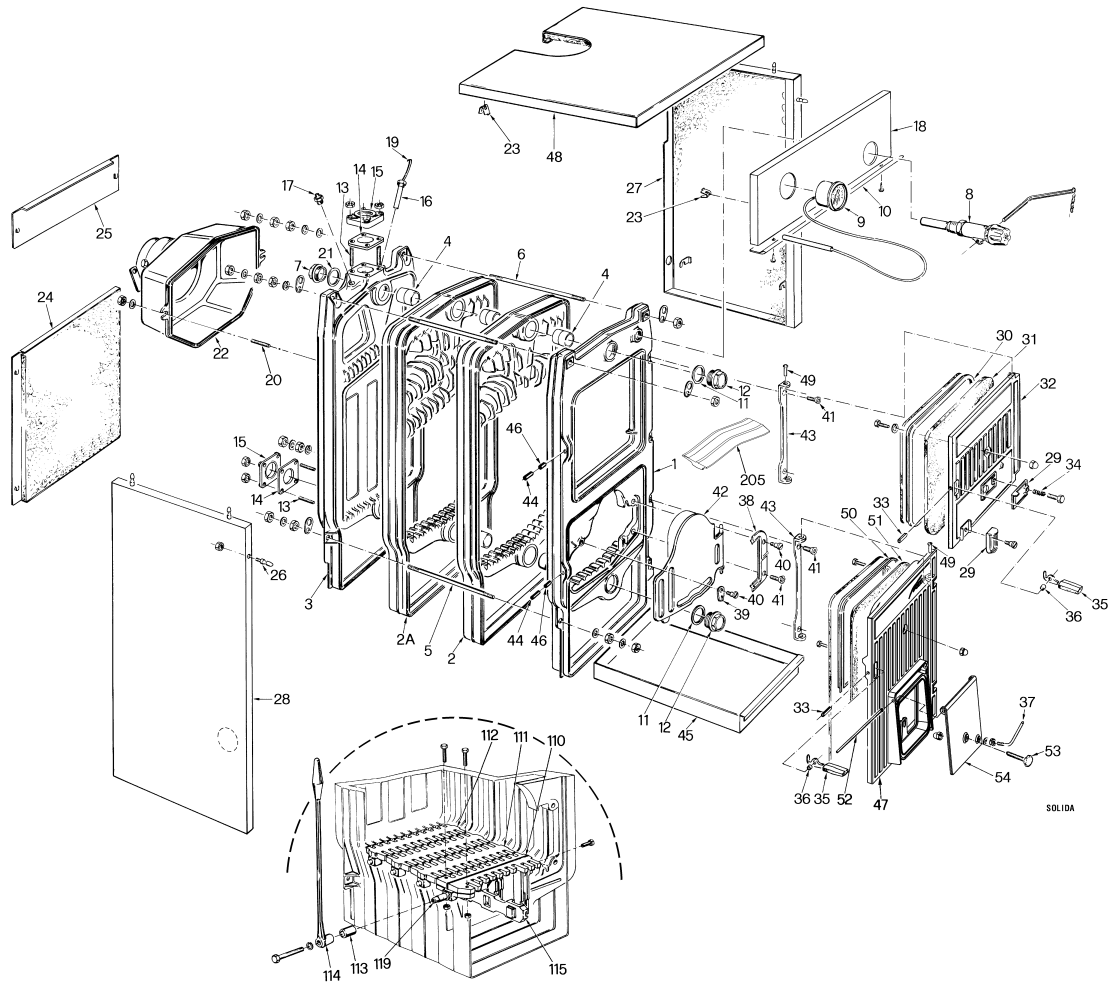

8058703 CALD.POLICOMBUSTIBILE SOLIDA 7

Posiz.	Codice	Descrizione
001	6111401	Front section
002	6154101	Special intermediate section
002A	6111301	Intermediate section
003	6111201	Rear section
004	6000402	Push nipple 2"
005D	6000561	Lower tie-rod M10x695
006D	6000563	Upper tie-rod M10x760
007	2041000	Plug 1-1/2"
008	6112500	Draft regulator 3/4"
009	6001700	Thermometer 0-120°C
010	6114110	Protection from heat
011	2030231	Gasket Ø 42x55x2
012	2041001	Plug 1-1/4"
013	6000620	Stud M10x58
014	6012500	Piracriten square gasket
015	6180103	Square flange 100x100x2"
016	5064600	Bulb holder 1/2" L=50
017	2041051	Plug 1/2" Fig. 290
018	6117821	Casing front upper panel
019	2051000	Contact spring
020	6000601	Stud M10x45
021	2030224	Gasket Ø 47,3x61x2
022	5111500	Complete smoke chamber
023	2015000	Spring clip
024	6117703	Casing rear lower panel