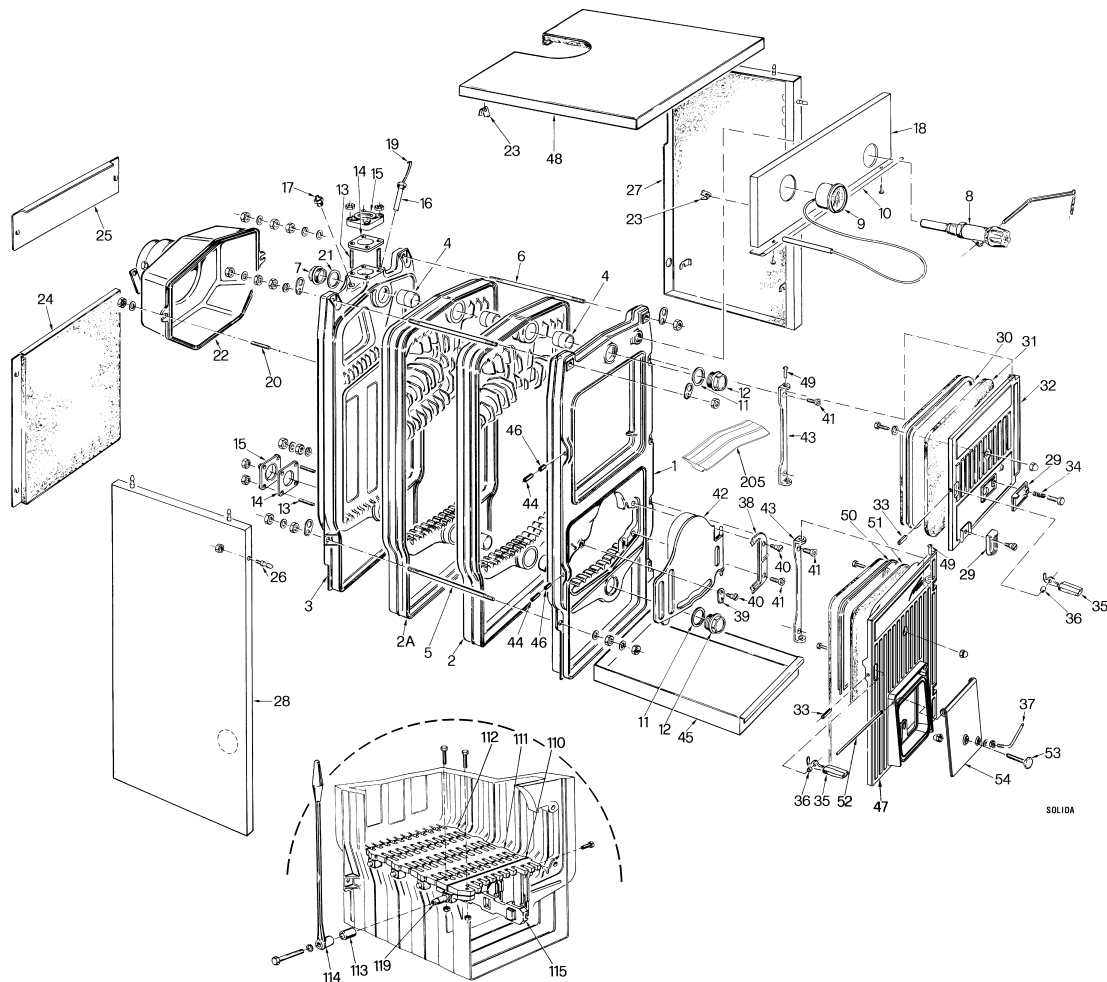

8075703 CALD.POLICOMBUSTIBILE SOLIDA 8

Posiz.	Codice	Descrizione
001	6111401	Front section
002	6154101	Special intermediate section
002A	6111301	Intermediate section
003	6111201	Rear section
004	6000402	Push nipple 2"
005E	6000564	Lower tie-rod M10x795
006E	6000567	Upper tie-rod M10x860
007	2041000	Plug 1-1/2"
008	6112500	Draft regulator 3/4"
009	6001700	Thermometer 0-120°C
010	6114110	Protection from heat
011	2030231	Gasket Ø 42x55x2
012	2041001	Plug 1-1/4"
013	6000620	Stud M10x58
014	6012500	Piracriten square gasket
015	6180103	Square flange 100x100x2"
016	5064600	Bulb holder 1/2" L=50
017	2041051	Plug 1/2" Fig. 290
018	6117821	Casing front upper panel
019	2051000	Contact spring
020	6000601	Stud M10x45
021	2030224	Gasket Ø 47,3x61x2
022	5111500	Complete smoke chamber
023	2015000	Spring clip
024	6117703	Casing rear lower panel