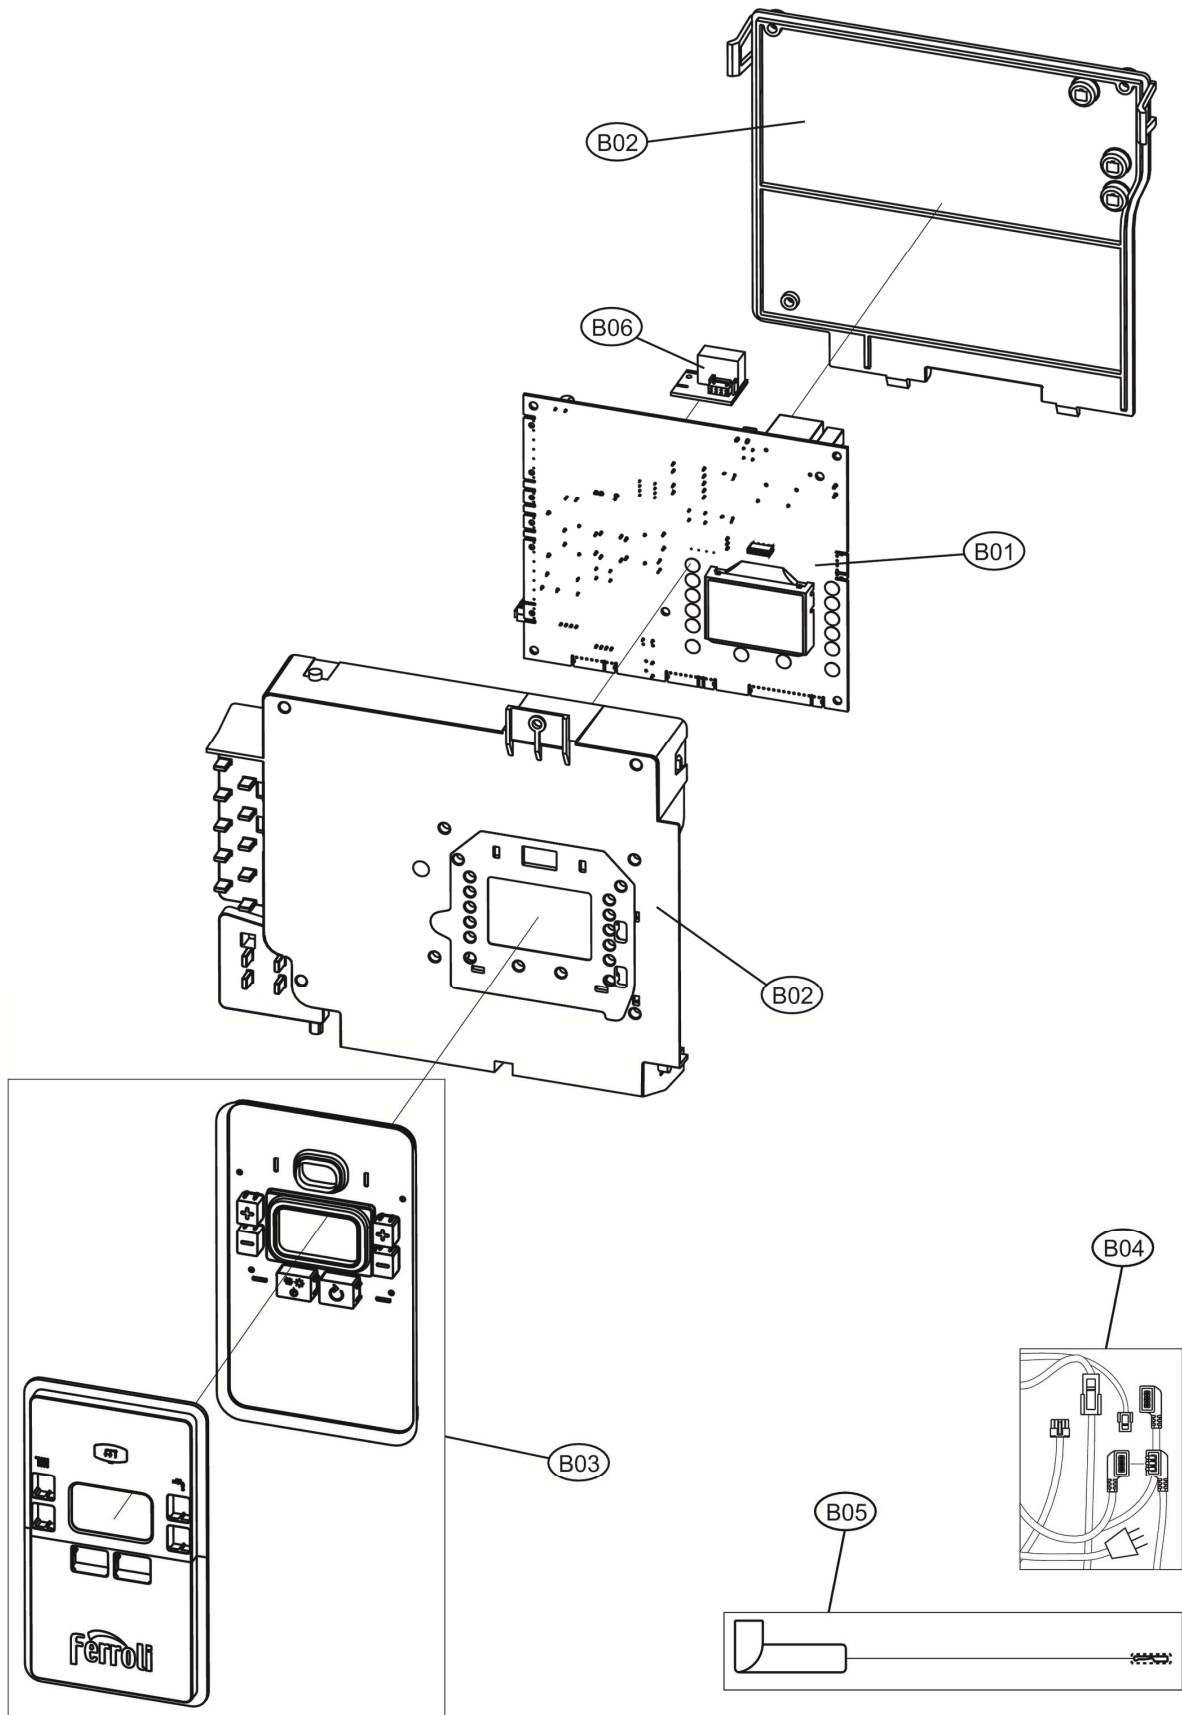

Lista Pezzi / Spare Parts / Ersatzteile
List Onderdelen / Liste Pieces Detaches / Lista Piezas De Repuesto

BLUEHELIX ALPHA 24 C

CODICE	EDIZIONE	MERCATO
30K2107003	06/07/2022	CN

BLUEHELIX ALPHA 24 C

BLUEHELIX ALPHA 24 C