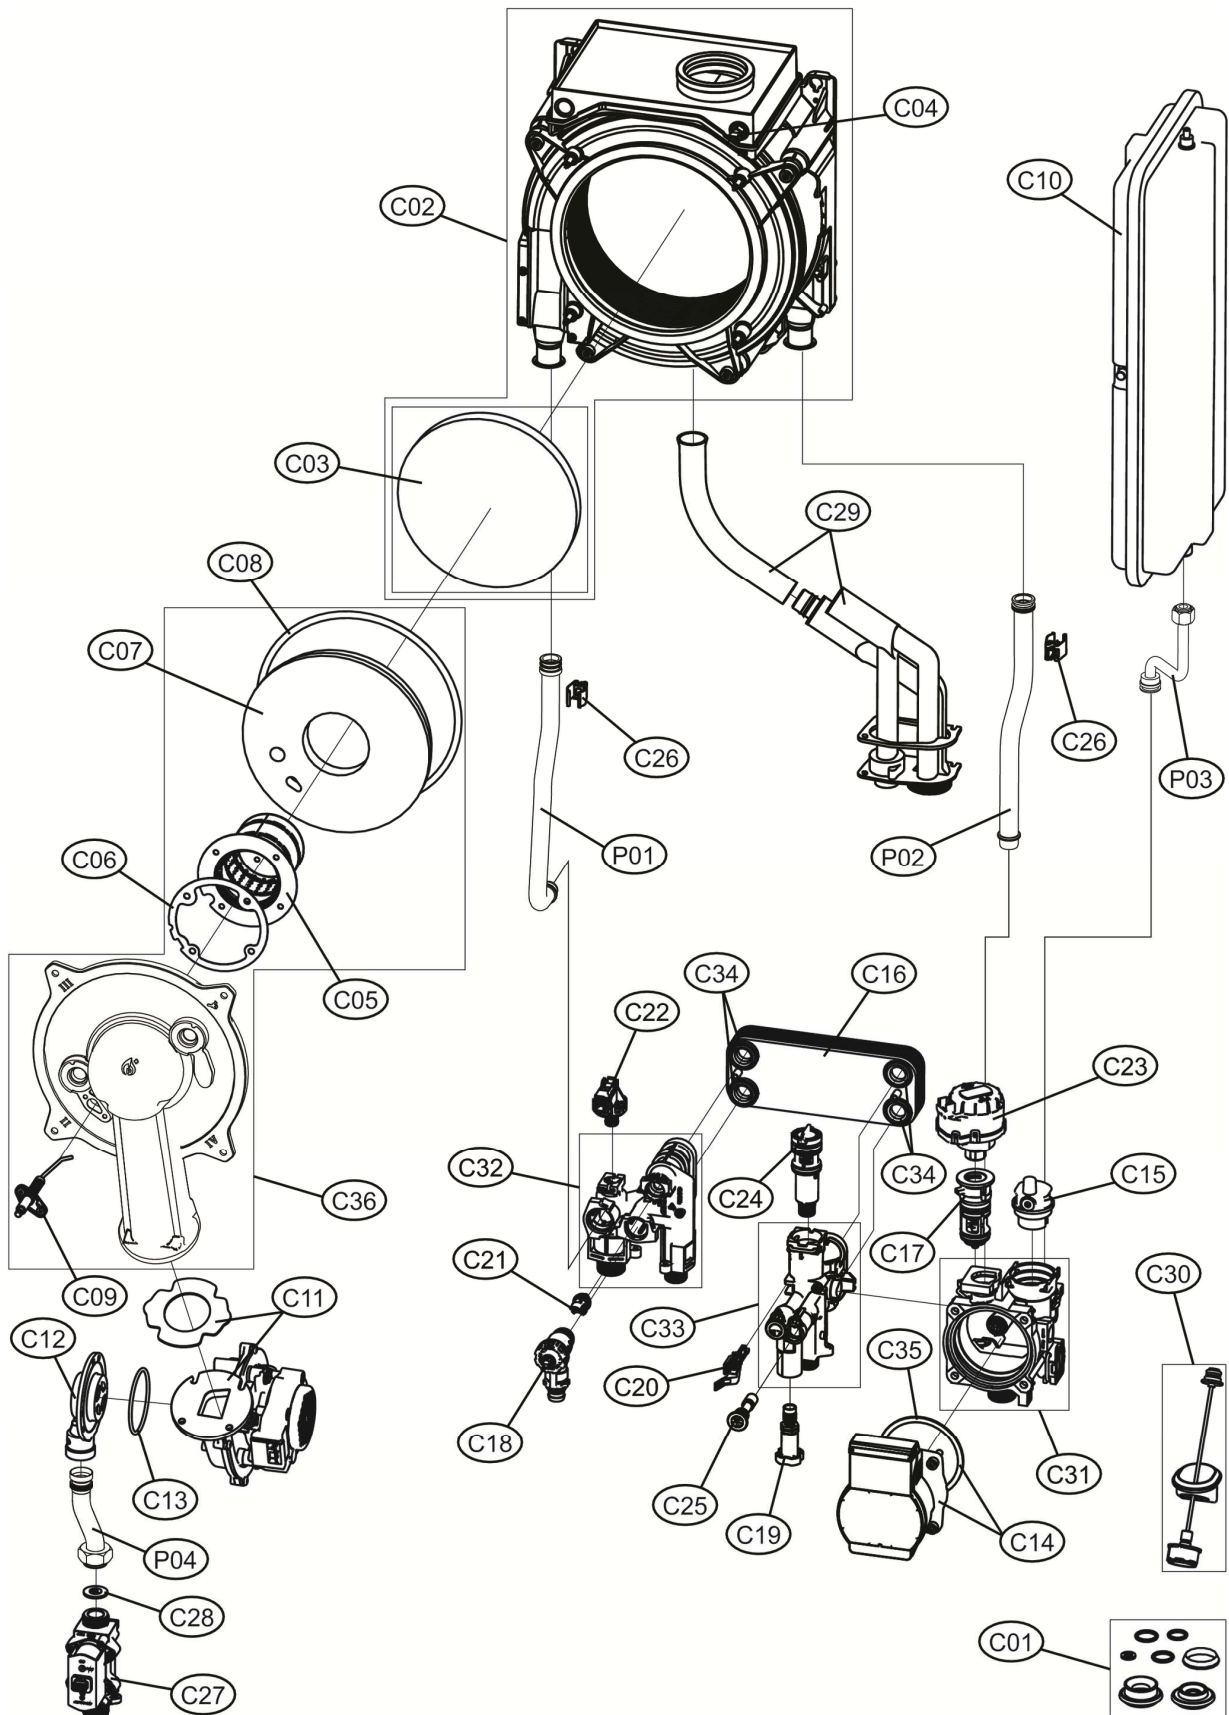

BLUEHELIX ALPHA 24 C