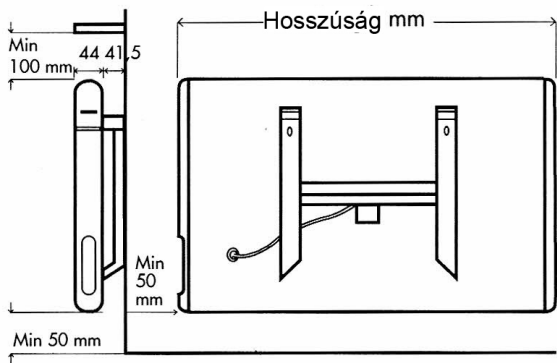

ROUNDLINE

Radiátor választási útmutató. Használja az alábbi táblázatot, hogy a Önnek legmegfelelőbb Roundline termék kerüljön kiválasztásra. Szempontok: legkisebb külső hőmérséklet, teljesítmény vagy a szoba mérete m²-ben.

legkisebb külső hőmérséklet	300 W	600 W	800 W	1000 W	1200 W	1500 W
-40°C	1-3 m²	3-6 m²	6-8 m²	8-10 m²	10-12 m²	12-15 m²
-30°C	1-4 m²	4-7 m²	7-10 m²	10-12 m²	12-15 m²	15-19 m²
-20°C	1-5 m²	5-9 m²	9-13 m²	13-15 m²	15-19 m²	19-24 m²

A Roundline radiátorok galvanizált acél lemezből készülnek, fehérre festve, szürke lezáró elemekkel, amelyek nem éghetőek. Védettek rozsdásodás ellen is. A radiátorokat fali szerelvényekkel együtt szállítjuk, az elektromos bekötést a konzolra és a falra is el lehet helyezni. A radiátorok szerelése egyszerű, könnyen levehetőek ill. visszarakhatóak a konzolra, ha takarítani szeretnénk mögötte vagy ha festésre kerülne sor. Az alábbi termékek közül van, amit csak rendelésre tudunk szállítani, kérjük érdeklődjön a kiválasztás előtt!

ROUNDLINE STANDARD HŐMÉRSÉKLETRE IP 21

Teljesítmény / Hosszúság / Magasság	Volt	RECO	RECO	BASIC	BASIC	MECHANIC	MECHANIC	SLAVE
		ELECTRONIC	ELECTRONIC	ELECTRONIC	ELECTRONIC	BI-METALLIC	BI-METALLIC	TERMOSTÁT NÉLKÜL
		radiátor rendelési szám:	hálózati csatl. rendelési szám:	radiátor rendelési szám:	hálózati csatl. rendelési szám:	radiátor rendelési szám:	hálózati csatl. rendelési szám:	radiátor rendelési szám:
400W 638/200mm	230V	E8511604	E8511664	E8511504		E8511104	E8511204	E8511304
	400V	E8511605		E8511505		E8511105		E8511305
600W 750/200mm	230V	E8511606	E8511666	E8511506		E8511106	E8511206	E8511306
	400V	E8511607		E8511507		E8511107		E8511307
800W 974/200mm	230V	E8511608	E8511668	E8511508		E8511108	E8511208	E8511308
	400V	E8511609		E8511509		E8511109		E8511309
1000W 1198/200mm	230V	E8511610	E8511670	E8511510		E8511110	E8511210	E8511310
	400V	E8511611		E8511511		E8511111		E8511311
1200W 1422/200mm	230V	E8511612	E8511672	E8511512		E8511112	E8511212	E8511312
	400V	E8511613		E8511513		E8511113		E8511313
	400V							
300W 414/400mm	230V	E8511624	E8511674	E8511524	E8511574	E8511124	E8511224	E8511324
	400V	E8511625		E8511525		E8511125		E8511325
600W 638/400mm	230V	E8511626	E8511676	E8511526	E8511576	E8511126	E8511226	E8511326
	400V	E8511627		E8511527		E8511127		E8511327
800W 750/400mm	230V	E8511628	E8511678	E8511528	E8511578	E8511128	E8511228	E8511328
	400V	E8511629		E8511529		E8511129		E8511329
1000W 974/400mm	230V	E8511630	E8511680	E8511530	E8511580	E8511130	E8511230	E8511330
	400V	E8511631		E8511531		E8511131		E8511331
1200W 1198/400mm	230V	E8511632	E8511682	E8511532		E8511132	E8511232	E8511332
	400V	E8511633		E8511533		E8511133		E8511333
1500W 1422/400mm	230V	E8511634	E8511684	E8511534		E8511134	E8511234	E8511334
	400V	E8511635		E8511535		E8511135		E8511335

ROUNDLINE EXTRA ALACSONY HŐMÉRSÉKLETRE IP 21