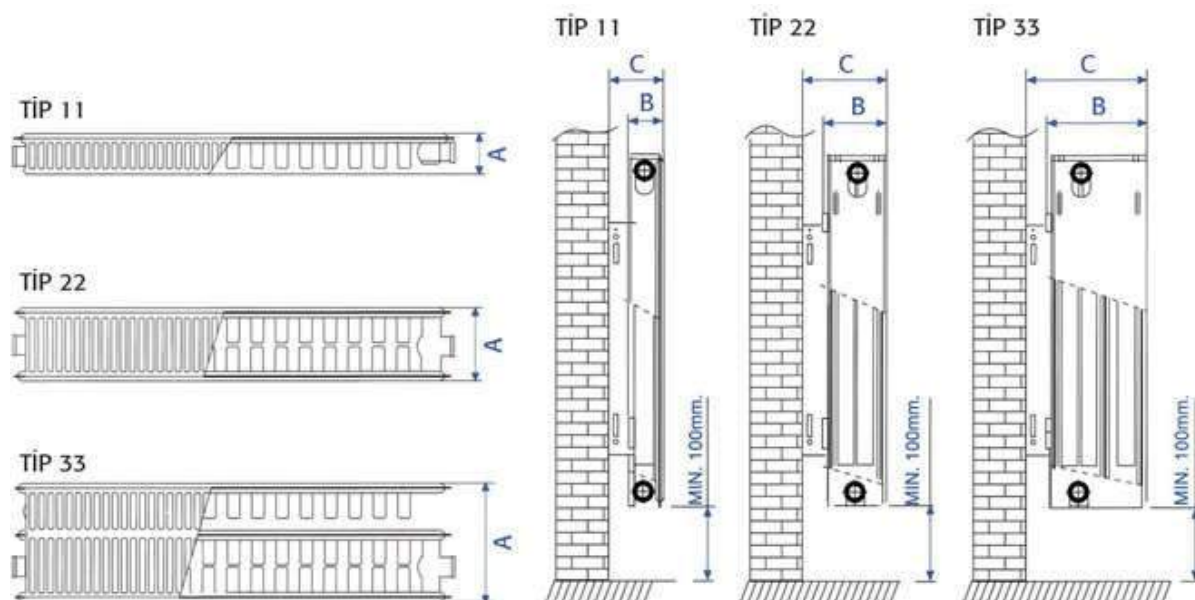

Ferrolli

★ ★ ★
EURO NORM
EN 442

Acéllemez lapradiátorok 4 és 6 csonkos kivitelben 10 év garanciával

- vízbordára vonalhegesztett konvektor lemez
- széles típusválaszték
- egy -, két- és háromsoros konvektor lemezes kivitelek
- RAL 9016 fehér színben
- 13 bar próbanyomással vizsgálva
- 1,2 mm lemezvastagság, vízbázisú környezetbarát festékekkel festve
- legmagasabb megengedett üzemi hőmérséklet 120°C
- az egysoros változat is burkolattal készül
- egyszerű szerelhetőség
- a négycsonkos változat tartóval és dugókkal összecsomagolva
- hatcsonkos változat **nem** tartalmazza a H idomot
- szabványos építési magasság
- a burkolólemezek egyszerűen levehetőek, könnyen tisztítható

Beépítési méretek:

	M.e.	Típus 11	Típus 22	Típus 33
A				
Radiátor vastagság	mm	56	104	160
Radiátor vastagság burkolattal	mm	66	104	160
B				
Radiátor vastagság konzollal	mm	61	110,2	166,2
C				
Teljes mélység fali tartóval távoli pozíció	mm	99	148,2	204,2
C				
Teljes mélység fali tartóval közeli pozíció	mm	84	133,2	189,2

A hatcsonkos változat

- A 22 típusú, kétsoros két konvektorlemezű változat forgatható, bal, és jobb oldali bekötéssel egyaránt használható,
- a 11, és 33 változatok csak jobb oldali bekötéssel építhetők be.
- A szelep, a termosztatikus fej és a H idom **nem** tartozéka a radiátoroknak, de kedvező áron beszerezhető a forgalmazó(k)nál
- a négy és hatcsonkos változatok teljesítménye azonos