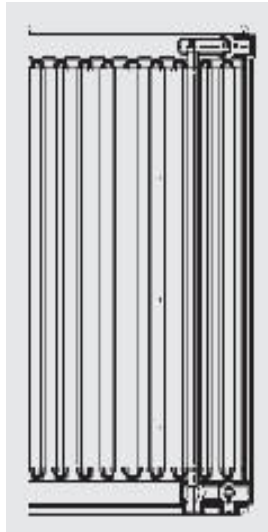

Ferrolli

★ ★ ★
EURO NORM
EN 442

Acéllemez lapradiátorok 4 és 6 csonkos kivitelben 10 év garanciával

- vízbordára vonalhegesztett konvektor lemez
- széles típusválaszték
- egy -, két- és háromsoros konvektor lemezes kivitelek
- RAL 9016 fehér színben
- 13 bar próbanyomással vizsgálva
- 1,2 mm lemezvastagság, vízbázisú környezetbarát festékekkel festve
- legmagasabb megengedett üzemi hőmérséklet 120°C
- az egysoros változat is burkolattal készül
- egyszerű szerelhetőség
- a négycsonkos változat tartóval és dugókkal összecsomagolva
- hatcsonkos változat **nem** tartalmazza a H idomot
- szabványos építési magasság
- a burkolólemezek egyszerűen levehetőek, könnyen tisztítható

Beépítési méretek:

	M.e.	Típus 11	Típus 22	Típus 33
A				
Radiátor vastagság	mm	56	104	160
Radiátor vastagság burkolattal	mm	66	104	160
B				
Radiátor vastagság konzollal	mm	61	110,2	166,2
C				
Teljes mélység fali tartóval távoli pozíció	mm	99	148,2	204,2
C				
Teljes mélység fali tartóval közeli pozíció	mm	84	133,2	189,2

A hatcsonkos változat

- A 22 típusú, kétsoros két konvektorlemezű változat forgatható, bal, és jobb oldali bekötéssel egyaránt használható,
- a 11, és 33 változatok csak jobb oldali bekötéssel építhetők be.
- A szelep, a termosztatikus fej és a H idom **nem** tartozéka a radiátoroknak, de kedvező áron beszerezhető a forgalmazó(k)nál
- a négy és hatcsonkos változatok teljesítménye azonos