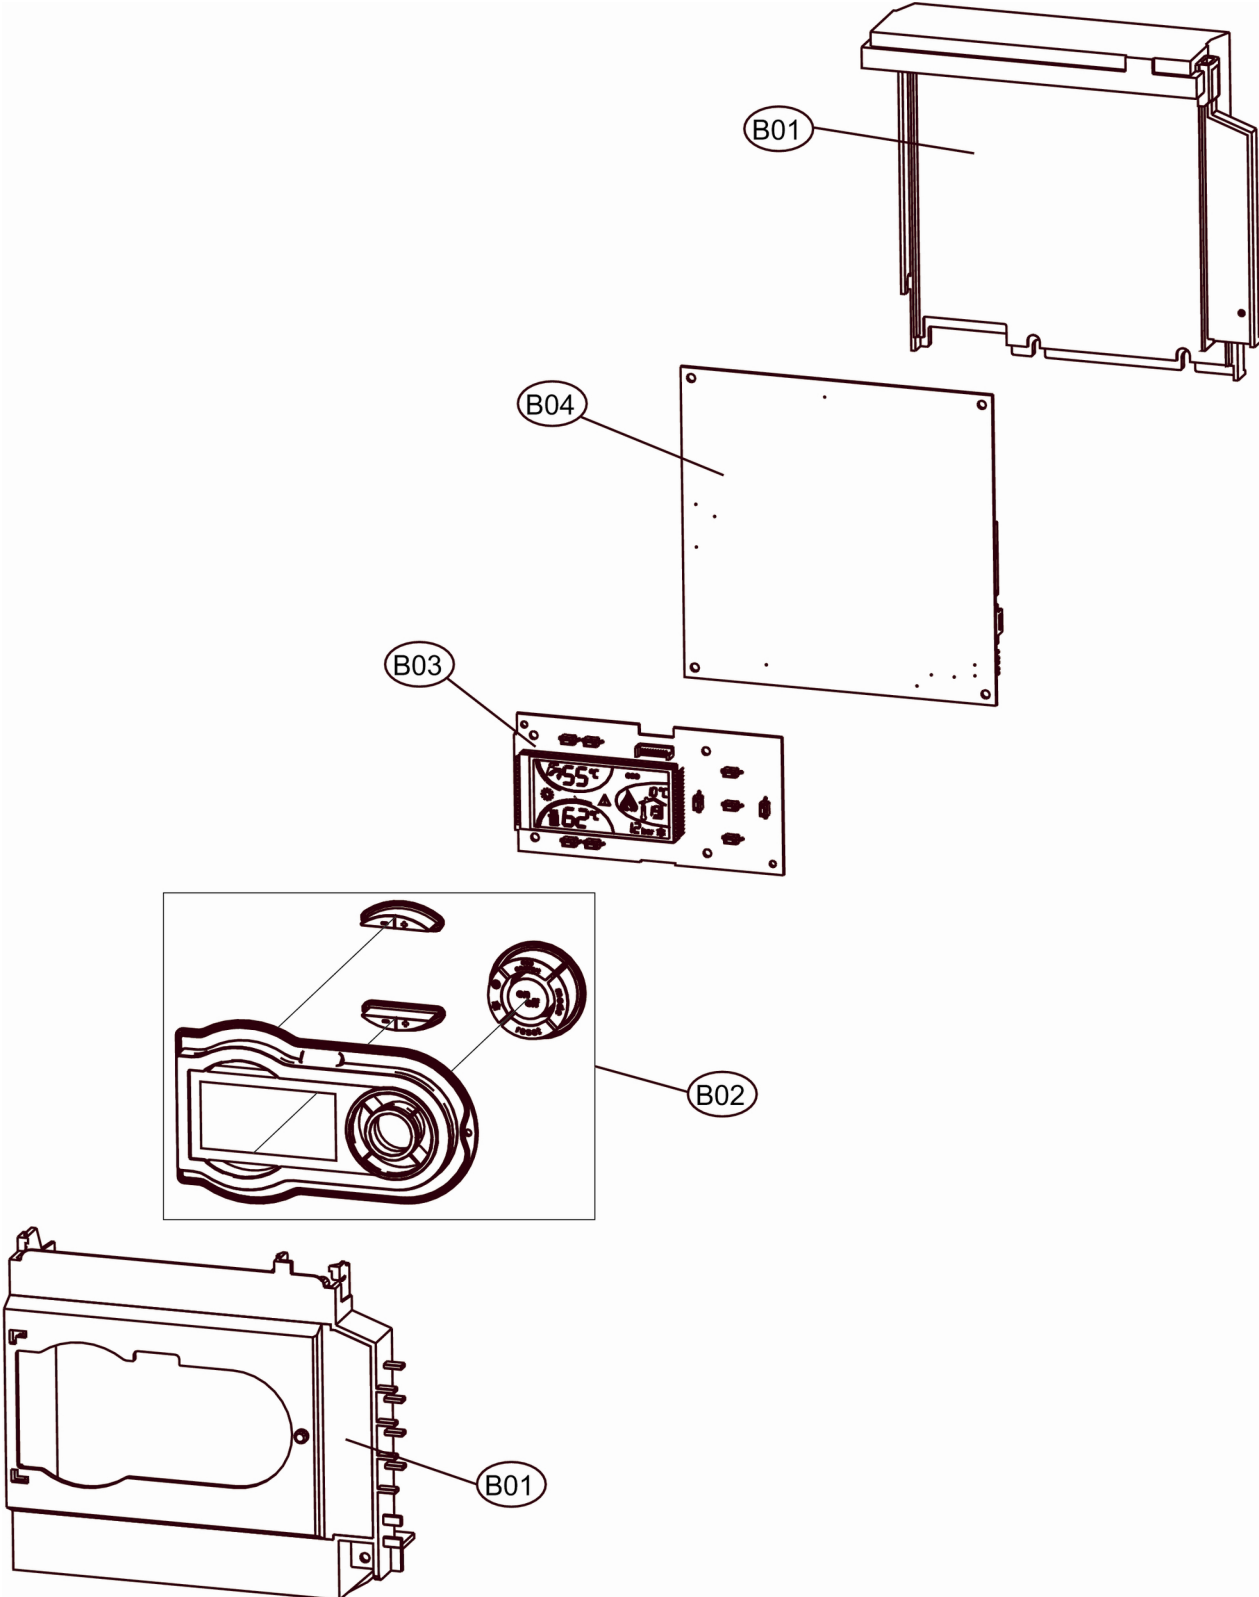

DIVAtop 60 C24