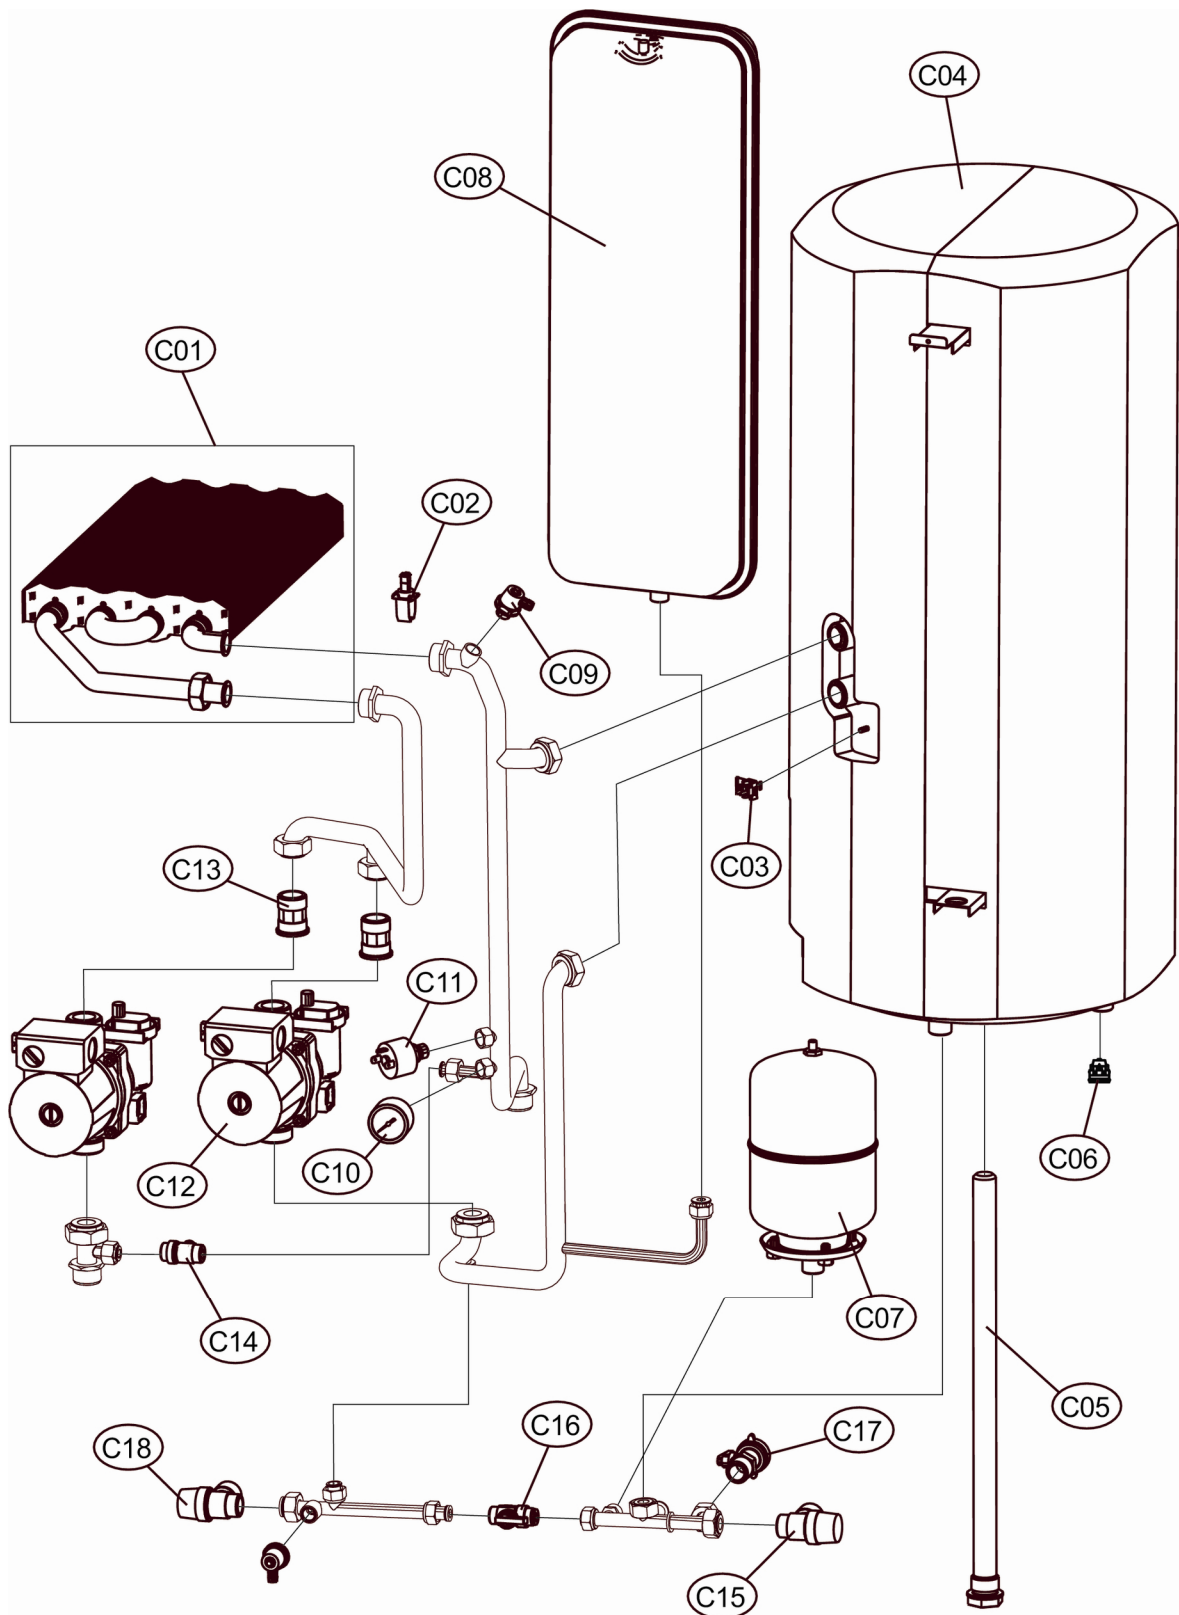

## **DIVAtop 60 C24**

<b>CODICE</b>	<b>EDIZIONE</b>	<b>MERCATO</b>
<b>30K0570001</b>	<b>01/07/2008</b>	<b>IT</b>

Lista Pezzi / Spare Parts / Ersatzteile  
List Onderdelen / Liste Pieces Detaches / Lista Piezas De Repuesto

# DIVAtop 60 C24

## DIVAtop 60 C24