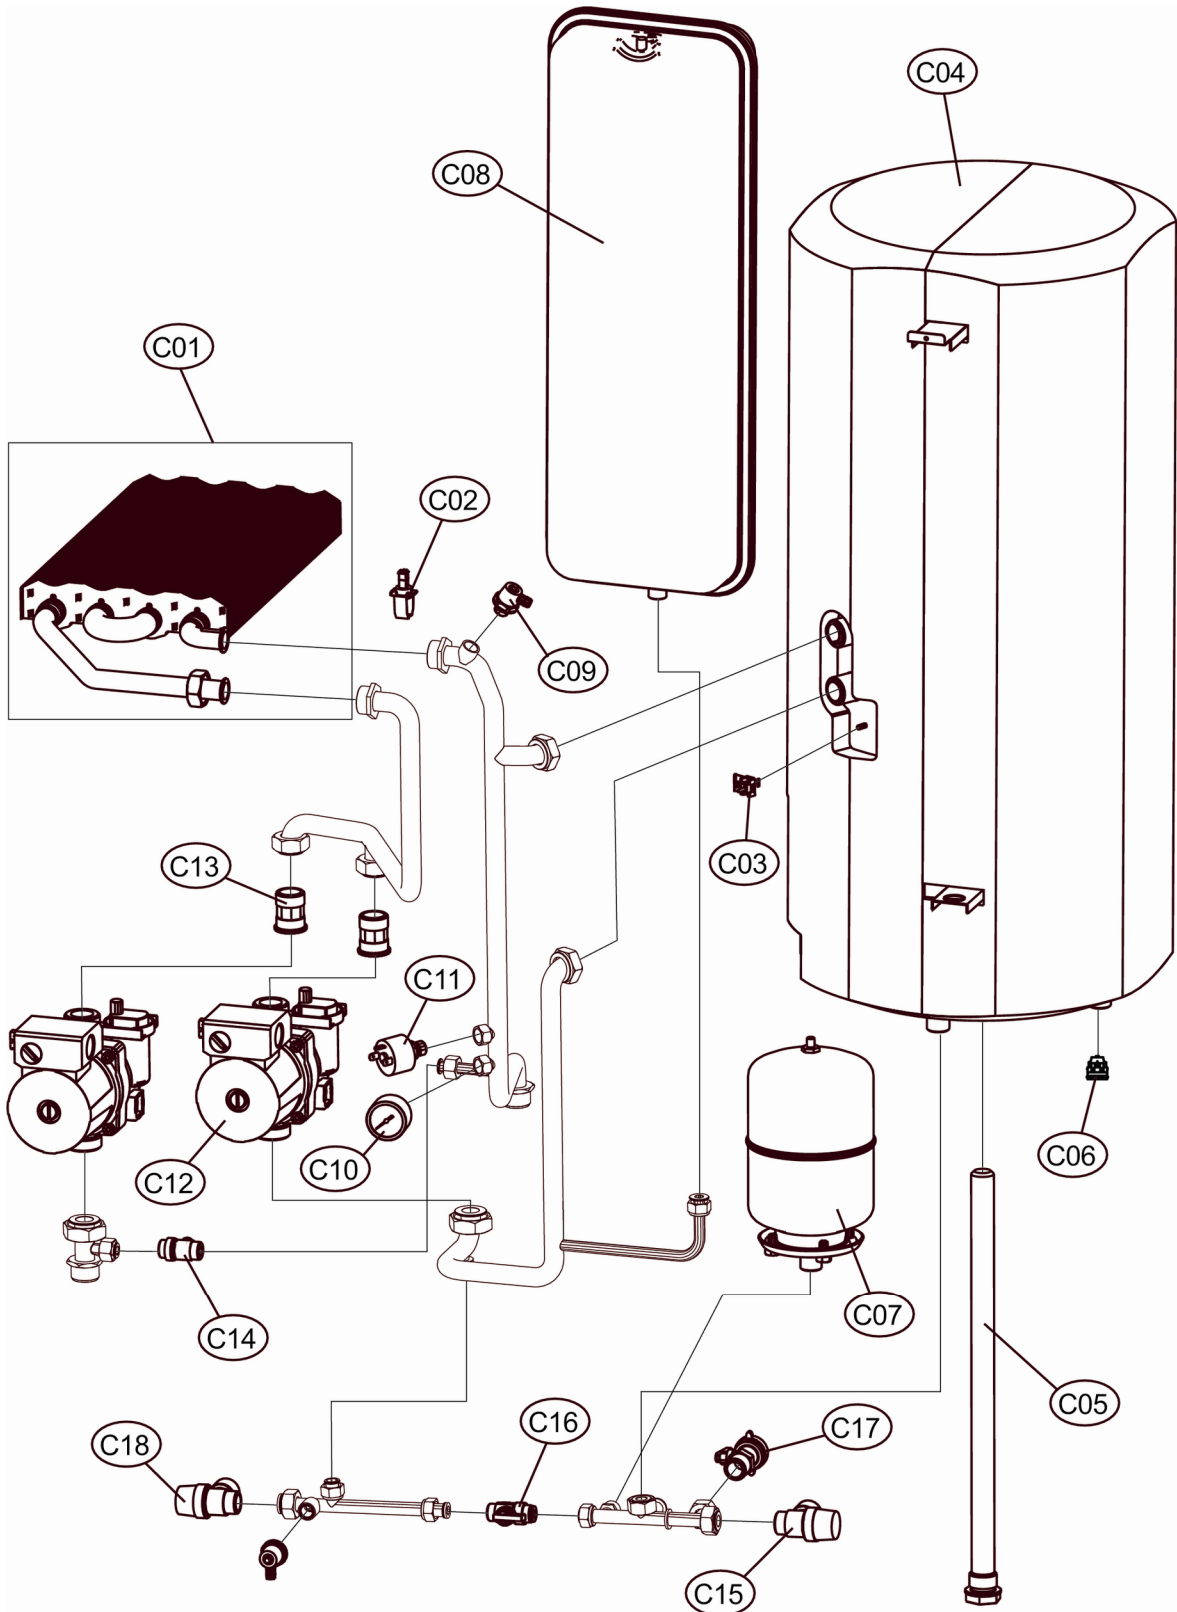

Lista Pezzi / Spare Parts / Ersatzteile
List Onderdelen / Liste Pieces Detaches / Lista Piezas De Repuesto

DIVAtop 60 F32

CODICE	EDIZIONE	MERCATO
30K0573001	01/07/2008	IT

DIVAtop 60 F32

DIVAtop 60 F32

DIVAtop 60 F32

DIVAtop 60 F32

DIVAtop 60 F32

LISTA PEZZI

POS.	CODICE	DESC.	QT.
A01	39832950	KIT FIANCO REV. (3110E780)	1.000
A02	39832960	KIT PANNELLO A."Fol"(3110C510)	1.000
B01	39820380	KIT SCATOLA EL."FOL"(35012290)	1.000
B02	39820390	KIT PORTASCHEDA (35011950)	1.000
B03	39820410	KIT SCHEDA EL.DSP05 (38321600)	1.000
B04	39828411	KIT CENTRALINA EL. (36508461)	1.000
C01	39819810	KIT PACCO LAM. (37404180)	1.000
C02	39819550	KIT SONDA TEMP. (36200730)	1.000
C03	39808560	KIT SONDA BOILER (36200560)	1.000
C04	39817790	KIT BOILER 60Lt. (37704810)	1.000
C05	39808060	KIT ANODO MAGN. (39400420)	1.000
C06	39808990	KIT 2 VALV.RITEGNO (36900090)	1.000
C07	39818200	KIT VASO ESP.2Lt. (36800480)	1.000
C08	39810050	KIT VASO ESP.10Lt. (36802800)	1.000
C09	39810320	KIT RUBIN.SCARICO (36901630)	1.000
C10	39809750	KIT IDROM.ATT.1/4" (36400390)	1.000
C11	39809470	KIT TRASDUTTORE (36400380)	1.000
C12	39817820	KIT POMPA (36601900)	1.000
C13	39811270	KIT VALV.RIT.3/4" (36901970)	1.000
C14	39810360	KIT RUB.3/8" Tp.4452(36901940)	1.000
C15	39809950	KIT VALV.SIC.9bar (36900460)	1.000
C16	39808980	KIT RUB.3/8" Tp.5014(36901470)	1.000
C17	39809010	KIT RUBIN.1/2" (36900700)	1.000
C18	39800130	KIT VALV.SIC.MF1/2" (36900660)	1.000
D01	39817510	KIT PRESS.DIFF.ARIA (36402050)	1.000
D02	39817850	KIT VALV.GAS (36800420)	1.000
D03	39815680	KIT BRUC.16R.m. (3840C910)	1.000
D04	39812170	KIT ELETTRODO ACC. (36702581)	1.000
D05	39817970	KIT 16 UG.1,30 (EL) (34009741)	1.000
D06	39817980	KIT 16 UG.0,77 (EL) (34009651)	1.000
D07	39810040	KIT ISOL.C.COMB. (mod.30 BOIL)	1.000
D08	39819470	KIT DIAFR.FUMI Di.45-47-50	1.000
D09	39818021	KIT VENTIL. (36601872)	1.000
D10	39817990	KIT CURVA USC.FUMI (33301610)	1.000
D11	39820480	KIT SPIA (35102690-35102350)	1.000
D12	39818000	KIT GUARN.+PRESA ARIA Sr.B6F0	1.000