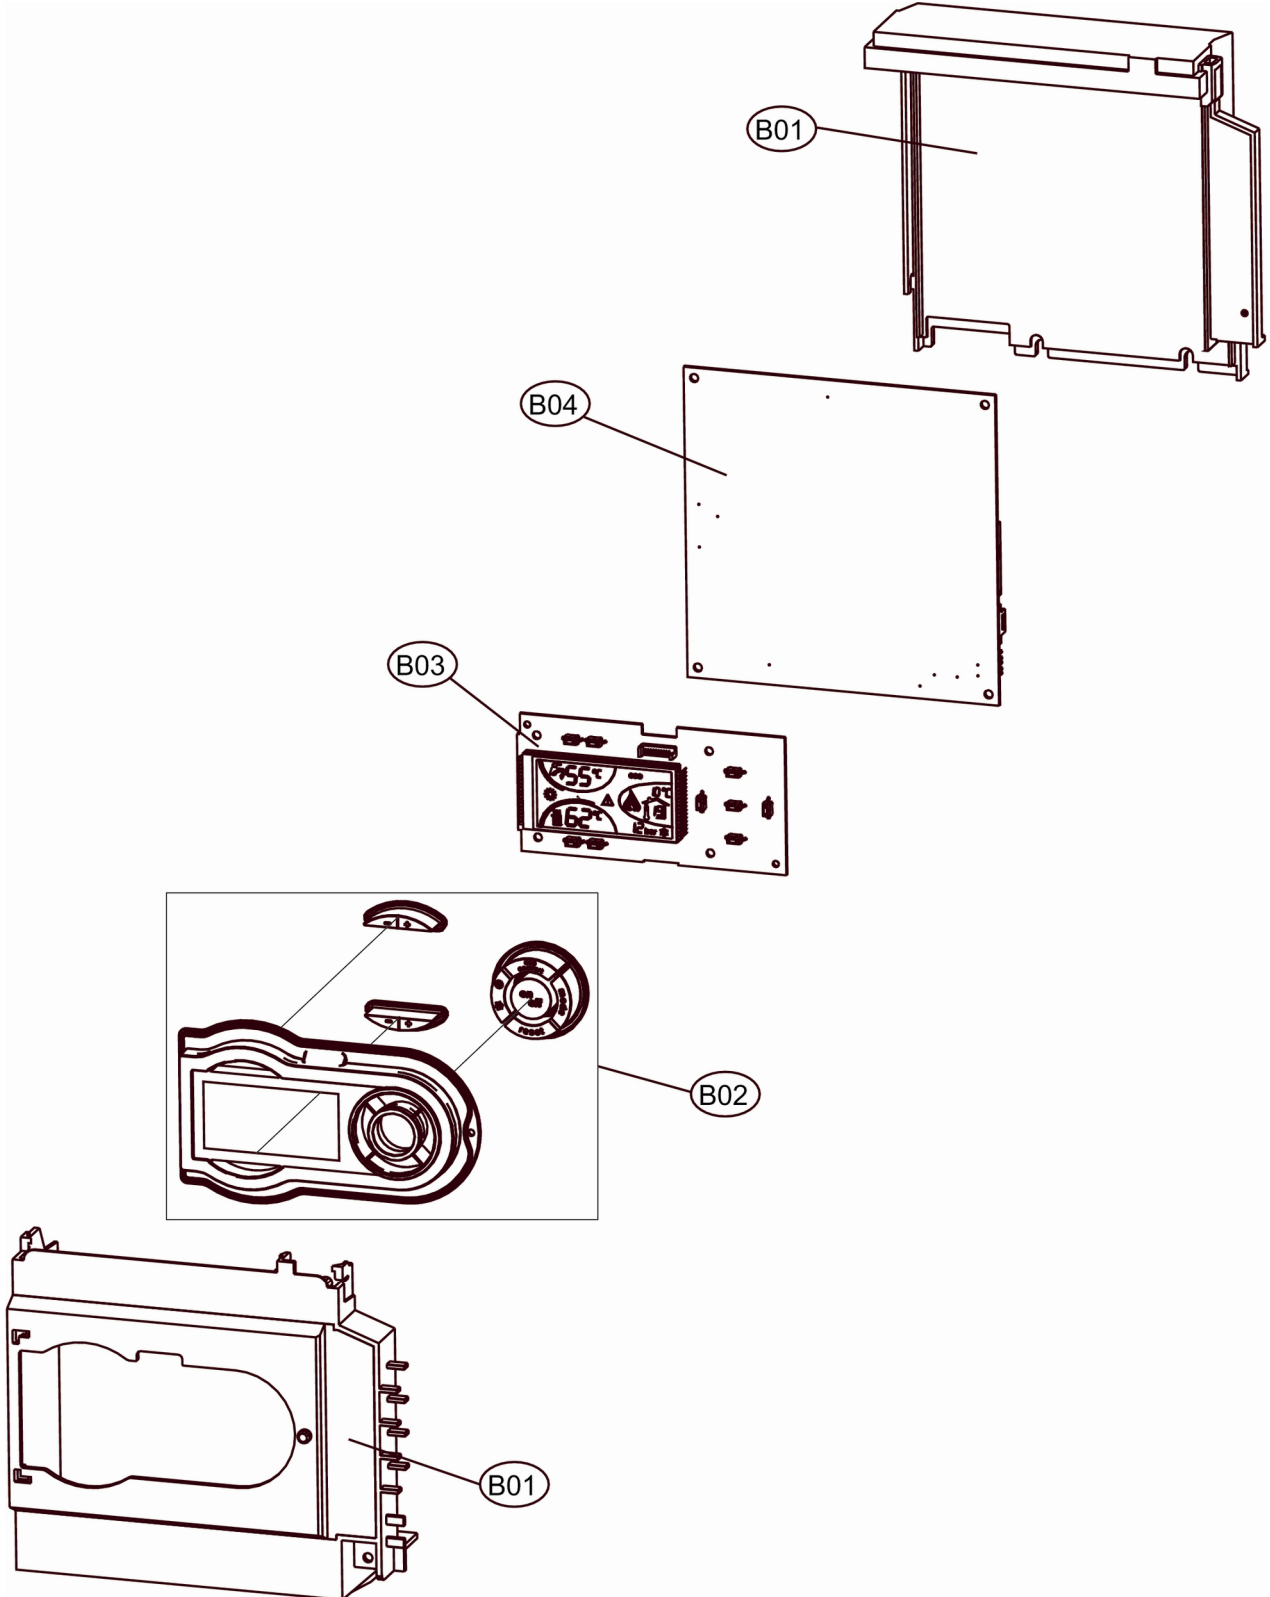

Lista Pezzi / Spare Parts / Ersatzteile
List Onderdelen / Liste Pieces Detaches / Lista Piezas De Repuesto

DIVAtop 60 F32

CODICE	EDIZIONE	MERCATO
30K0573001	01/07/2008	IT

DIVAtop 60 F32

DIVAtop 60 F32

DIVAtop 60 F32

DIVAtop 60 F32

DIVAtop 60 F32

LISTA PEZZI

POS.	CODICE	DESC.	QT.
A01	39832950	KIT FIANCO REV. (3110E780)	1.000
A02	39832960	KIT PANNELLO A."Fol"(3110C510)	1.000
B01	39820380	KIT SCATOLA EL."FOL"(35012290)	1.000
B02	39820390	KIT PORTASCHEDA (35011950)	1.000
B03	39820410	KIT SCHEDA EL.DSP05 (38321600)	1.000
B04	39828411	KIT CENTRALINA EL. (36508461)	1.000
C01	39819810	KIT PACCO LAM. (37404180)	1.000
C02	39819550	KIT SONDA TEMP. (36200730)	1.000
C03	39808560	KIT SONDA BOILER (36200560)	1.000
C04	39817790	KIT BOILER 60Lt. (37704810)	1.000
C05	39808060	KIT ANODO MAGN. (39400420)	1.000
C06	39808990	KIT 2 VALV.RITEGNO (36900090)	1.000
C07	39818200	KIT VASO ESP.2Lt. (36800480)	1.000
C08	39810050	KIT VASO ESP.10Lt. (36802800)	1.000
C09	39810320	KIT RUBIN.SCARICO (36901630)	1.000
C10	39809750	KIT IDROM.ATT.1/4" (36400390)	1.000
C11	39809470	KIT TRASDUTTORE (36400380)	1.000
C12	39817820	KIT POMPA (36601900)	1.000
C13	39811270	KIT VALV.RIT.3/4" (36901970)	1.000
C14	39810360	KIT RUB.3/8" Tp.4452(36901940)	1.000
C15	39809950	KIT VALV.SIC.9bar (36900460)	1.000
C16	39808980	KIT RUB.3/8" Tp.5014(36901470)	1.000
C17	39809010	KIT RUBIN.1/2" (36900700)	1.000
C18	39800130	KIT VALV.SIC.MF1/2" (36900660)	1.000
D01	39817510	KIT PRESS.DIFF.ARIA (36402050)	1.000
D02	39817850	KIT VALV.GAS (36800420)	1.000
D03	39815680	KIT BRUC.16R.m. (3840C910)	1.000
D04	39812170	KIT ELETTRODO ACC. (36702581)	1.000
D05	39817970	KIT 16 UG.1,30 (EL) (34009741)	1.000
D06	39817980	KIT 16 UG.0,77 (EL) (34009651)	1.000
D07	39810040	KIT ISOL.C.COMB. (mod.30 BOIL)	1.000
D08	39819470	KIT DIAFR.FUMI Di.45-47-50	1.000
D09	39818021	KIT VENTIL. (36601872)	1.000
D10	39817990	KIT CURVA USC.FUMI (33301610)	1.000
D11	39820480	KIT SPIA (35102690-35102350)	1.000
D12	39818000	KIT GUARN.+PRESA ARIA Sr.B6F0	1.000