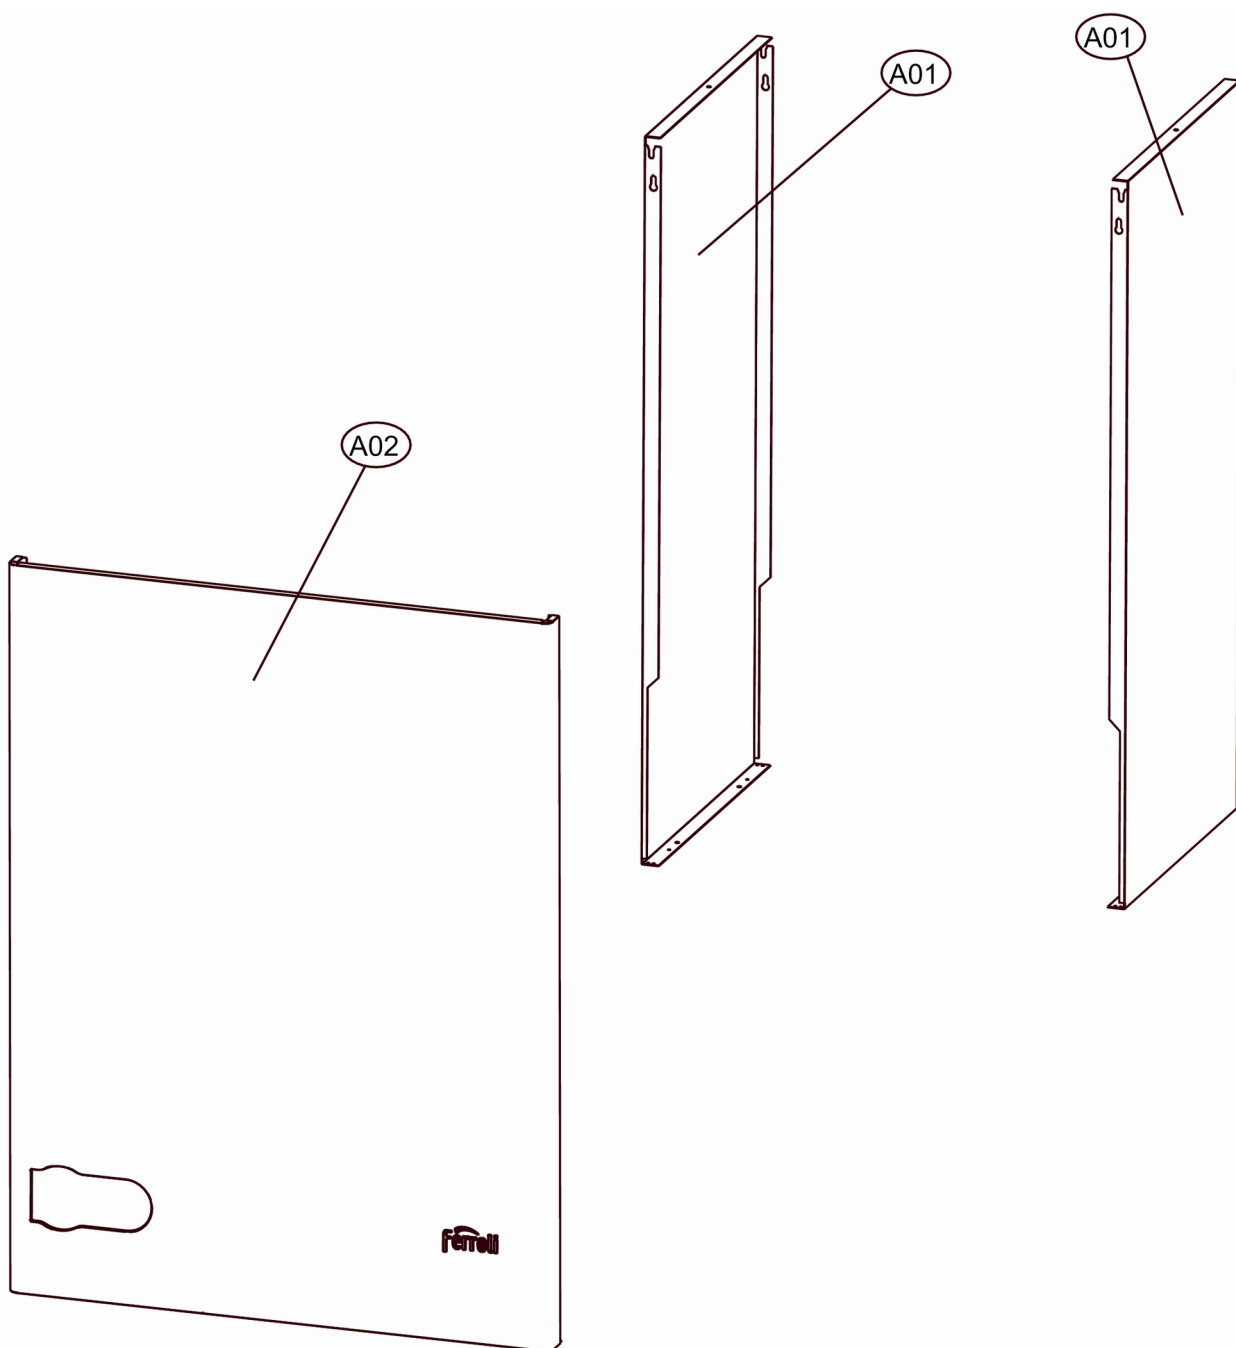

Lista Pezzi / Spare Parts / Ersatzteile
List Onderdelen / Liste Pieces Detaches / Lista Piezas De Repuesto

DIVAtop 60 F32

CODICE	EDIZIONE	MERCATO
30K0573001	01/07/2008	IT

DIVAtop 60 F32

DIVAtop 60 F32

DIVAtop 60 F32

DIVAtop 60 F32

DIVAtop 60 F32

LISTA PEZZI

POS.	CODICE	DESC.	QT.
A01	39832950	KIT FIANCO REV. (3110E780)	1.000
A02	39832960	KIT PANNELLO A."Fol"(3110C510)	1.000
B01	39820380	KIT SCATOLA EL."FOL"(35012290)	1.000
B02	39820390	KIT PORTASCHEDA (35011950)	1.000
B03	39820410	KIT SCHEDA EL.DSP05 (38321600)	1.000
B04	39828411	KIT CENTRALINA EL. (36508461)	1.000
C01	39819810	KIT PACCO LAM. (37404180)	1.000
C02	39819550	KIT SONDA TEMP. (36200730)	1.000
C03	39808560	KIT SONDA BOILER (36200560)	1.000
C04	39817790	KIT BOILER 60Lt. (37704810)	1.000
C05	39808060	KIT ANODO MAGN. (39400420)	1.000
C06	39808990	KIT 2 VALV.RITEGNO (36900090)	1.000
C07	39818200	KIT VASO ESP.2Lt. (36800480)	1.000
C08	39810050	KIT VASO ESP.10Lt. (36802800)	1.000
C09	39810320	KIT RUBIN.SCARICO (36901630)	1.000
C10	39809750	KIT IDROM.ATT.1/4" (36400390)	1.000
C11	39809470	KIT TRASDUTTORE (36400380)	1.000
C12	39817820	KIT POMPA (36601900)	1.000
C13	39811270	KIT VALV.RIT.3/4" (36901970)	1.000
C14	39810360	KIT RUB.3/8" Tp.4452(36901940)	1.000
C15	39809950	KIT VALV.SIC.9bar (36900460)	1.000
C16	39808980	KIT RUB.3/8" Tp.5014(36901470)	1.000
C17	39809010	KIT RUBIN.1/2" (36900700)	1.000
C18	39800130	KIT VALV.SIC.MF1/2" (36900660)	1.000
D01	39817510	KIT PRESS.DIFF.ARIA (36402050)	1.000
D02	39817850	KIT VALV.GAS (36800420)	1.000
D03	39815680	KIT BRUC.16R.m. (3840C910)	1.000
D04	39812170	KIT ELETTRODO ACC. (36702581)	1.000
D05	39817970	KIT 16 UG.1,30 (EL) (34009741)	1.000
D06	39817980	KIT 16 UG.0,77 (EL) (34009651)	1.000
D07	39810040	KIT ISOL.C.COMB. (mod.30 BOIL)	1.000
D08	39819470	KIT DIAFR.FUMI Di.45-47-50	1.000
D09	39818021	KIT VENTIL. (36601872)	1.000
D10	39817990	KIT CURVA USC.FUMI (33301610)	1.000
D11	39820480	KIT SPIA (35102690-35102350)	1.000
D12	39818000	KIT GUARN.+PRESA ARIA Sr.B6F0	1.000