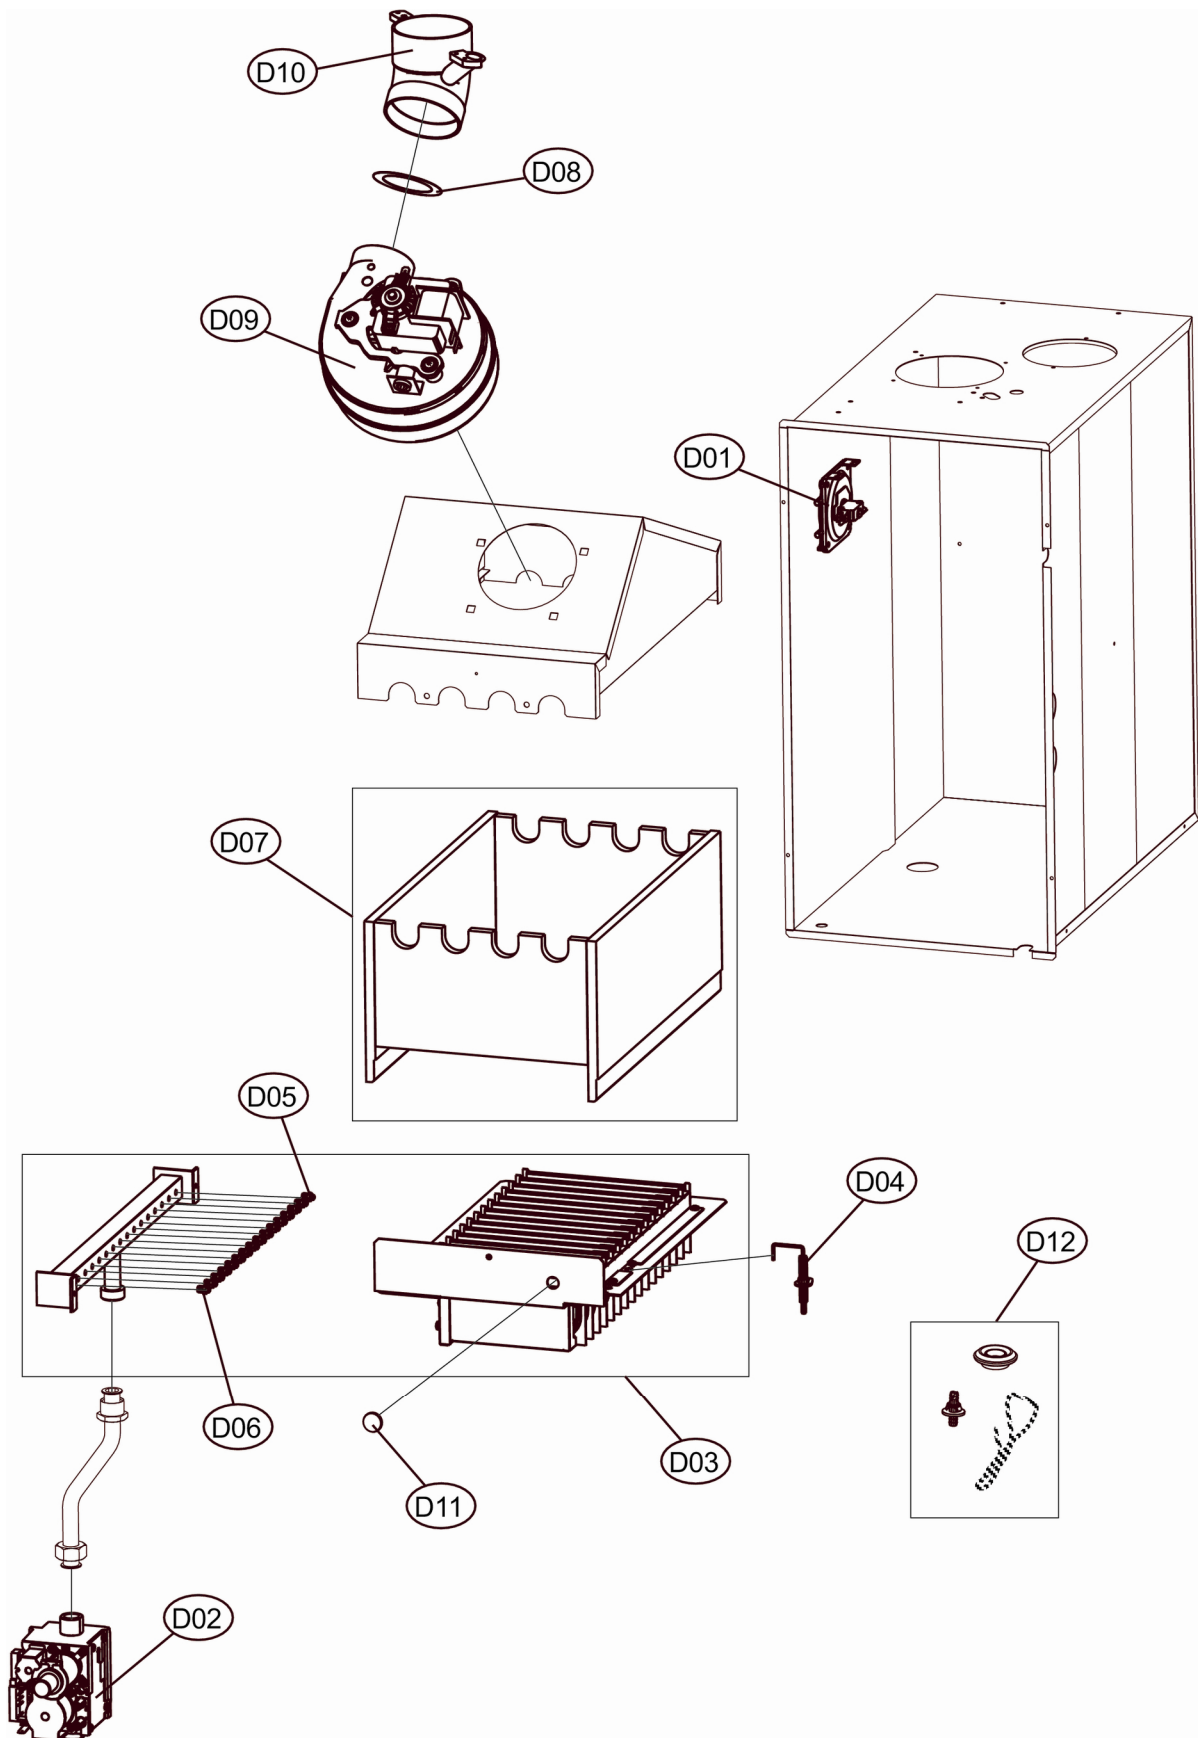

Lista Pezzi / Spare Parts / Ersatzteile
List Onderdelen / Liste Pieces Detaches / Lista Piezas De Repuesto

DIVAtop 60 F32

CODICE	EDIZIONE	MERCATO
30K0573001	01/07/2008	IT

DIVAtop 60 F32

DIVAtop 60 F32

DIVAtop 60 F32

DIVAtop 60 F32

DIVAtop 60 F32

LISTA PEZZI

POS.	CODICE	DESC.	QT.
A01	39832950	KIT FIANCO REV. (3110E780)	1.000
A02	39832960	KIT PANNELLO A."Fol"(3110C510)	1.000
B01	39820380	KIT SCATOLA EL."FOL"(35012290)	1.000
B02	39820390	KIT PORTASCHEDA (35011950)	1.000
B03	39820410	KIT SCHEDA EL.DSP05 (38321600)	1.000
B04	39828411	KIT CENTRALINA EL. (36508461)	1.000
C01	39819810	KIT PACCO LAM. (37404180)	1.000
C02	39819550	KIT SONDA TEMP. (36200730)	1.000
C03	39808560	KIT SONDA BOILER (36200560)	1.000
C04	39817790	KIT BOILER 60Lt. (37704810)	1.000
C05	39808060	KIT ANODO MAGN. (39400420)	1.000
C06	39808990	KIT 2 VALV.RITEGNO (36900090)	1.000
C07	39818200	KIT VASO ESP.2Lt. (36800480)	1.000
C08	39810050	KIT VASO ESP.10Lt. (36802800)	1.000
C09	39810320	KIT RUBIN.SCARICO (36901630)	1.000
C10	39809750	KIT IDROM.ATT.1/4" (36400390)	1.000
C11	39809470	KIT TRASDUTTORE (36400380)	1.000
C12	39817820	KIT POMPA (36601900)	1.000
C13	39811270	KIT VALV.RIT.3/4" (36901970)	1.000
C14	39810360	KIT RUB.3/8" Tp.4452(36901940)	1.000
C15	39809950	KIT VALV.SIC.9bar (36900460)	1.000
C16	39808980	KIT RUB.3/8" Tp.5014(36901470)	1.000
C17	39809010	KIT RUBIN.1/2" (36900700)	1.000
C18	39800130	KIT VALV.SIC.MF1/2" (36900660)	1.000
D01	39817510	KIT PRESS.DIFF.ARIA (36402050)	1.000
D02	39817850	KIT VALV.GAS (36800420)	1.000
D03	39815680	KIT BRUC.16R.m. (3840C910)	1.000
D04	39812170	KIT ELETTRODO ACC. (36702581)	1.000
D05	39817970	KIT 16 UG.1,30 (EL) (34009741)	1.000
D06	39817980	KIT 16 UG.0,77 (EL) (34009651)	1.000
D07	39810040	KIT ISOL.C.COMB. (mod.30 BOIL)	1.000
D08	39819470	KIT DIAFR.FUMI Di.45-47-50	1.000
D09	39818021	KIT VENTIL. (36601872)	1.000
D10	39817990	KIT CURVA USC.FUMI (33301610)	1.000
D11	39820480	KIT SPIA (35102690-35102350)	1.000
D12	39818000	KIT GUARN.+PRESA ARIA Sr.B6F0	1.000