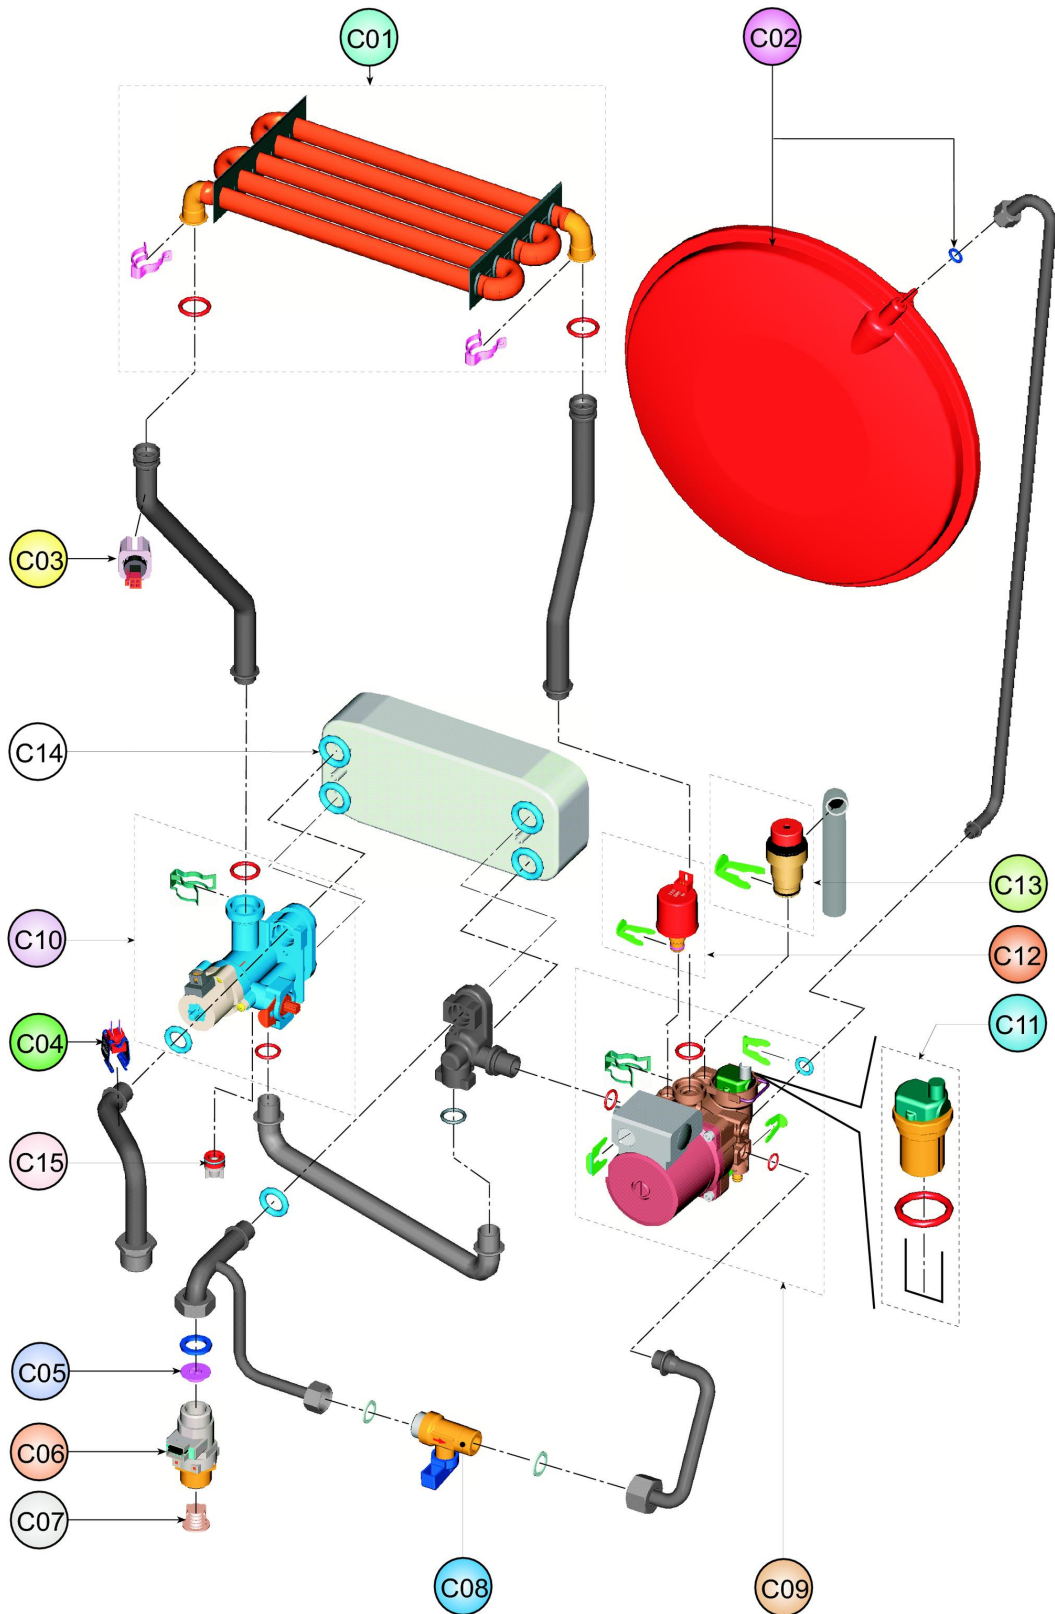

DIVAtop C24

LISTA PEZZI DI RICAMBIO

SPARE PART LIST

ERSATZSTEILE

LIJST ONDERDELEN

LISTE PIECES DETACHES

LISTA PIEZAS DE REPUESTO

CODICE	EDIZIONE	MERCATO
30K0315000	07/09/2006	IT-ES-A3

LISTA PEZZI

POS.	CODICE	DESC.	QT.
A01	39820370	KIT PANNELLO A."FOL" (31116580)	1
A02	39820360	KIT FIANCO SIN. (31118420)	1
A03	39820350	KIT FIANCO DEX. (31118400)	1
B01	39820380	KIT SCATOLA EL. (35012290)	1
B02	39820400	KIT CENTRALINA DBM03 (36507980)	1
B03	39820410	KIT SCHEDA EL.DSP05 (38321600)	1
B04	39818210	KIT IDROMETRO (36402070)	1
B05	39820390	KIT PORTASCHEDA (35011950)	1
C01	39820430	KIT SCAMBIATORE 14P. (37404340)	1
C01	39820880	KIT SCAMB.MONOTERM. (37404280)	1
C02	39800960	KIT VASO ESP.8LT. (36800360)	1
C03	39819550	KIT SONDA TEMP. (36200730)	1
C04	39810230	KIT SONDA TEMP.SAN. (36200640)	1
C06	39820450	KIT FLUSSOM.ELTEK (36402180)	1
C07	39820460	KIT 5 FILTRI FLUSS. (34014300)	1
C08	39808980	KIT RUB.3/8" Tp.5014 (36901470)	1
C09	39818450	KIT POMPA AO/FX3FPL (36600100)	1
C10	39820440	KIT VALV.3VIE (36902240)	1
C11	39818220	KIT V.ARIA (39404380-39404730)	1
C12	39818770	KIT TRANSDUTT.PRESS. (36402100)	1
C13	39818270	KIT VALV.SIC. (39404720)	1
C15	39813010	KIT 5 REG.PORT.10Lt. (36902080)	1
C15	39818790	KIT 10 VALV.N/R. (36902190)	1
D01	39820070	KIT ISOL.CAM.COMB. Sr.ABC4	1
D02	39819430	KIT ELETTRODO ACC. (36702890)	1
D03	39819630	KIT BRUC.11R.m. (37608910)	1
D04	39812190	KIT VALV.VGU 54A1109 (36800400)	1
D05	39819590	KIT 11 UG.1,35 m. (34009821)	1
D06	39819600	KIT 11 UG.0,79 gpl (34013300)	1
D07	39807510	KIT TST.FUMI COMPL. (38318560)	1