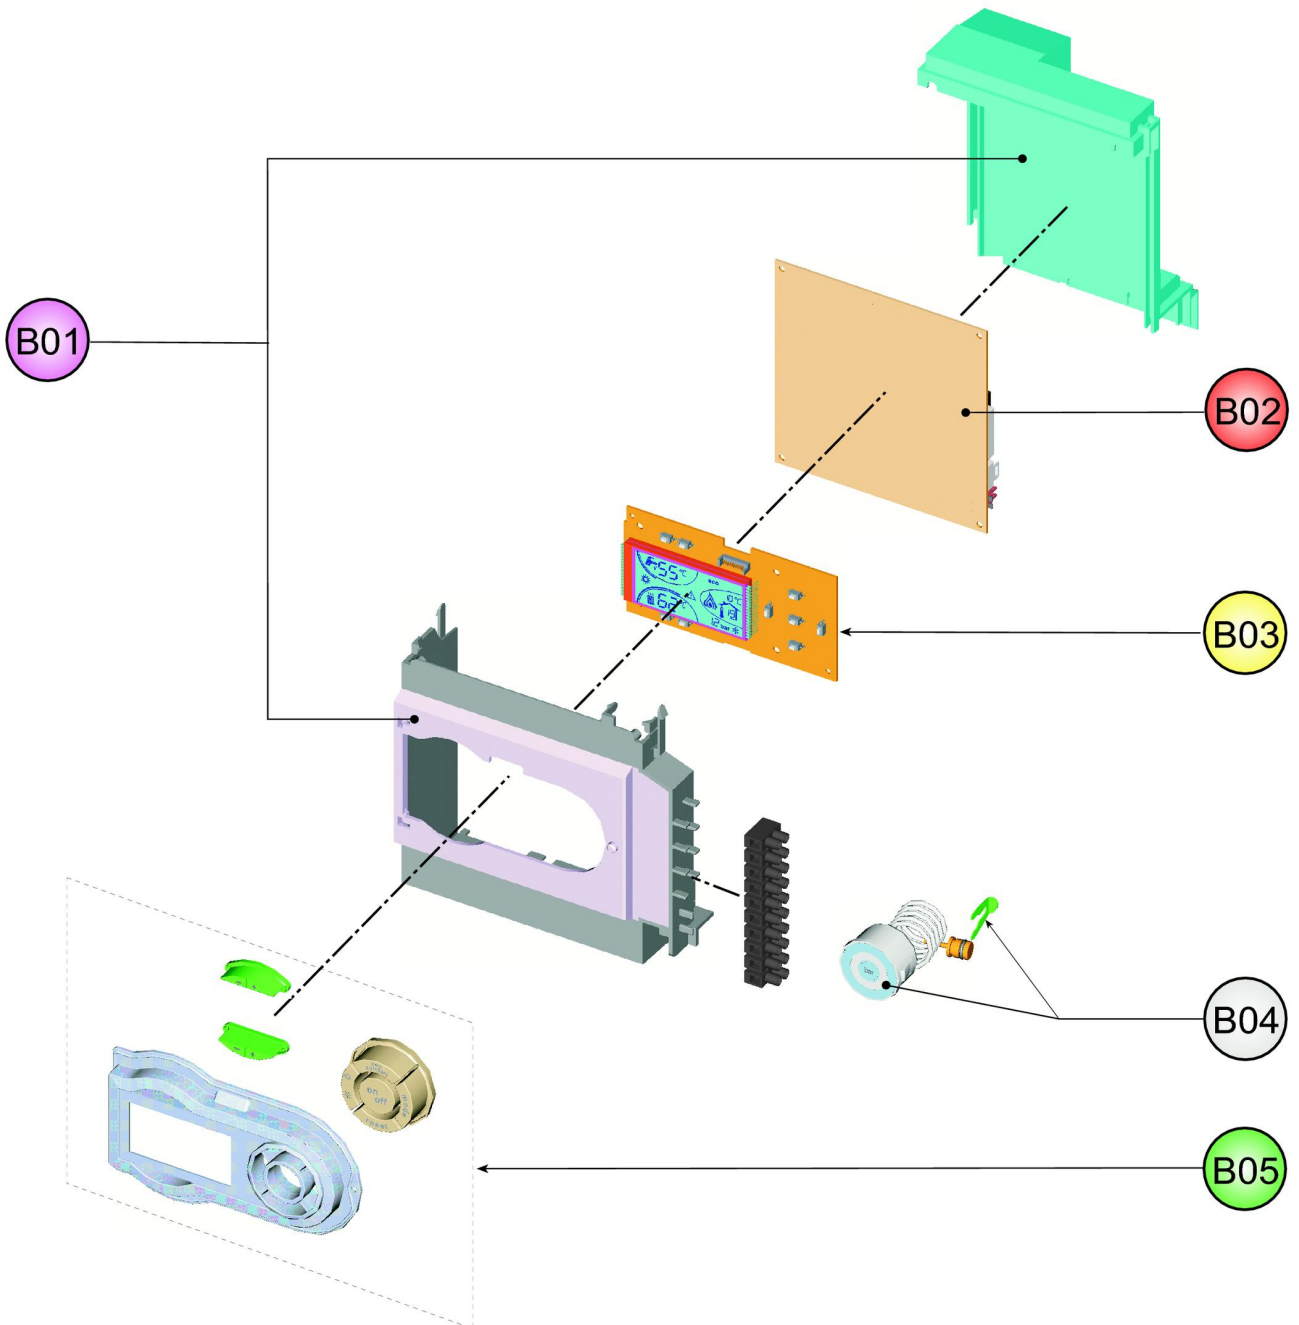

DIVAtop C24

LISTA PEZZI DI RICAMBIO

SPARE PART LIST

ERSATZSTEILE

LIJST ONDERDELEN

LISTE PIECES DETACHES

LISTA PIEZAS DE REPUESTO

CODICE	EDIZIONE	MERCATO
30K0315000	07/09/2006	IT-ES-A3

LISTA PEZZI

POS.	CODICE	DESC.	QT.
A01	39820370	KIT PANNELLO A."FOL" (31116580)	1
A02	39820360	KIT FIANCO SIN. (31118420)	1
A03	39820350	KIT FIANCO DEX. (31118400)	1
B01	39820380	KIT SCATOLA EL. (35012290)	1
B02	39820400	KIT CENTRALINA DBM03 (36507980)	1
B03	39820410	KIT SCHEDA EL.DSP05 (38321600)	1
B04	39818210	KIT IDROMETRO (36402070)	1
B05	39820390	KIT PORTASCHEDA (35011950)	1
C01	39820430	KIT SCAMBIATORE 14P. (37404340)	1
C01	39820880	KIT SCAMB.MONOTERM. (37404280)	1
C02	39800960	KIT VASO ESP.8LT. (36800360)	1
C03	39819550	KIT SONDA TEMP. (36200730)	1
C04	39810230	KIT SONDA TEMP.SAN. (36200640)	1
C06	39820450	KIT FLUSSOM.ELTEK (36402180)	1
C07	39820460	KIT 5 FILTRI FLUSS. (34014300)	1
C08	39808980	KIT RUB.3/8" Tp.5014 (36901470)	1
C09	39818450	KIT POMPA AO/FX3FPL (36600100)	1
C10	39820440	KIT VALV.3VIE (36902240)	1
C11	39818220	KIT V.ARIA (39404380-39404730)	1
C12	39818770	KIT TRANSDUTT.PRESS. (36402100)	1
C13	39818270	KIT VALV.SIC. (39404720)	1
C15	39813010	KIT 5 REG.PORT.10Lt. (36902080)	1
C15	39818790	KIT 10 VALV.N/R. (36902190)	1
D01	39820070	KIT ISOL.CAM.COMB. Sr.ABC4	1
D02	39819430	KIT ELETTRODO ACC. (36702890)	1
D03	39819630	KIT BRUC.11R.m. (37608910)	1
D04	39812190	KIT VALV.VGU 54A1109 (36800400)	1
D05	39819590	KIT 11 UG.1,35 m. (34009821)	1
D06	39819600	KIT 11 UG.0,79 gpl (34013300)	1
D07	39807510	KIT TST.FUMI COMPL. (38318560)	1