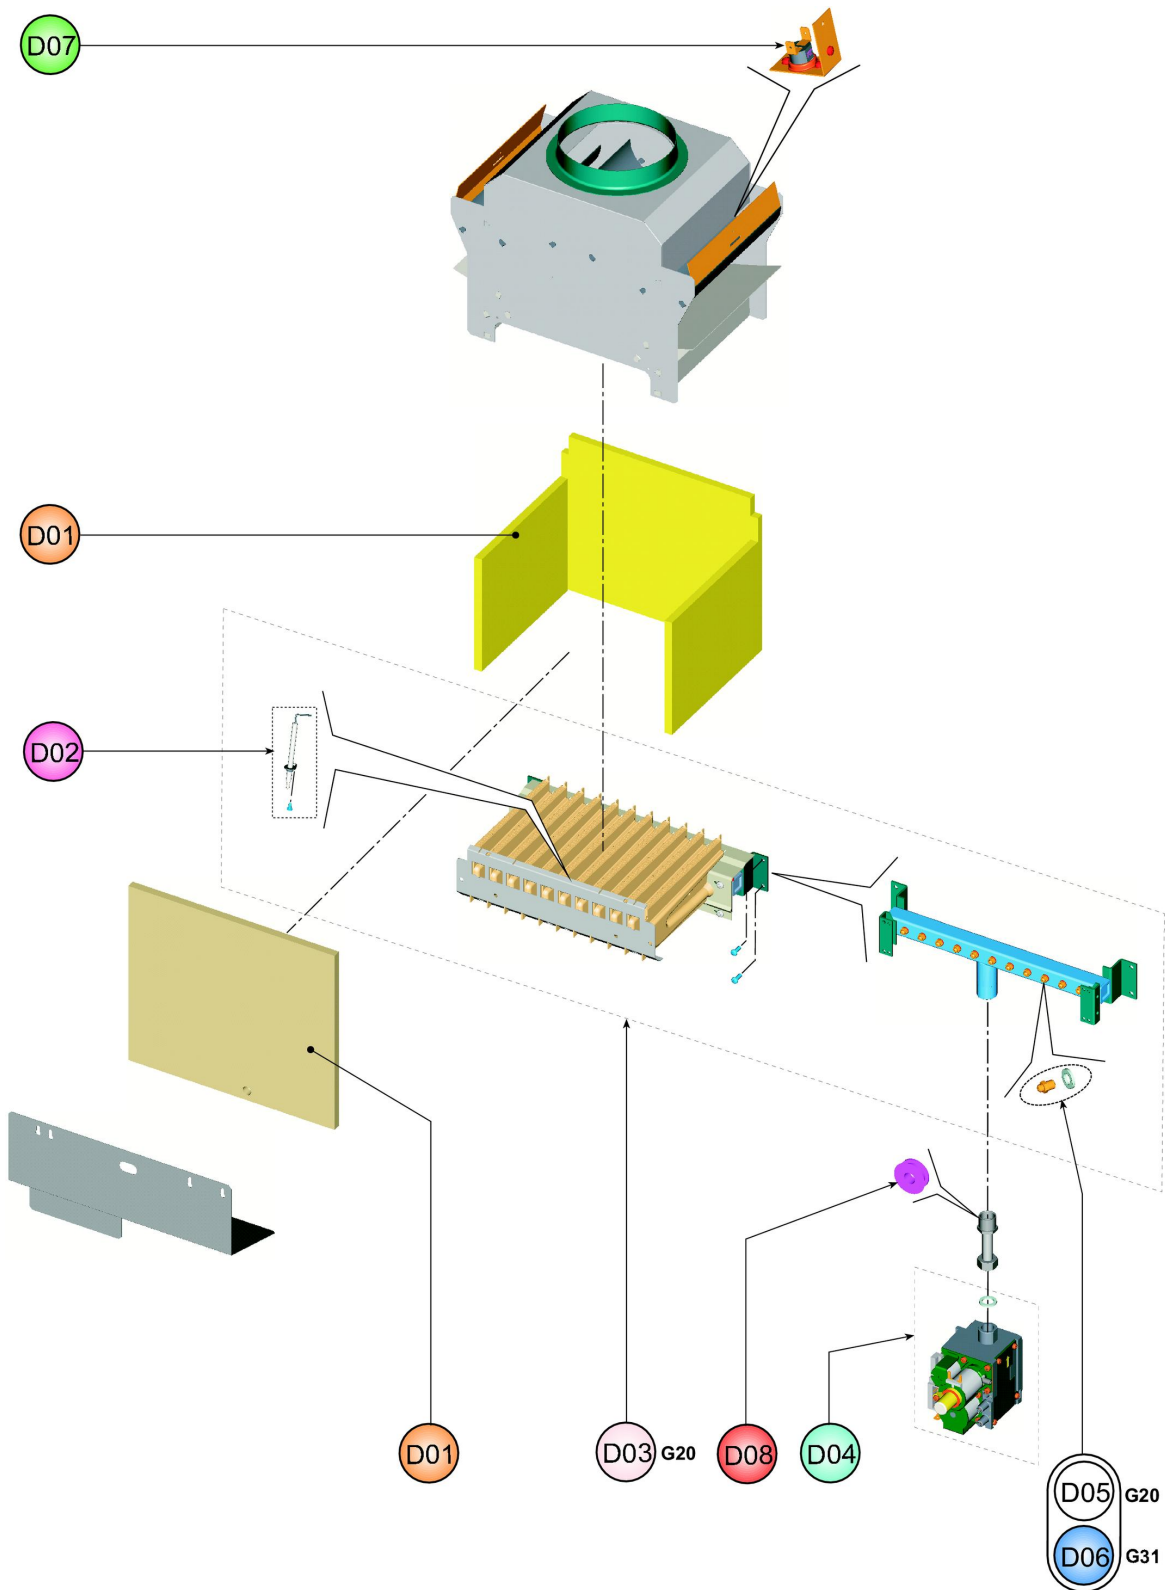

DIVAtop C24

LISTA PEZZI DI RICAMBIO

SPARE PART LIST

ERSATZSTEILE

LIJST ONDERDELEN

LISTE PIECES DETACHES

LISTA PIEZAS DE REPUESTO

CODICE	EDIZIONE	MERCATO
30K0315000	07/09/2006	IT-ES-A3

LISTA PEZZI

POS.	CODICE	DESC.	QT.
A01	39820370	KIT PANNELLO A."FOL" (31116580)	1
A02	39820360	KIT FIANCO SIN. (31118420)	1
A03	39820350	KIT FIANCO DEX. (31118400)	1
B01	39820380	KIT SCATOLA EL. (35012290)	1
B02	39820400	KIT CENTRALINA DBM03 (36507980)	1
B03	39820410	KIT SCHEDA EL.DSP05 (38321600)	1
B04	39818210	KIT IDROMETRO (36402070)	1
B05	39820390	KIT PORTASCHEDA (35011950)	1
C01	39820430	KIT SCAMBIATORE 14P. (37404340)	1
C01	39820880	KIT SCAMB.MONOTERM. (37404280)	1
C02	39800960	KIT VASO ESP.8LT. (36800360)	1
C03	39819550	KIT SONDA TEMP. (36200730)	1
C04	39810230	KIT SONDA TEMP.SAN. (36200640)	1
C06	39820450	KIT FLUSSOM.ELTEK (36402180)	1
C07	39820460	KIT 5 FILTRI FLUSS. (34014300)	1
C08	39808980	KIT RUB.3/8" Tp.5014 (36901470)	1
C09	39818450	KIT POMPA AO/FX3FPL (36600100)	1
C10	39820440	KIT VALV.3VIE (36902240)	1
C11	39818220	KIT V.ARIA (39404380-39404730)	1
C12	39818770	KIT TRANSDUTT.PRESS. (36402100)	1
C13	39818270	KIT VALV.SIC. (39404720)	1
C15	39813010	KIT 5 REG.PORT.10Lt. (36902080)	1
C15	39818790	KIT 10 VALV.N/R. (36902190)	1
D01	39820070	KIT ISOL.CAM.COMB. Sr.ABC4	1
D02	39819430	KIT ELETTRODO ACC. (36702890)	1
D03	39819630	KIT BRUC.11R.m. (37608910)	1
D04	39812190	KIT VALV.VGU 54A1109 (36800400)	1
D05	39819590	KIT 11 UG.1,35 m. (34009821)	1
D06	39819600	KIT 11 UG.0,79 gpl (34013300)	1
D07	39807510	KIT TST.FUMI COMPL. (38318560)	1