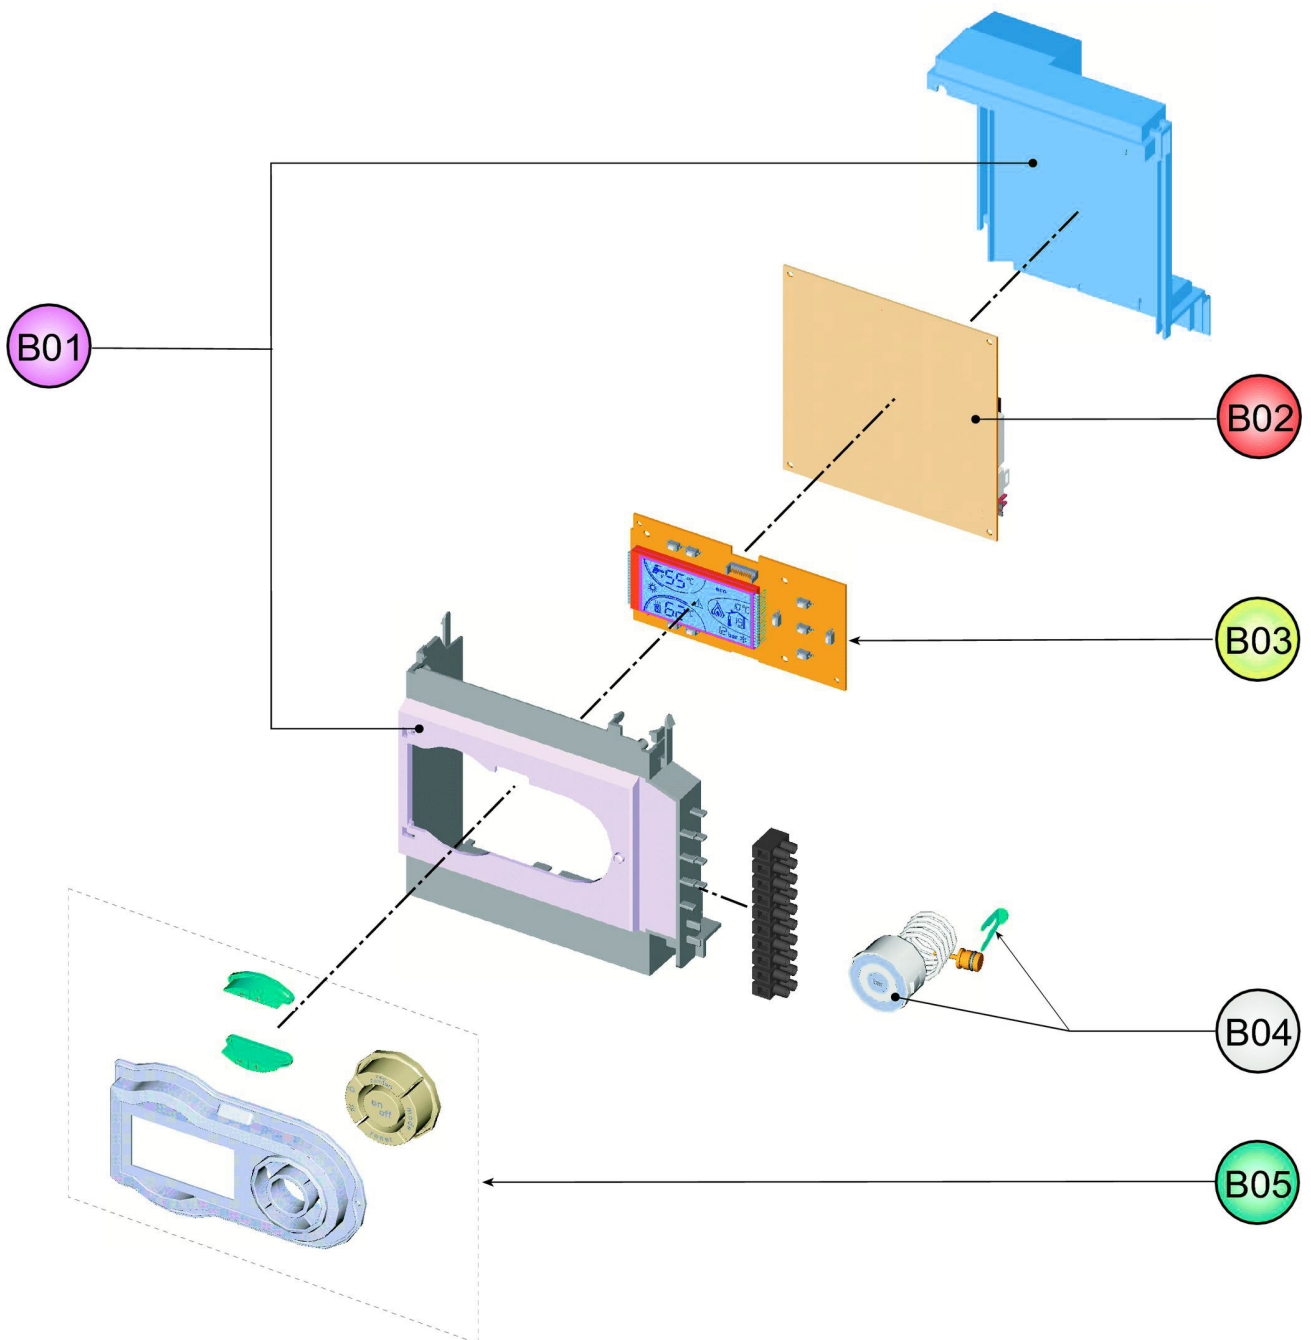

DIVAtop F24

LISTA PEZZI DI RICAMBIO

SPARE PART LIST

ERSATZSTEILE

LIJST ONDERDELEN

LISTE PIECES DETACHES

LISTA PIEZAS DE REPUESTO

CODICE	EDIZIONE	MERCATO
30K0295000	22/06/2006	IT-ES-PT-A3-A4-A5

LISTA PEZZI 0ACF4I3A		DIVAtop F24 m. (A3)	
POS.	CODICE	DESC.	QT.
A01	39820370	KIT PANNELLO A."FOL"(31116580)	1
A02	39820360	KIT FIANCO SIN. (31118420)	1
A03	39820350	KIT FIANCO DEX. (31118400)	1
B01	39820380	KIT SCATOLA EL. (35012290)	1
B02	39820410	KIT SCHEDA EL.DSP05 (38321600)	1
B03	39820400	KIT CENTRALINA DBM03 (36507980)	1
B04	39818210	KIT IDROMETRO (36402070)	1
B05	39820390	KIT PORTASCHEDA (35011950)	1
C01	39820420	KIT SCAMB.MONOTERM. (37404080)	1
C02	39800960	KIT VASO ESP.8LT. (36800360)	1
C03	39819550	KIT SONDA TEMP. (36200730)	1
C04	39810230	KIT SONDA TEMP.SAN. (36200640)	1
C05	39813010	KIT 5 REG.PORT.10Lt. (36902080)	1
C06	39820450	KIT FLUSSOM.ELTEK (36402180)	1
C07	39820460	KIT 5 FILTRI FLUSS. (34014300)	1
C08	39808980	KIT RUBINETTO 3/8" (36901470)	1
C09	39818450	KIT POMPA AO/FX3FPL (36600100)	1
C10	39820440	KIT VALV.3VIE (36902240)	1
C11	39818220	KIT V.ARIA (39404380-39404730)	1
C12	39818770	KIT TRANSDUTT.PRESS. (36402100)	1
C13	39818270	KIT VALV.SIC. (39404720)	1
C14	39820430	KIT SCAMBIATORE 14P. (37404340)	1
C15	39818790	KIT 10 VALV.N/R. (36902190)	1
D01	39820470	KIT GUARN.CALD. Sr.ACF4	1
D02	39808471	KIT PRESE (35101310-35101323)	1
D03	39817550	KIT VENTIL. (36601851)	1
D04	39819610	KIT ISOL.CAM.COMB. Sr.ABF4	1
D05	39819430	KIT ELETTRODO ACC. (36702890)	1
D06	39819630	KIT BRUC.11R.m. (37608910)	1
D07	39812190	KIT VALV.VGU 54A1109 (36800400)	1
D08	39819590	KIT 11 UG.1,35 m. (34009821)	1
D10	39819460	KIT DIAFR.FUMI Di.43-47	1
D11	39817990	KIT CURVA USC.FUMI (33301610)	1
D12	39817510	KIT PRESS.DIFF.ARIA (36402050)	1
D13	39820480	KIT SPIA (35102690-35102350)	1