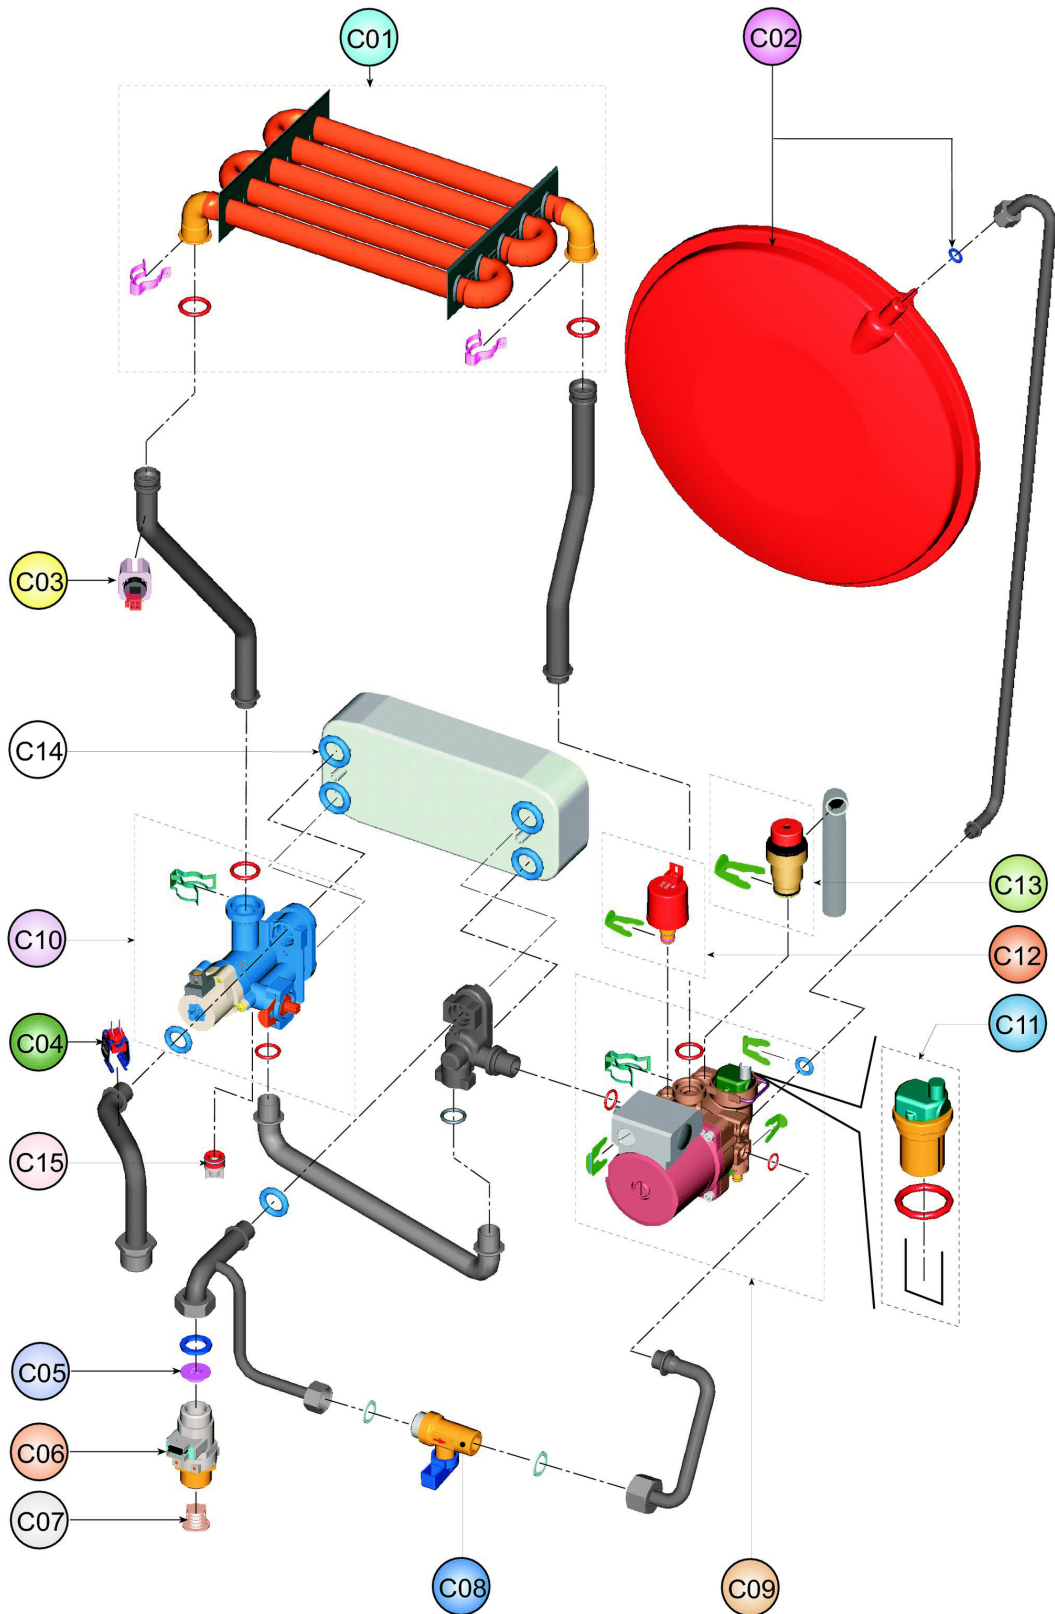

DIVAtop F24

LISTA PEZZI DI RICAMBIO

SPARE PART LIST

ERSATZSTEILE

LIJST ONDERDELEN

LISTE PIECES DETACHES

LISTA PIEZAS DE REPUESTO

CODICE	EDIZIONE	MERCATO
30K0295000	22/06/2006	IT-ES-PT-A3-A4-A5

LISTA PEZZI 0ACF4I3A		DIVAtop F24 m. (A3)	
POS.	CODICE	DESC.	QT.
A01	39820370	KIT PANNELLO A."FOL"(31116580)	1
A02	39820360	KIT FIANCO SIN. (31118420)	1
A03	39820350	KIT FIANCO DEX. (31118400)	1
B01	39820380	KIT SCATOLA EL. (35012290)	1
B02	39820410	KIT SCHEDA EL.DSP05 (38321600)	1
B03	39820400	KIT CENTRALINA DBM03 (36507980)	1
B04	39818210	KIT IDROMETRO (36402070)	1
B05	39820390	KIT PORTASCHEDA (35011950)	1
C01	39820420	KIT SCAMB.MONOTERM. (37404080)	1
C02	39800960	KIT VASO ESP.8LT. (36800360)	1
C03	39819550	KIT SONDA TEMP. (36200730)	1
C04	39810230	KIT SONDA TEMP.SAN. (36200640)	1
C05	39813010	KIT 5 REG.PORT.10Lt. (36902080)	1
C06	39820450	KIT FLUSSOM.ELTEK (36402180)	1
C07	39820460	KIT 5 FILTRI FLUSS. (34014300)	1
C08	39808980	KIT RUBINETTO 3/8" (36901470)	1
C09	39818450	KIT POMPA AO/FX3FPL (36600100)	1
C10	39820440	KIT VALV.3VIE (36902240)	1
C11	39818220	KIT V.ARIA (39404380-39404730)	1
C12	39818770	KIT TRANSDUTT.PRESS. (36402100)	1
C13	39818270	KIT VALV.SIC. (39404720)	1
C14	39820430	KIT SCAMBIATORE 14P. (37404340)	1
C15	39818790	KIT 10 VALV.N/R. (36902190)	1
D01	39820470	KIT GUARN.CALD. Sr.ACF4	1
D02	39808471	KIT PRESE (35101310-35101323)	1
D03	39817550	KIT VENTIL. (36601851)	1
D04	39819610	KIT ISOL.CAM.COMB. Sr.ABF4	1
D05	39819430	KIT ELETTRODO ACC. (36702890)	1
D06	39819630	KIT BRUC.11R.m. (37608910)	1
D07	39812190	KIT VALV.VGU 54A1109 (36800400)	1
D08	39819590	KIT 11 UG.1,35 m. (34009821)	1
D10	39819460	KIT DIAFR.FUMI Di.43-47	1
D11	39817990	KIT CURVA USC.FUMI (33301610)	1
D12	39817510	KIT PRESS.DIFF.ARIA (36402050)	1
D13	39820480	KIT SPIA (35102690-35102350)	1