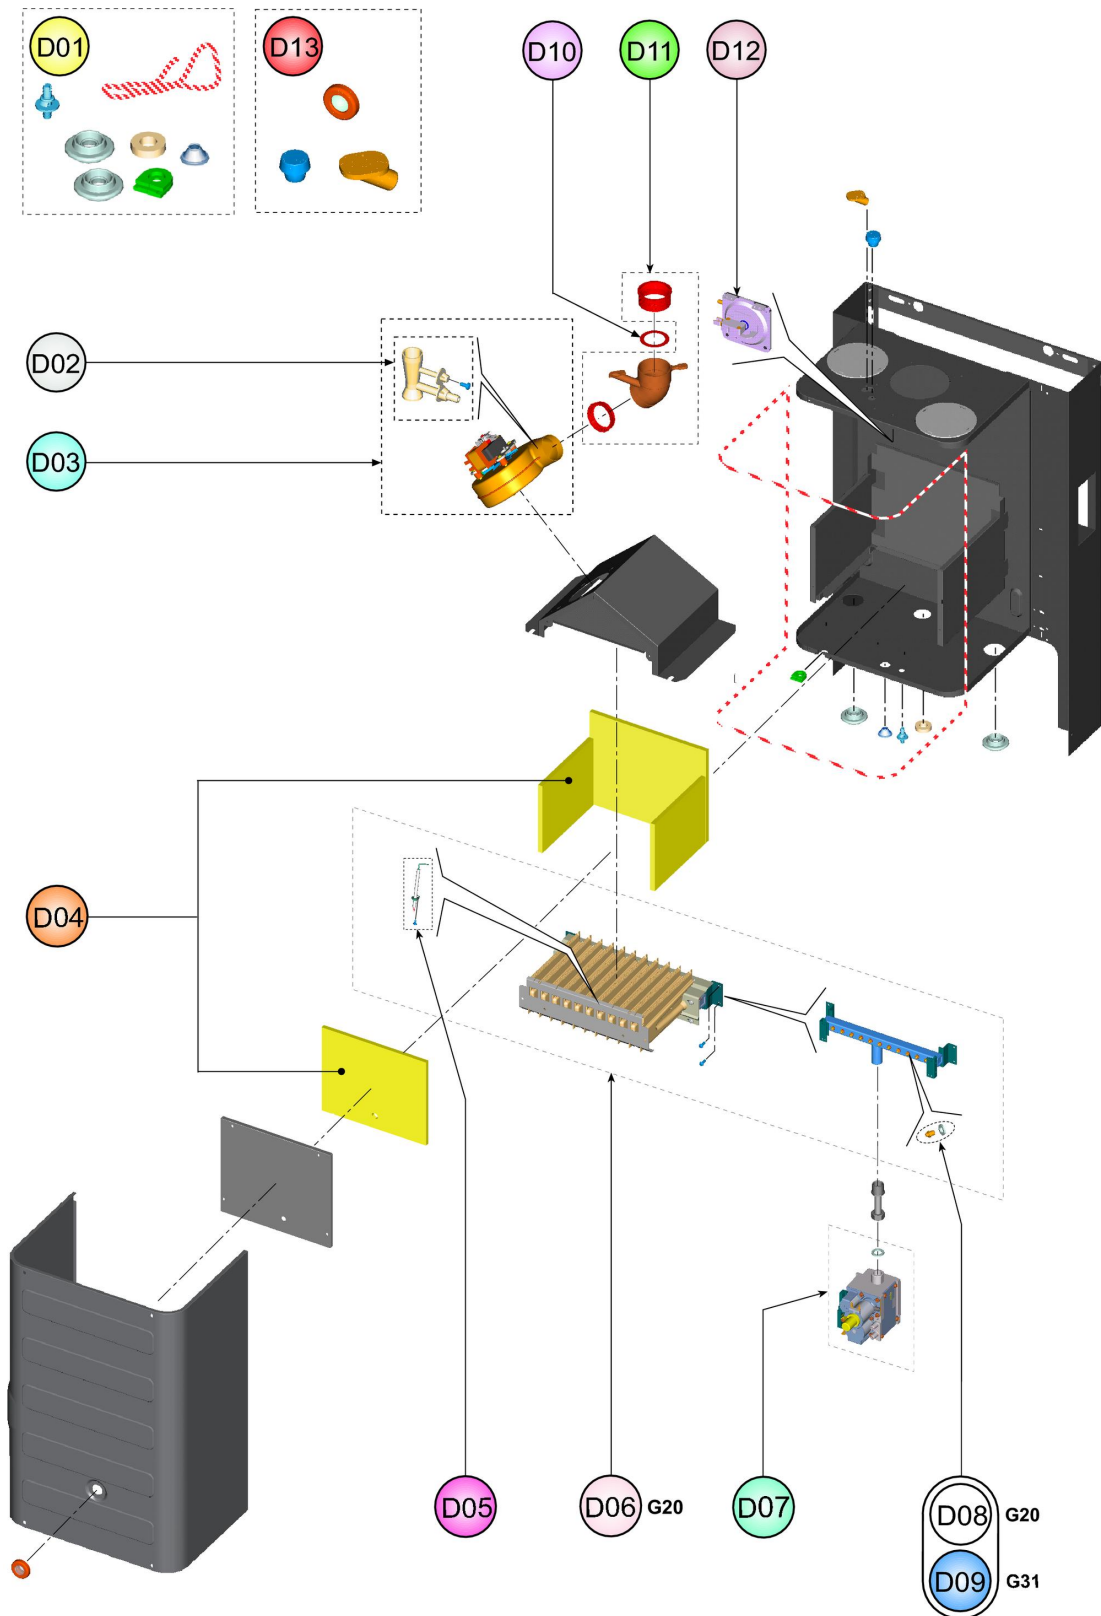

DIVAtop F24

LISTA PEZZI DI RICAMBIO

SPARE PART LIST

ERSATZSTEILE

LIJST ONDERDELEN

LISTE PIECES DETACHES

LISTA PIEZAS DE REPUESTO

CODICE	EDIZIONE	MERCATO
30K0295000	22/06/2006	IT-ES-PT-A3-A4-A5

LISTA PEZZI 0ACF4I3A		DIVAtop F24 m. (A3)	
POS.	CODICE	DESC.	QT.
A01	39820370	KIT PANNELLO A."FOL"(31116580)	1
A02	39820360	KIT FIANCO SIN. (31118420)	1
A03	39820350	KIT FIANCO DEX. (31118400)	1
B01	39820380	KIT SCATOLA EL. (35012290)	1
B02	39820410	KIT SCHEDA EL.DSP05 (38321600)	1
B03	39820400	KIT CENTRALINA DBM03 (36507980)	1
B04	39818210	KIT IDROMETRO (36402070)	1
B05	39820390	KIT PORTASCHEDA (35011950)	1
C01	39820420	KIT SCAMB.MONOTERM. (37404080)	1
C02	39800960	KIT VASO ESP.8LT. (36800360)	1
C03	39819550	KIT SONDA TEMP. (36200730)	1
C04	39810230	KIT SONDA TEMP.SAN. (36200640)	1
C05	39813010	KIT 5 REG.PORT.10Lt. (36902080)	1
C06	39820450	KIT FLUSSOM.ELTEK (36402180)	1
C07	39820460	KIT 5 FILTRI FLUSS. (34014300)	1
C08	39808980	KIT RUBINETTO 3/8" (36901470)	1
C09	39818450	KIT POMPA AO/FX3FPL (36600100)	1
C10	39820440	KIT VALV.3VIE (36902240)	1
C11	39818220	KIT V.ARIA (39404380-39404730)	1
C12	39818770	KIT TRANSDUTT.PRESS. (36402100)	1
C13	39818270	KIT VALV.SIC. (39404720)	1
C14	39820430	KIT SCAMBIATORE 14P. (37404340)	1
C15	39818790	KIT 10 VALV.N/R. (36902190)	1
D01	39820470	KIT GUARN.CALD. Sr.ACF4	1
D02	39808471	KIT PRESE (35101310-35101323)	1
D03	39817550	KIT VENTIL. (36601851)	1
D04	39819610	KIT ISOL.CAM.COMB. Sr.ABF4	1
D05	39819430	KIT ELETTRODO ACC. (36702890)	1
D06	39819630	KIT BRUC.11R.m. (37608910)	1
D07	39812190	KIT VALV.VGU 54A1109 (36800400)	1
D08	39819590	KIT 11 UG.1,35 m. (34009821)	1
D10	39819460	KIT DIAFR.FUMI Di.43-47	1
D11	39817990	KIT CURVA USC.FUMI (33301610)	1
D12	39817510	KIT PRESS.DIFF.ARIA (36402050)	1
D13	39820480	KIT SPIA (35102690-35102350)	1