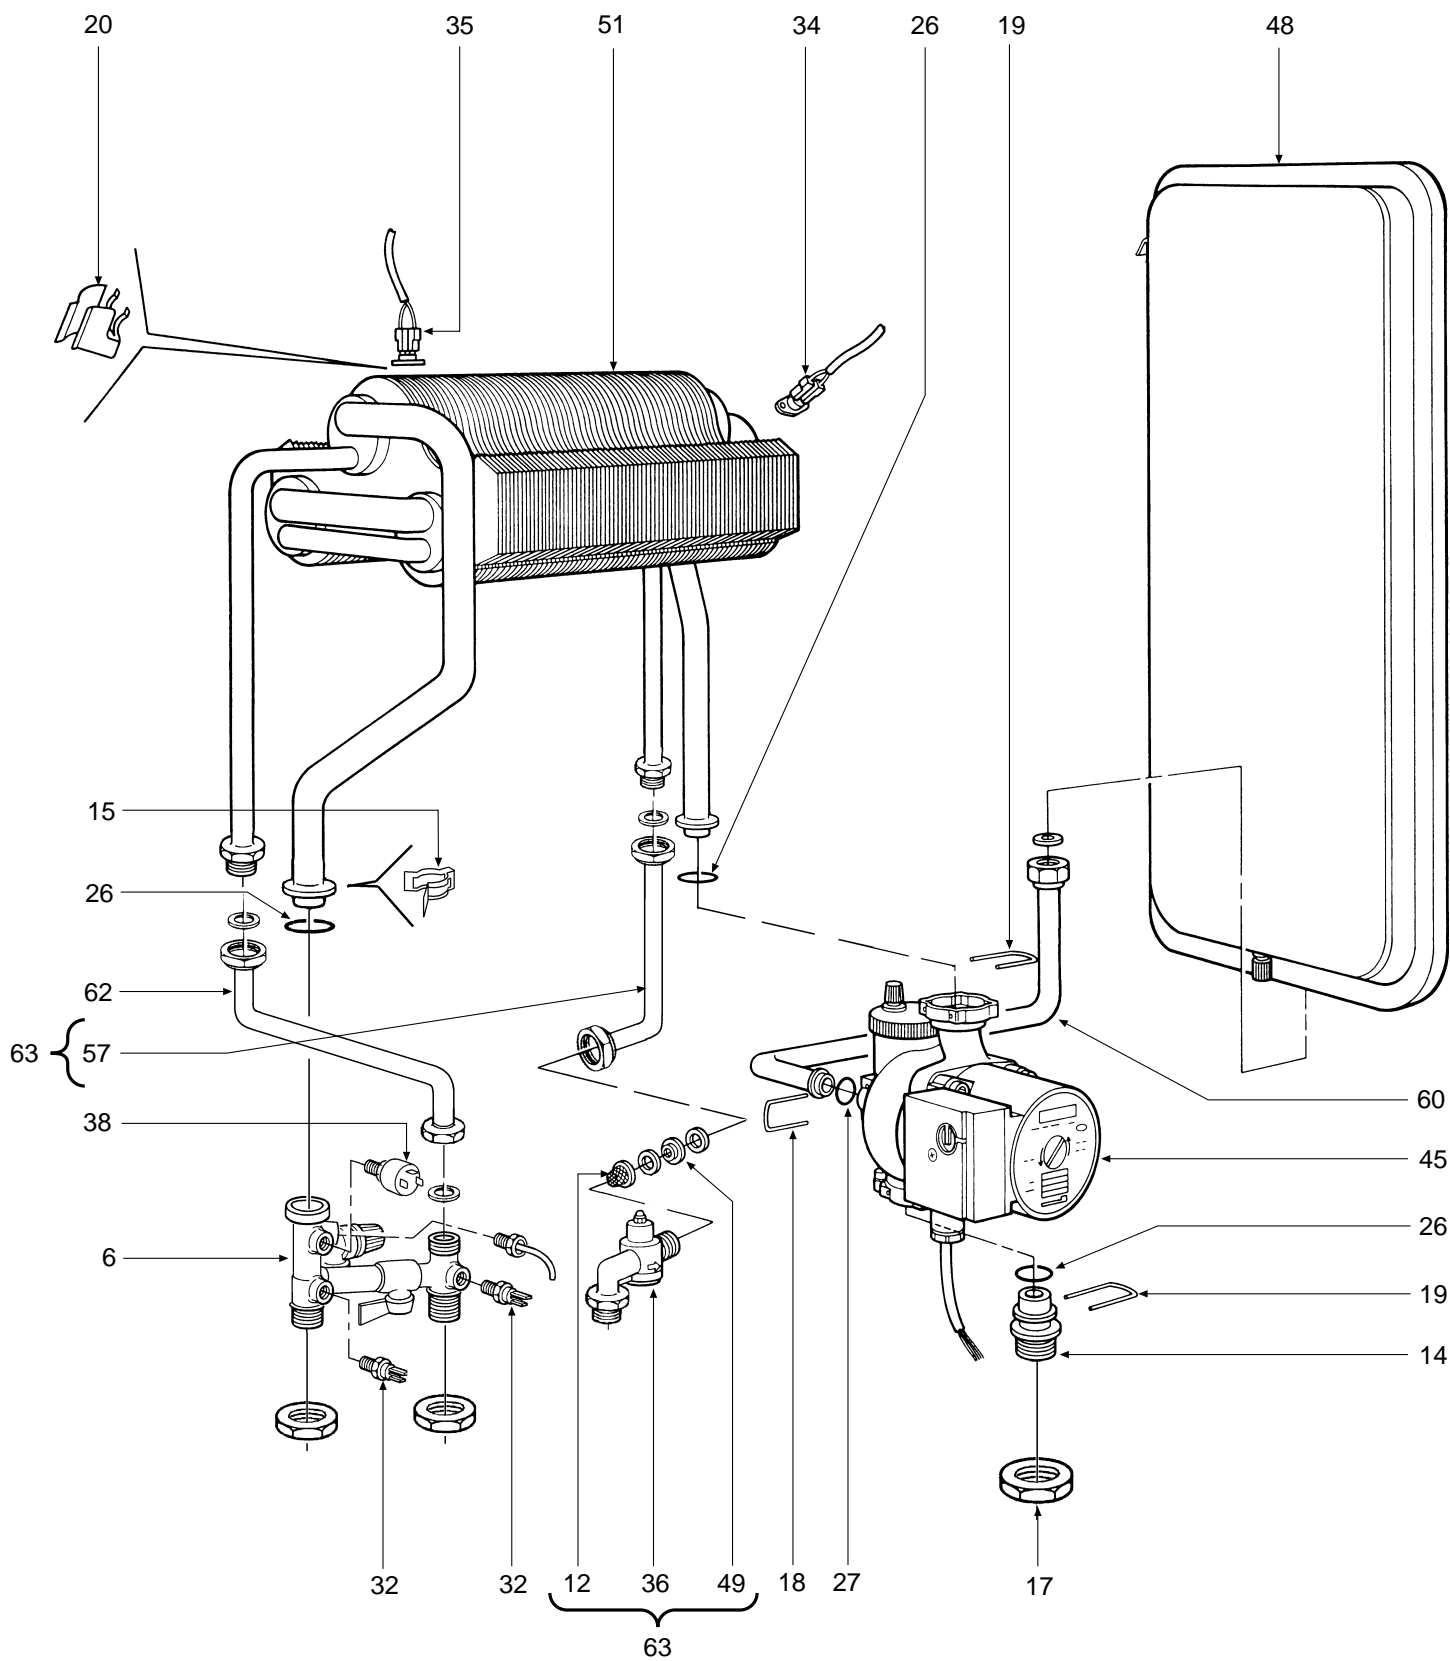

DOMINA C 24 E

- LISTA PEZZI DI RICAMBIO
- SPARE PART LIST
- ERSATZSTEILE
- LISTE PIECES DETACHES
- LISTA PIEZAS DE REPUESTO

Appr. nr. B97.08 A - CE 0063 AT 4967

CODICE	EDIZIONE	MERCATO	VISTO
30R0199/1	05 - 00	IT - ES	