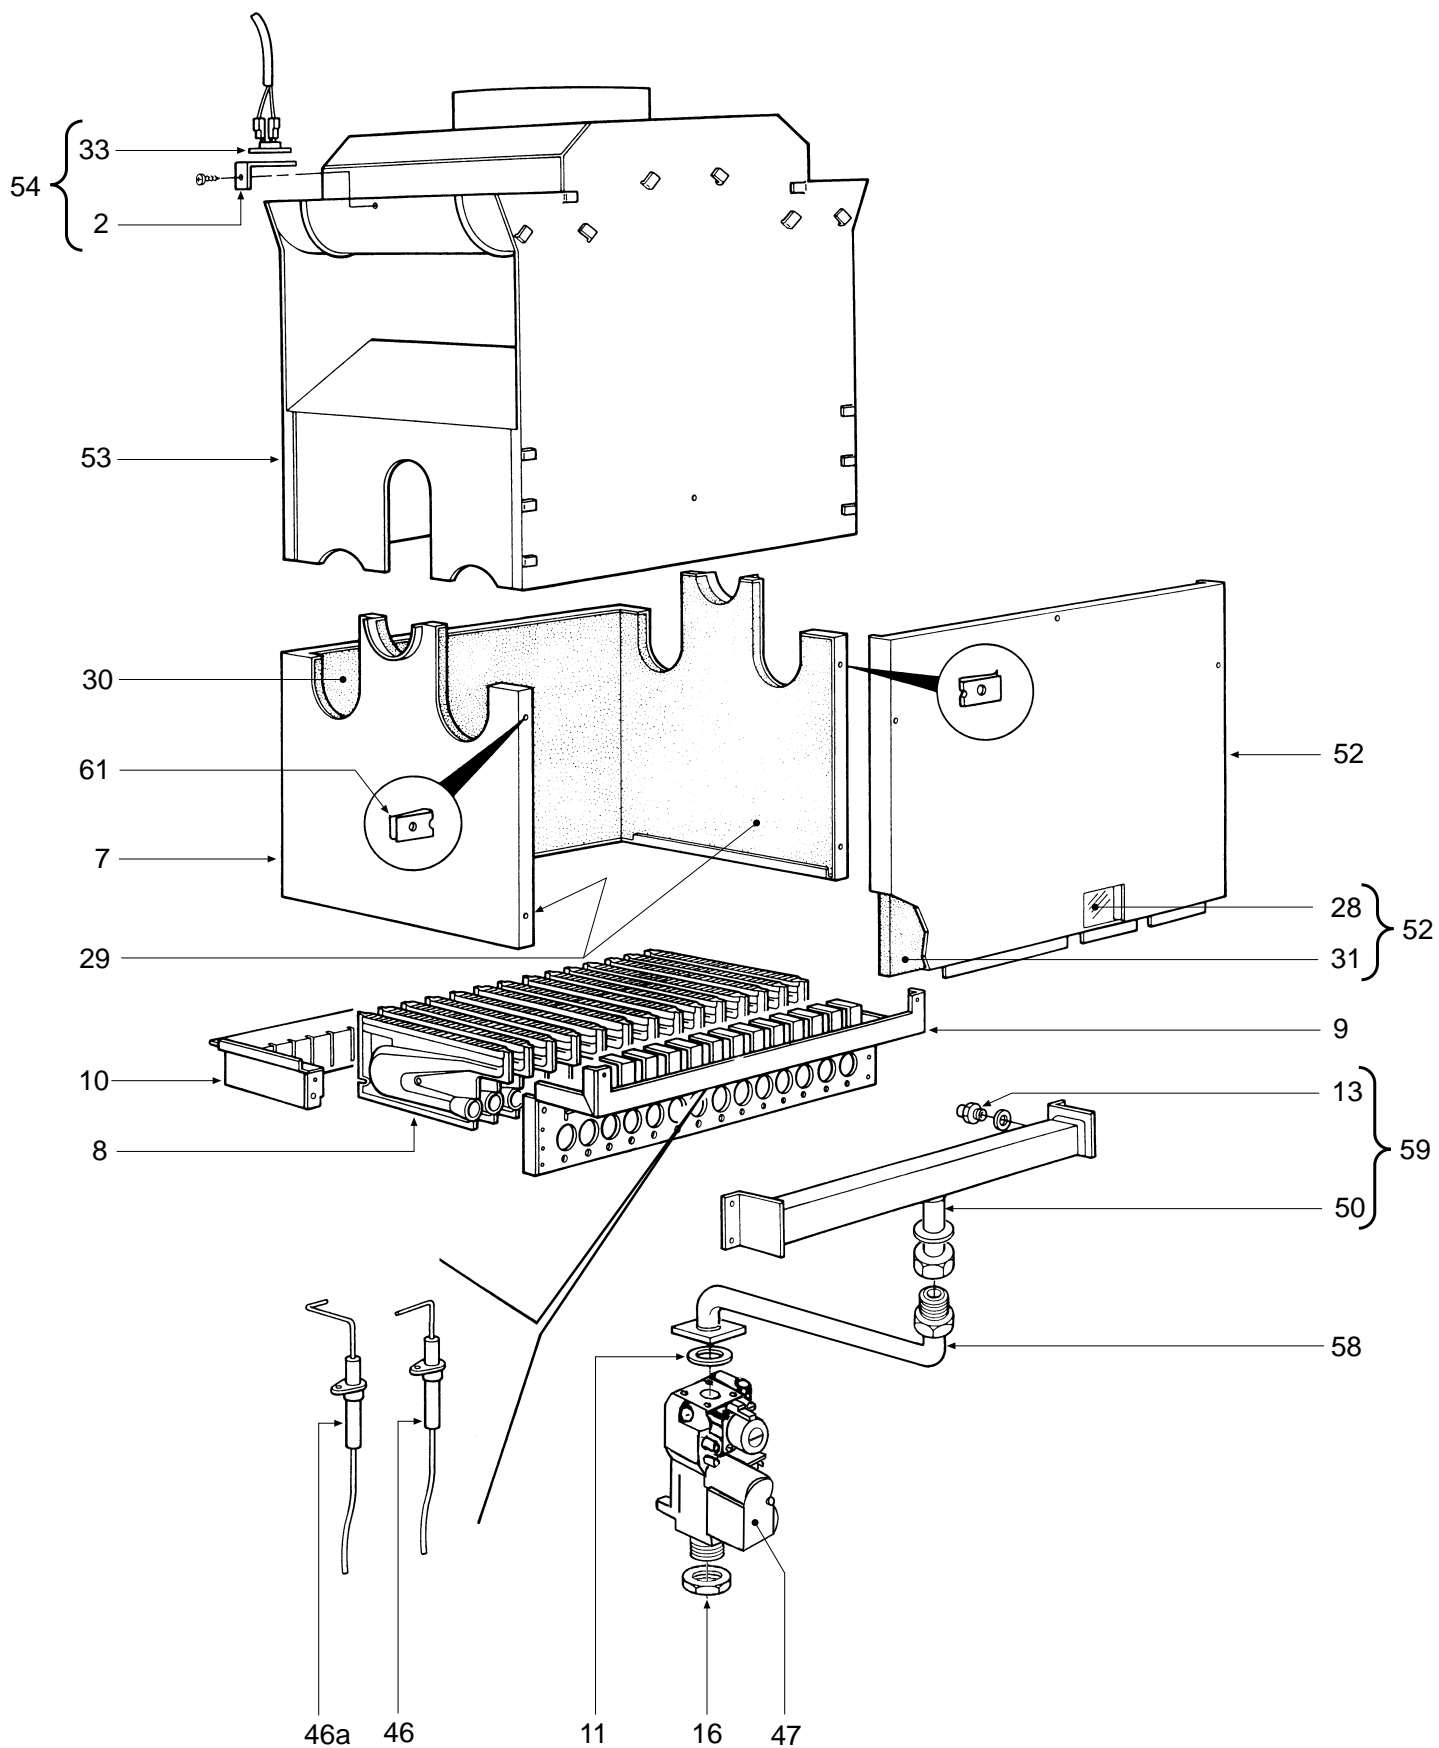

DOMINA C 24 E

- LISTA PEZZI DI RICAMBIO
- SPARE PART LIST
- ERSATZSTEILE
- LISTE PIECES DETACHES
- LISTA PIEZAS DE REPUESTO

Appr. nr. B97.08 A - CE 0063 AT 4967

CODICE	EDIZIONE	MERCATO	VISTO
30R0199/1	05 - 00	IT - ES	