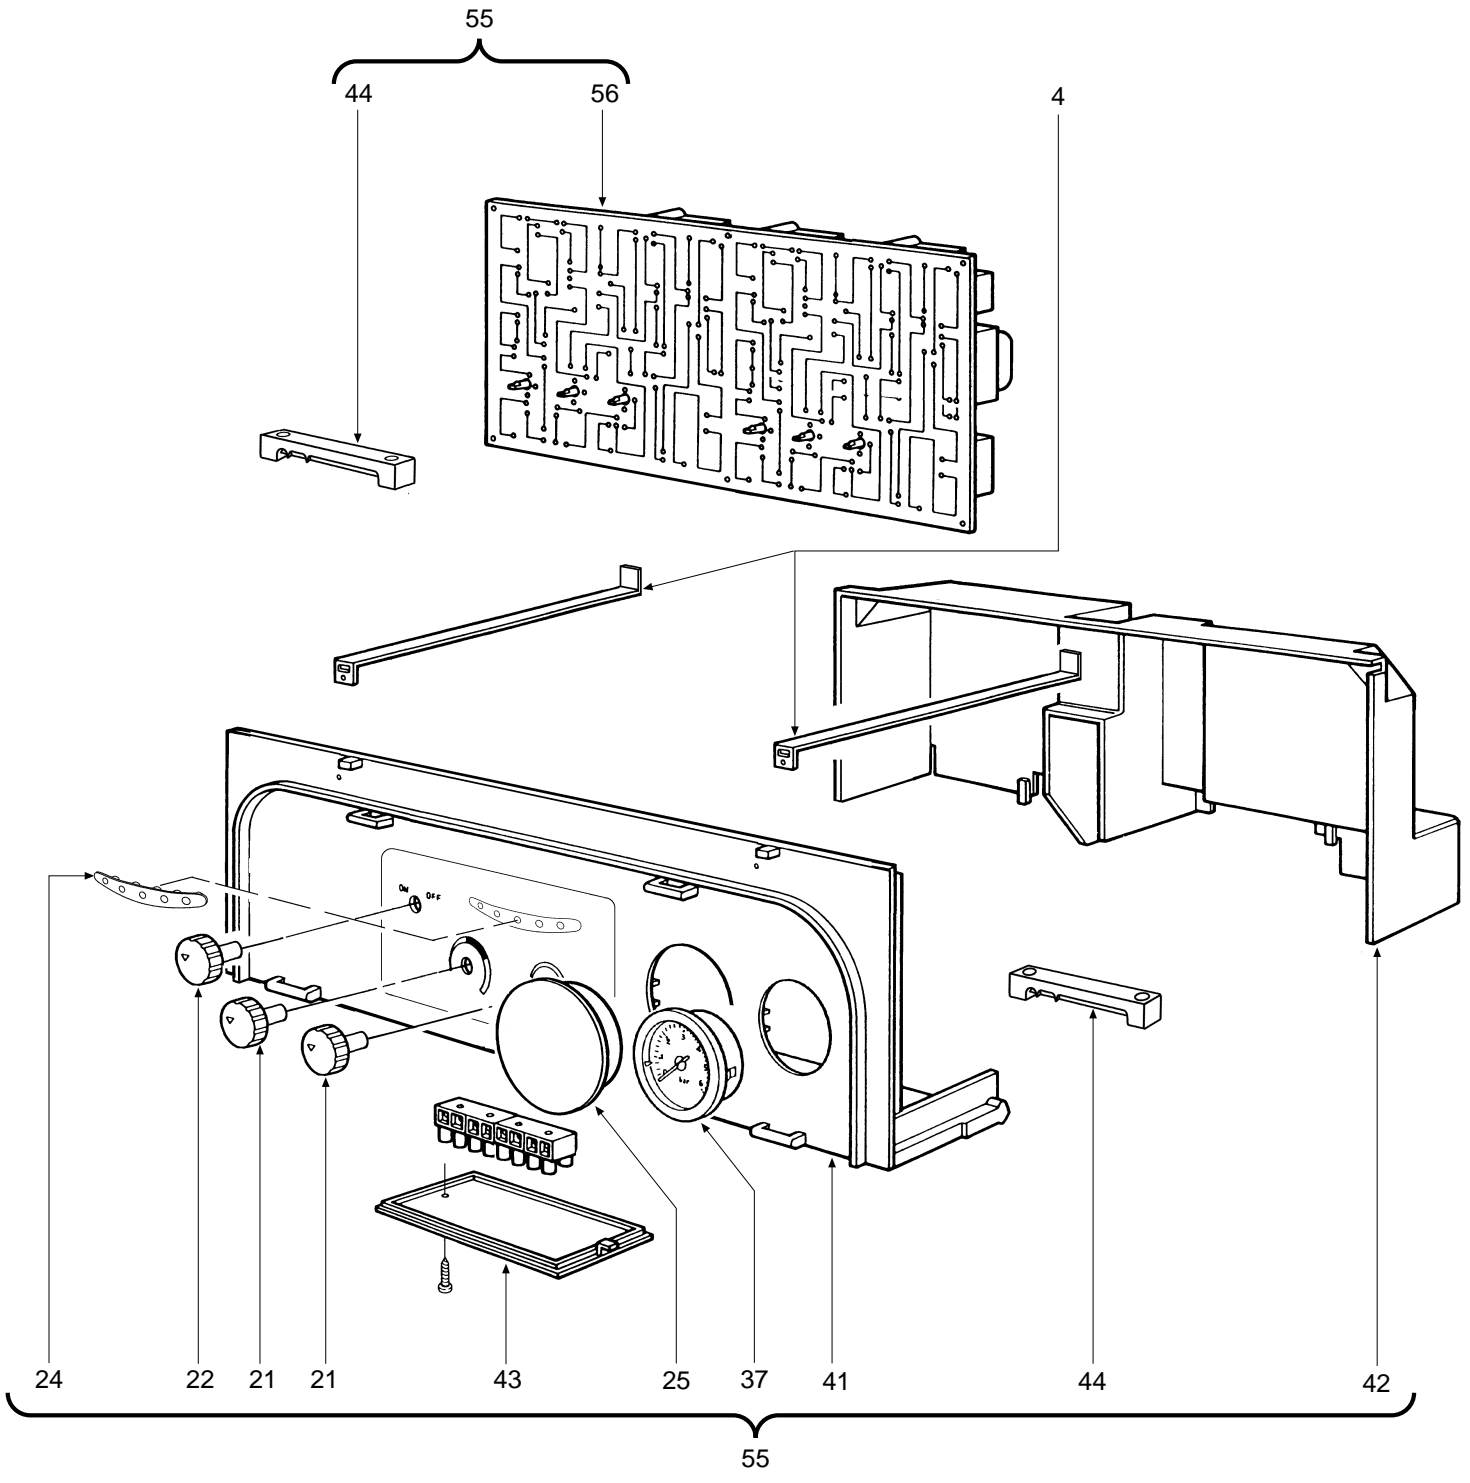

DOMINA C 24 E

- LISTA PEZZI DI RICAMBIO
- SPARE PART LIST
- ERSATZSTEILE
- LISTE PIECES DETACHES
- LISTA PIEZAS DE REPUESTO

Appr. nr. B97.08 A - CE 0063 AT 4967

CODICE	EDIZIONE	MERCATO	VISTO
30R0199/1	05 - 00	IT - ES	