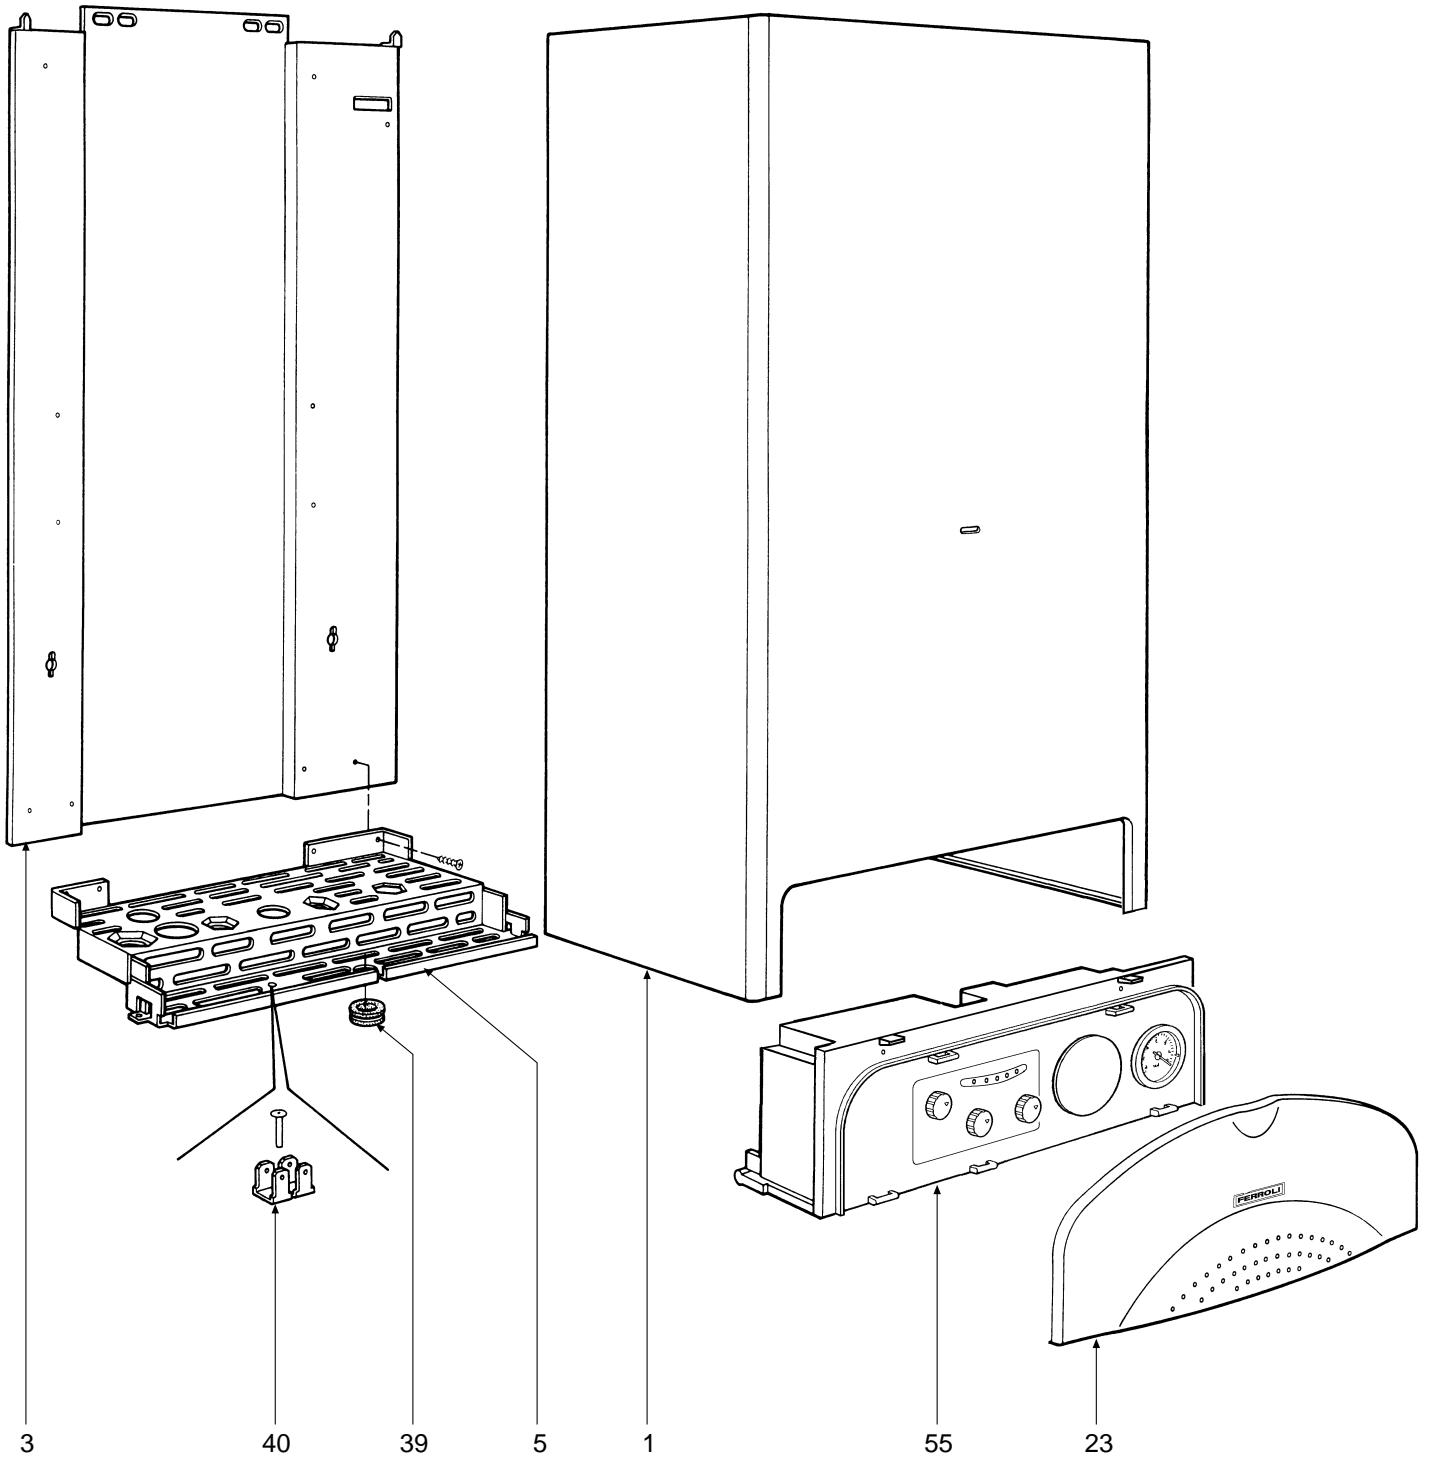

DOMINA C 24 E

- LISTA PEZZI DI RICAMBIO
- SPARE PART LIST
- ERSATZSTEILE
- LISTE PIECES DETACHES
- LISTA PIEZAS DE REPUESTO

Appr. nr. B97.08 A - CE 0063 AT 4967

CODICE	EDIZIONE	MERCATO	VISTO
30R0199/1	05 - 00	IT - ES	