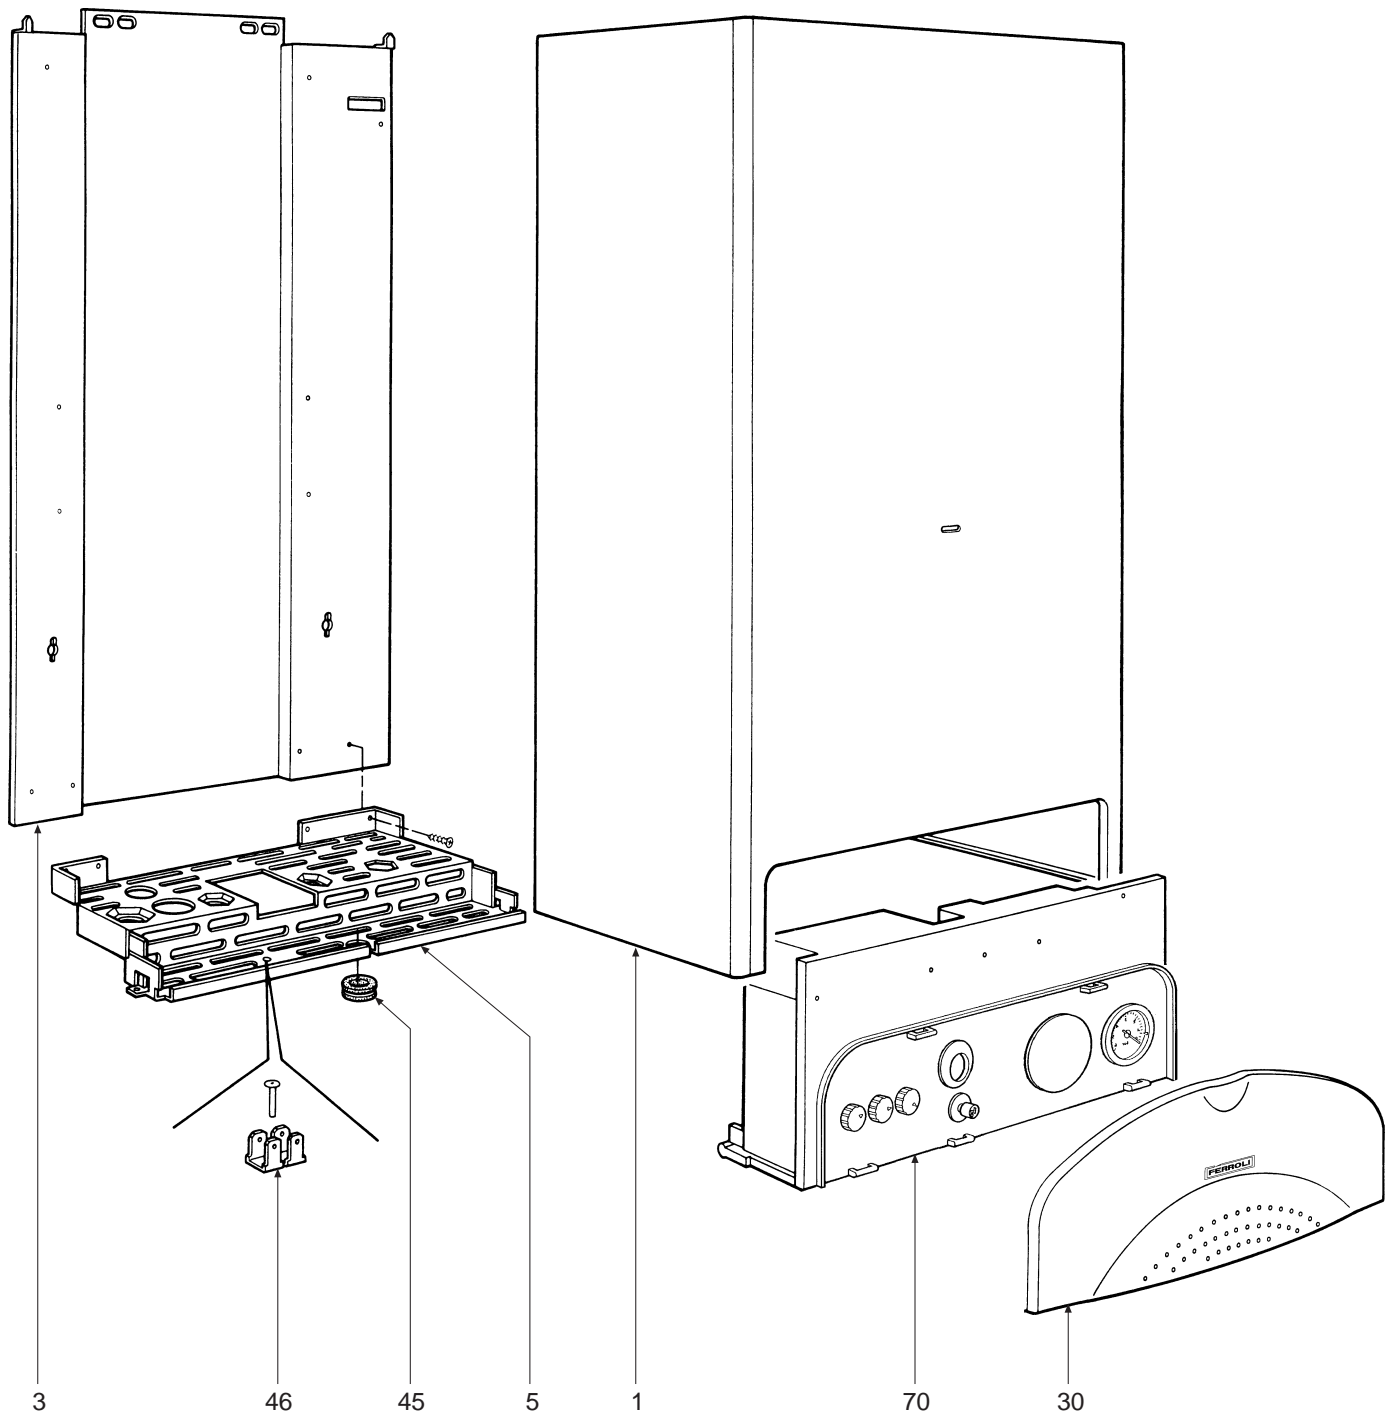

FERROLI

DOMINA C 24

- LISTA PEZZI DI RICAMBIO
- SPARE PART LIST
- ERSATZSTEILE
- LISTE PIECES DETACHES
- LISTA PIEZAS DE REPUESTO

POS.	Q.	CODICE	DESCRIZIONE	Met.	G.P.L.
1	1	3114205/0	Mantello VRT "bianco"	•	•
2	1	3120640/1	Piastrina fiss. TST fumi	•	•
3	1	3121000/0	Parete frontale telaio	•	•
4	2	3121002/0	Staffa fissaggio scatola elettrica	•	•
5	1	3121003/1	Fondo telaio caldaia	•	•
6	1	3121011/0	Staffa sostegno valvola gas	•	•
8	1	3200224/0	Camera di combustione	•	•
9	12	3220276/0	Rampa Polidoro	•	•
10	1	3291315/0	Semiguscio anteriore cassetto	•	•
11	1	3291316/0	Semiguscio posteriore cassetto	•	•
13	1	3370082/0	Ugello G27.2 B/P (Metano) Polidoro	•	
13	1	3370084/0	Ugello G22.1 B/P GPL Polidoro		•
14	1	3400808/0	Filtro conico bordato per attacco 1/2"	•	•
15	12	3400965/1	Ugello foro Ø 0,77 G.P.L.		•
15	12	3400974/1	Ugello foro Ø 1,30 (Metano)	•	
16	1	3401141/0	Raccordo pompa	•	•
17	1	3401146/0	Flangia per valvola gas	•	•
18	3	3401151/0	Ghiera 1/2"	•	•
19	2	3401152/0	Ghiera 3/4"	•	•
20	1	3500742/0	Tappo copriforo centralina	•	•
21	1	3421816/0	Tubetto Ø 6 Lg. 250 in alluminio	•	•
22	1	3430037/0	Spina per tubo Øe 14	•	•
23	2	3430038/0	Spina per tubo Øe 18	•	•
24	2	3430039/2	Molla fissaggio termostato a contatto	•	•
25	1	3500740/0	Tappo per leds	•	•
26	1	3500275/0	Prolunga per valvola gas ABS "bianco" SIT	•	•
27	2	3500721/0	Manopola per potenziometro	•	•
28	1	3500722/0	Manopola selettore	•	•
29	1	3500728/0	Ghiera manopola valvola gas	•	•
30	1	3500729/0	Cruscotto	•	•
31	2	3510034/2	Guarnizione Øe 34	•	•
32	2	3510112/0	Guarnizione OR Øi 17x4,5	•	•
33	1	3510113/0	Guarnizione OR Øi 13x3	•	•
34	1	3531525/0	Vetrino per oblò	•	•
35	2	3532059/0	Isolante fiancate camera combustione	•	•
36	1	3532060/0	Isolante posteriore camera combustione	•	•
37	1	3532061/0	Isolante pannello camera combustione	•	•
38	2	3620050/0	Sonda di temperatura ad immersione	•	•
39	1	3640004/0	Termostato contatti oro 80°	•	•
40	1	3640009/0	Termostato contatti argento 88° senza flangia	•	•
41	1	3640010/0	Termostato contatti oro 100° senza flangia	•	•
42	1	3640186/0	Flussometro	•	•
43	1	3640187/0	Idrometro	•	•
44	1	3640193/0	Pressostato acqua 1/4"	•	•
45	1	3650020/0	Passacavo	•	•
46	1	3650572/0	Rivetto di massa a 4 linguette	•	•
47	1	3650633/0	Coperchio per scatola	•	•
48	1	3650634/0	Coperchietto per scatola	•	•