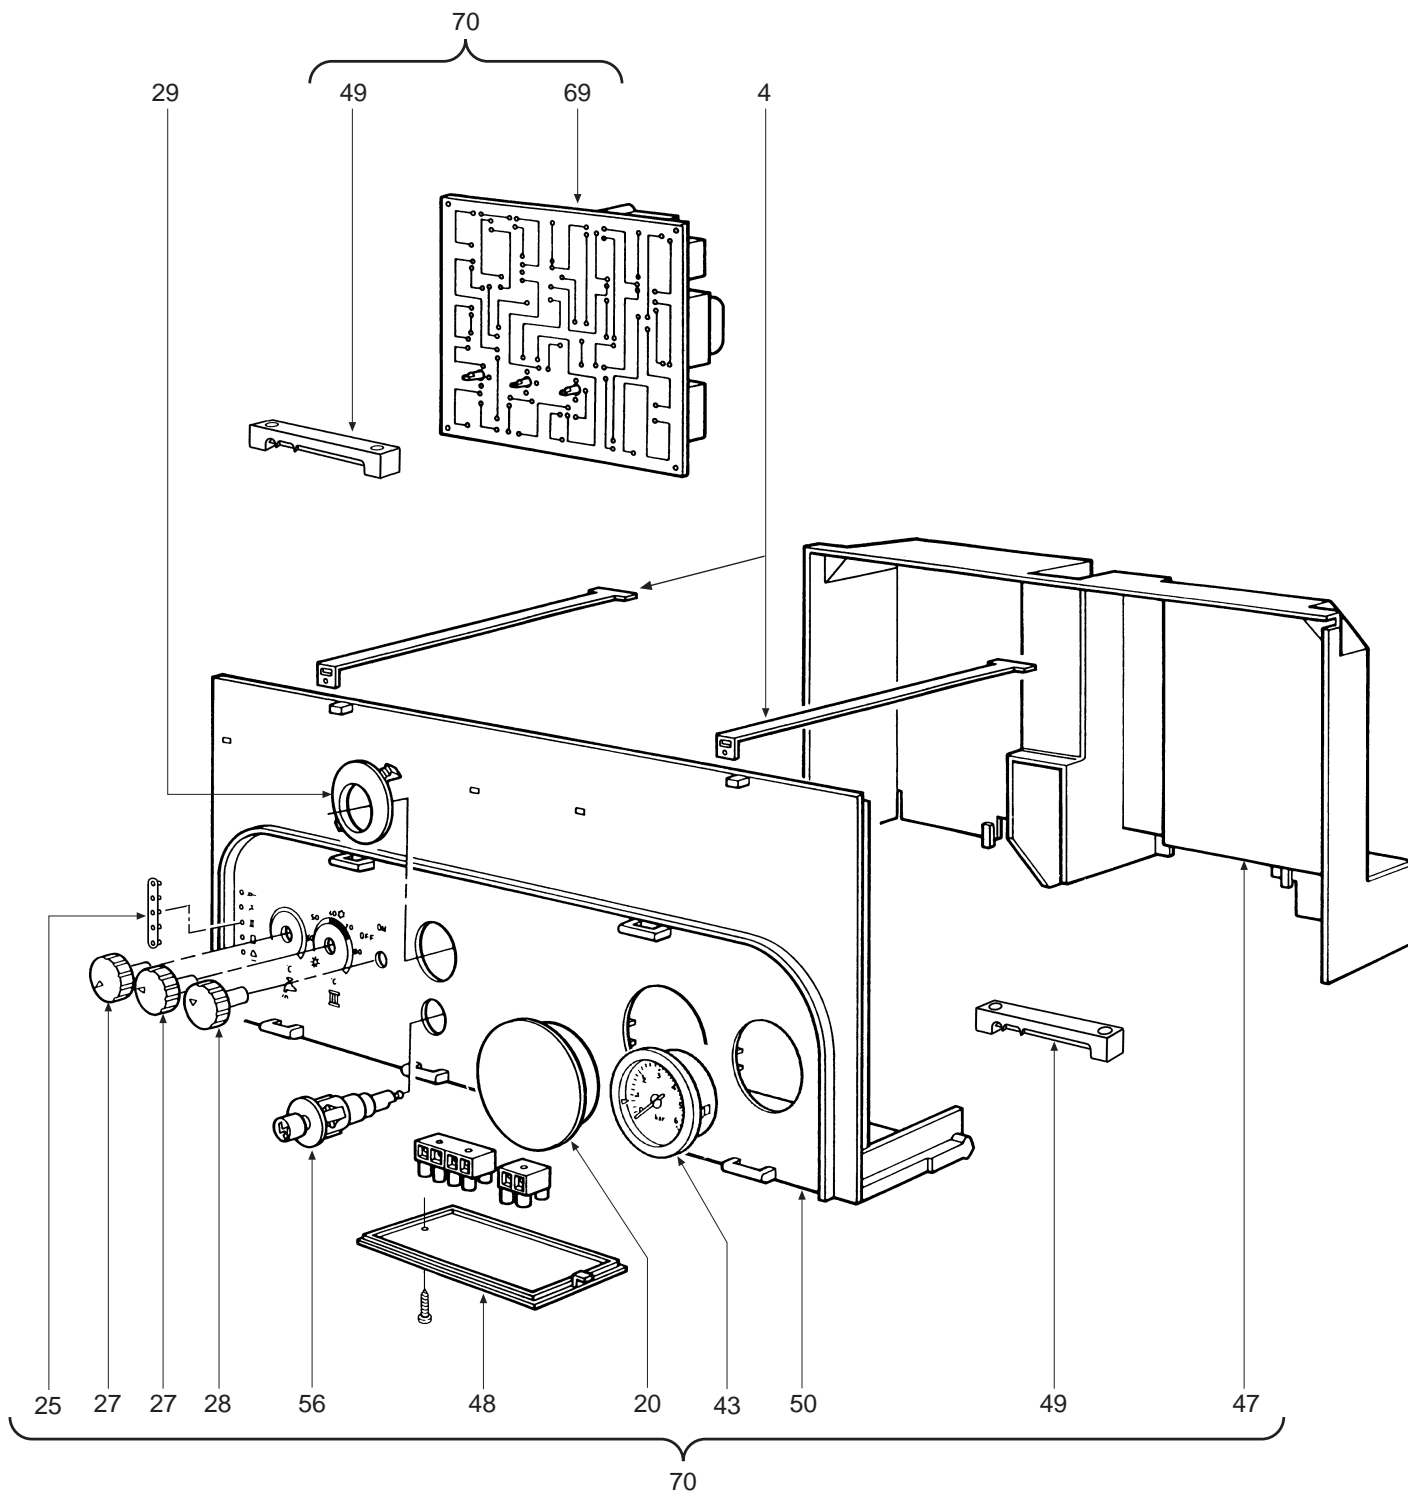

FERROLI

DOMINA C 24

- LISTA PEZZI DI RICAMBIO
- SPARE PART LIST
- ERSATZSTEILE
- LISTE PIECES DETACHES
- LISTA PIEZAS DE REPUESTO

POS.	Q.	CODICE	DESCRIZIONE	Met.	G.P.L.
1	1	3114205/0	Mantello VRT "bianco"	•	•
2	1	3120640/1	Piastrina fiss. TST fumi	•	•
3	1	3121000/0	Parete frontale telaio	•	•
4	2	3121002/0	Staffa fissaggio scatola elettrica	•	•
5	1	3121003/1	Fondo telaio caldaia	•	•
6	1	3121011/0	Staffa sostegno valvola gas	•	•
8	1	3200224/0	Camera di combustione	•	•
9	12	3220276/0	Rampa Polidoro	•	•
10	1	3291315/0	Semiguscio anteriore cassetto	•	•
11	1	3291316/0	Semiguscio posteriore cassetto	•	•
13	1	3370082/0	Ugello G27.2 B/P (Metano) Polidoro	•	
13	1	3370084/0	Ugello G22.1 B/P GPL Polidoro		•
14	1	3400808/0	Filtro conico bordato per attacco 1/2"	•	•
15	12	3400965/1	Ugello foro Ø 0,77 G.P.L.		•
15	12	3400974/1	Ugello foro Ø 1,30 (Metano)	•	
16	1	3401141/0	Raccordo pompa	•	•
17	1	3401146/0	Flangia per valvola gas	•	•
18	3	3401151/0	Ghiera 1/2"	•	•
19	2	3401152/0	Ghiera 3/4"	•	•
20	1	3500742/0	Tappo copriforo centralina	•	•
21	1	3421816/0	Tubetto Ø 6 Lg. 250 in alluminio	•	•
22	1	3430037/0	Spina per tubo Øe 14	•	•
23	2	3430038/0	Spina per tubo Øe 18	•	•
24	2	3430039/2	Molla fissaggio termostato a contatto	•	•
25	1	3500740/0	Tappo per leds	•	•
26	1	3500275/0	Prolunga per valvola gas ABS "bianco" SIT	•	•
27	2	3500721/0	Manopola per potenziometro	•	•
28	1	3500722/0	Manopola selettore	•	•
29	1	3500728/0	Ghiera manopola valvola gas	•	•
30	1	3500729/0	Cruscotto	•	•
31	2	3510034/2	Guarnizione Øe 34	•	•
32	2	3510112/0	Guarnizione OR Øi 17x4,5	•	•
33	1	3510113/0	Guarnizione OR Øi 13x3	•	•
34	1	3531525/0	Vetrino per oblò	•	•
35	2	3532059/0	Isolante fiancate camera combustione	•	•
36	1	3532060/0	Isolante posteriore camera combustione	•	•
37	1	3532061/0	Isolante pannello camera combustione	•	•
38	2	3620050/0	Sonda di temperatura ad immersione	•	•
39	1	3640004/0	Termostato contatti oro 80°	•	•
40	1	3640009/0	Termostato contatti argento 88° senza flangia	•	•
41	1	3640010/0	Termostato contatti oro 100° senza flangia	•	•
42	1	3640186/0	Flussometro	•	•
43	1	3640187/0	Idrometro	•	•
44	1	3640193/0	Pressostato acqua 1/4"	•	•
45	1	3650020/0	Passacavo	•	•
46	1	3650572/0	Rivetto di massa a 4 linguette	•	•
47	1	3650633/0	Coperchio per scatola	•	•
48	1	3650634/0	Coperchietto per scatola	•	•