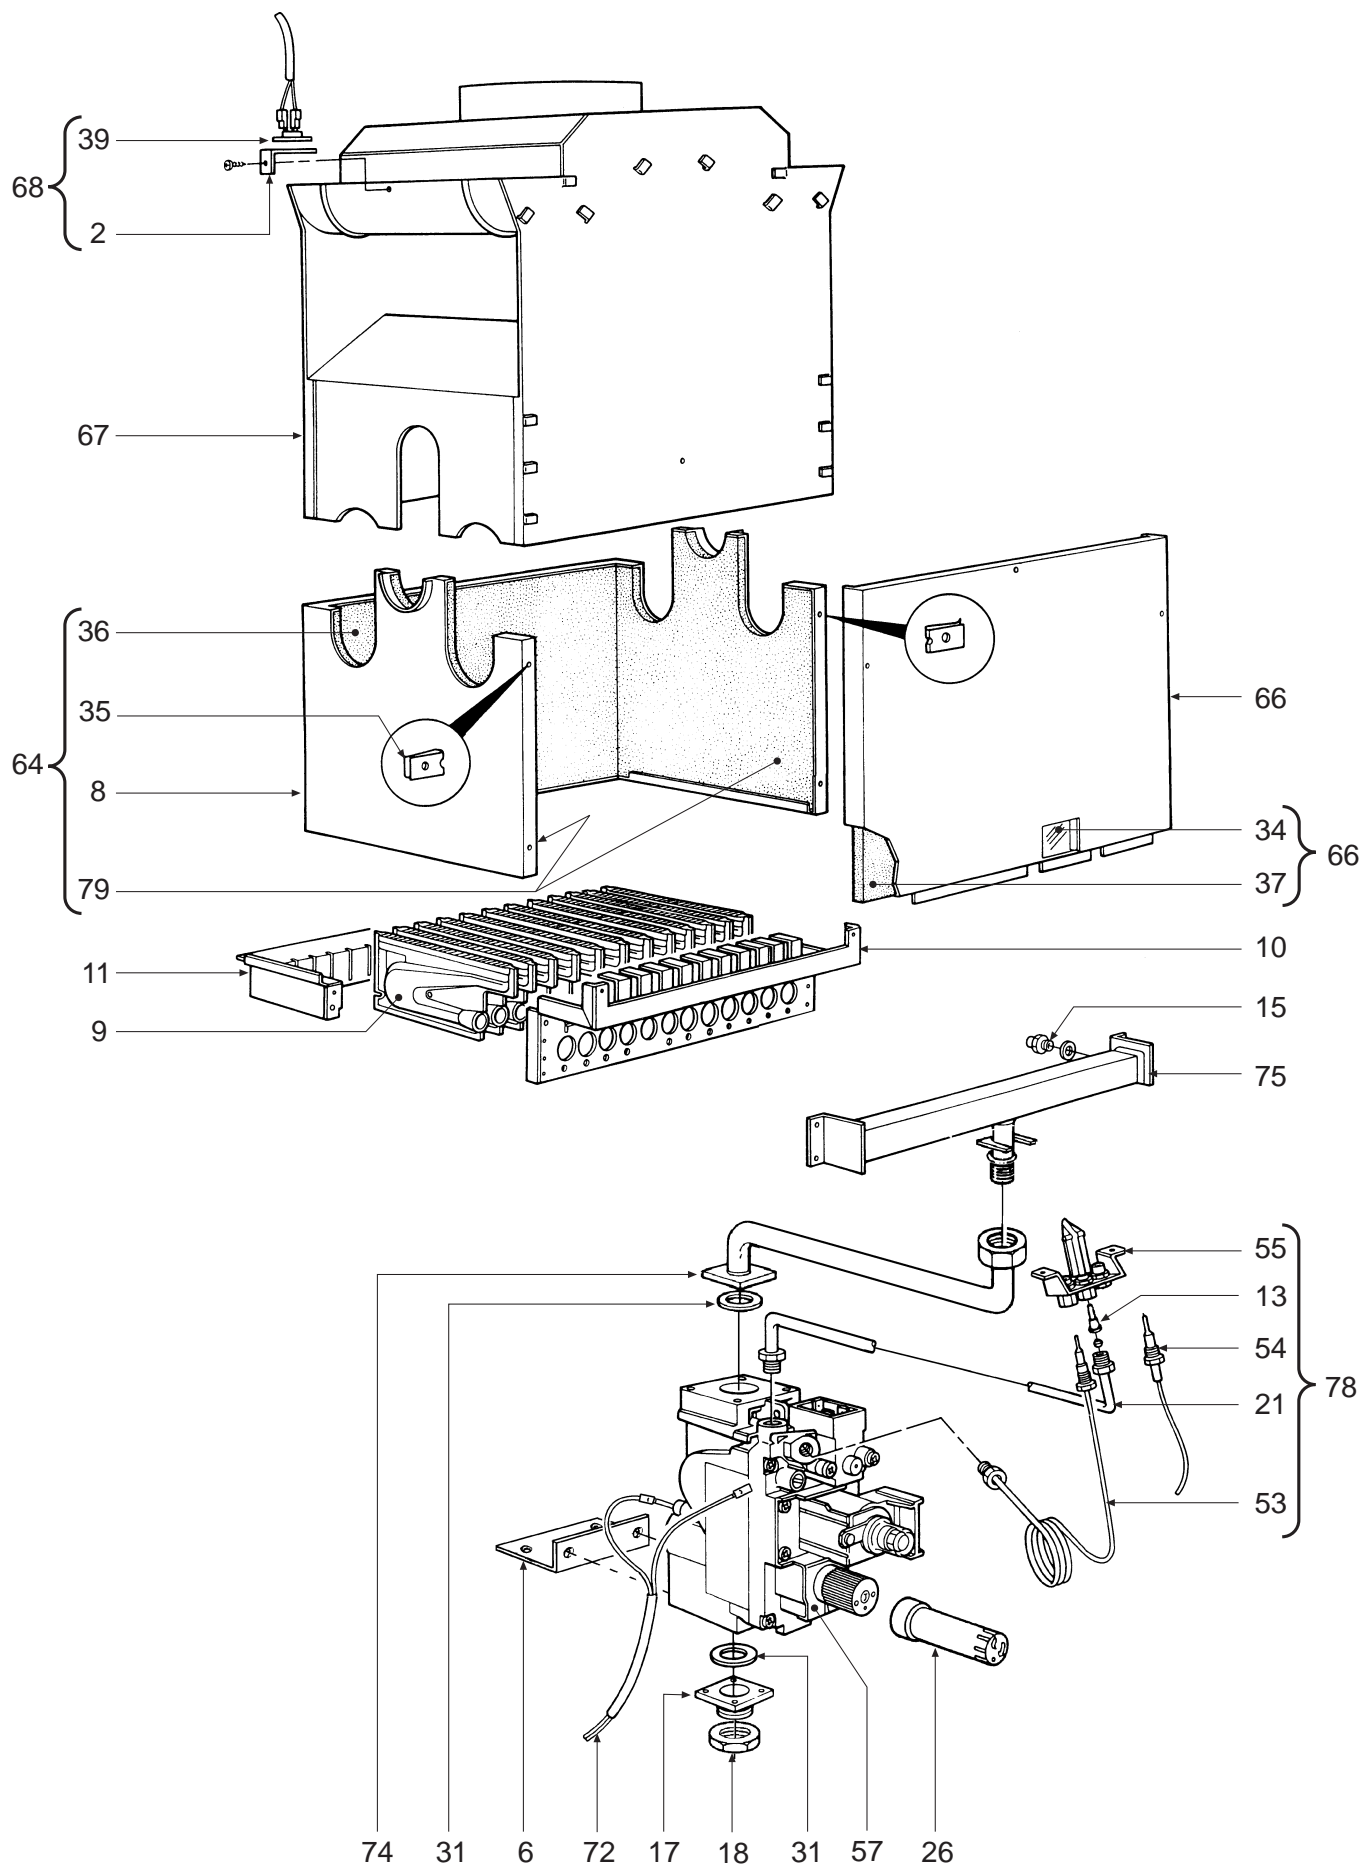

FERROLI

DOMINA C 24

- LISTA PEZZI DI RICAMBIO
- SPARE PART LIST
- ERSATZSTEILE
- LISTE PIECES DETACHES
- LISTA PIEZAS DE REPUESTO

POS.	Q.	CODICE	DESCRIZIONE	Met.	G.P.L.
1	1	3114205/0	Mantello VRT "bianco"	•	•
2	1	3120640/1	Piastrina fiss. TST fumi	•	•
3	1	3121000/0	Parete frontale telaio	•	•
4	2	3121002/0	Staffa fissaggio scatola elettrica	•	•
5	1	3121003/1	Fondo telaio caldaia	•	•
6	1	3121011/0	Staffa sostegno valvola gas	•	•
8	1	3200224/0	Camera di combustione	•	•
9	12	3220276/0	Rampa Polidoro	•	•
10	1	3291315/0	Semiguscio anteriore cassetto	•	•
11	1	3291316/0	Semiguscio posteriore cassetto	•	•
13	1	3370082/0	Ugello G27.2 B/P (Metano) Polidoro	•	
13	1	3370084/0	Ugello G22.1 B/P GPL Polidoro		•
14	1	3400808/0	Filtro conico bordato per attacco 1/2"	•	•
15	12	3400965/1	Ugello foro Ø 0,77 G.P.L.		•
15	12	3400974/1	Ugello foro Ø 1,30 (Metano)	•	
16	1	3401141/0	Raccordo pompa	•	•
17	1	3401146/0	Flangia per valvola gas	•	•
18	3	3401151/0	Ghiera 1/2"	•	•
19	2	3401152/0	Ghiera 3/4"	•	•
20	1	3500742/0	Tappo copriforo centralina	•	•
21	1	3421816/0	Tubetto Ø 6 Lg. 250 in alluminio	•	•
22	1	3430037/0	Spina per tubo Øe 14	•	•
23	2	3430038/0	Spina per tubo Øe 18	•	•
24	2	3430039/2	Molla fissaggio termostato a contatto	•	•
25	1	3500740/0	Tappo per leds	•	•
26	1	3500275/0	Prolunga per valvola gas ABS "bianco" SIT	•	•
27	2	3500721/0	Manopola per potenziometro	•	•
28	1	3500722/0	Manopola selettore	•	•
29	1	3500728/0	Ghiera manopola valvola gas	•	•
30	1	3500729/0	Cruscotto	•	•
31	2	3510034/2	Guarnizione Øe 34	•	•
32	2	3510112/0	Guarnizione OR Øi 17x4,5	•	•
33	1	3510113/0	Guarnizione OR Øi 13x3	•	•
34	1	3531525/0	Vetrino per oblò	•	•
35	2	3532059/0	Isolante fiancate camera combustione	•	•
36	1	3532060/0	Isolante posteriore camera combustione	•	•
37	1	3532061/0	Isolante pannello camera combustione	•	•
38	2	3620050/0	Sonda di temperatura ad immersione	•	•
39	1	3640004/0	Termostato contatti oro 80°	•	•
40	1	3640009/0	Termostato contatti argento 88° senza flangia	•	•
41	1	3640010/0	Termostato contatti oro 100° senza flangia	•	•
42	1	3640186/0	Flussometro	•	•
43	1	3640187/0	Idrometro	•	•
44	1	3640193/0	Pressostato acqua 1/4"	•	•
45	1	3650020/0	Passacavo	•	•
46	1	3650572/0	Rivetto di massa a 4 linguette	•	•
47	1	3650633/0	Coperchio per scatola	•	•
48	1	3650634/0	Coperchietto per scatola	•	•