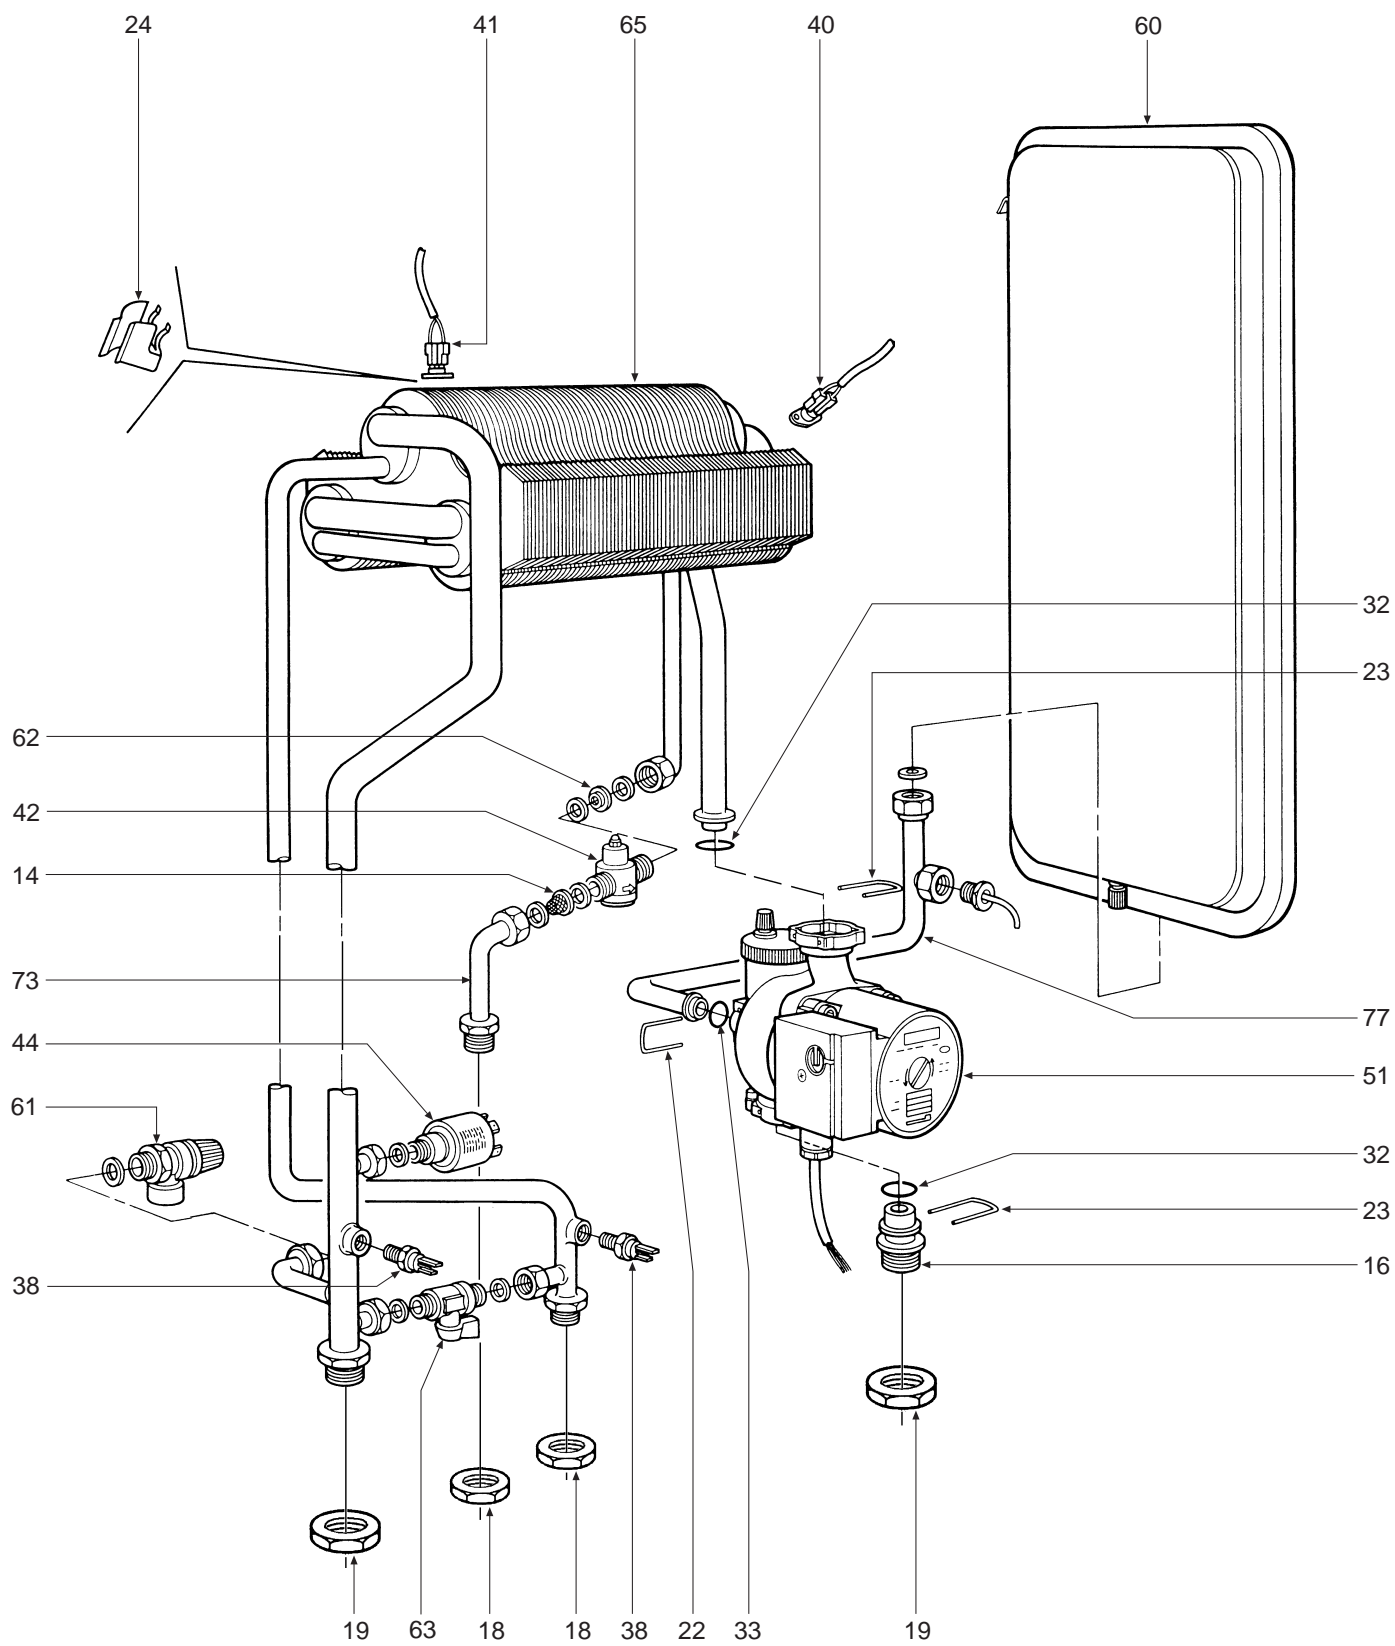

FERROLI

DOMINA C 24

- LISTA PEZZI DI RICAMBIO
- SPARE PART LIST
- ERSATZSTEILE
- LISTE PIECES DETACHES
- LISTA PIEZAS DE REPUESTO

POS.	Q.	CODICE	DESCRIZIONE	Met.	G.P.L.
1	1	3114205/0	Mantello VRT "bianco"	•	•
2	1	3120640/1	Piastrina fiss. TST fumi	•	•
3	1	3121000/0	Parete frontale telaio	•	•
4	2	3121002/0	Staffa fissaggio scatola elettrica	•	•
5	1	3121003/1	Fondo telaio caldaia	•	•
6	1	3121011/0	Staffa sostegno valvola gas	•	•
8	1	3200224/0	Camera di combustione	•	•
9	12	3220276/0	Rampa Polidoro	•	•
10	1	3291315/0	Semiguscio anteriore cassetto	•	•
11	1	3291316/0	Semiguscio posteriore cassetto	•	•
13	1	3370082/0	Ugello G27.2 B/P (Metano) Polidoro	•	
13	1	3370084/0	Ugello G22.1 B/P GPL Polidoro		•
14	1	3400808/0	Filtro conico bordato per attacco 1/2"	•	•
15	12	3400965/1	Ugello foro Ø 0,77 G.P.L.		•
15	12	3400974/1	Ugello foro Ø 1,30 (Metano)	•	
16	1	3401141/0	Raccordo pompa	•	•
17	1	3401146/0	Flangia per valvola gas	•	•
18	3	3401151/0	Ghiera 1/2"	•	•
19	2	3401152/0	Ghiera 3/4"	•	•
20	1	3500742/0	Tappo copriforo centralina	•	•
21	1	3421816/0	Tubetto Ø 6 Lg. 250 in alluminio	•	•
22	1	3430037/0	Spina per tubo Øe 14	•	•
23	2	3430038/0	Spina per tubo Øe 18	•	•
24	2	3430039/2	Molla fissaggio termostato a contatto	•	•
25	1	3500740/0	Tappo per leds	•	•
26	1	3500275/0	Prolunga per valvola gas ABS "bianco" SIT	•	•
27	2	3500721/0	Manopola per potenziometro	•	•
28	1	3500722/0	Manopola selettore	•	•
29	1	3500728/0	Ghiera manopola valvola gas	•	•
30	1	3500729/0	Cruscotto	•	•
31	2	3510034/2	Guarnizione Øe 34	•	•
32	2	3510112/0	Guarnizione OR Øi 17x4,5	•	•
33	1	3510113/0	Guarnizione OR Øi 13x3	•	•
34	1	3531525/0	Vetrino per oblò	•	•
35	2	3532059/0	Isolante fiancate camera combustione	•	•
36	1	3532060/0	Isolante posteriore camera combustione	•	•
37	1	3532061/0	Isolante pannello camera combustione	•	•
38	2	3620050/0	Sonda di temperatura ad immersione	•	•
39	1	3640004/0	Termostato contatti oro 80°	•	•
40	1	3640009/0	Termostato contatti argento 88° senza flangia	•	•
41	1	3640010/0	Termostato contatti oro 100° senza flangia	•	•
42	1	3640186/0	Flussometro	•	•
43	1	3640187/0	Idrometro	•	•
44	1	3640193/0	Pressostato acqua 1/4"	•	•
45	1	3650020/0	Passacavo	•	•
46	1	3650572/0	Rivetto di massa a 4 linguette	•	•
47	1	3650633/0	Coperchio per scatola	•	•
48	1	3650634/0	Coperchietto per scatola	•	•