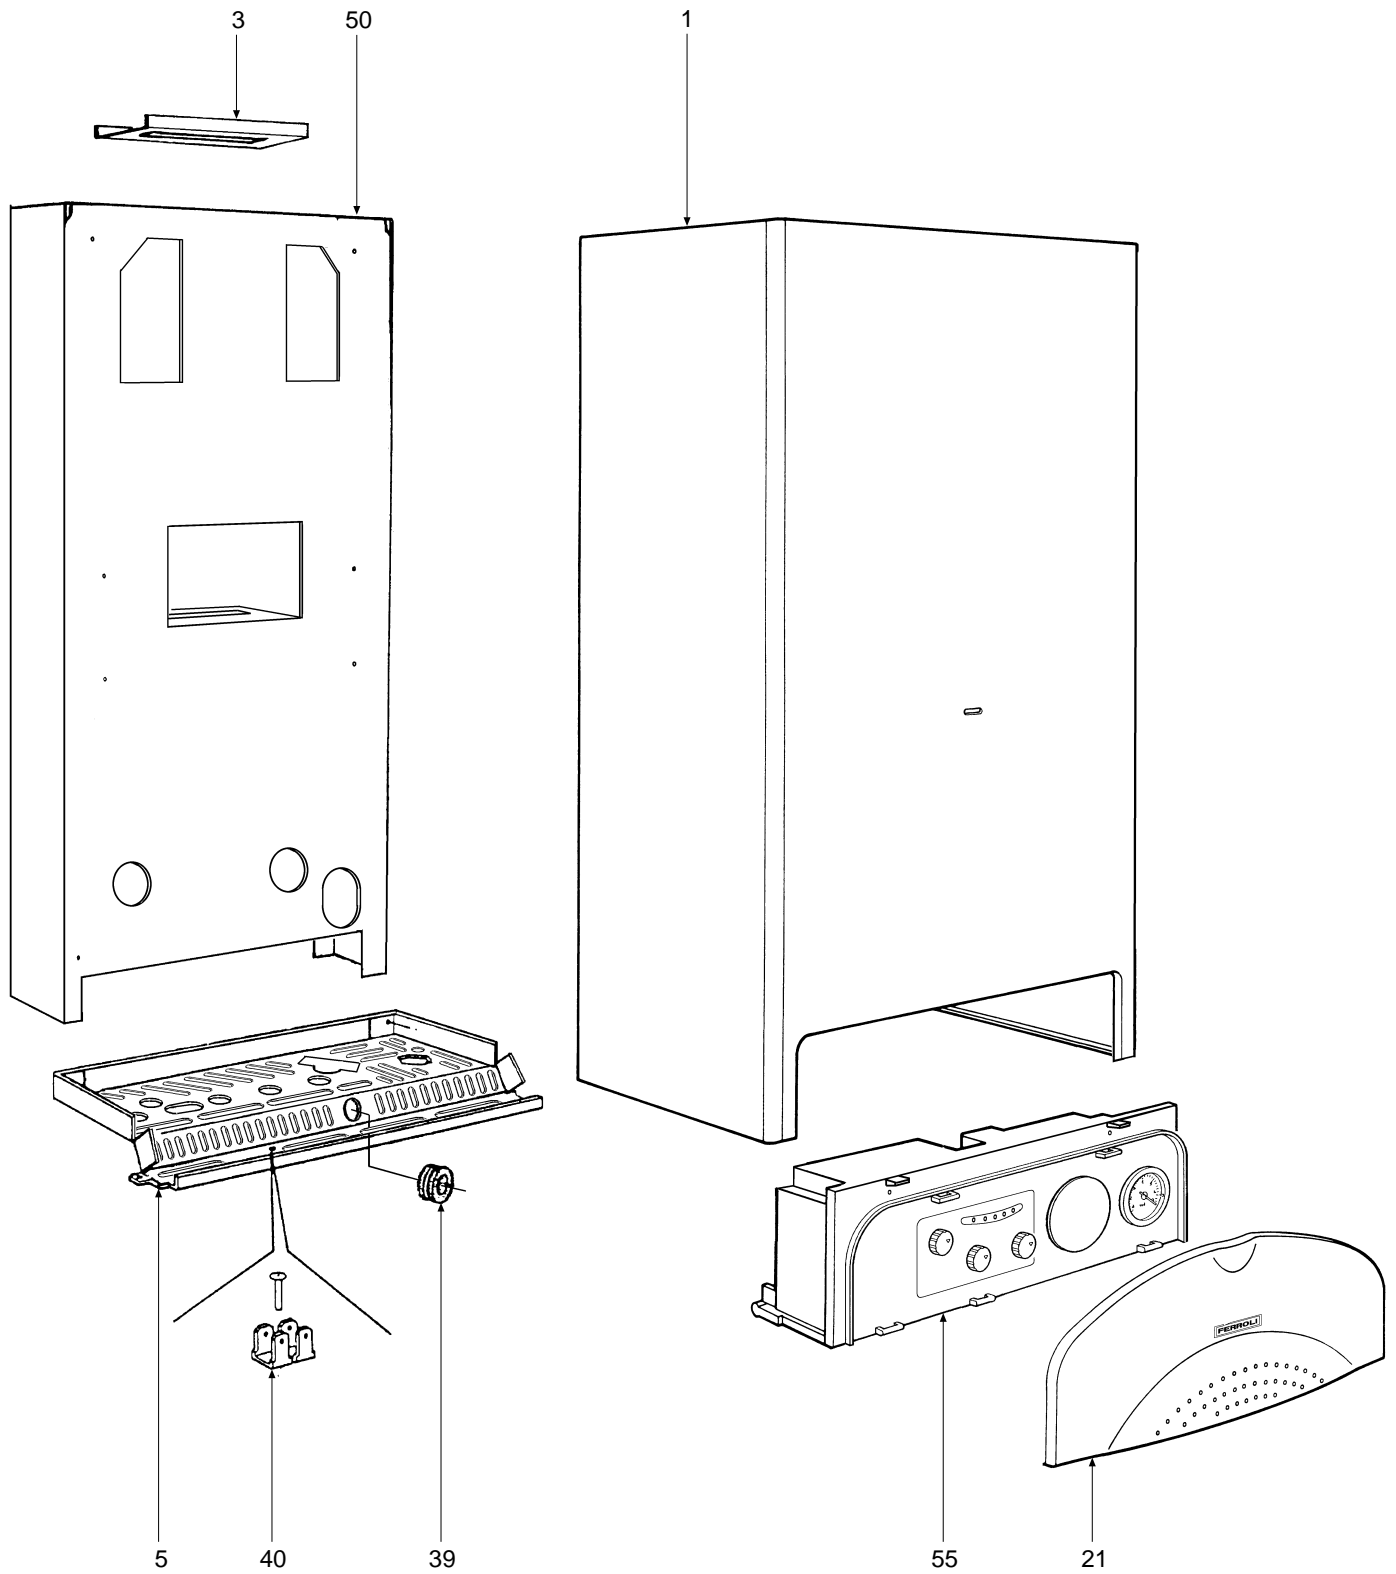

# DOMINA C 30 E

- LISTA PEZZI DI RICAMBIO
- SPARE PART LIST
- ERSATZSTEILE
- LISTE PIECES DETACHES
- LISTA PIEZAS DE REPUESTO

Appr. nr. B99.08 A - CE 0461 AU 0432

CODICE	EDIZIONE	MERCATO	VISTO
30R0367/0 .....	11 - 99 .....	IT - ES .....	.....