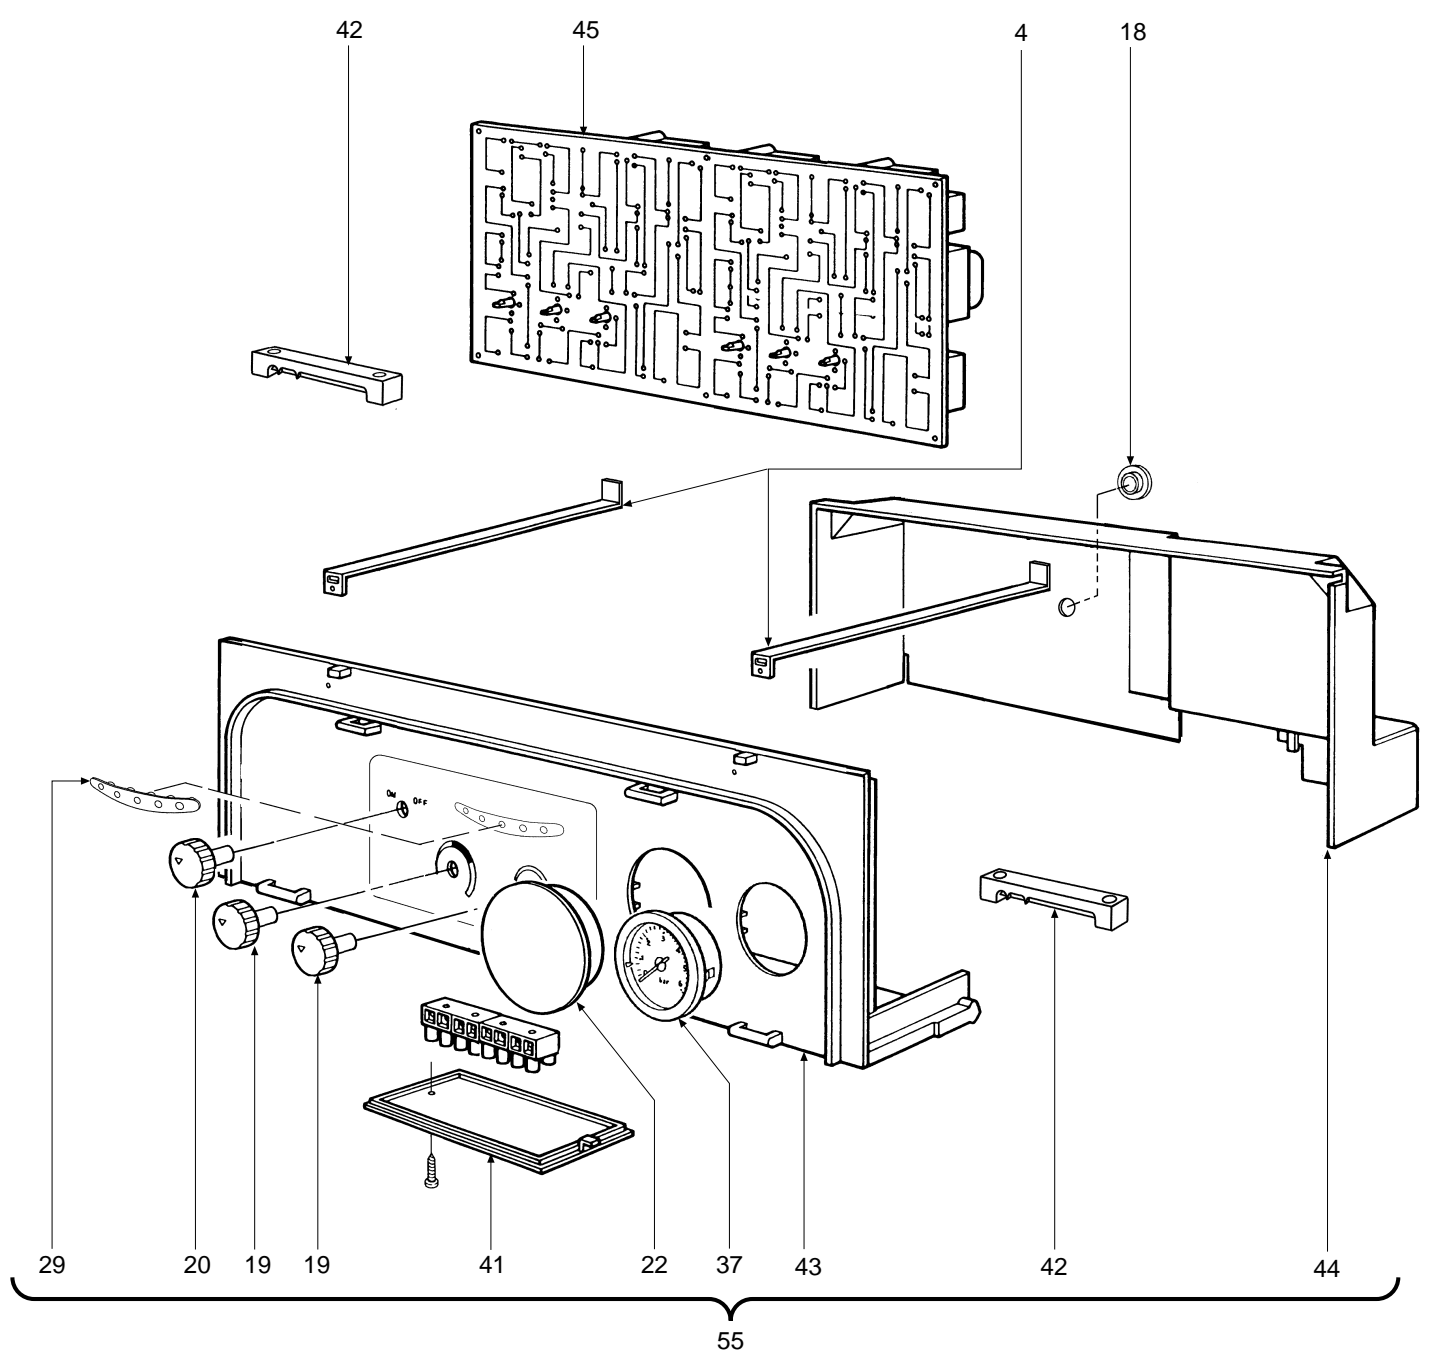

# DOMINA C 30 E

- LISTA PEZZI DI RICAMBIO
- SPARE PART LIST
- ERSATZSTEILE
- LISTE PIECES DETACHES
- LISTA PIEZAS DE REPUESTO

Appr. nr. B99.08 A - CE 0461 AU 0432

CODICE	EDIZIONE	MERCATO	VISTO
30R0367/0 .....	11 - 99 .....	IT - ES .....	.....