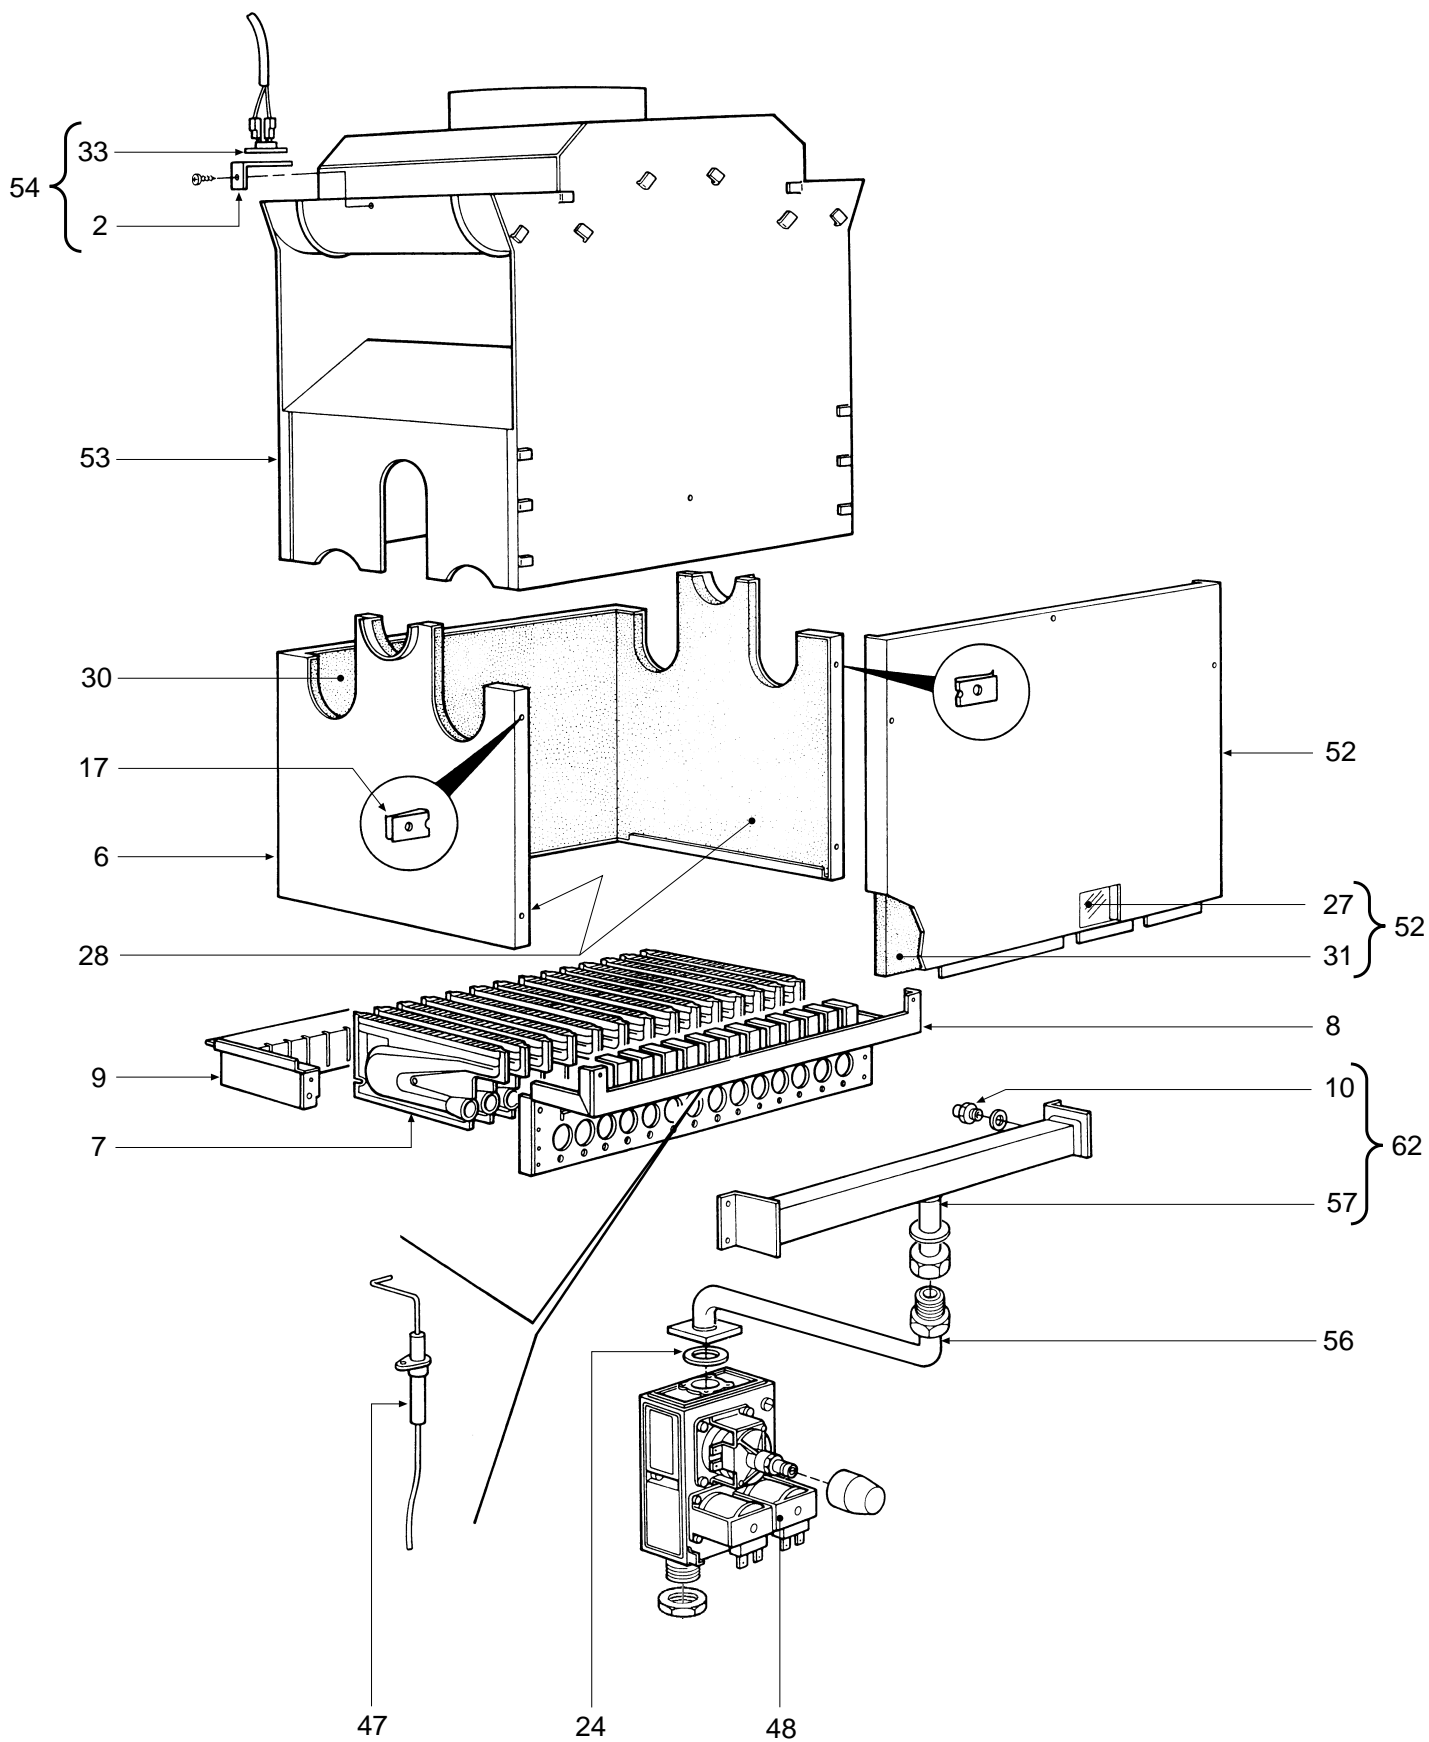

# DOMINA C 30 E

- LISTA PEZZI DI RICAMBIO
- SPARE PART LIST
- ERSATZSTEILE
- LISTE PIECES DETACHES
- LISTA PIEZAS DE REPUESTO

Appr. nr. B99.08 A - CE 0461 AU 0432

CODICE	EDIZIONE	MERCATO	VISTO
30R0367/0 .....	11 - 99 .....	IT - ES .....	.....