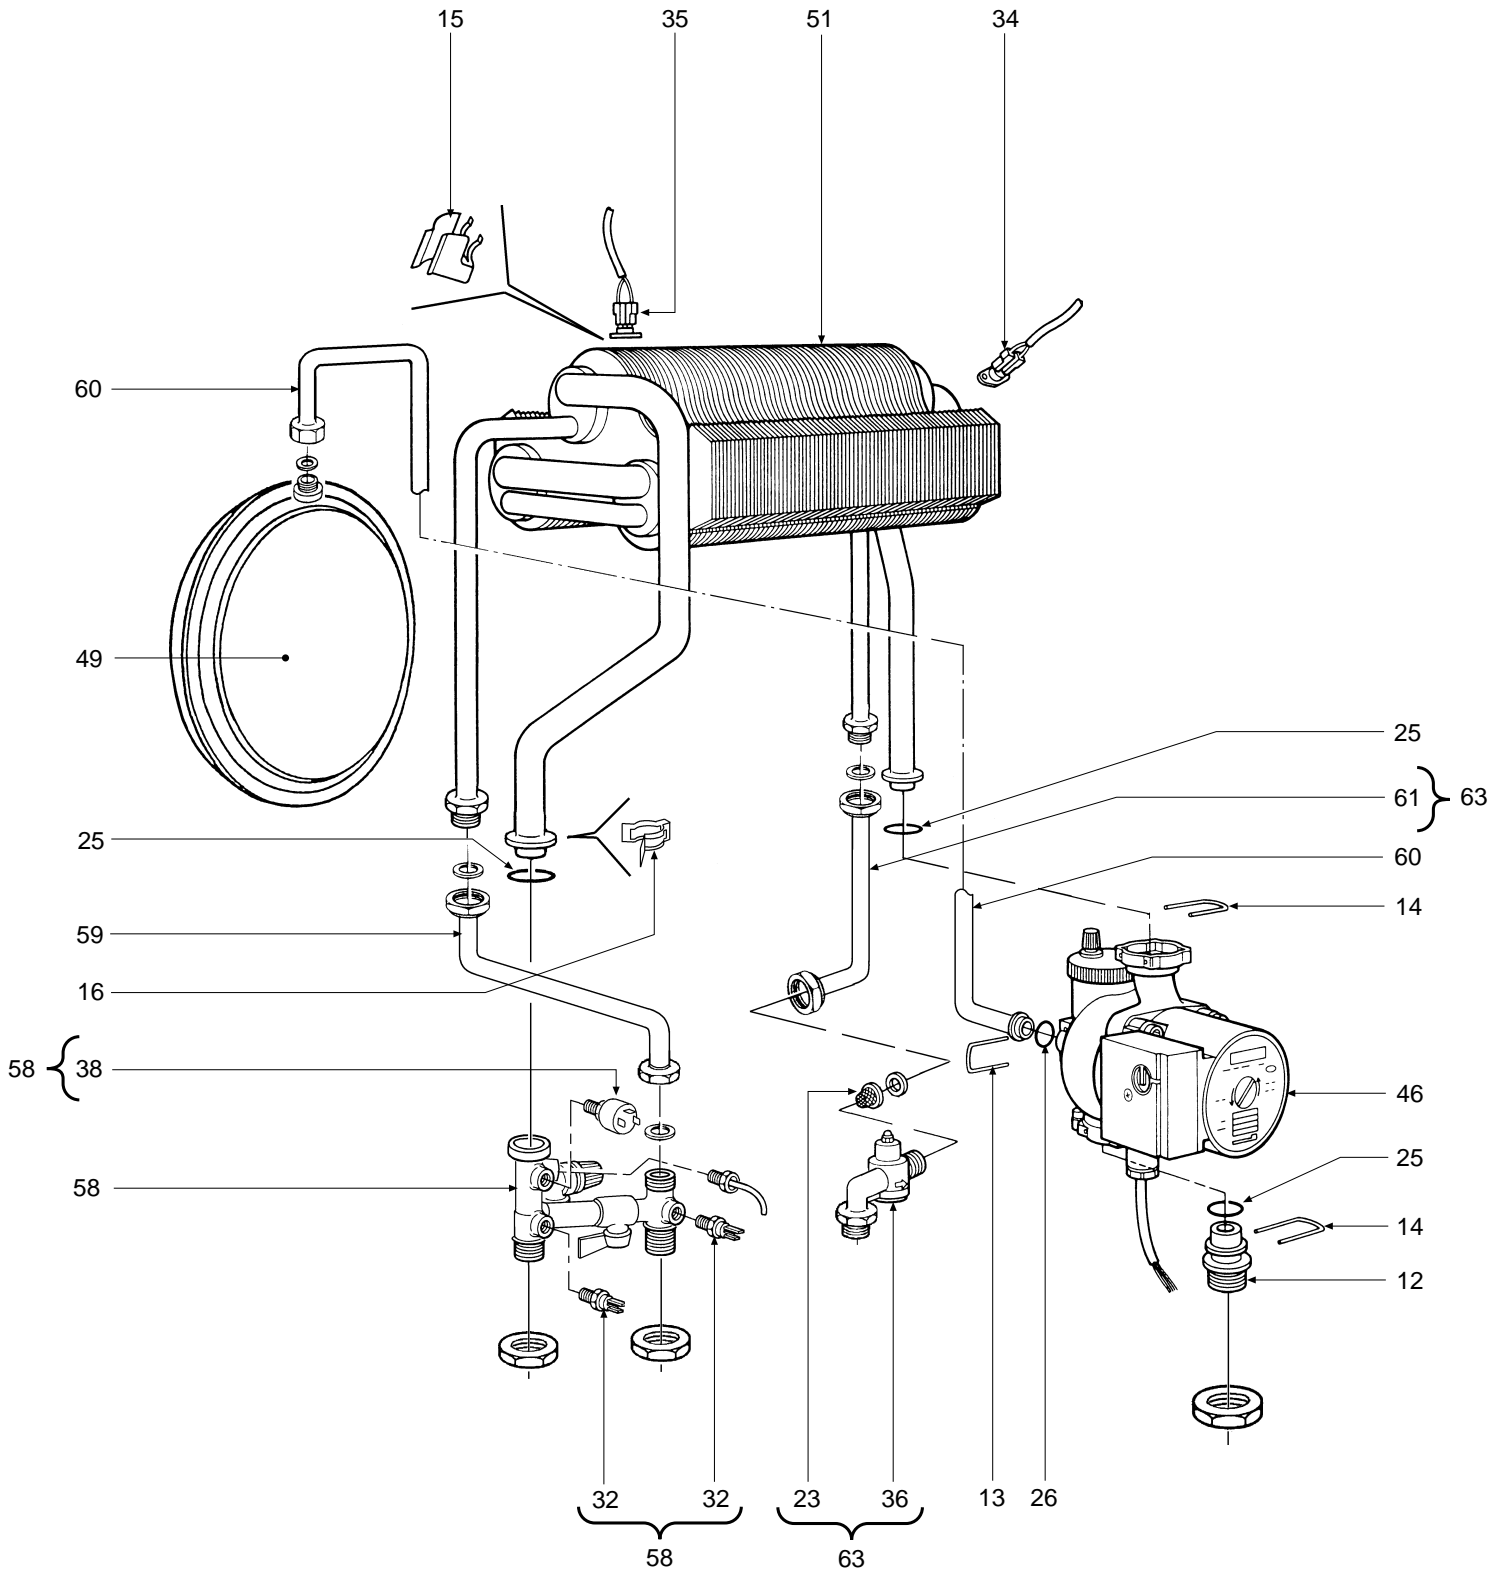

# DOMINA C 30 E

- LISTA PEZZI DI RICAMBIO
- SPARE PART LIST
- ERSATZSTEILE
- LISTE PIECES DETACHES
- LISTA PIEZAS DE REPUESTO

Appr. nr. B99.08 A - CE 0461 AU 0432

CODICE	EDIZIONE	MERCATO	VISTO
30R0367/0 .....	11 - 99 .....	IT - ES .....	.....