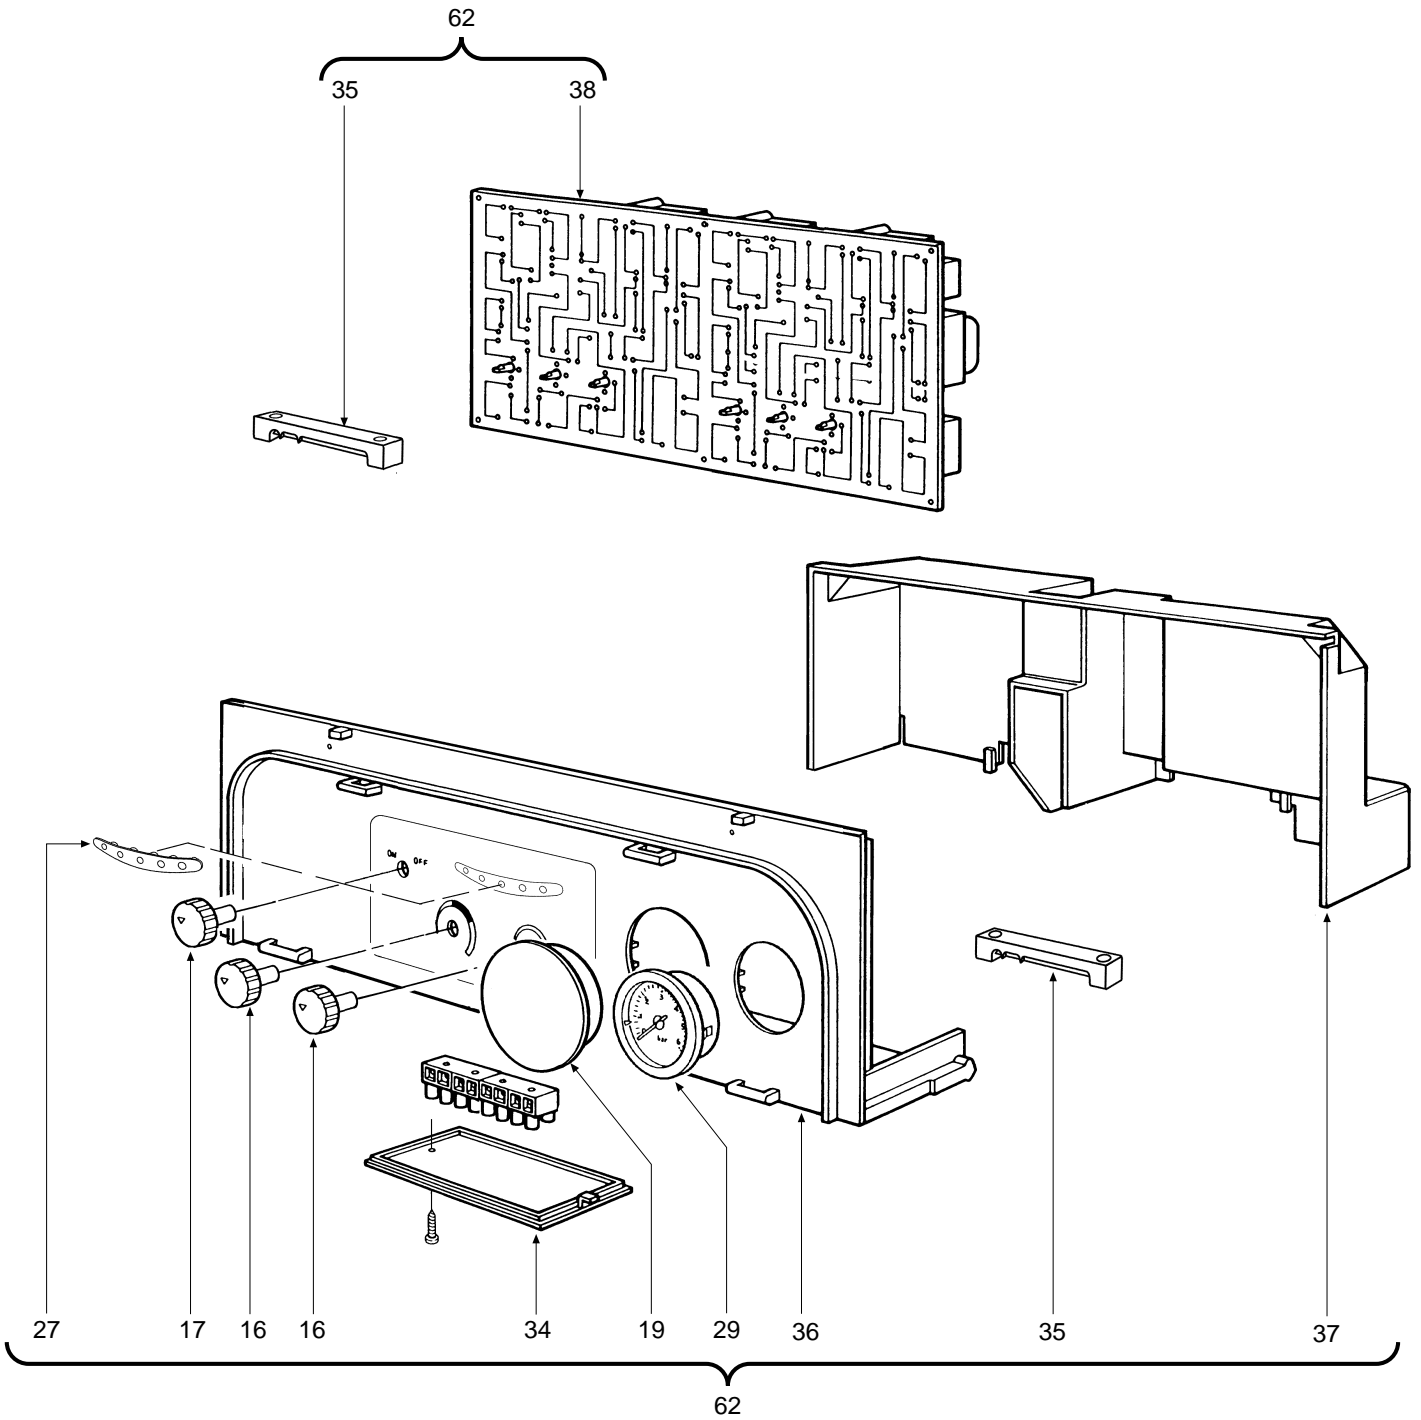

POS.	Q.	CODICE	DESCRIZIONE	Met.	G.P.L.
1	1	31149800	Mantello VRT "bianco"	•	•
2	1	31149820	Lamiera inferiore mantello VRT "bianco"	•	•
3	1	31210820	Fondo telaio caldaia	•	•
4	1	31213550	Staffa supporto cablaggio VRT "bianco"	•	•
5	1	31213570	Staffa supporto scatola elettrica	•	•
6	12	32202760	Rampa Polidoro	•	•
7	1	32913370	Cassetto porta bruciatori "destro"	•	•
8	1	32913380	Cassetto porta bruciatori "sinistro"	•	•
9	1	32913470	Griglia per interaccensione	•	•
10	12	34009351	Ugello foro Ø 1,25 Metano	•	
10	12	34009651	Ugello foro Ø 0,77 G.P.L.		•
11	1	34011840	Manicotto 1/2"	•	•
12	1	34012090	Ghiera 1/2"	•	•
13	2	34012100	Ghiera 3/4"	•	•
14	1	34012220	Prolunga 1/2"	•	•
15	1	34100431	Cornice per vetrino oblò	•	•
16	2	35007210	Manopola per potenziometro	•	•
17	1	35007220	Manopola selettore	•	•
18	1	35007290	Cruscotto	•	•
19	1	35007420	Tappo per orologio programmatore	•	•
20	1	35100500	Guarnizione OR 3087	•	•
21	2	35100530	Guarnizione OR 2037	•	•
22	1	35101560	Guarnizione 32x32x2	•	•
23	1	35315240	Vetrino per oblò Ø 30	•	•
24	2	35321010	Isolante fiancate camera combustione	•	•
25	1	35321020	Isolante posteriore camera combustione	•	•
26	1	35321030	Isolante anteriore camera combustione	•	•
27	1	35321300	Vetrino	•	•
28	1	36200500	Sonda di temperatura ad immersione	•	•
29	1	36400190	Idrometro	•	•
30	1	36401280	Termostato di limite	•	•
31	1	36401700	Termostato di sicurezza	•	•
32	1	36401930	Pressostato acqua 1/4"	•	•
33	1	36505720	Rivetto di massa a 4 linguette	•	•
34	1	36506340	Coperchietto per scatola	•	•
35	2	36506510	Bloccacavo	•	•
36	1	36506640	Scatola elettrica	•	•
37	1	36506650	Coperchio per scatola	•	•
38	1	36506860	Scheda elettronica completa	•	•
39	1	36601350	Pompa WSC MYL 30-15CLH 6K	•	•
40	1	36601360	Pompa WSC DYL 30-15CLH 6K	•	•
41	1	36702470	Elettrodo di rivelazione	•	•
42	1	36702581	Elettrodo d'accensione - rivelazione	•	•
43	1	36801590	Vaso espansione circolare 6 lt.	•	•
44	1	36802720	Valvola gas Honeywell VK 4105 G	•	•
45	1	36802870	Vaso di espansione circolare 2 lt.	•	•
46	1	36900090	Valvola non ritorno	•	•
47	1	36900110	Valvola di sicurezza 1/2"	•	•