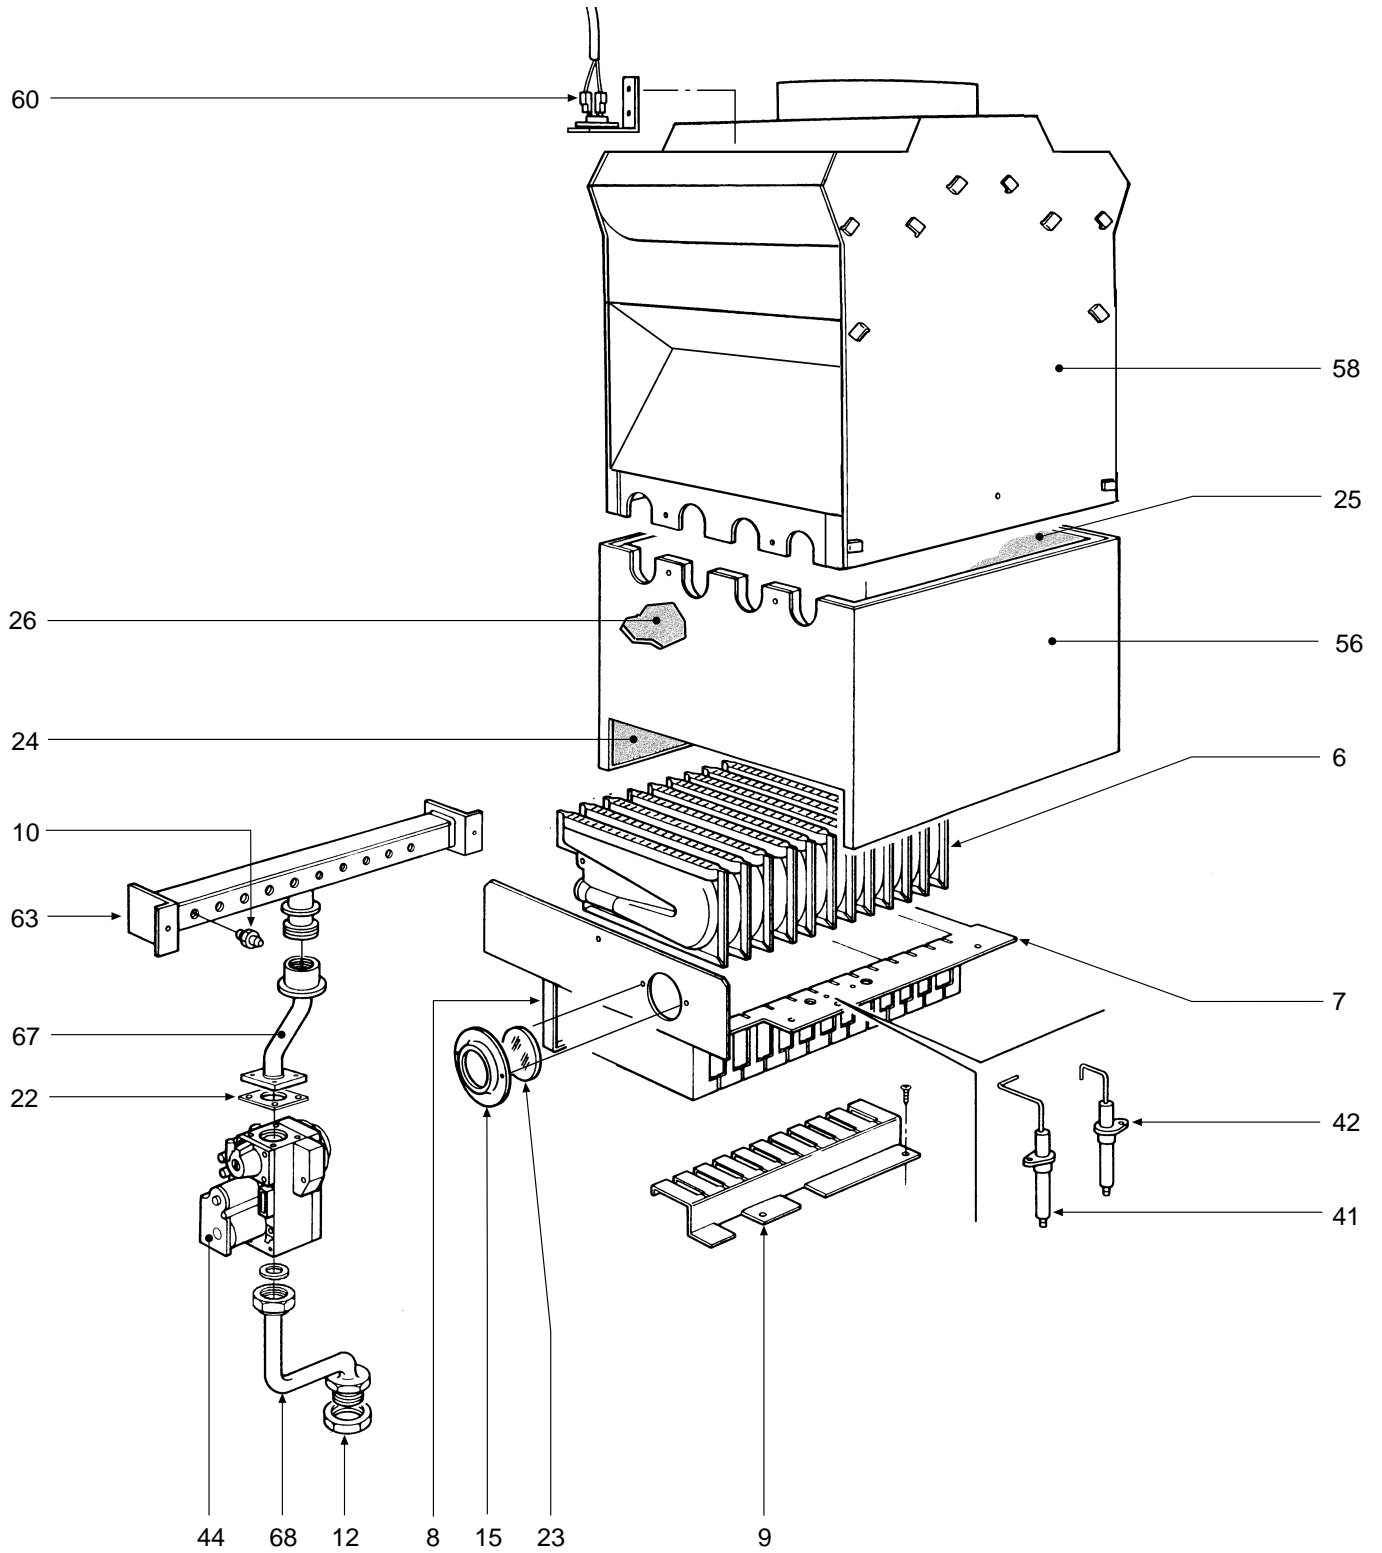

POS.	Q.	CODICE	DESCRIZIONE	Met.	G.P.L.
1	1	31149800	Mantello VRT "bianco"	•	•
2	1	31149820	Lamiera inferiore mantello VRT "bianco"	•	•
3	1	31210820	Fondo telaio caldaia	•	•
4	1	31213550	Staffa supporto cablaggio VRT "bianco"	•	•
5	1	31213570	Staffa supporto scatola elettrica	•	•
6	12	32202760	Rampa Polidoro	•	•
7	1	32913370	Cassetto porta bruciatori "destro"	•	•
8	1	32913380	Cassetto porta bruciatori "sinistro"	•	•
9	1	32913470	Griglia per interaccensione	•	•
10	12	34009351	Ugello foro Ø 1,25 Metano	•	
10	12	34009651	Ugello foro Ø 0,77 G.P.L.		•
11	1	34011840	Manicotto 1/2"	•	•
12	1	34012090	Ghiera 1/2"	•	•
13	2	34012100	Ghiera 3/4"	•	•
14	1	34012220	Prolunga 1/2"	•	•
15	1	34100431	Cornice per vetrino oblò	•	•
16	2	35007210	Manopola per potenziometro	•	•
17	1	35007220	Manopola selettore	•	•
18	1	35007290	Cruscotto	•	•
19	1	35007420	Tappo per orologio programmatore	•	•
20	1	35100500	Guarnizione OR 3087	•	•
21	2	35100530	Guarnizione OR 2037	•	•
22	1	35101560	Guarnizione 32x32x2	•	•
23	1	35315240	Vetrino per oblò Ø 30	•	•
24	2	35321010	Isolante fiancate camera combustione	•	•
25	1	35321020	Isolante posteriore camera combustione	•	•
26	1	35321030	Isolante anteriore camera combustione	•	•
27	1	35321300	Vetrino	•	•
28	1	36200500	Sonda di temperatura ad immersione	•	•
29	1	36400190	Idrometro	•	•
30	1	36401280	Termostato di limite	•	•
31	1	36401700	Termostato di sicurezza	•	•
32	1	36401930	Pressostato acqua 1/4"	•	•
33	1	36505720	Rivetto di massa a 4 linguette	•	•
34	1	36506340	Coperchietto per scatola	•	•
35	2	36506510	Bloccacavo	•	•
36	1	36506640	Scatola elettrica	•	•
37	1	36506650	Coperchio per scatola	•	•
38	1	36506860	Scheda elettronica completa	•	•
39	1	36601350	Pompa WSC MYL 30-15CLH 6K	•	•
40	1	36601360	Pompa WSC DYL 30-15CLH 6K	•	•
41	1	36702470	Elettrodo di rivelazione	•	•
42	1	36702581	Elettrodo d'accensione - rivelazione	•	•
43	1	36801590	Vaso espansione circolare 6 lt.	•	•
44	1	36802720	Valvola gas Honeywell VK 4105 G	•	•
45	1	36802870	Vaso di espansione circolare 2 lt.	•	•
46	1	36900090	Valvola non ritorno	•	•
47	1	36900110	Valvola di sicurezza 1/2"	•	•