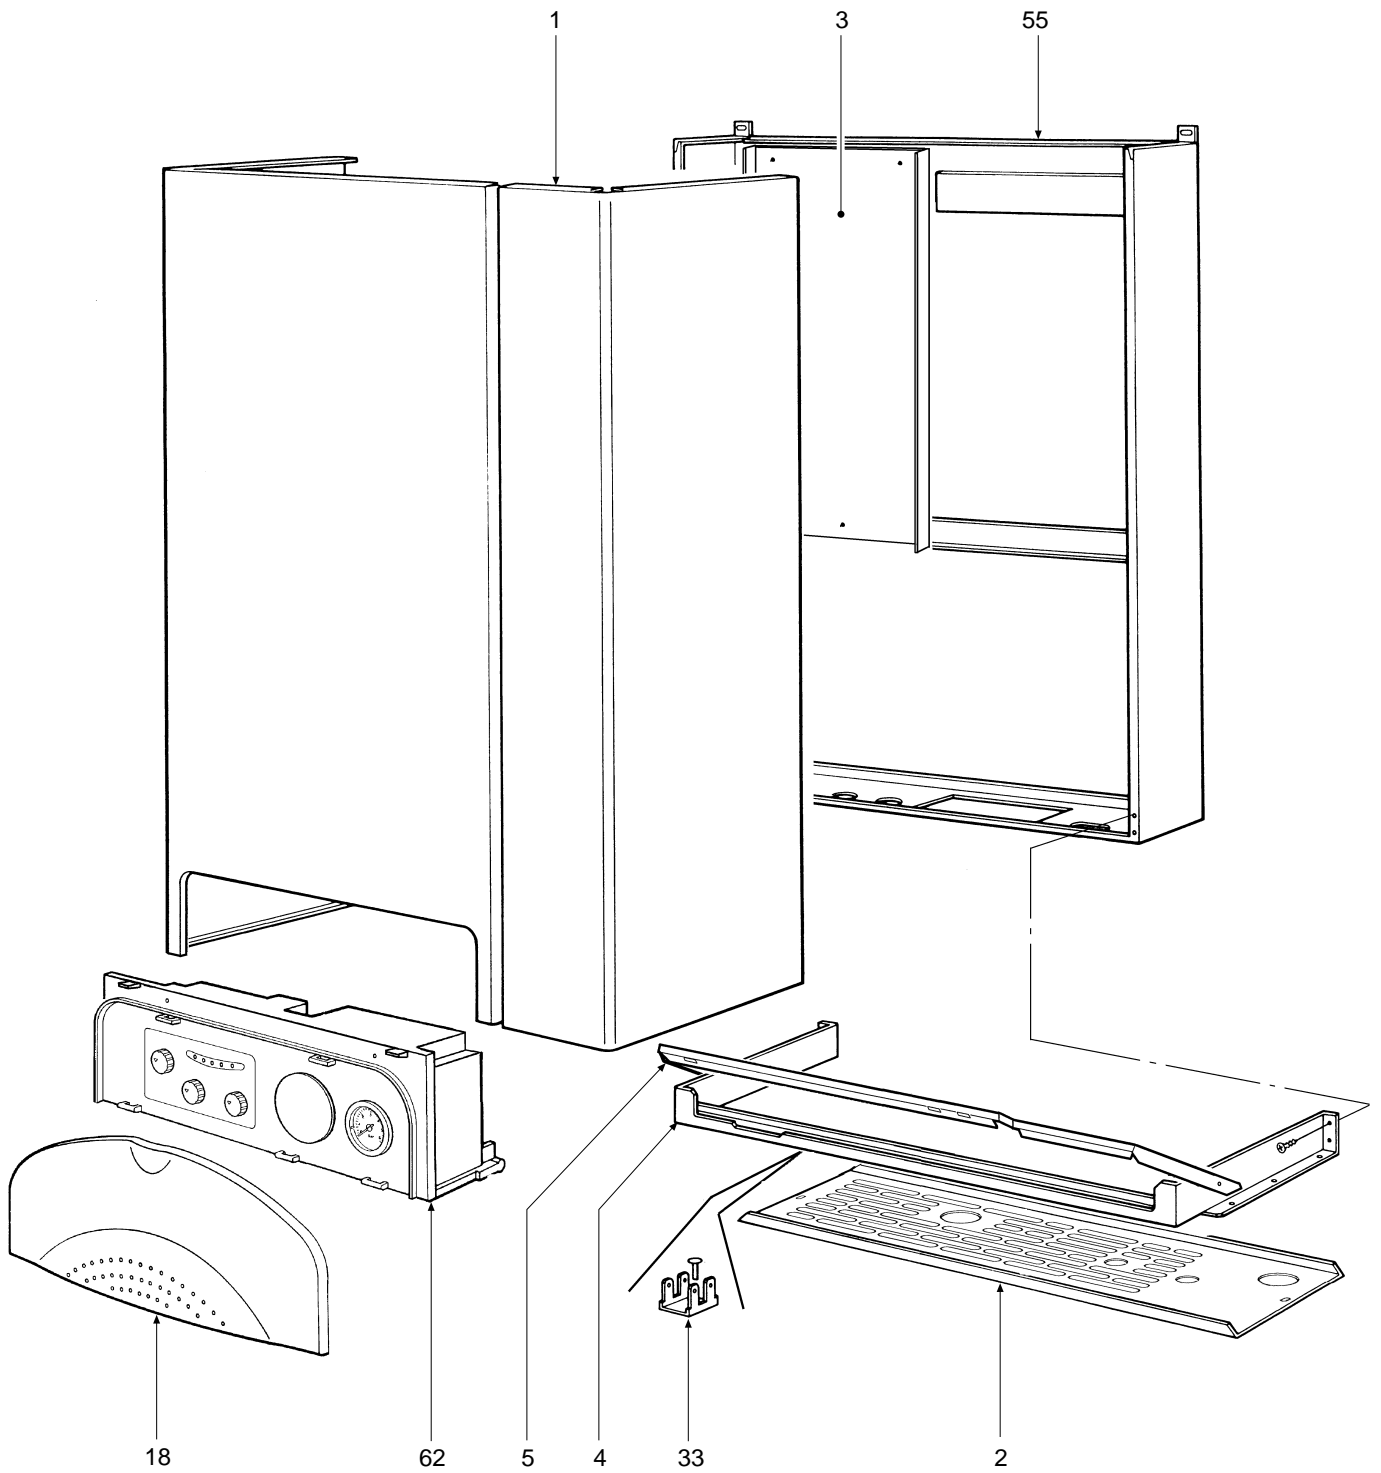

POS.	Q.	CODICE	DESCRIZIONE	Met.	G.P.L.
1	1	31149800	Mantello VRT "bianco"	•	•
2	1	31149820	Lamiera inferiore mantello VRT "bianco"	•	•
3	1	31210820	Fondo telaio caldaia	•	•
4	1	31213550	Staffa supporto cablaggio VRT "bianco"	•	•
5	1	31213570	Staffa supporto scatola elettrica	•	•
6	12	32202760	Rampa Polidoro	•	•
7	1	32913370	Cassetto porta bruciatori "destro"	•	•
8	1	32913380	Cassetto porta bruciatori "sinistro"	•	•
9	1	32913470	Griglia per interaccensione	•	•
10	12	34009351	Ugello foro Ø 1,25 Metano	•	
10	12	34009651	Ugello foro Ø 0,77 G.P.L.		•
11	1	34011840	Manicotto 1/2"	•	•
12	1	34012090	Ghiera 1/2"	•	•
13	2	34012100	Ghiera 3/4"	•	•
14	1	34012220	Prolunga 1/2"	•	•
15	1	34100431	Cornice per vetrino oblò	•	•
16	2	35007210	Manopola per potenziometro	•	•
17	1	35007220	Manopola selettore	•	•
18	1	35007290	Cruscotto	•	•
19	1	35007420	Tappo per orologio programmatore	•	•
20	1	35100500	Guarnizione OR 3087	•	•
21	2	35100530	Guarnizione OR 2037	•	•
22	1	35101560	Guarnizione 32x32x2	•	•
23	1	35315240	Vetrino per oblò Ø 30	•	•
24	2	35321010	Isolante fiancate camera combustione	•	•
25	1	35321020	Isolante posteriore camera combustione	•	•
26	1	35321030	Isolante anteriore camera combustione	•	•
27	1	35321300	Vetrino	•	•
28	1	36200500	Sonda di temperatura ad immersione	•	•
29	1	36400190	Idrometro	•	•
30	1	36401280	Termostato di limite	•	•
31	1	36401700	Termostato di sicurezza	•	•
32	1	36401930	Pressostato acqua 1/4"	•	•
33	1	36505720	Rivetto di massa a 4 linguette	•	•
34	1	36506340	Coperchietto per scatola	•	•
35	2	36506510	Bloccacavo	•	•
36	1	36506640	Scatola elettrica	•	•
37	1	36506650	Coperchio per scatola	•	•
38	1	36506860	Scheda elettronica completa	•	•
39	1	36601350	Pompa WSC MYL 30-15CLH 6K	•	•
40	1	36601360	Pompa WSC DYL 30-15CLH 6K	•	•
41	1	36702470	Elettrodo di rivelazione	•	•
42	1	36702581	Elettrodo d'accensione - rivelazione	•	•
43	1	36801590	Vaso espansione circolare 6 lt.	•	•
44	1	36802720	Valvola gas Honeywell VK 4105 G	•	•
45	1	36802870	Vaso di espansione circolare 2 lt.	•	•
46	1	36900090	Valvola non ritorno	•	•
47	1	36900110	Valvola di sicurezza 1/2"	•	•