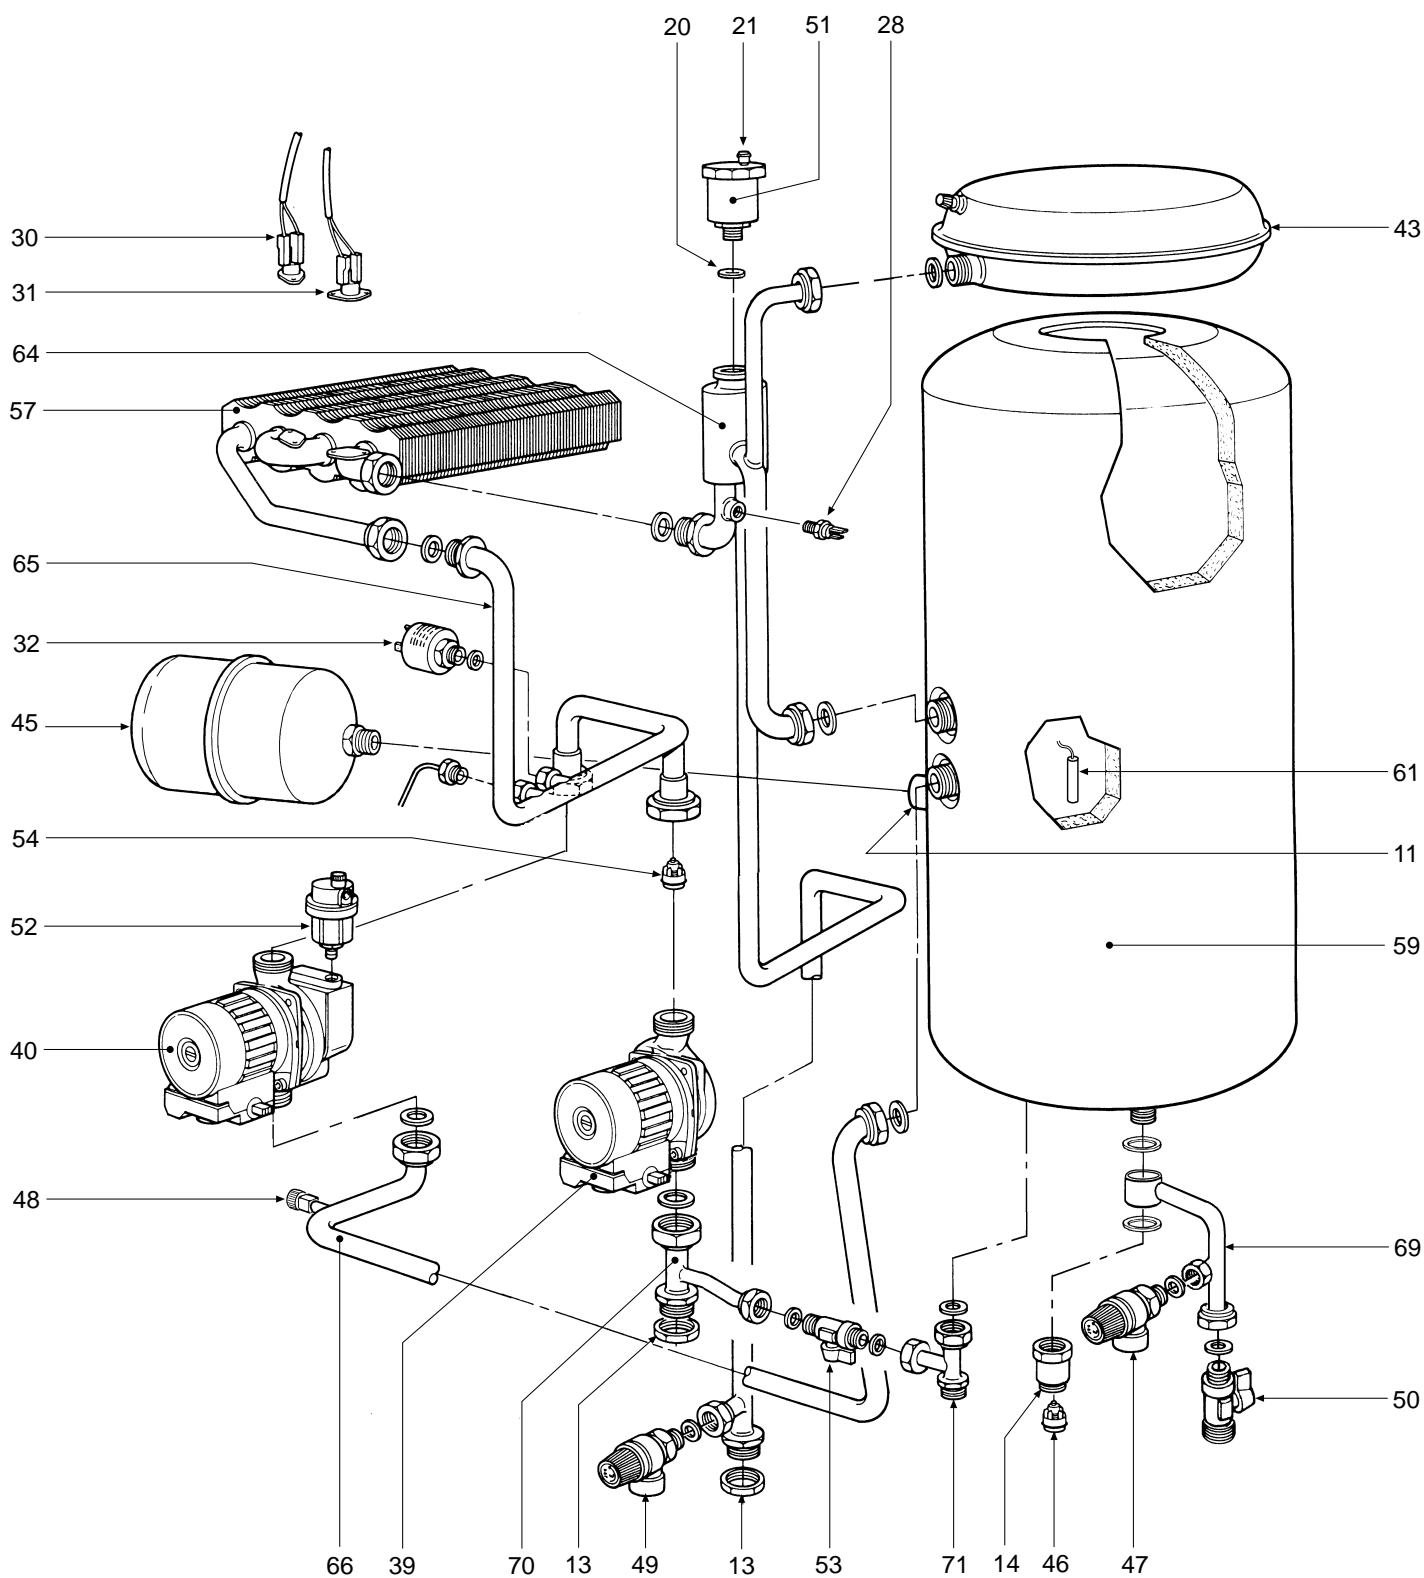

POS.	Q.	CODICE	DESCRIZIONE	Met.	G.P.L.
1	1	31149800	Mantello VRT "bianco"	•	•
2	1	31149820	Lamiera inferiore mantello VRT "bianco"	•	•
3	1	31210820	Fondo telaio caldaia	•	•
4	1	31213550	Staffa supporto cablaggio VRT "bianco"	•	•
5	1	31213570	Staffa supporto scatola elettrica	•	•
6	12	32202760	Rampa Polidoro	•	•
7	1	32913370	Cassetto porta bruciatori "destro"	•	•
8	1	32913380	Cassetto porta bruciatori "sinistro"	•	•
9	1	32913470	Griglia per interaccensione	•	•
10	12	34009351	Ugello foro Ø 1,25 Metano	•	
10	12	34009651	Ugello foro Ø 0,77 G.P.L.		•
11	1	34011840	Manicotto 1/2"	•	•
12	1	34012090	Ghiera 1/2"	•	•
13	2	34012100	Ghiera 3/4"	•	•
14	1	34012220	Prolunga 1/2"	•	•
15	1	34100431	Cornice per vetrino oblò	•	•
16	2	35007210	Manopola per potenziometro	•	•
17	1	35007220	Manopola selettore	•	•
18	1	35007290	Cruscotto	•	•
19	1	35007420	Tappo per orologio programmatore	•	•
20	1	35100500	Guarnizione OR 3087	•	•
21	2	35100530	Guarnizione OR 2037	•	•
22	1	35101560	Guarnizione 32x32x2	•	•
23	1	35315240	Vetrino per oblò Ø 30	•	•
24	2	35321010	Isolante fiancate camera combustione	•	•
25	1	35321020	Isolante posteriore camera combustione	•	•
26	1	35321030	Isolante anteriore camera combustione	•	•
27	1	35321300	Vetrino	•	•
28	1	36200500	Sonda di temperatura ad immersione	•	•
29	1	36400190	Idrometro	•	•
30	1	36401280	Termostato di limite	•	•
31	1	36401700	Termostato di sicurezza	•	•
32	1	36401930	Pressostato acqua 1/4"	•	•
33	1	36505720	Rivetto di massa a 4 linguette	•	•
34	1	36506340	Coperchietto per scatola	•	•
35	2	36506510	Bloccacavo	•	•
36	1	36506640	Scatola elettrica	•	•
37	1	36506650	Coperchio per scatola	•	•
38	1	36506860	Scheda elettronica completa	•	•
39	1	36601350	Pompa WSC MYL 30-15CLH 6K	•	•
40	1	36601360	Pompa WSC DYL 30-15CLH 6K	•	•
41	1	36702470	Elettrodo di rivelazione	•	•
42	1	36702581	Elettrodo d'accensione - rivelazione	•	•
43	1	36801590	Vaso espansione circolare 6 lt.	•	•
44	1	36802720	Valvola gas Honeywell VK 4105 G	•	•
45	1	36802870	Vaso di espansione circolare 2 lt.	•	•
46	1	36900090	Valvola non ritorno	•	•
47	1	36900110	Valvola di sicurezza 1/2"	•	•