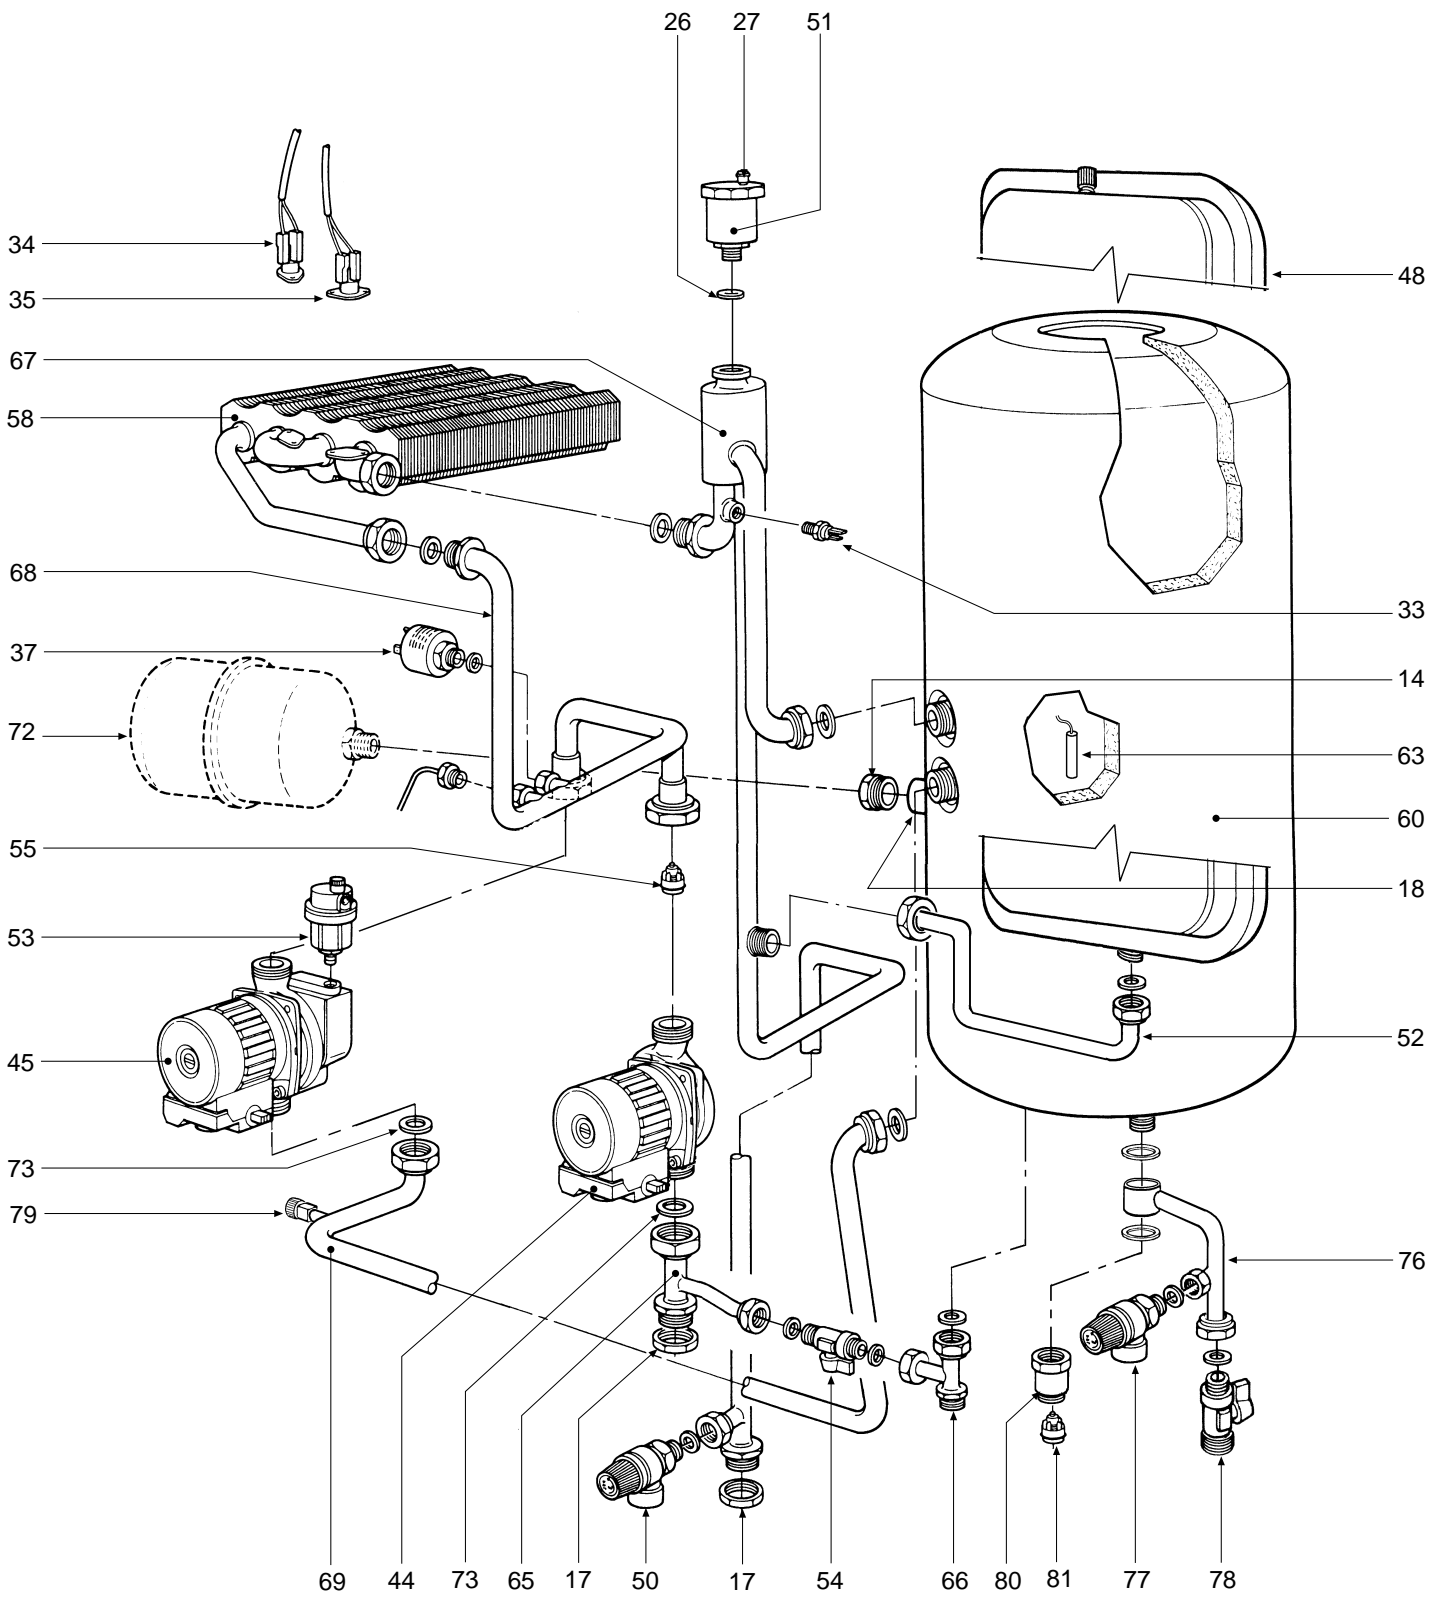

DOMINA OASI C 30 E
LISTA PEZZI

09.00

POS.	Q.	CODICE	DESCRIZIONE	Met.	G.P.L.
1	1	3114871/0	Mantello VRT "bianco"	•	•
2	1	3114873/0	Lamiera inferiore mantello VRT "bianco"	•	•
3	1	3121221/0	Staffa supporto cablaggio VRT "bianco"	•	•
4	1	3121219/0	Staffa supporto scatola elettrica	•	•
5	1	3121082/0	Fondo telaio caldaia	•	•
6	16	3220276/0	Rampa Polidoro	•	•
7	1	3291442/0	Cassetto porta bruciatori "destro"	•	•
8	1	3291443/0	Cassetto porta bruciatori "sinistro"	•	•
9	1	3291444/0	Griglia per interaccensione	•	•
10	5	3370023/0	Guarnizione 3/4" (Ø 24 x 17 x 2) FASIT 205 nero	•	•
11	1	3370038/2	Guarnizione Øe 11 Øi 6	•	•
12	4	3370040/1	Guarnizione 1/2" (Ø 18 x 12 x 2) FASIT 205	•	•
13	2	3370053/0	Guarnizione Øe 14,5	•	•
14	1	3400881/0	Tappo maschio 1/2"	•	•
15	16	3400935/1	Ugello foro Ø 1,25 Metano	•	
15	16	3400971/1	Ugello foro Ø 0,75 G.P.L.		•
16	1	3401151/0	Ghiera 1/2"	•	•
17	2	3401152/0	Ghiera 3/4"	•	•
18	1	3401184/0	Manicotto 1/2"	•	•
19	1	3410043/1	Cornice per vetrino oblò	•	•
20	2	3500721/0	Manopola per potenziometro	•	•
21	1	3500722/0	Manopola selettore	•	•
23	1	3500729/0	Cruscotto (Ferrolì)	•	•
24	1	3532130/0	Vetrino per leds	•	•
25	1	3500742/0	Tappo per orologio programmatore	•	•
26	1	3510050/0	Guarnizione OR 3087	•	•
27	2	3510053/0	Guarnizione OR 2037	•	•
28	2	3510059/0	Guarnizione con guida Ø 27,5	•	•
29	1	3531524/0	Vetrino per oblò Ø 30	•	•
30	2	3532144/0	Isolante fiancate camera combustione	•	•
31	1	3532102/0	Isolante posteriore camera combustione	•	•
32	1	3532103/0	Isolante anteriore camera combustione	•	•
33	1	3620050/0	Sonda di temperatura ad immersione	•	•
34	1	3640128/0	Termostato di limite	•	•
35	1	3640170/0	Termostato di sicurezza	•	•
36	1	3640019/0	Idrometro	•	•
37	1	3640193/0	Pressostato acqua 1/4"	•	•
38	1	3650572/0	Rivetto di massa a 4 linguette	•	•
39	1	3650665/0	Coperchio per scatola	•	•
40	1	3650634/0	Coperchietto per scatola	•	•
41	1	3650664/0	Scatola elettrica	•	•
42	2	3650651/0	Bloccacavo	•	•
44	1	3660135/0	Pompa WSC MYL 30-15CLH 6K	•	•
45	1	3660136/0	Pompa WSC DYL 30-15CLH 6K	•	•
46	1	3670247/0	Elettrodo di rivelazione	•	•
47	1	3670258/1	Elettrodo d'accensione - rivelazione	•	•
48	1	3680280/0	Vaso di espansione rettangolare	•	•
49	1	3680272/0	Valvola gas Honeywell VK 4105 G	•	•