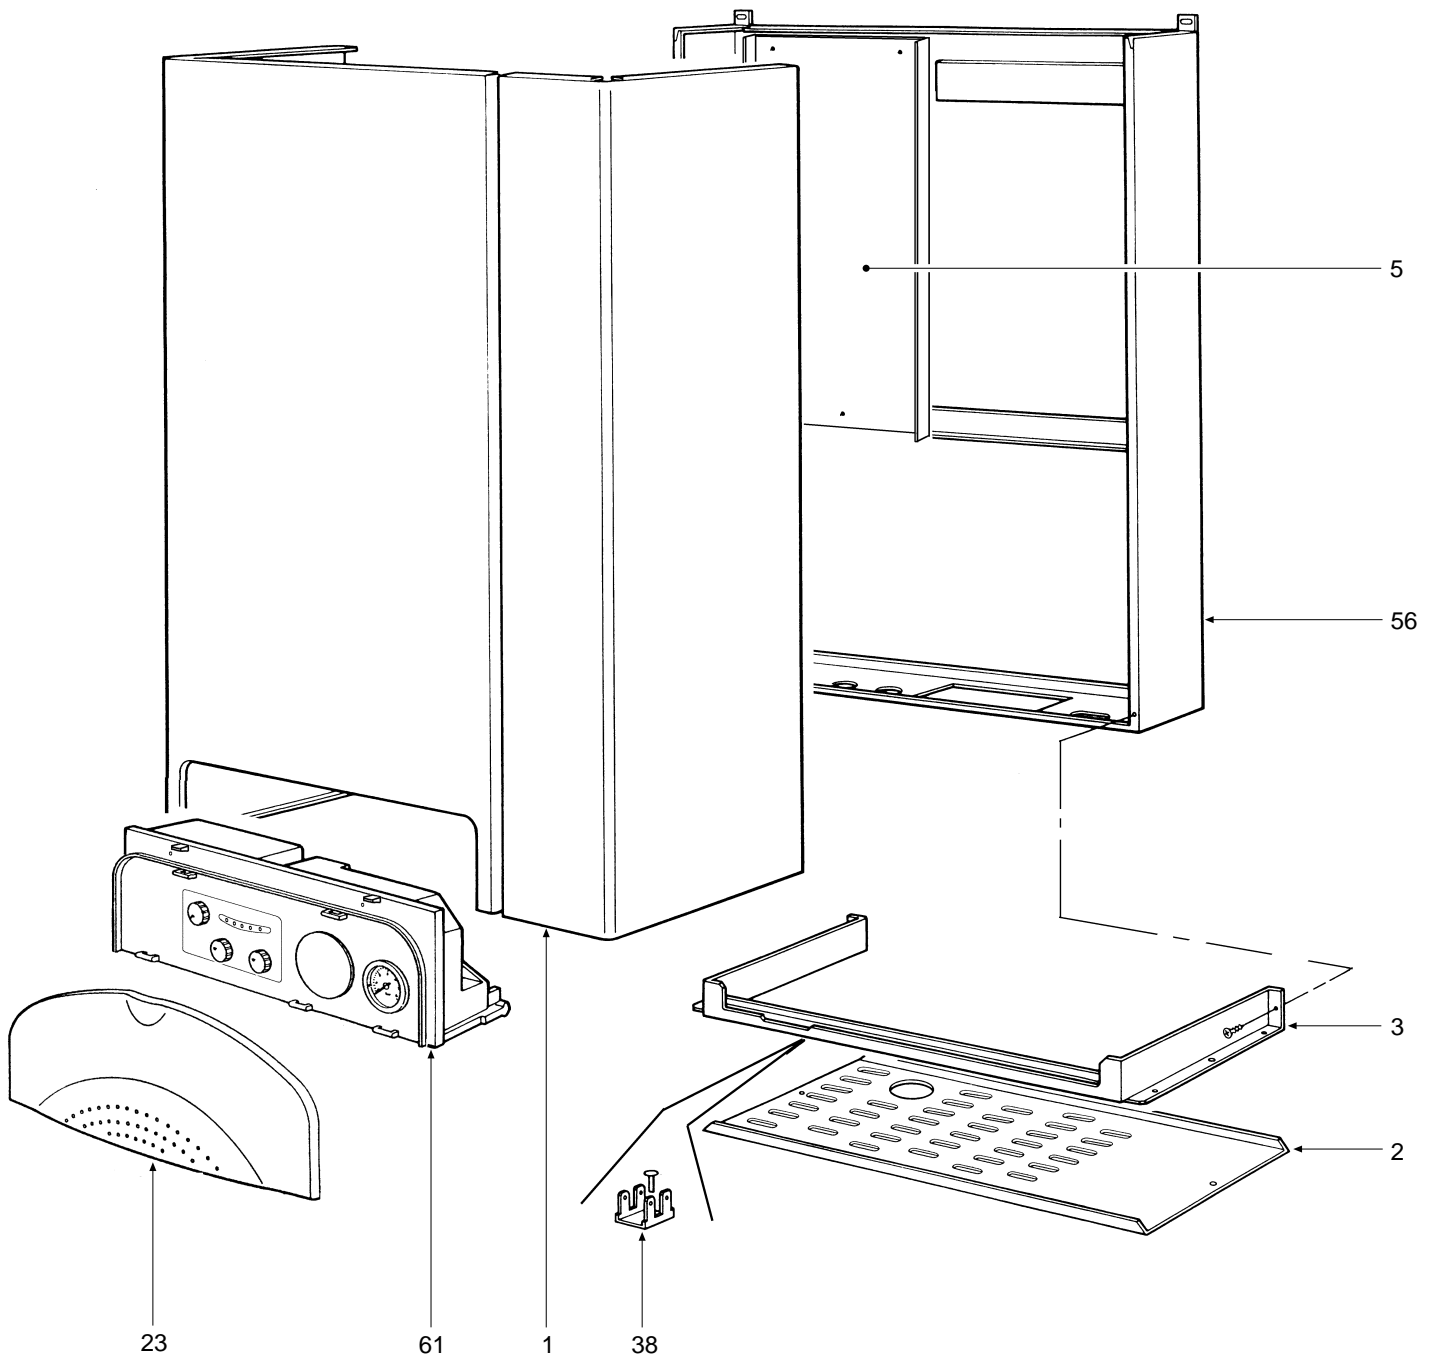

DOMINA OASI C 30 E

- LISTA PEZZI DI RICAMBIO
- SPARE PART LIST
- ERSATZSTEILE
- LISTE PIECES DETACHES
- LISTA PIEZAS DE REPUESTO

Appr. nr. B99.10 A - CE 0461 BL 0468

CODICE	EDIZIONE	MERCATO	VISTO
30R0401/0	09 - 00	IT - ES	