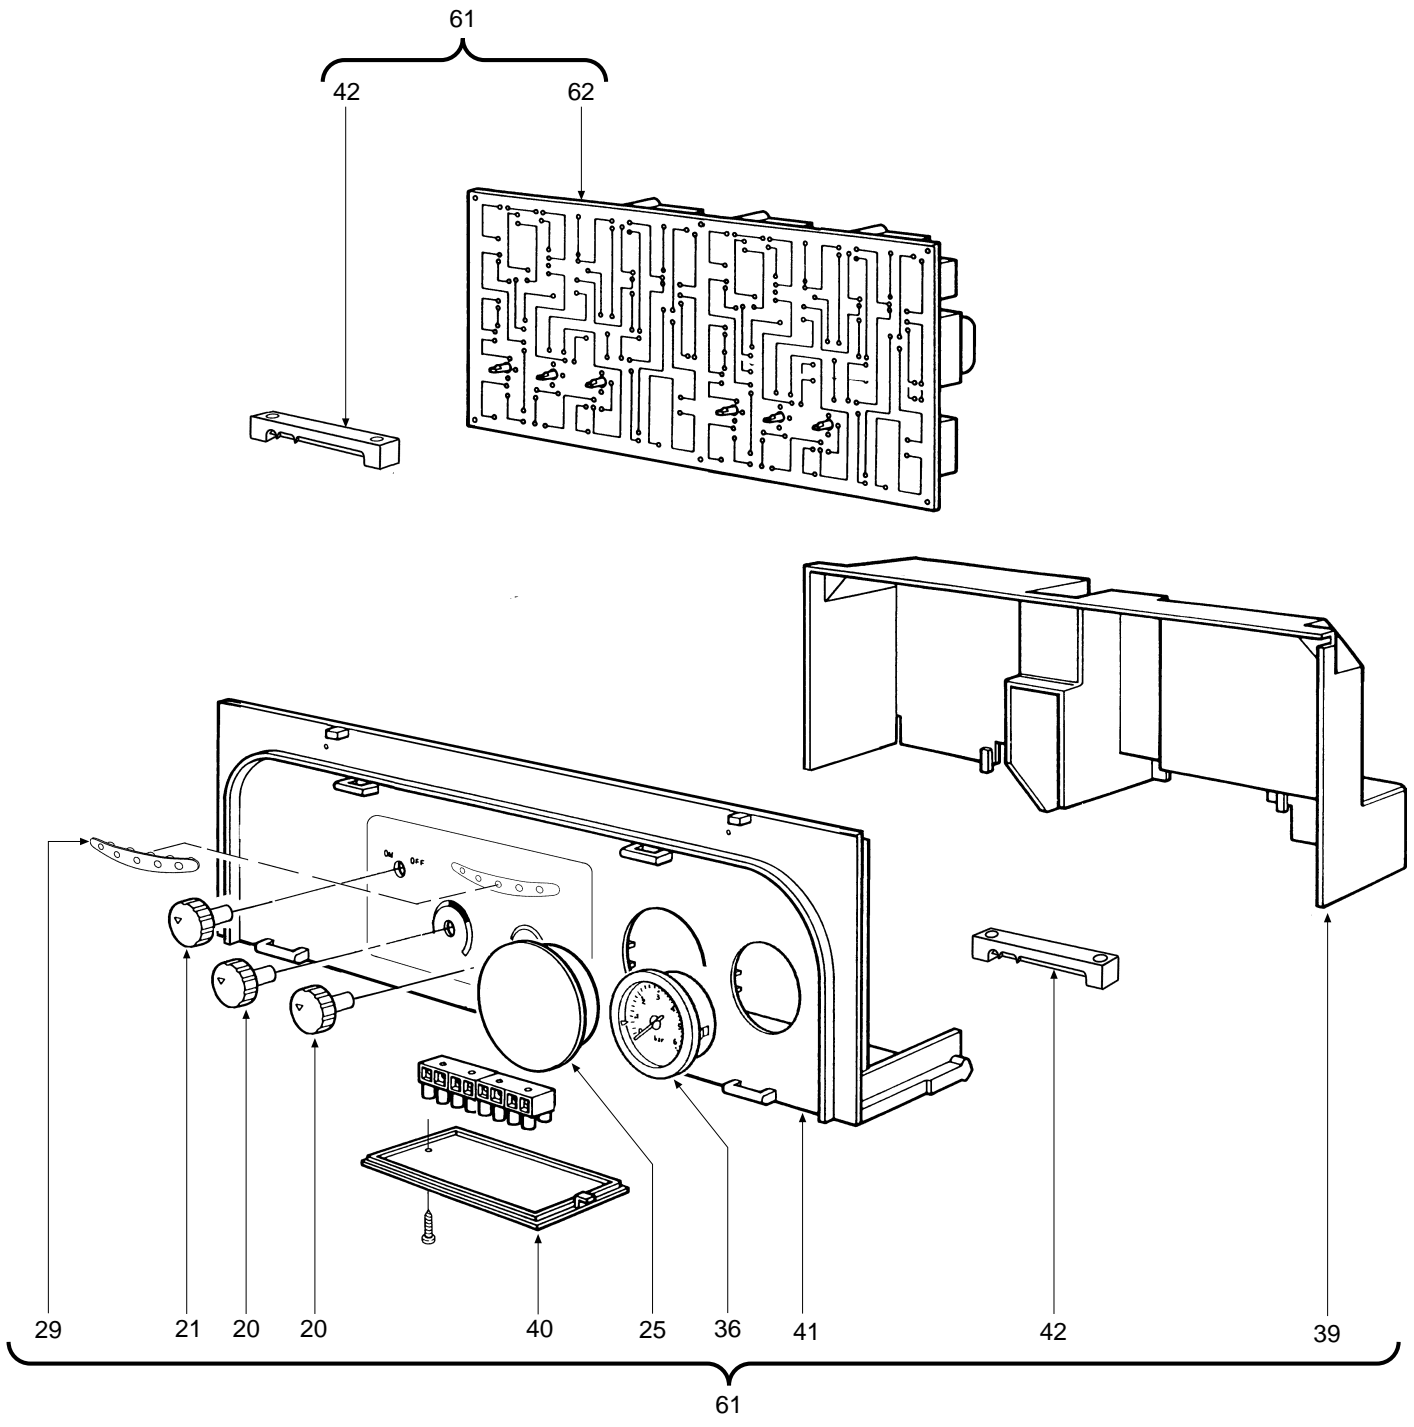

DOMINA OASI C 30 E

- LISTA PEZZI DI RICAMBIO
- SPARE PART LIST
- ERSATZSTEILE
- LISTE PIECES DETACHES
- LISTA PIEZAS DE REPUESTO

Appr. nr. B99.10 A - CE 0461 BL 0468

CODICE	EDIZIONE	MERCATO	VISTO
30R0401/0	09 - 00	IT - ES	