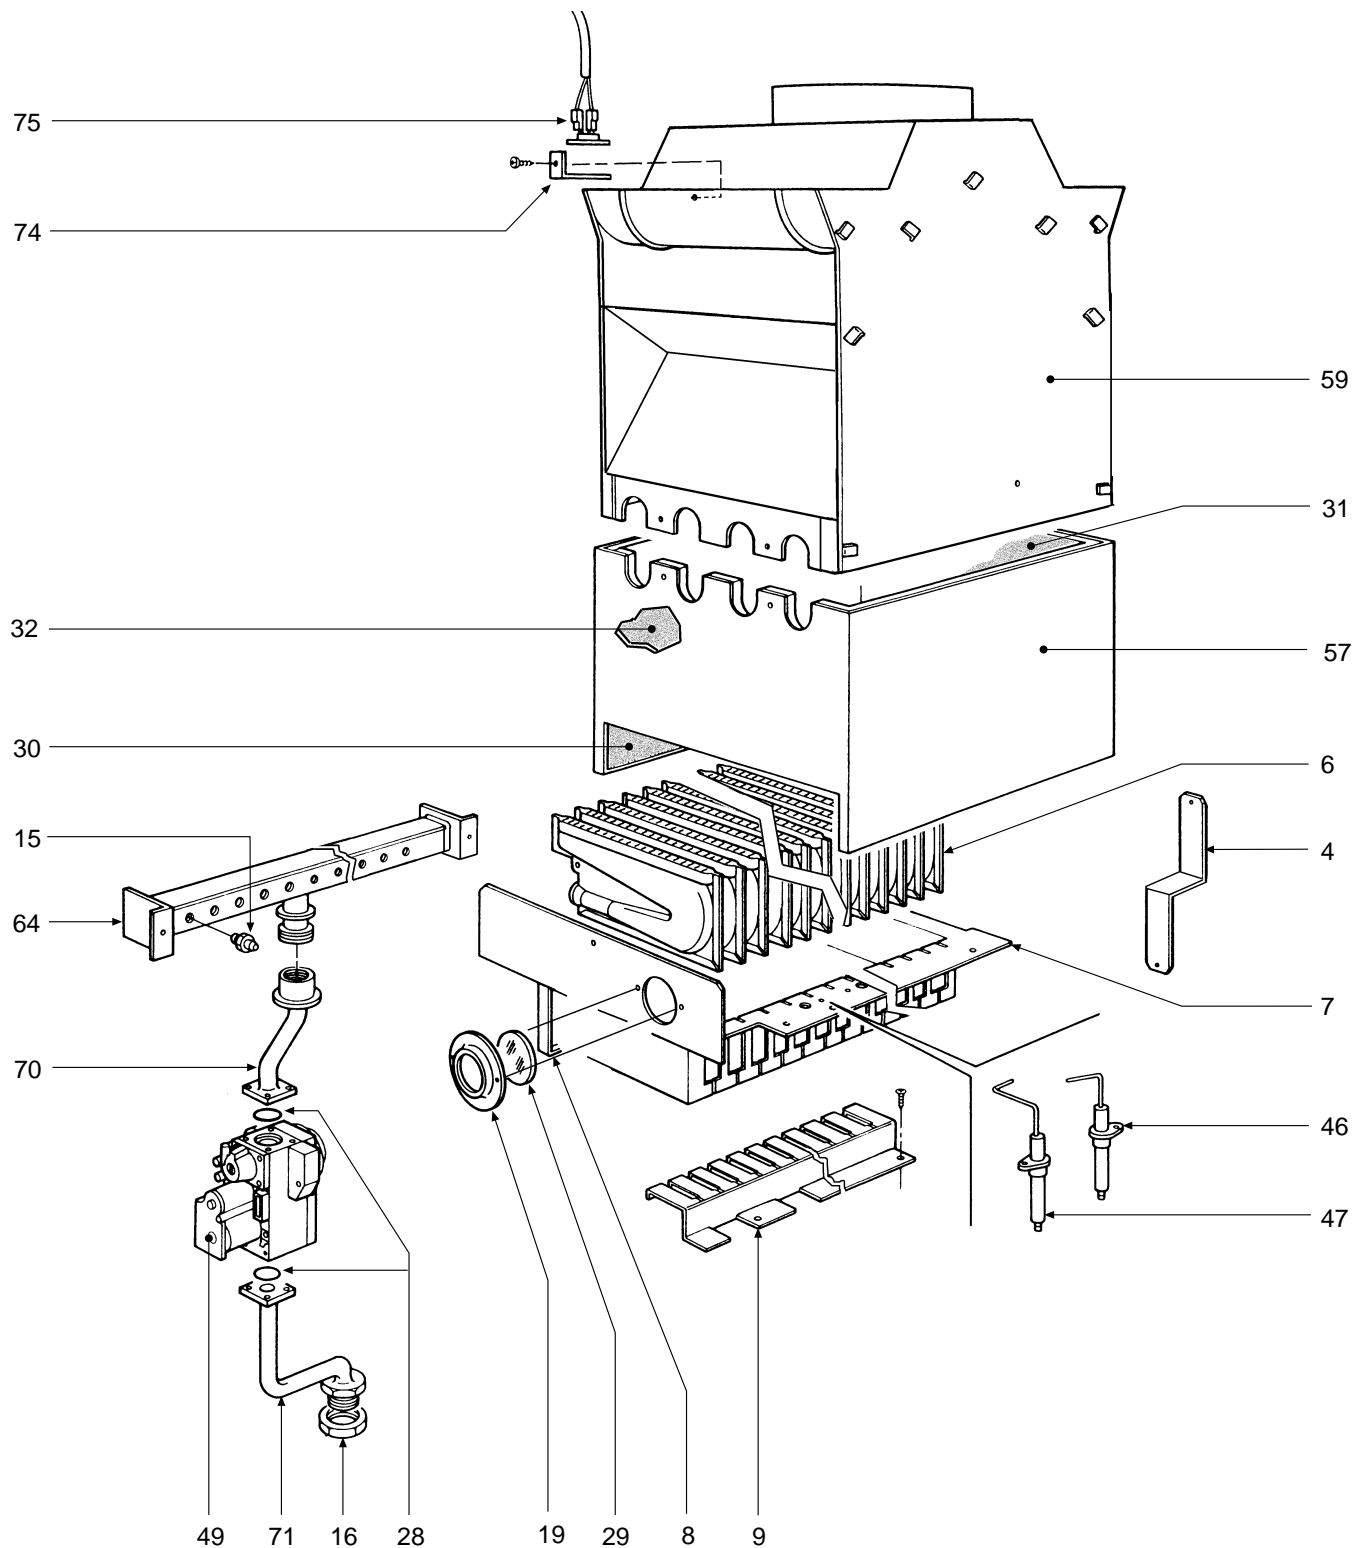

DOMINA OASI C 30 E

- LISTA PEZZI DI RICAMBIO
- SPARE PART LIST
- ERSATZSTEILE
- LISTE PIECES DETACHES
- LISTA PIEZAS DE REPUESTO

Appr. nr. B99.10 A - CE 0461 BL 0468

CODICE	EDIZIONE	MERCATO	VISTO
30R0401/0	09 - 00	IT - ES	