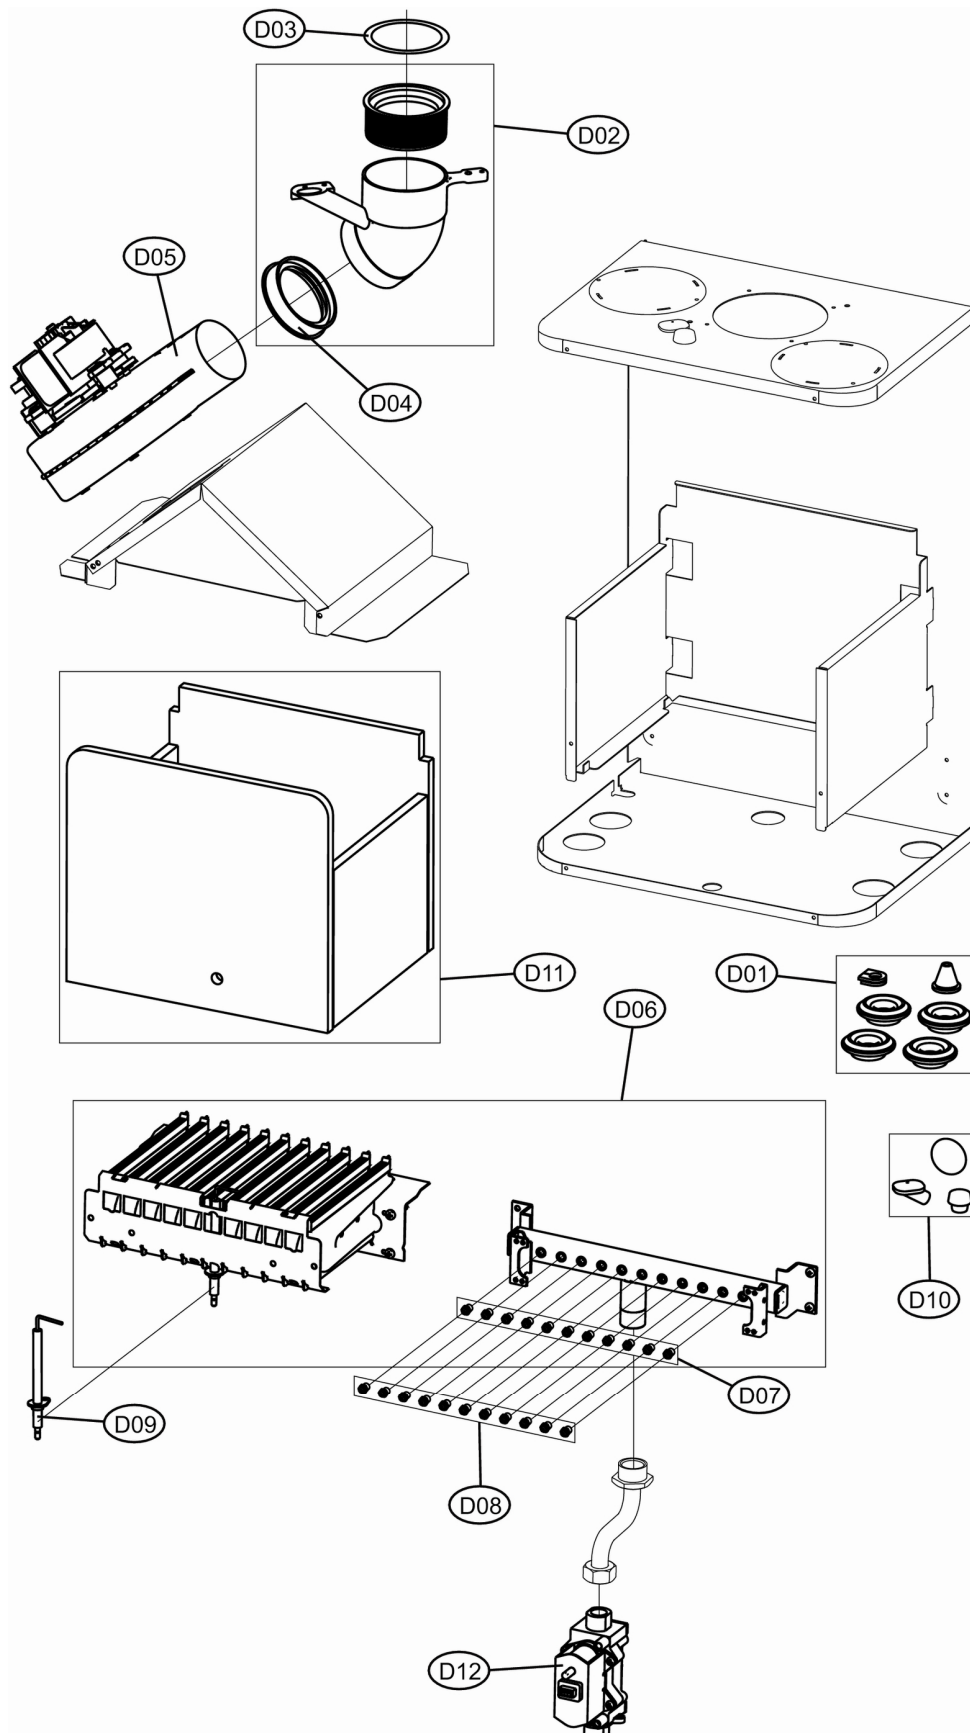

DOMIproject F24 D

DOMIproject F24 D

DOMIproject F24 D

DOMIproject F24 D

DOMIproject F24 D

LISTA PEZZI

POS.	CODICE	DESC.	QT.
A01	39819490	KIT MANTELLO "FOL"(31115950)	1.000
B01	39841331	KIT CENTRAL.ABM01 (38325441)	1.000
B02	39841340	KIT MASCHER.ABM01 FOL(35014740)	1.000
B03	39820080	KIT IDROMETRO (36402191)	1.000
B04	39841280	KIT CAVI CABL. (38325341)	1.000
B05	39841300	KIT CAVO MONO EL. (38325341)	1.000
C01	39838050	KIT GUARNIZIONI CALD. Fm.D9F	1.000
C02	39840380	KIT 10 MOLLE SC. D14(34300930)	1.000
C03	39837700	KIT 20 GUARN.OR 13,5 (35103070)	1.000
C04	39840260	KIT 10 MOLLE SC. D18(34300940)	1.000
C05	39837690	KIT 20 GUARN.OR 17,5 (35103080)	1.000
C06	39837660	KIT SCAMB.BITERM. (37405340)	1.000
C07	39827800	KIT VASO ESP.7Lt. (36800800)	1.000
C08	39819550	KIT SONDA TEMP. (36200730)	1.000
C09	39810230	KIT SONDA TEMP.SAN. (36200640)	1.000
C10	39818450	KIT POMPA UNIV.15-50 GRND	1.000
C11	39818220	KIT V.ARIA (39404380-39404730)	1.000
C12	39818260	KIT PRESSOST.H2O (39404710)	1.000
C13	39818270	KIT VALV.SIC. (36902760)	1.000
C14	39818551	KIT FLUSSOST.ELTEK (36400711)	1.000
C15	39819560	KIT RUBIN.CARICO (36902140)	1.000
C16	39813230	KIT 5 FILTRI FLUSS. (39402940)	1.000
C17	39818230	KIT 5 VALV.N/R (39404740)	1.000
C18	39813010	KIT 5 REG.PORT.10Lt.(36902080)	1.000
D01	39819680	KIT GUARN.CALD. Sr.ABF7	1.000
D02	39817990	KIT CURVA USC.FUMI (33301610)	1.000
D03	39819460	KIT DIAFR.FUMI Di.43-47	1.000
D04	39843790	KIT GUARN.VENTIL. (35102280)	1.000
D05	39846780	KIT VENTIL. 24Kw D (36602070)	1.000
D06	39819630	KIT BRUC.11R.m. (37608911)	1.000
D07	39819590	KIT 11 UG.135(34009821)+DF.500	1.000
D08	39819600	KIT 11 UG.0,79 gpl (34013300)	1.000
D09	39819430	KIT ELETTRODO ACC. (36702890)	1.000
D10	39820480	KIT SPIA (35102690-35102350)	1.000
D11	39819610	KIT ISOL.CAM.COMB.Sr.ABC4-ABF4	1.000
D12	39841320	KIT VALV.GAS SGV (36803260)	1.000