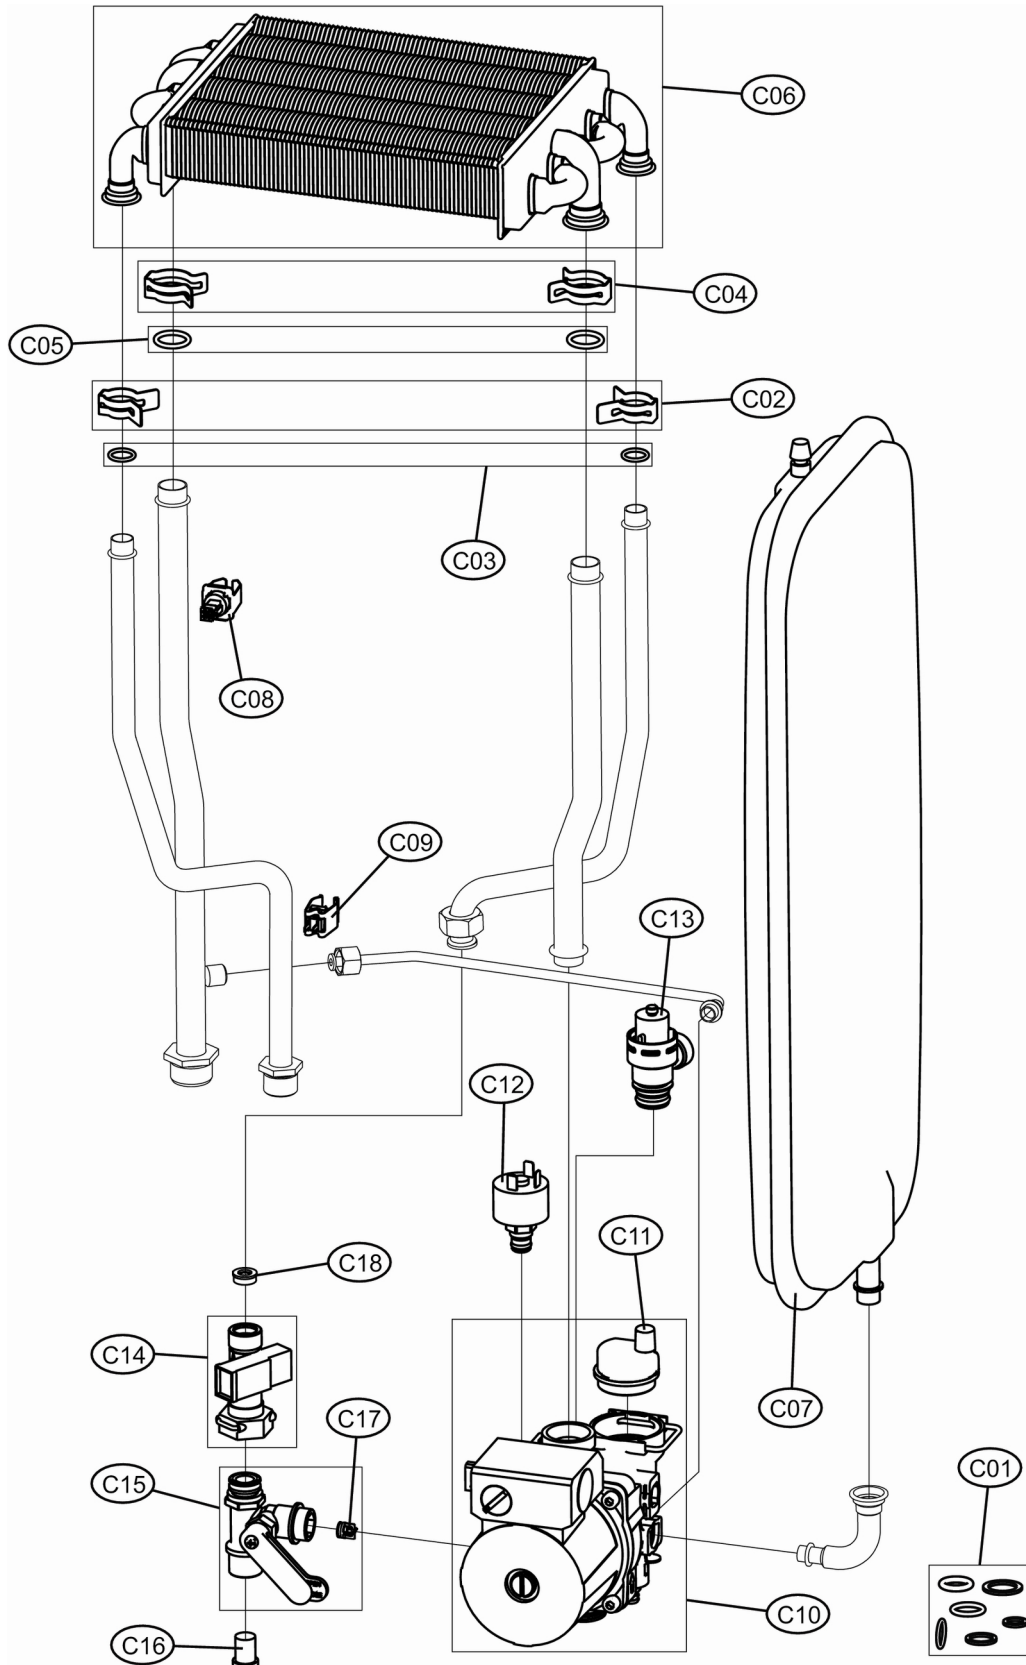

DOMIproject F24 D

DOMIproject F24 D

DOMIproject F24 D

DOMIproject F24 D

DOMIproject F24 D

LISTA PEZZI

POS.	CODICE	DESC.	QT.
A01	39819490	KIT MANTELLO "FOL"(31115950)	1.000
B01	39841331	KIT CENTRAL.ABM01 (38325441)	1.000
B02	39841340	KIT MASCHER.ABM01 FOL(35014740)	1.000
B03	39820080	KIT IDROMETRO (36402191)	1.000
B04	39841280	KIT CAVI CABL. (38325341)	1.000
B05	39841300	KIT CAVO MONO EL. (38325341)	1.000
C01	39838050	KIT GUARNIZIONI CALD. Fm.D9F	1.000
C02	39840380	KIT 10 MOLLE SC. D14(34300930)	1.000
C03	39837700	KIT 20 GUARN.OR 13,5 (35103070)	1.000
C04	39840260	KIT 10 MOLLE SC. D18(34300940)	1.000
C05	39837690	KIT 20 GUARN.OR 17,5 (35103080)	1.000
C06	39837660	KIT SCAMB.BITERM. (37405340)	1.000
C07	39827800	KIT VASO ESP.7Lt. (36800800)	1.000
C08	39819550	KIT SONDA TEMP. (36200730)	1.000
C09	39810230	KIT SONDA TEMP.SAN. (36200640)	1.000
C10	39818450	KIT POMPA UNIV.15-50 GRND	1.000
C11	39818220	KIT V.ARIA (39404380-39404730)	1.000
C12	39818260	KIT PRESSOST.H2O (39404710)	1.000
C13	39818270	KIT VALV.SIC. (36902760)	1.000
C14	39818551	KIT FLUSSOST.ELTEK (36400711)	1.000
C15	39819560	KIT RUBIN.CARICO (36902140)	1.000
C16	39813230	KIT 5 FILTRI FLUSS. (39402940)	1.000
C17	39818230	KIT 5 VALV.N/R (39404740)	1.000
C18	39813010	KIT 5 REG.PORT.10Lt.(36902080)	1.000
D01	39819680	KIT GUARN.CALD. Sr.ABF7	1.000
D02	39817990	KIT CURVA USC.FUMI (33301610)	1.000
D03	39819460	KIT DIAFR.FUMI Di.43-47	1.000
D04	39843790	KIT GUARN.VENTIL. (35102280)	1.000
D05	39846780	KIT VENTIL. 24Kw D (36602070)	1.000
D06	39819630	KIT BRUC.11R.m. (37608911)	1.000
D07	39819590	KIT 11 UG.135(34009821)+DF.500	1.000
D08	39819600	KIT 11 UG.0,79 gpl (34013300)	1.000
D09	39819430	KIT ELETTRODO ACC. (36702890)	1.000
D10	39820480	KIT SPIA (35102690-35102350)	1.000
D11	39819610	KIT ISOL.CAM.COMB.Sr.ABC4-ABF4	1.000
D12	39841320	KIT VALV.GAS SGV (36803260)	1.000