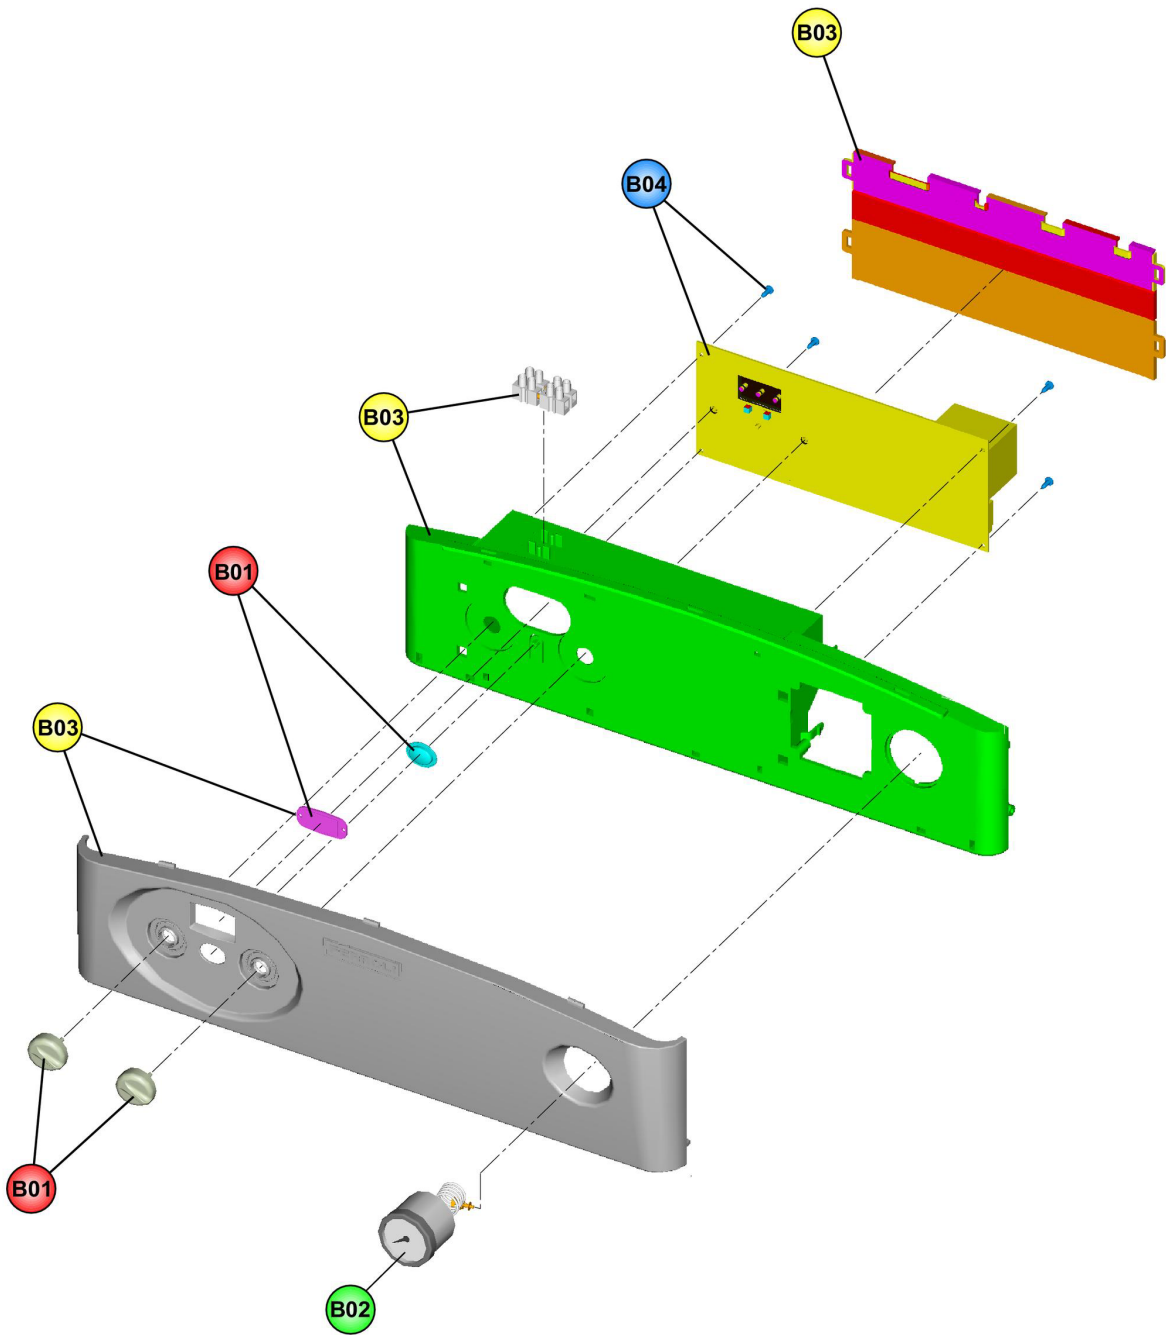

DOMICOMPACT C24

- LISTA PEZZI DI RICAMBIO
- SPARE PART LIST
- ERSATZSTEILE
- LIJST ONDERDELEN
- LISTE PIECES DETACHES
- LISTA PIEZAS DE REPUESTO

<i>CODICE</i>	<i>EDIZIONE</i>	<i>MERCATO</i>
30K0123000	26/02/2004	IT

- MANTELLATURA - JACKET - KESSELVERKLEIDUNG - MANTEL - JAQUETTE - CUERPO -

CABLAGGIO - WIRING - VERDRAHTUNG - BEKABELING - CABLAGE - CABLEADO

**GRUPPO ACQUA - WATER LINE - WASSERDRUCKLEITUNG - HYDRAULISCHE CONSTRUCTIE -
CONDUITE EAU - GRUPO AGUA**

GRUPPO GAS - GAS LINE - GASSAMMLER EINHEIT - GASLIJN - CONDUITE GAZ - GRUPO GAS

LISTA PEZZI

POS.	CODICE	DESC.	QT.
A01	39812090	KIT MANTELLO (31113370)	1
B01	39812100	KIT MANOP.POTENZ.Fm.A9 "FOL"	1
B02	39806330	KIT IDROMETRO (36400190)	1
B03	39812120	KIT CRUSCOTTO "LED" (38516360)	1
B04	39812110	KIT CENTRALINA (36507800)	1
C01	39811420	KIT GUARNIZ.CALD.Sr.A204-A1G6	1
C02	39812140	KIT VASO ESP.8Lt. (36800410)	1
C03	39811550	KIT PACCO LAM. (37403440)	1
C04	39812150	KIT POMPA Mod.24 (36601600)	1
C05	39810230	KIT SONDA TEMP.SAN. (36200640)	1
C06	39812130	KIT GRUPPO H2O (38425880)	1
C07	39812160	KIT FLUSSOST.BITRON (36400710)	1
C08	39806180	KIT PRESSOSTATO H2O (36401930)	1
D01	39807500	KIT TST.FUMI COMPL. (38319080)	1
D02	39811570	KIT ISOL.CAM.COMB.Sr.A2C4-A2F4	1
D03	39812170	KIT ELETTRODO ACC. (36702581)	1
D04	39812190	KIT VALV.VGU 54A1109 (36800400)	1
D05	39805650	KIT TST.C.ARG.100°C (36400900)	1
D06	39810220	KIT SONDA TEMP.RISC.(36200540)	1
D07	39805760	KIT 12 UG.ES7 F.1,30 (EL)	1
D08	39804780	KIT 12 UG.ES7 F.0,77 (EL)	1
D09	39806950	KIT CASSETTO 12R. (37608130)	1