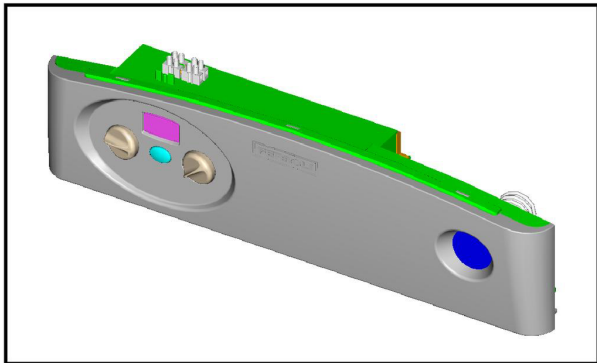

DOMICOMPACT C24

- LISTA PEZZI DI RICAMBIO
- SPARE PART LIST
- ERSATZSTEILE
- LIJST ONDERDELEN
- LISTE PIECES DETACHES
- LISTA PIEZAS DE REPUESTO

<i>CODICE</i>	<i>EDIZIONE</i>	<i>MERCATO</i>
30K0123000	26/02/2004	IT

- MANTELLATURA - JACKET - KESSELVERKLEIDUNG - MANTEL - JAQUETTE - CUERPO -

CABLAGGIO - WIRING - VERDRAHTUNG - BEKABELING - CABLAGE - CABLEADO

**GRUPPO ACQUA - WATER LINE - WASSERDRUCKLEITUNG - HYDRAULISCHE CONSTRUCTIE -
CONDUITE EAU - GRUPO AGUA**