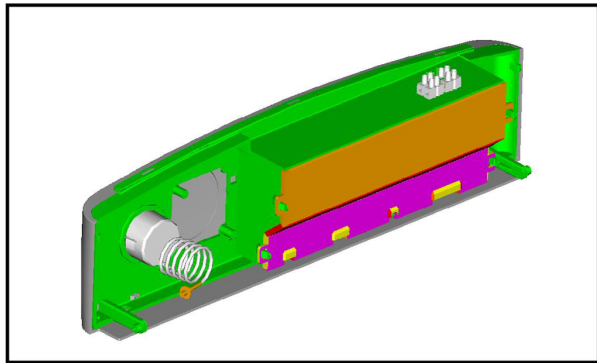

DOMICOMPACT C24

- LISTA PEZZI DI RICAMBIO
- SPARE PART LIST
- ERSATZSTEILE
- LIJST ONDERDELEN
- LISTE PIECES DETACHES
- LISTA PIEZAS DE REPUESTO

<i>CODICE</i>	<i>EDIZIONE</i>	<i>MERCATO</i>
30K0123000	26/02/2004	IT

- MANTELLATURA - JACKET - KESSELVERKLEIDUNG - MANTEL - JAQUETTE - CUERPO -

CABLAGGIO - WIRING - VERDRAHTUNG - BEKABELING - CABLAGE - CABLEADO

**GRUPPO ACQUA - WATER LINE - WASSERDRUCKLEITUNG - HYDRAULISCHE CONSTRUCTIE -
CONDUITE EAU - GRUPO AGUA**