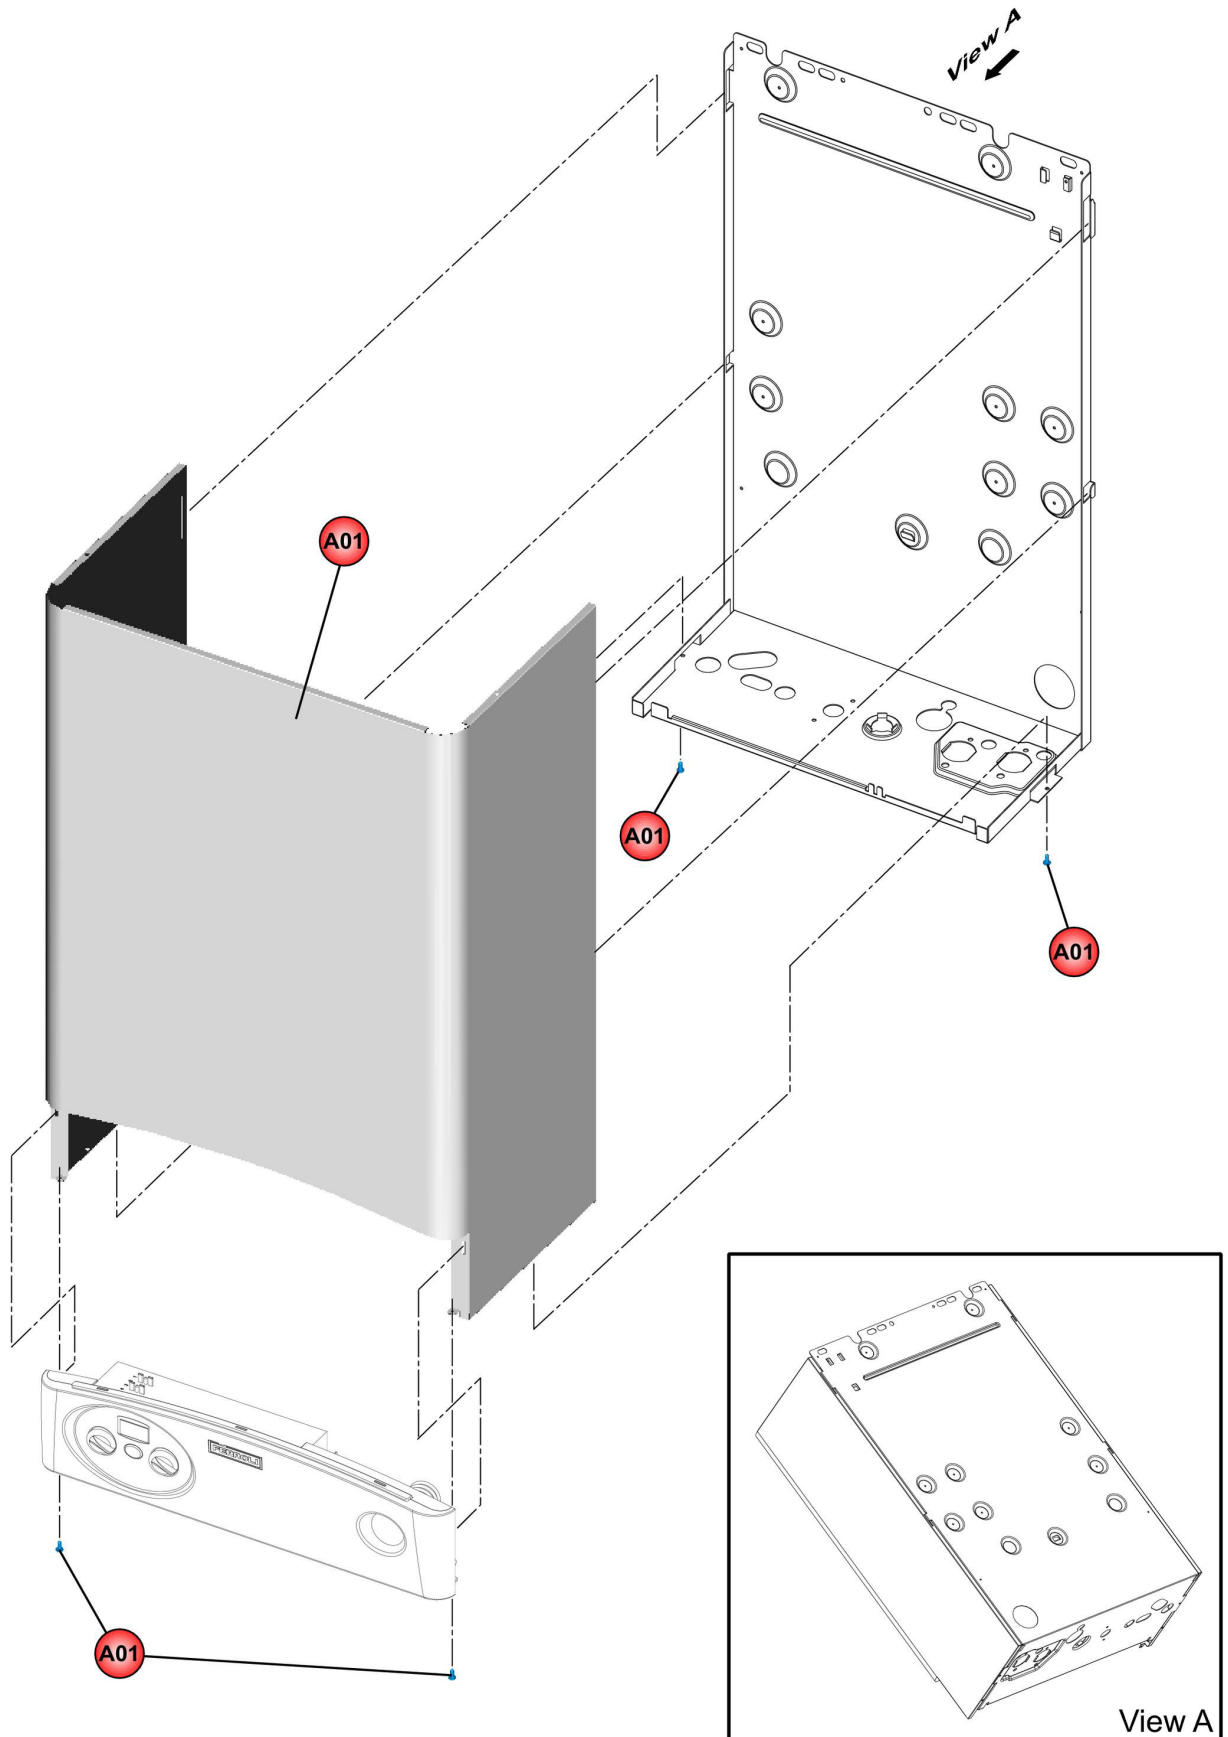

DOMICOMPACT C24

- LISTA PEZZI DI RICAMBIO
- SPARE PART LIST
- ERSATZSTEILE
- LIJST ONDERDELEN
- LISTE PIECES DETACHES
- LISTA PIEZAS DE REPUESTO

<i>CODICE</i>	<i>EDIZIONE</i>	<i>MERCATO</i>
30K0123000	26/02/2004	IT

- MANTELLATURA - JACKET - KESSELVERKLEIDUNG - MANTEL - JAQUETTE - CUERPO -

CABLAGGIO - WIRING - VERDRAHTUNG - BEKABELING - CABLAGE - CABLEADO

**GRUPPO ACQUA - WATER LINE - WASSERDRUCKLEITUNG - HYDRAULISCHE CONSTRUCTIE -
CONDUITE EAU - GRUPO AGUA**