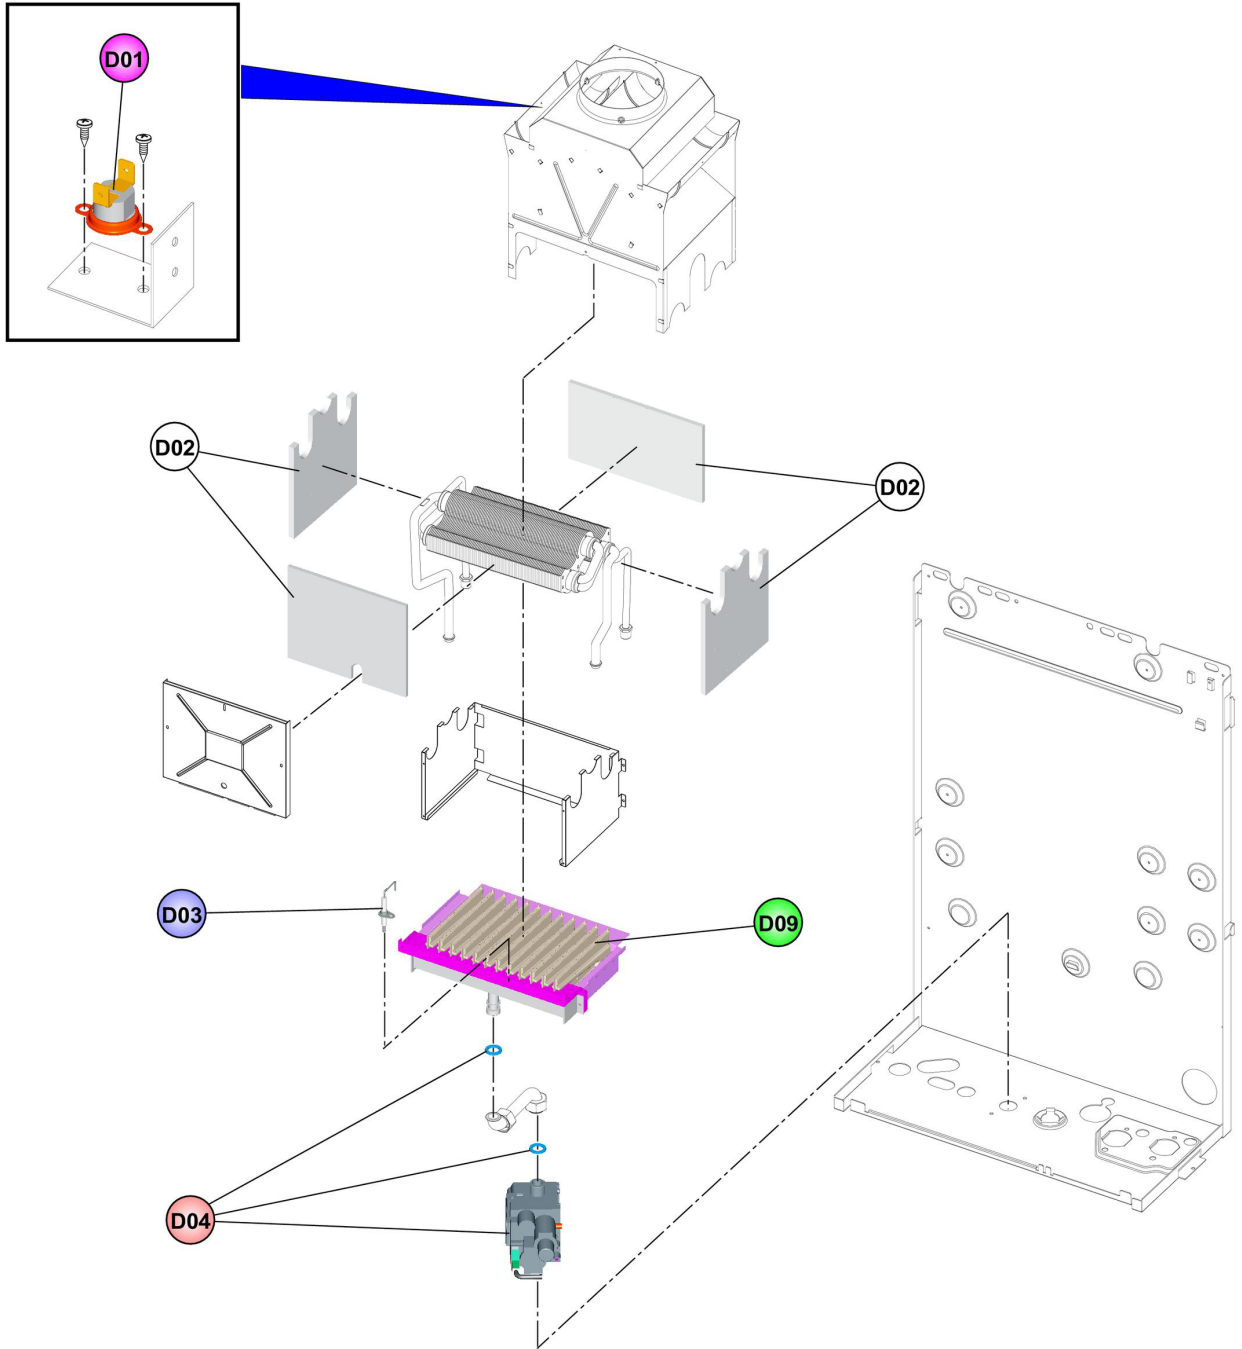

DOMICOMPACT C24

- LISTA PEZZI DI RICAMBIO
- SPARE PART LIST
- ERSATZSTEILE
- LIJST ONDERDELEN
- LISTE PIECES DETACHES
- LISTA PIEZAS DE REPUESTO

<i>CODICE</i>	<i>EDIZIONE</i>	<i>MERCATO</i>
30K0123000	26/02/2004	IT

- MANTELLATURA - JACKET - KESSELVERKLEIDUNG - MANTEL - JAQUETTE - CUERPO -

CABLAGGIO - WIRING - VERDRAHTUNG - BEKABELING - CABLAGE - CABLEADO

**GRUPPO ACQUA - WATER LINE - WASSERDRUCKLEITUNG - HYDRAULISCHE CONSTRUCTIE -
CONDUITE EAU - GRUPO AGUA**

GRUPPO GAS - GAS LINE - GASSAMMLER EINHEIT - GASLIJN - CONDUITE GAZ - GRUPO GAS

LISTA PEZZI

POS.	CODICE	DESC.	QT.
A01	39812090	KIT MANTELLO (31113370)	1
B01	39812100	KIT MANOP.POTENZ.Fm.A9 "FOL"	1
B02	39806330	KIT IDROMETRO (36400190)	1
B03	39812120	KIT CRUSCOTTO "LED" (38516360)	1
B04	39812110	KIT CENTRALINA (36507800)	1
C01	39811420	KIT GUARNIZ.CALD.Sr.A204-A1G6	1
C02	39812140	KIT VASO ESP.8Lt. (36800410)	1
C03	39811550	KIT PACCO LAM. (37403440)	1
C04	39812150	KIT POMPA Mod.24 (36601600)	1
C05	39810230	KIT SONDA TEMP.SAN. (36200640)	1
C06	39812130	KIT GRUPPO H2O (38425880)	1
C07	39812160	KIT FLUSSOST.BITRON (36400710)	1
C08	39806180	KIT PRESSOSTATO H2O (36401930)	1
D01	39807500	KIT TST.FUMI COMPL. (38319080)	1
D02	39811570	KIT ISOL.CAM.COMB.Sr.A2C4-A2F4	1
D03	39812170	KIT ELETTRODO ACC. (36702581)	1
D04	39812190	KIT VALV.VGU 54A1109 (36800400)	1
D05	39805650	KIT TST.C.ARG.100°C (36400900)	1
D06	39810220	KIT SONDA TEMP.RISC.(36200540)	1
D07	39805760	KIT 12 UG.ES7 F.1,30 (EL)	1
D08	39804780	KIT 12 UG.ES7 F.0,77 (EL)	1
D09	39806950	KIT CASSETTO 12R. (37608130)	1