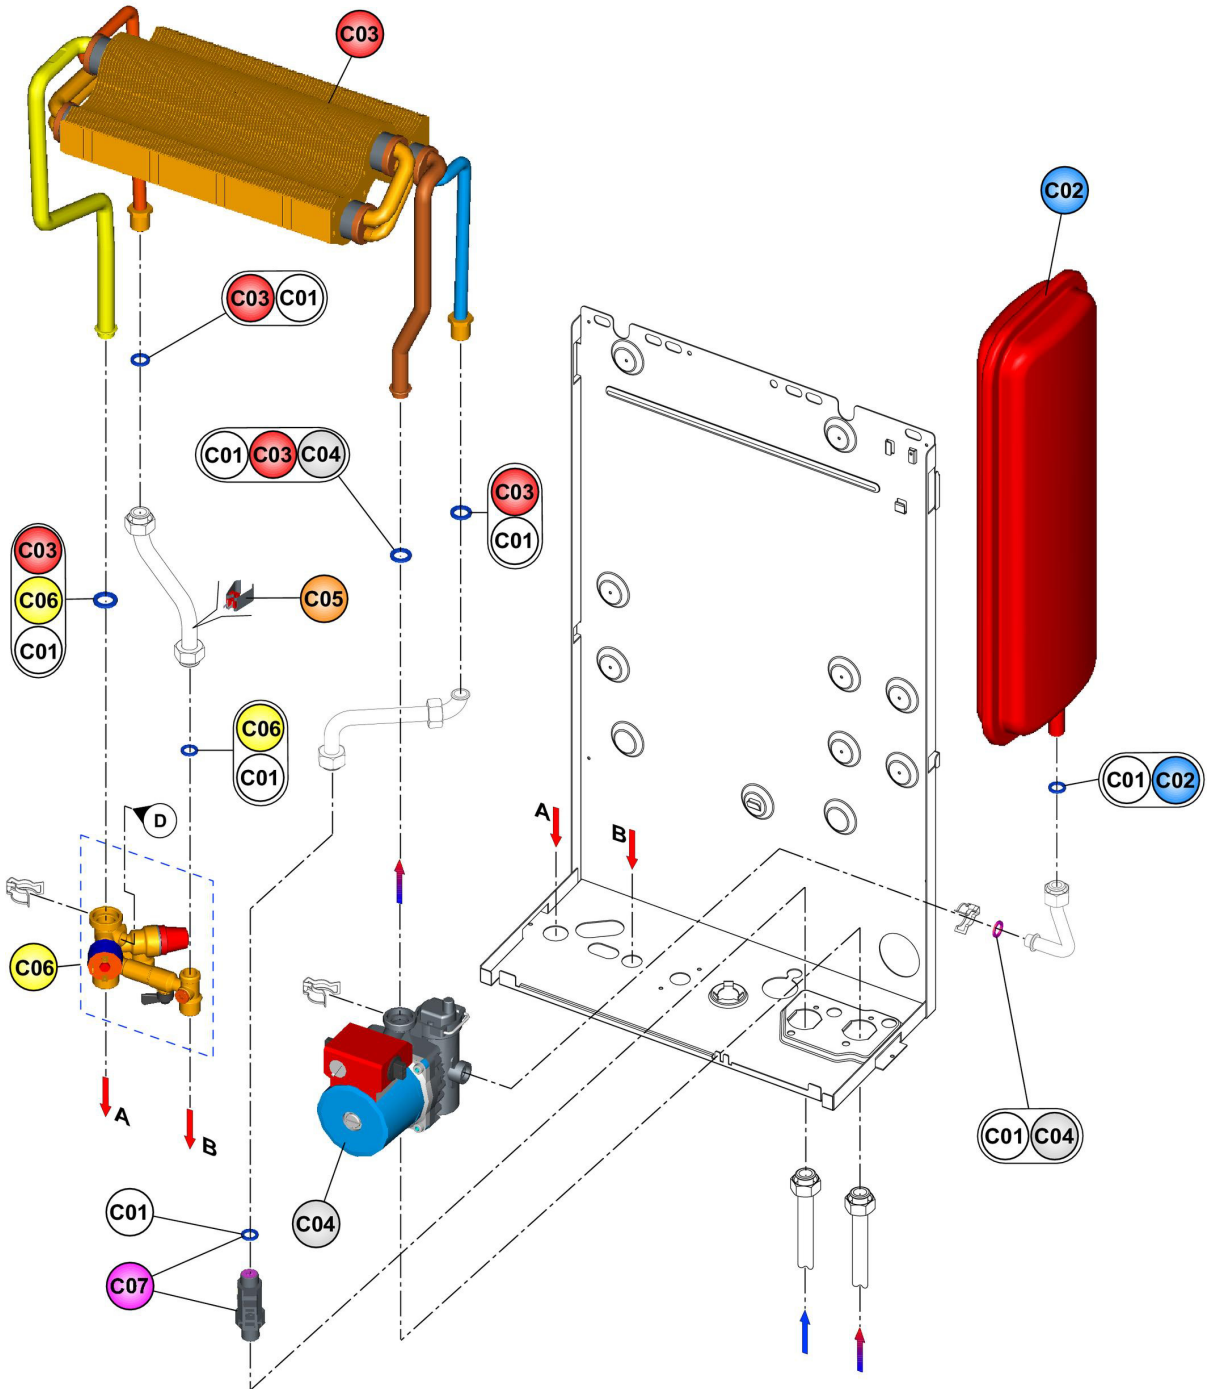

DOMICOMPACT C24

- LISTA PEZZI DI RICAMBIO
- SPARE PART LIST
- ERSATZSTEILE
- LIJST ONDERDELEN
- LISTE PIECES DETACHES
- LISTA PIEZAS DE REPUESTO

<i>CODICE</i>	<i>EDIZIONE</i>	<i>MERCATO</i>
30K0123000	26/02/2004	IT

- MANTELLATURA - JACKET - KESSELVERKLEIDUNG - MANTEL - JAQUETTE - CUERPO -

CABLAGGIO - WIRING - VERDRAHTUNG - BEKABELING - CABLAGE - CABLEADO

**GRUPPO ACQUA - WATER LINE - WASSERDRUCKLEITUNG - HYDRAULISCHE CONSTRUCTIE -
CONDUITE EAU - GRUPO AGUA**

GRUPPO GAS - GAS LINE - GASSAMMLER EINHEIT - GASLIJN - CONDUITE GAZ - GRUPO GAS

LISTA PEZZI

POS.	CODICE	DESC.	QT.
A01	39812090	KIT MANTELLO (31113370)	1
B01	39812100	KIT MANOP.POTENZ.Fm.A9 "FOL"	1
B02	39806330	KIT IDROMETRO (36400190)	1
B03	39812120	KIT CRUSCOTTO "LED" (38516360)	1
B04	39812110	KIT CENTRALINA (36507800)	1
C01	39811420	KIT GUARNIZ.CALD.Sr.A204-A1G6	1
C02	39812140	KIT VASO ESP.8Lt. (36800410)	1
C03	39811550	KIT PACCO LAM. (37403440)	1
C04	39812150	KIT POMPA Mod.24 (36601600)	1
C05	39810230	KIT SONDA TEMP.SAN. (36200640)	1
C06	39812130	KIT GRUPPO H2O (38425880)	1
C07	39812160	KIT FLUSSOST.BITRON (36400710)	1
C08	39806180	KIT PRESSOSTATO H2O (36401930)	1
D01	39807500	KIT TST.FUMI COMPL. (38319080)	1
D02	39811570	KIT ISOL.CAM.COMB.Sr.A2C4-A2F4	1
D03	39812170	KIT ELETTRODO ACC. (36702581)	1
D04	39812190	KIT VALV.VGU 54A1109 (36800400)	1
D05	39805650	KIT TST.C.ARG.100°C (36400900)	1
D06	39810220	KIT SONDA TEMP.RISC.(36200540)	1
D07	39805760	KIT 12 UG.ES7 F.1,30 (EL)	1
D08	39804780	KIT 12 UG.ES7 F.0,77 (EL)	1
D09	39806950	KIT CASSETTO 12R. (37608130)	1