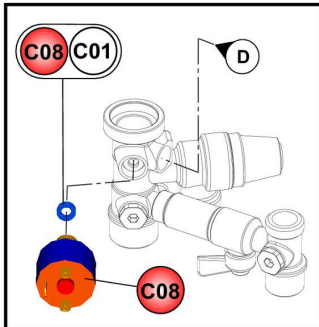

DOMICOMPACT C24

- LISTA PEZZI DI RICAMBIO
- SPARE PART LIST
- ERSATZSTEILE
- LIJST ONDERDELEN
- LISTE PIECES DETACHES
- LISTA PIEZAS DE REPUESTO

<i>CODICE</i>	<i>EDIZIONE</i>	<i>MERCATO</i>
30K0123000	26/02/2004	IT

- MANTELLATURA - JACKET - KESSELVERKLEIDUNG - MANTEL - JAQUETTE - CUERPO -

CABLAGGIO - WIRING - VERDRAHTUNG - BEKABELING - CABLAGE - CABLEADO

**GRUPPO ACQUA - WATER LINE - WASSERDRUCKLEITUNG - HYDRAULISCHE CONSTRUCTIE -
CONDUITE EAU - GRUPO AGUA**