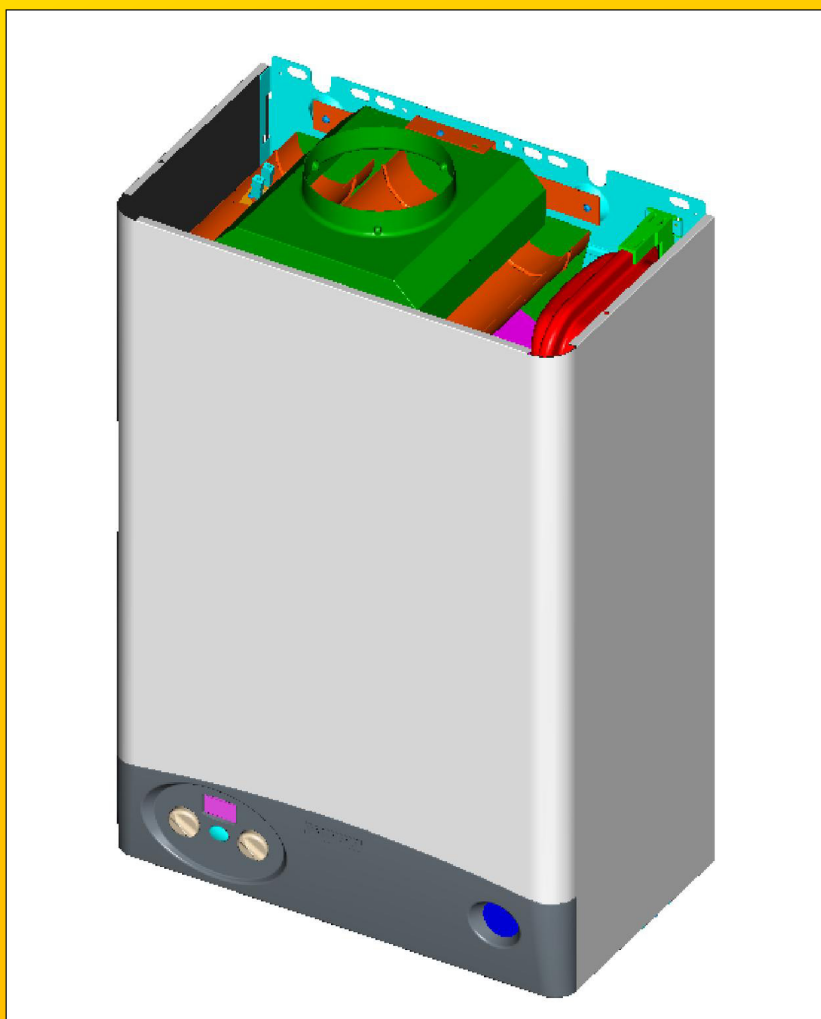

DOMICOMPACT C24

- LISTA PEZZI DI RICAMBIO
- SPARE PART LIST
- ERSATZSTEILE
- LIJST ONDERDELEN
- LISTE PIECES DETACHES
- LISTA PIEZAS DE REPUESTO

<i>CODICE</i>	<i>EDIZIONE</i>	<i>MERCATO</i>
30K0123000	26/02/2004	IT

- MANTELLATURA - JACKET - KESSELVERKLEIDUNG - MANTEL - JAQUETTE - CUERPO -

CABLAGGIO - WIRING - VERDRAHTUNG - BEKABELING - CABLAGE - CABLEADO

**GRUPPO ACQUA - WATER LINE - WASSERDRUCKLEITUNG - HYDRAULISCHE CONSTRUCTIE -
CONDUITE EAU - GRUPO AGUA**

GRUPPO GAS - GAS LINE - GASSAMMLER EINHEIT - GASLIJN - CONDUITE GAZ - GRUPO GAS

LISTA PEZZI

POS.	CODICE	DESC.	QT.
A01	39812090	KIT MANTELLO (31113370)	1
B01	39812100	KIT MANOP.POTENZ.Fm.A9 "FOL"	1
B02	39806330	KIT IDROMETRO (36400190)	1
B03	39812120	KIT CRUSCOTTO "LED" (38516360)	1
B04	39812110	KIT CENTRALINA (36507800)	1
C01	39811420	KIT GUARNIZ.CALD.Sr.A204-A1G6	1
C02	39812140	KIT VASO ESP.8Lt. (36800410)	1
C03	39811550	KIT PACCO LAM. (37403440)	1
C04	39812150	KIT POMPA Mod.24 (36601600)	1
C05	39810230	KIT SONDA TEMP.SAN. (36200640)	1
C06	39812130	KIT GRUPPO H2O (38425880)	1
C07	39812160	KIT FLUSSOST.BITRON (36400710)	1
C08	39806180	KIT PRESSOSTATO H2O (36401930)	1
D01	39807500	KIT TST.FUMI COMPL. (38319080)	1
D02	39811570	KIT ISOL.CAM.COMB.Sr.A2C4-A2F4	1
D03	39812170	KIT ELETTRODO ACC. (36702581)	1
D04	39812190	KIT VALV.VGU 54A1109 (36800400)	1
D05	39805650	KIT TST.C.ARG.100°C (36400900)	1
D06	39810220	KIT SONDA TEMP.RISC.(36200540)	1
D07	39805760	KIT 12 UG.ES7 F.1,30 (EL)	1
D08	39804780	KIT 12 UG.ES7 F.0,77 (EL)	1
D09	39806950	KIT CASSETTO 12R. (37608130)	1