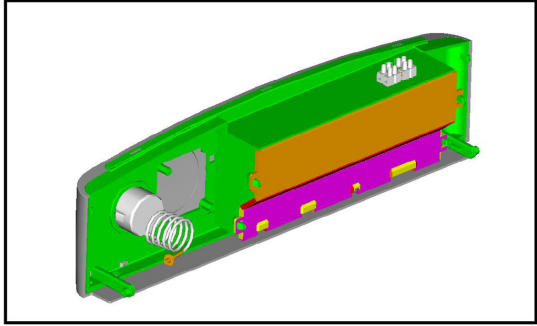

## DOMICOMPACT F30

- LISTA PEZZI DI RICAMBIO
- SPARE PART LIST
- ERSATZSTEILE
- LIJST ONDERDELEN
- LISTE PIECES DETACHES
- LISTA PIEZAS DE REPUESTO

<i>CODICE</i>	<i>EDIZIONE</i>	<i>MERCATO</i>
<b>30K0122000</b>	<b>14/06/2004</b>	<b>IT</b>

**- MANTELLATURA - JACKET - KESSELVERKLEIDUNG - MANTEL - JAQUETTE - CUERPO -**

CABLAGGIO - WIRING - VERDRAHTUNG - BEKABELING - CABLAGE - CABLEADO

**GRUPPO ACQUA - WATER LINE - WASSERDRUCKLEITUNG - HYDRAULISCHE CONSTRUCTIE -  
CONDUITE EAU - GRUPO AGUA**