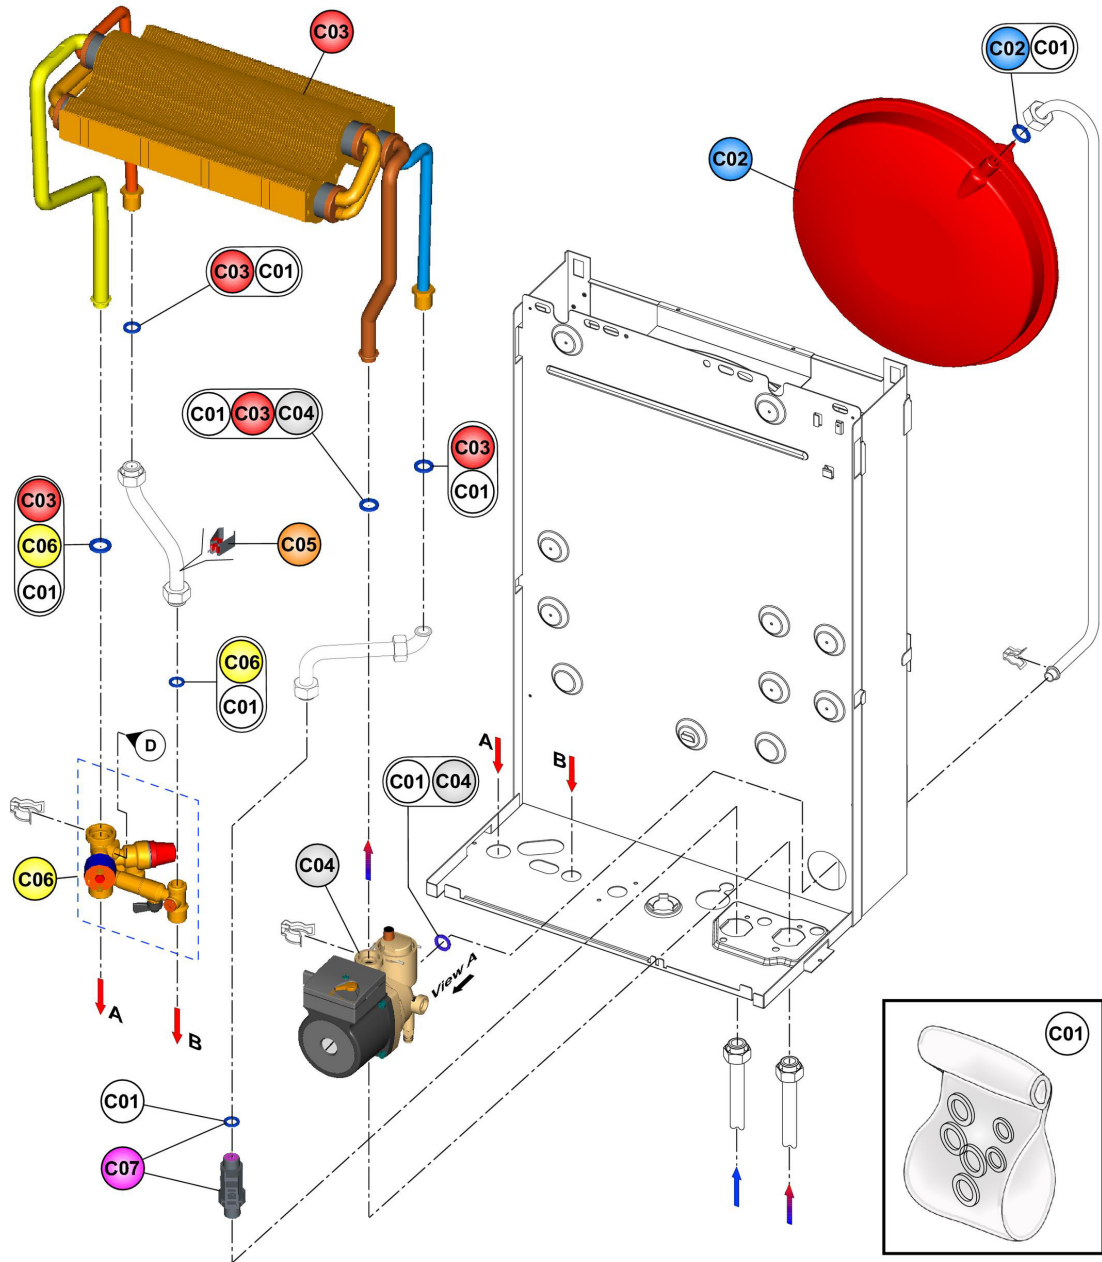

## DOMICOMPACT F30

- LISTA PEZZI DI RICAMBIO
- SPARE PART LIST
- ERSATZSTEILE
- LIJST ONDERDELEN
- LISTE PIECES DETACHES
- LISTA PIEZAS DE REPUESTO

<i>CODICE</i>	<i>EDIZIONE</i>	<i>MERCATO</i>
<b>30K0122000</b>	<b>14/06/2004</b>	<b>IT</b>

**- MANTELLATURA - JACKET - KESSELVERKLEIDUNG - MANTEL - JAQUETTE - CUERPO -**

CABLAGGIO - WIRING - VERDRAHTUNG - BEKABELING - CABLAGE - CABLEADO

**GRUPPO ACQUA - WATER LINE - WASSERDRUCKLEITUNG - HYDRAULISCHE CONSTRUCTIE -  
CONDUITE EAU - GRUPO AGUA**

**GRUPPO GAS - GAS LINE - GASSAMMLER EINHEIT - GASLIJN - CONDUITE GAZ - GRUPO GAS**

## LISTA PEZZI

POS.	CODICE	DESC.	QT.
A01	39812180	KIT MANTELLO (31113460)	1
B01	39812100	KIT MANOP.POTENZ.Fm.A9 "FOL"	1
B02	39806330	KIT IDROMETRO (36400190)	1
B03	39812120	KIT CRUSCOTTO "LED" (38516360)	1
B04	39812110	KIT CENTRALINA (36507800)	1
C01	39811420	KIT GUARNIZ.CALD.Sr.A204-A1G6	1
C02	39809690	KIT VASO ESP.10Lt. (36802740)	1
C03	39811450	KIT PACCO LAM. (37403500)	1
C04	39810850	KIT POMPA UPS 15-50 (36601520)	1
C05	39810230	KIT SONDA TEMP.SAN. (36200640)	1
C06	39812130	KIT GRUPPO H2O (38425880)	1
C07	39812160	KIT FLUSSOST.BITRON (36400710)	1
C08	39806180	KIT PRESSOSTATO H2O (36401930)	1
D01	39809790	KIT PRESE (35101310-35101550)	1
D02	39811470	KIT DIAFRAMMI FUMI D.47-50-52	1
D03	39805630	KIT PRESS.DIFF.ARIA (36400060)	1
D04	39808750	KIT RACC.COLL.VENT. (32117090)	1
D05	39811560	KIT VENTIL.-PIASTRA Sr.A2F4	1
D06	39811460	KIT ISOL.CAM.COMB.CALD.Sr.A206	1
D07	39811330	KIT SPIA+VETRINO (32202750)	1
D08	39812170	KIT ELETTRODO ACC. (36702581)	1
D09	39811440	KIT CASSETTO 16R m. (37608290)	1
D10	39812190	KIT VALV.VGU 54A1109(36800400)	1
D11	39805650	KIT TST.C.ARG.100ϕC (36400900)	1
D12	39810220	KIT SONDA TEMP.RISC.(36200540)	1
D13	39810150	KIT 16 UG.1,25 (EL)	1
D14	39804780	KIT 12 UG.ES7 F.0,77 (EL)	1
D15	39812200	KIT GUARN.+PRESA ARIA Sr.A9F6	1