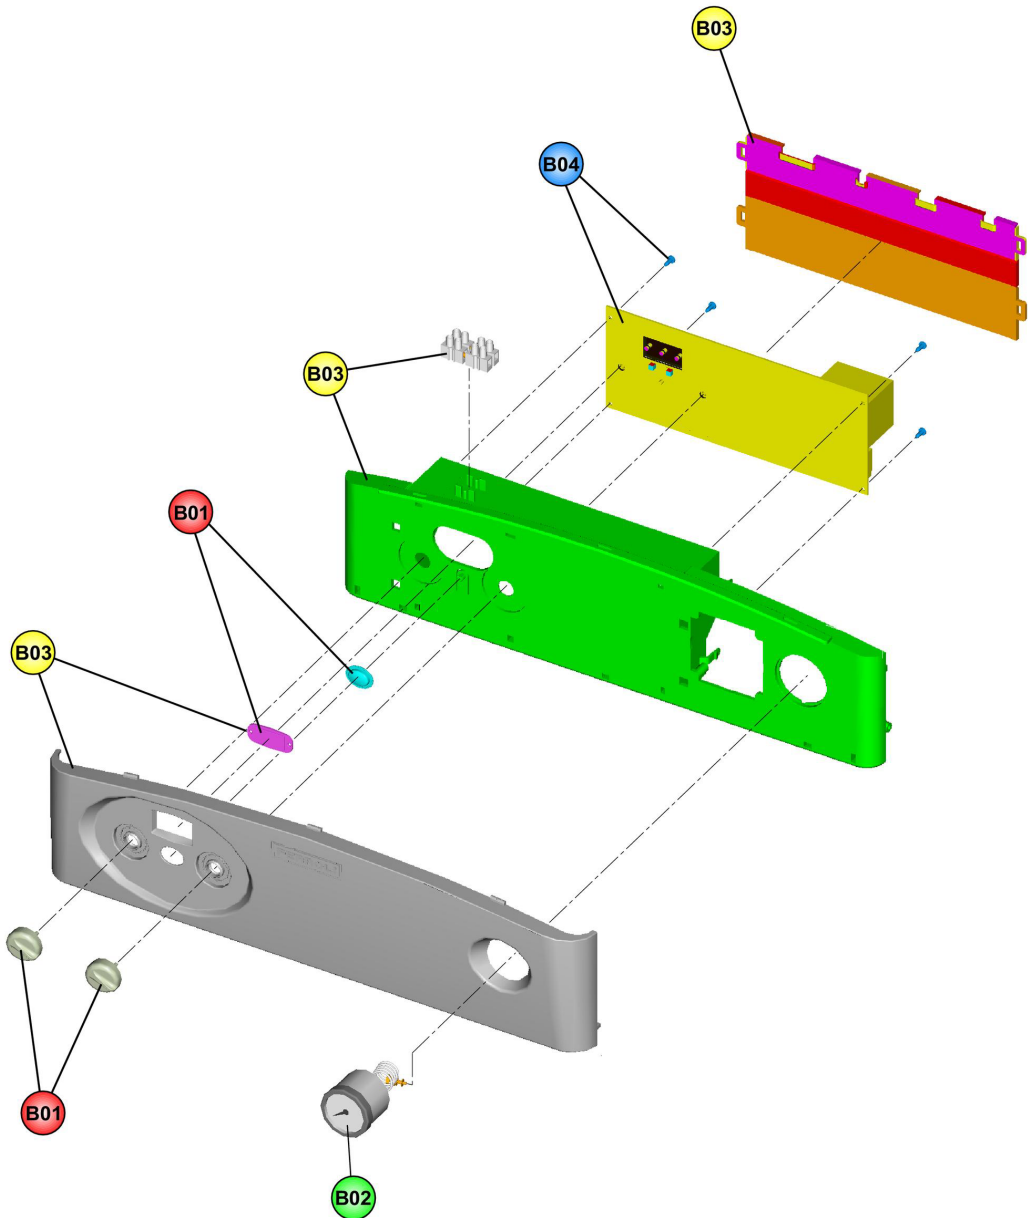

## DOMICOMPACT F30

- LISTA PEZZI DI RICAMBIO
- SPARE PART LIST
- ERSATZSTEILE
- LIJST ONDERDELEN
- LISTE PIECES DETACHES
- LISTA PIEZAS DE REPUESTO

<i>CODICE</i>	<i>EDIZIONE</i>	<i>MERCATO</i>
<b>30K0122000</b>	<b>14/06/2004</b>	<b>IT</b>

**- MANTELLATURA - JACKET - KESSELVERKLEIDUNG - MANTEL - JAQUETTE - CUERPO -**

CABLAGGIO - WIRING - VERDRAHTUNG - BEKABELING - CABLAGE - CABLEADO

**GRUPPO ACQUA - WATER LINE - WASSERDRUCKLEITUNG - HYDRAULISCHE CONSTRUCTIE -  
CONDUITE EAU - GRUPO AGUA**

**GRUPPO GAS - GAS LINE - GASSAMMLER EINHEIT - GASLIJN - CONDUITE GAZ - GRUPO GAS**