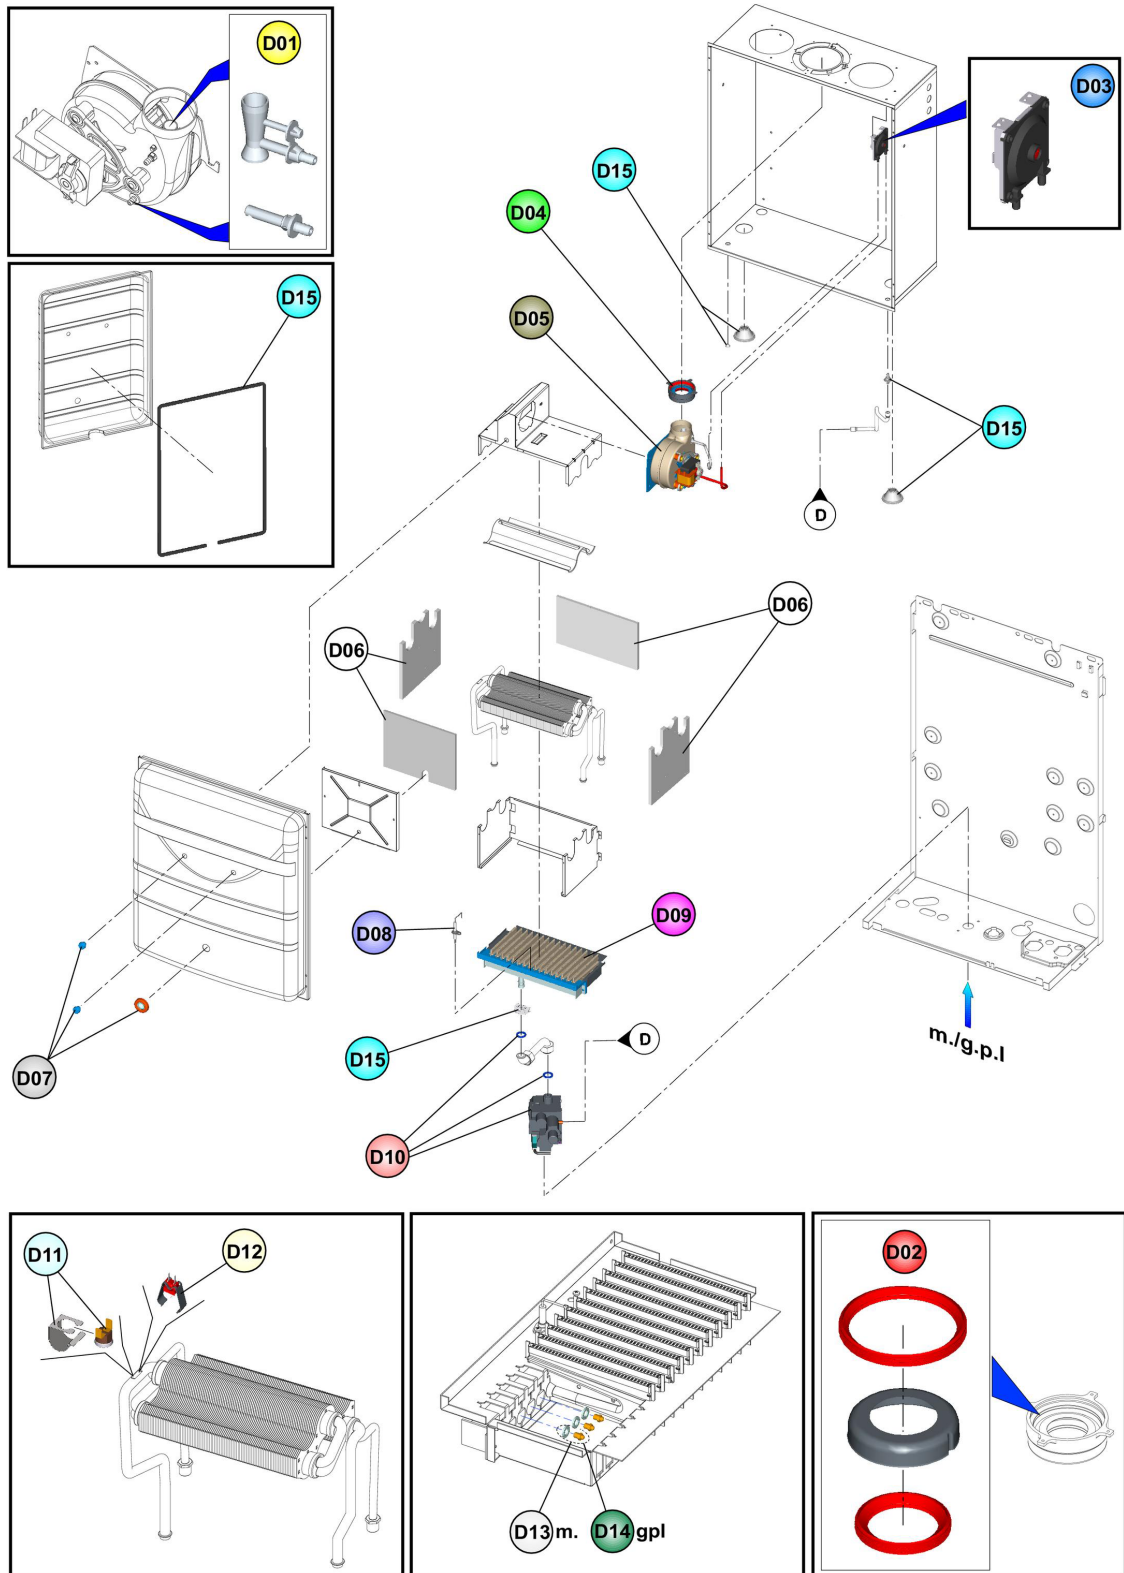

## DOMICOMPACT F30

- LISTA PEZZI DI RICAMBIO
- SPARE PART LIST
- ERSATZSTEILE
- LIJST ONDERDELEN
- LISTE PIECES DETACHES
- LISTA PIEZAS DE REPUESTO

<i>CODICE</i>	<i>EDIZIONE</i>	<i>MERCATO</i>
<b>30K0122000</b>	<b>14/06/2004</b>	<b>IT</b>

**- MANTELLATURA - JACKET - KESSELVERKLEIDUNG - MANTEL - JAQUETTE - CUERPO -**

CABLAGGIO - WIRING - VERDRAHTUNG - BEKABELING - CABLAGE - CABLEADO

**GRUPPO ACQUA - WATER LINE - WASSERDRUCKLEITUNG - HYDRAULISCHE CONSTRUCTIE -  
CONDUITE EAU - GRUPO AGUA**

**GRUPPO GAS - GAS LINE - GASSAMMLER EINHEIT - GASLIJN - CONDUITE GAZ - GRUPO GAS**

## LISTA PEZZI

POS.	CODICE	DESC.	QT.
A01	39812180	KIT MANTELLO (31113460)	1
B01	39812100	KIT MANOP.POTENZ.Fm.A9 "FOL"	1
B02	39806330	KIT IDROMETRO (36400190)	1
B03	39812120	KIT CRUSCOTTO "LED" (38516360)	1
B04	39812110	KIT CENTRALINA (36507800)	1
C01	39811420	KIT GUARNIZ.CALD.Sr.A204-A1G6	1
C02	39809690	KIT VASO ESP.10Lt. (36802740)	1
C03	39811450	KIT PACCO LAM. (37403500)	1
C04	39810850	KIT POMPA UPS 15-50 (36601520)	1
C05	39810230	KIT SONDA TEMP.SAN. (36200640)	1
C06	39812130	KIT GRUPPO H2O (38425880)	1
C07	39812160	KIT FLUSSOST.BITRON (36400710)	1
C08	39806180	KIT PRESSOSTATO H2O (36401930)	1
D01	39809790	KIT PRESE (35101310-35101550)	1
D02	39811470	KIT DIAFRAMMI FUMI D.47-50-52	1
D03	39805630	KIT PRESS.DIFF.ARIA (36400060)	1
D04	39808750	KIT RACC.COLL.VENT. (32117090)	1
D05	39811560	KIT VENTIL.-PIASTRA Sr.A2F4	1
D06	39811460	KIT ISOL.CAM.COMB.CALD.Sr.A206	1
D07	39811330	KIT SPIA+VETRINO (32202750)	1
D08	39812170	KIT ELETTRODO ACC. (36702581)	1
D09	39811440	KIT CASSETTO 16R m. (37608290)	1
D10	39812190	KIT VALV.VGU 54A1109(36800400)	1
D11	39805650	KIT TST.C.ARG.100ϕC (36400900)	1
D12	39810220	KIT SONDA TEMP.RISC.(36200540)	1
D13	39810150	KIT 16 UG.1,25 (EL)	1
D14	39804780	KIT 12 UG.ES7 F.0,77 (EL)	1
D15	39812200	KIT GUARN.+PRESA ARIA Sr.A9F6	1