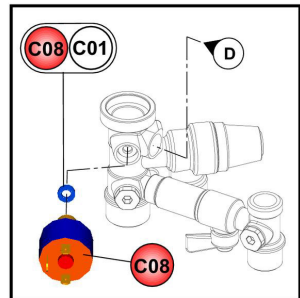

## DOMICOMPACT F30

- LISTA PEZZI DI RICAMBIO
- SPARE PART LIST
- ERSATZSTEILE
- LIJST ONDERDELEN
- LISTE PIECES DETACHES
- LISTA PIEZAS DE REPUESTO

<i>CODICE</i>	<i>EDIZIONE</i>	<i>MERCATO</i>
<b>30K0122000</b>	<b>14/06/2004</b>	<b>IT</b>

**- MANTELLATURA - JACKET - KESSELVERKLEIDUNG - MANTEL - JAQUETTE - CUERPO -**

CABLAGGIO - WIRING - VERDRAHTUNG - BEKABELING - CABLAGE - CABLEADO

**GRUPPO ACQUA - WATER LINE - WASSERDRUCKLEITUNG - HYDRAULISCHE CONSTRUCTIE -  
CONDUITE EAU - GRUPO AGUA**

## LISTA PEZZI

POS.	CODICE	DESC.	QT.
A01	39812180	KIT MANTELLO (31113460)	1
B01	39812100	KIT MANOP.POTENZ.Fm.A9 "FOL"	1
B02	39806330	KIT IDROMETRO (36400190)	1
B03	39812120	KIT CRUSCOTTO "LED" (38516360)	1
B04	39812110	KIT CENTRALINA (36507800)	1
C01	39811420	KIT GUARNIZ.CALD.Sr.A204-A1G6	1
C02	39809690	KIT VASO ESP.10Lt. (36802740)	1
C03	39811450	KIT PACCO LAM. (37403500)	1
C04	39810850	KIT POMPA UPS 15-50 (36601520)	1
C05	39810230	KIT SONDA TEMP.SAN. (36200640)	1
C06	39812130	KIT GRUPPO H2O (38425880)	1
C07	39812160	KIT FLUSSOST.BITRON (36400710)	1
C08	39806180	KIT PRESSOSTATO H2O (36401930)	1
D01	39809790	KIT PRESE (35101310-35101550)	1
D02	39811470	KIT DIAFRAMMI FUMI D.47-50-52	1
D03	39805630	KIT PRESS.DIFF.ARIA (36400060)	1
D04	39808750	KIT RACC.COLL.VENT. (32117090)	1
D05	39811560	KIT VENTIL.-PIASTRA Sr.A2F4	1
D06	39811460	KIT ISOL.CAM.COMB.CALD.Sr.A206	1
D07	39811330	KIT SPIA+VETRINO (32202750)	1
D08	39812170	KIT ELETTRODO ACC. (36702581)	1
D09	39811440	KIT CASSETTO 16R m. (37608290)	1
D10	39812190	KIT VALV.VGU 54A1109(36800400)	1
D11	39805650	KIT TST.C.ARG.100ϕC (36400900)	1
D12	39810220	KIT SONDA TEMP.RISC.(36200540)	1
D13	39810150	KIT 16 UG.1,25 (EL)	1
D14	39804780	KIT 12 UG.ES7 F.0,77 (EL)	1
D15	39812200	KIT GUARN.+PRESA ARIA Sr.A9F6	1