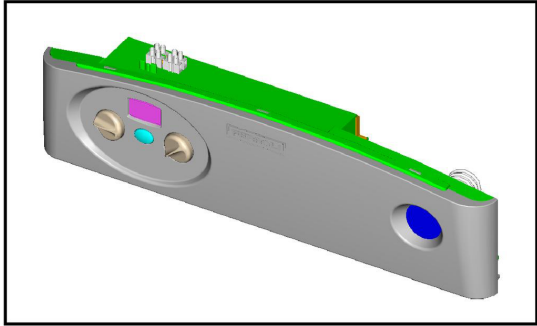

## DOMICOMPACT F30

- LISTA PEZZI DI RICAMBIO
- SPARE PART LIST
- ERSATZSTEILE
- LIJST ONDERDELEN
- LISTE PIECES DETACHES
- LISTA PIEZAS DE REPUESTO

<i>CODICE</i>	<i>EDIZIONE</i>	<i>MERCATO</i>
<b>30K0122000</b>	<b>14/06/2004</b>	<b>IT</b>

**- MANTELLATURA - JACKET - KESSELVERKLEIDUNG - MANTEL - JAQUETTE - CUERPO -**

CABLAGGIO - WIRING - VERDRAHTUNG - BEKABELING - CABLAGE - CABLEADO

**GRUPPO ACQUA - WATER LINE - WASSERDRUCKLEITUNG - HYDRAULISCHE CONSTRUCTIE -  
CONDUITE EAU - GRUPO AGUA**