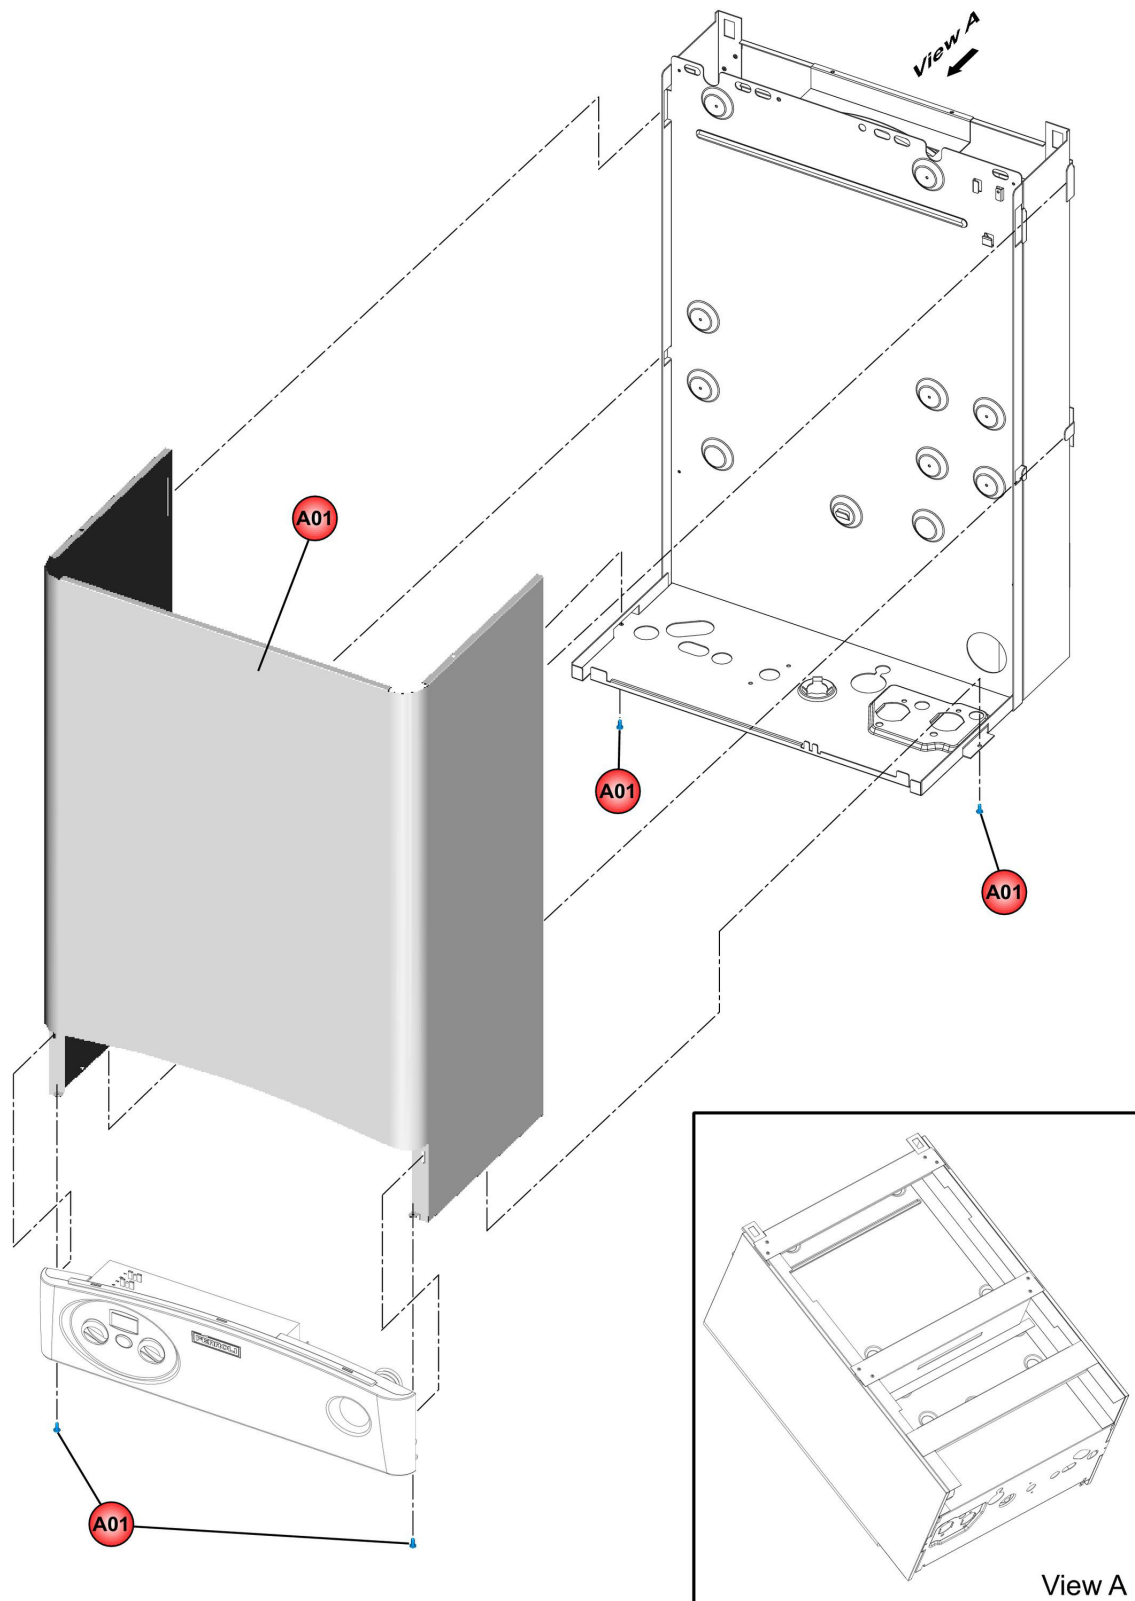

## DOMICOMPACT F30

- LISTA PEZZI DI RICAMBIO
- SPARE PART LIST
- ERSATZSTEILE
- LIJST ONDERDELEN
- LISTE PIECES DETACHES
- LISTA PIEZAS DE REPUESTO

<i>CODICE</i>	<i>EDIZIONE</i>	<i>MERCATO</i>
<b>30K0122000</b>	<b>14/06/2004</b>	<b>IT</b>

**- MANTELLATURA - JACKET - KESSELVERKLEIDUNG - MANTEL - JAQUETTE - CUERPO -**

CABLAGGIO - WIRING - VERDRAHTUNG - BEKABELING - CABLAGE - CABLEADO

**GRUPPO ACQUA - WATER LINE - WASSERDRUCKLEITUNG - HYDRAULISCHE CONSTRUCTIE -  
CONDUITE EAU - GRUPO AGUA**