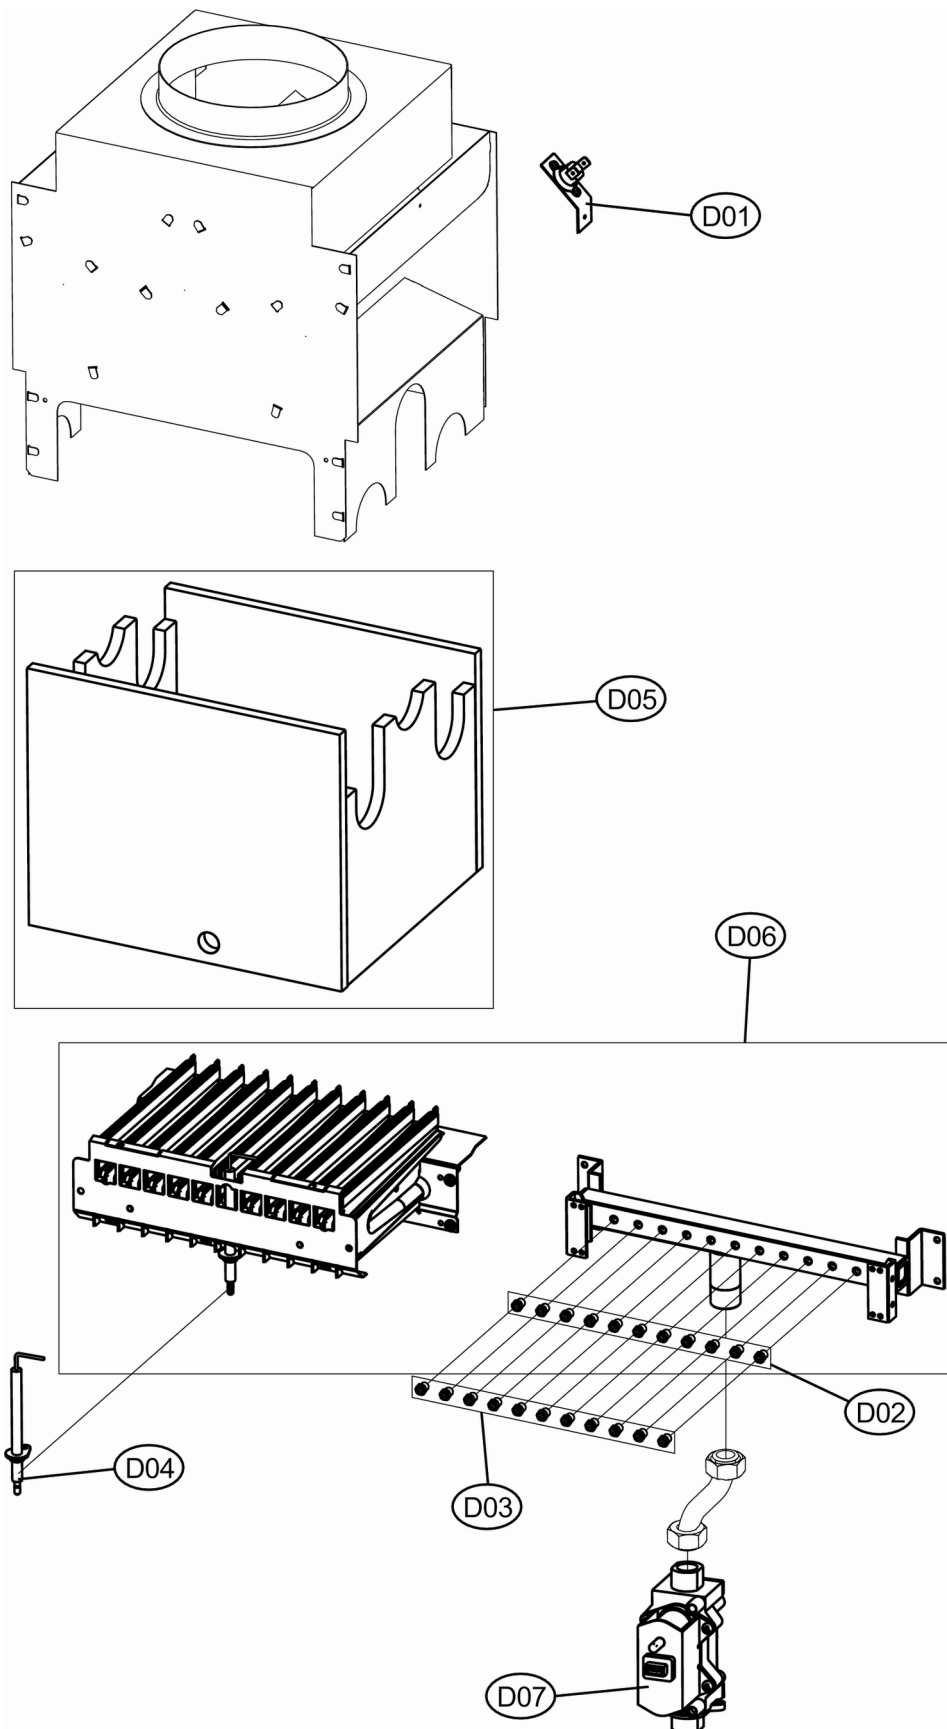

Lista Pezzi / Spare Parts / Ersatzteile
List Onderdelen / Liste Pieces Detaches / Lista Piezas De Repuesto

DOMItech C24 D

CODICE	EDIZIONE	MERCATO
30K0959000	13/01/2011	WF

DOMitech C24 D

DOMitech C24 D

DOMItech C24 D

DOMitech C24 D

DOMitech C24 D

LISTA PEZZI

POS.	CODICE	DESC.	QT.
A01	39828280	KIT MANTELLO "FOL"(31118280)	1.000
B01	39820080	KIT IDROMETRO (36402191)	1.000
B02	39842150	KIT MASCHER.ABM01 FOL(35014920)	1.000
B03	39841330	KIT CENTRAL.ABM01 (38325440)	1.000
B04	39841290	KIT CAVO MONO EL. (38325351)	1.000
B05	39841270	KIT CAVI CABL. (38325351)	1.000
C01	39842340	KIT GUARN.CALD. SR.D9C6 (BE)	1.000
C02	39820500	KIT 10 MOLLE SC.F D14(34300660)	1.000
C03	39837700	KIT 20 GUARN.OR 13,5 (35103070)	1.000
C04	39840910	KIT 10 MOLLE SC.F D18(34300670)	1.000
C05	39837690	KIT 20 GUARN.OR 17,5 (35103080)	1.000
C06	39828990	KIT PACCO LAM. (37404710)	1.000
C07	39819550	KIT SONDA TEMP. (36200730)	1.000
C08	39810230	KIT SONDA TEMP.SAN. (36200640)	1.000
C09	39818260	KIT PRESSOST.H2O (39404710)	1.000
C10	39813010	KIT 5 REG.PORT.10Lt.(36902080)	1.000
C11	39818551	KIT FLUSSOST.ELTEK (36400711)	1.000
C12	39819560	KIT RUBIN.CARICO (36902140)	1.000
C13	39813230	KIT 5 FILTRI FLUSS. (39402940)	1.000
C14	39818230	KIT 5 VALV.N/R (39404740)	1.000
C15	39818450	KIT POMPA UNIV.15-50 GRND	1.000
C16	39818220	KIT V.ARIA (39404380-39404730)	1.000
C17	39818270	KIT VALV.SIC. (36902760)	1.000
C18	39827800	KIT VASO ESP.7Lt. (36800800)	1.000
D01	39820770	KIT TST.FUMI COMPL. (38322250)	1.000
D02	39829010	KIT 11 UG.1,25 m. (34009351)	1.000
D03	39819600	KIT 11 UG.0,79 gpl (34013300)	1.000
D04	39819430	KIT ELETTRODO ACC. (36702890)	1.000
D05	39829020	KIT ISOL.CAM.COMB.Sr.D9C4	1.000
D06	39829000	KIT BRUC.11R.m. (37609110)	1.000
D07	39841320	KIT VALV.GAS SGV (36803260)	1.000