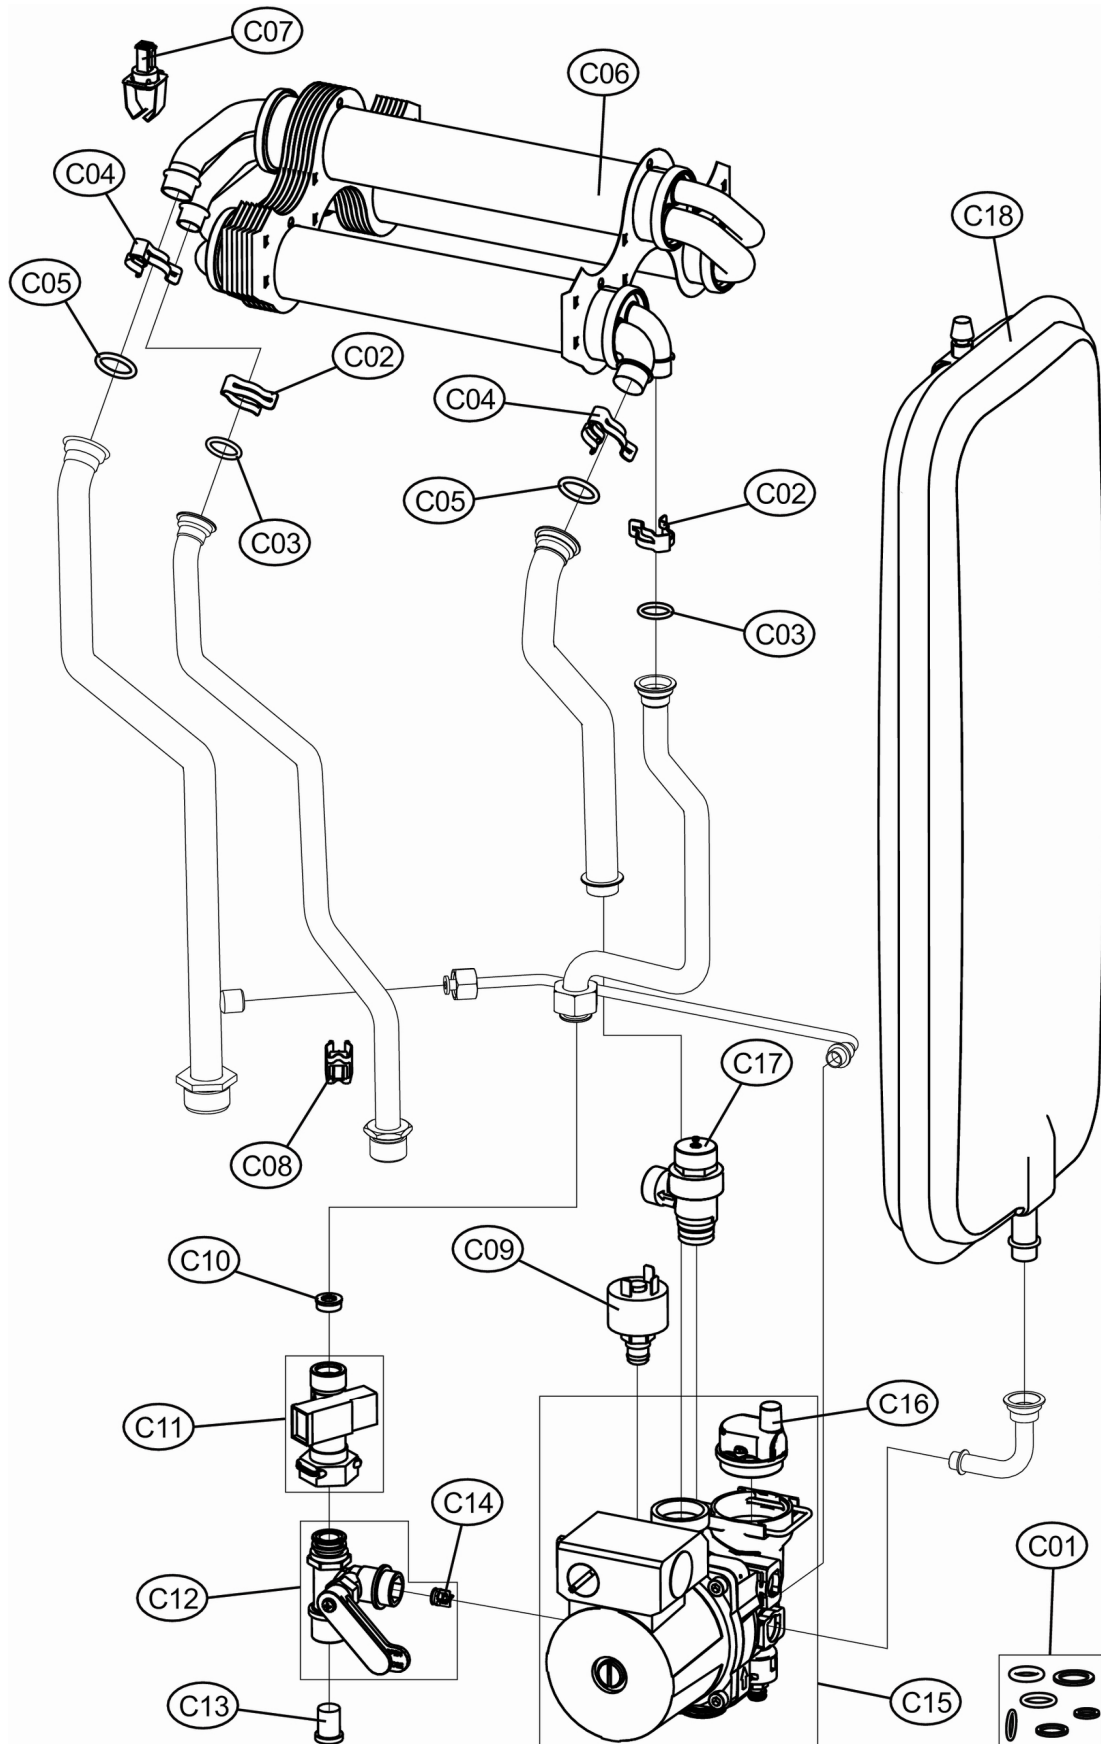

Lista Pezzi / Spare Parts / Ersatzteile
List Onderdelen / Liste Pieces Detaches / Lista Piezas De Repuesto

DOMItech C24 D

CODICE	EDIZIONE	MERCATO
30K0959000	13/01/2011	WF

DOMitech C24 D

DOMitech C24 D

DOMItech C24 D

DOMitech C24 D

DOMitech C24 D

LISTA PEZZI

POS.	CODICE	DESC.	QT.
A01	39828280	KIT MANTELLO "FOL"(31118280)	1.000
B01	39820080	KIT IDROMETRO (36402191)	1.000
B02	39842150	KIT MASCHER.ABM01 FOL(35014920)	1.000
B03	39841330	KIT CENTRAL.ABM01 (38325440)	1.000
B04	39841290	KIT CAVO MONO EL. (38325351)	1.000
B05	39841270	KIT CAVI CABL. (38325351)	1.000
C01	39842340	KIT GUARN.CALD. SR.D9C6 (BE)	1.000
C02	39820500	KIT 10 MOLLE SC.F D14(34300660)	1.000
C03	39837700	KIT 20 GUARN.OR 13,5 (35103070)	1.000
C04	39840910	KIT 10 MOLLE SC.F D18(34300670)	1.000
C05	39837690	KIT 20 GUARN.OR 17,5 (35103080)	1.000
C06	39828990	KIT PACCO LAM. (37404710)	1.000
C07	39819550	KIT SONDA TEMP. (36200730)	1.000
C08	39810230	KIT SONDA TEMP.SAN. (36200640)	1.000
C09	39818260	KIT PRESSOST.H2O (39404710)	1.000
C10	39813010	KIT 5 REG.PORT.10Lt.(36902080)	1.000
C11	39818551	KIT FLUSSOST.ELTEK (36400711)	1.000
C12	39819560	KIT RUBIN.CARICO (36902140)	1.000
C13	39813230	KIT 5 FILTRI FLUSS. (39402940)	1.000
C14	39818230	KIT 5 VALV.N/R (39404740)	1.000
C15	39818450	KIT POMPA UNIV.15-50 GRND	1.000
C16	39818220	KIT V.ARIA (39404380-39404730)	1.000
C17	39818270	KIT VALV.SIC. (36902760)	1.000
C18	39827800	KIT VASO ESP.7Lt. (36800800)	1.000
D01	39820770	KIT TST.FUMI COMPL. (38322250)	1.000
D02	39829010	KIT 11 UG.1,25 m. (34009351)	1.000
D03	39819600	KIT 11 UG.0,79 gpl (34013300)	1.000
D04	39819430	KIT ELETTRODO ACC. (36702890)	1.000
D05	39829020	KIT ISOL.CAM.COMB.Sr.D9C4	1.000
D06	39829000	KIT BRUC.11R.m. (37609110)	1.000
D07	39841320	KIT VALV.GAS SGV (36803260)	1.000