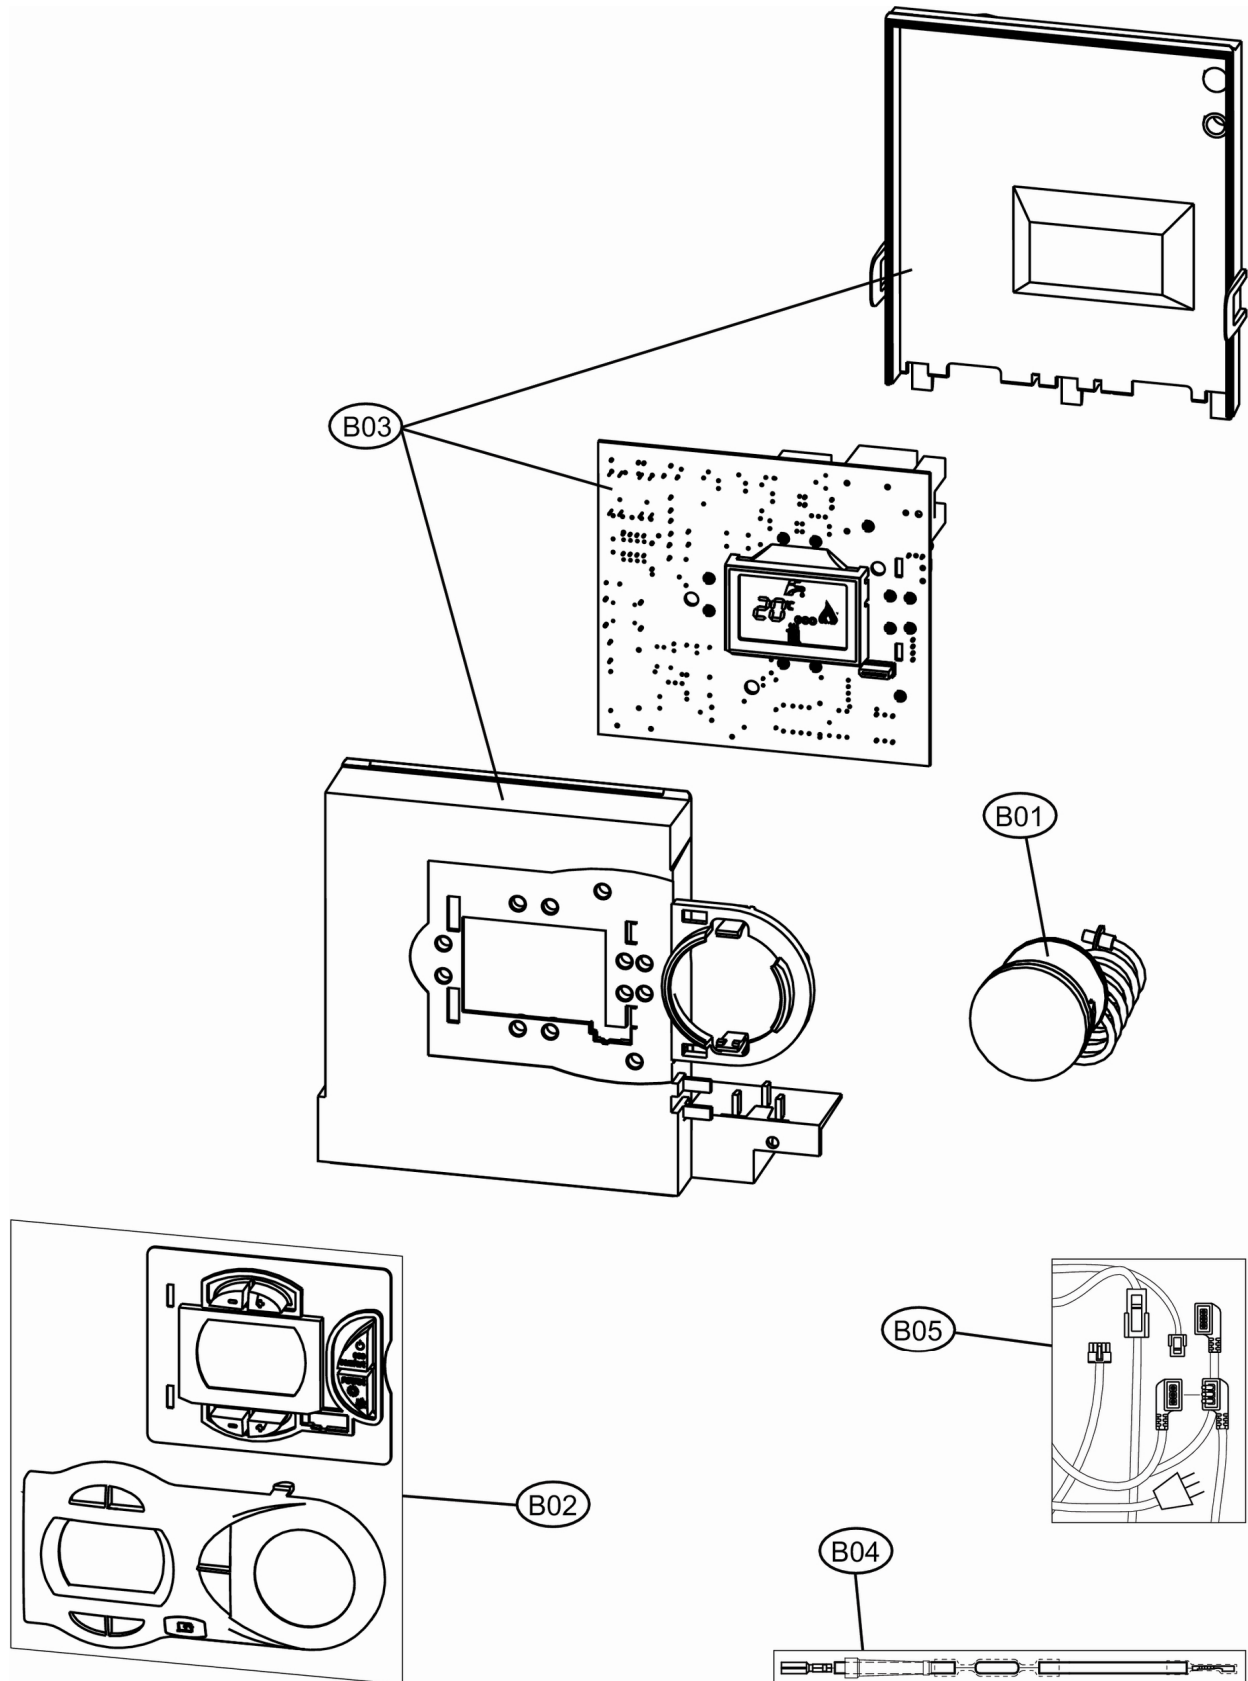

Lista Pezzi / Spare Parts / Ersatzteile
List Onderdelen / Liste Pieces Detaches / Lista Piezas De Repuesto

DOMItech C24 D

CODICE	EDIZIONE	MERCATO
30K0959000	13/01/2011	WF

DOMitech C24 D

DOMitech C24 D

DOMItech C24 D

DOMitech C24 D

DOMitech C24 D

LISTA PEZZI

POS.	CODICE	DESC.	QT.
A01	39828280	KIT MANTELLO "FOL"(31118280)	1.000
B01	39820080	KIT IDROMETRO (36402191)	1.000
B02	39842150	KIT MASCHER.ABM01 FOL(35014920)	1.000
B03	39841330	KIT CENTRAL.ABM01 (38325440)	1.000
B04	39841290	KIT CAVO MONO EL. (38325351)	1.000
B05	39841270	KIT CAVI CABL. (38325351)	1.000
C01	39842340	KIT GUARN.CALD. SR.D9C6 (BE)	1.000
C02	39820500	KIT 10 MOLLE SC.F D14(34300660)	1.000
C03	39837700	KIT 20 GUARN.OR 13,5 (35103070)	1.000
C04	39840910	KIT 10 MOLLE SC.F D18(34300670)	1.000
C05	39837690	KIT 20 GUARN.OR 17,5 (35103080)	1.000
C06	39828990	KIT PACCO LAM. (37404710)	1.000
C07	39819550	KIT SONDA TEMP. (36200730)	1.000
C08	39810230	KIT SONDA TEMP.SAN. (36200640)	1.000
C09	39818260	KIT PRESSOST.H2O (39404710)	1.000
C10	39813010	KIT 5 REG.PORT.10Lt.(36902080)	1.000
C11	39818551	KIT FLUSSOST.ELTEK (36400711)	1.000
C12	39819560	KIT RUBIN.CARICO (36902140)	1.000
C13	39813230	KIT 5 FILTRI FLUSS. (39402940)	1.000
C14	39818230	KIT 5 VALV.N/R (39404740)	1.000
C15	39818450	KIT POMPA UNIV.15-50 GRND	1.000
C16	39818220	KIT V.ARIA (39404380-39404730)	1.000
C17	39818270	KIT VALV.SIC. (36902760)	1.000
C18	39827800	KIT VASO ESP.7Lt. (36800800)	1.000
D01	39820770	KIT TST.FUMI COMPL. (38322250)	1.000
D02	39829010	KIT 11 UG.1,25 m. (34009351)	1.000
D03	39819600	KIT 11 UG.0,79 gpl (34013300)	1.000
D04	39819430	KIT ELETTRODO ACC. (36702890)	1.000
D05	39829020	KIT ISOL.CAM.COMB.Sr.D9C4	1.000
D06	39829000	KIT BRUC.11R.m. (37609110)	1.000
D07	39841320	KIT VALV.GAS SGV (36803260)	1.000