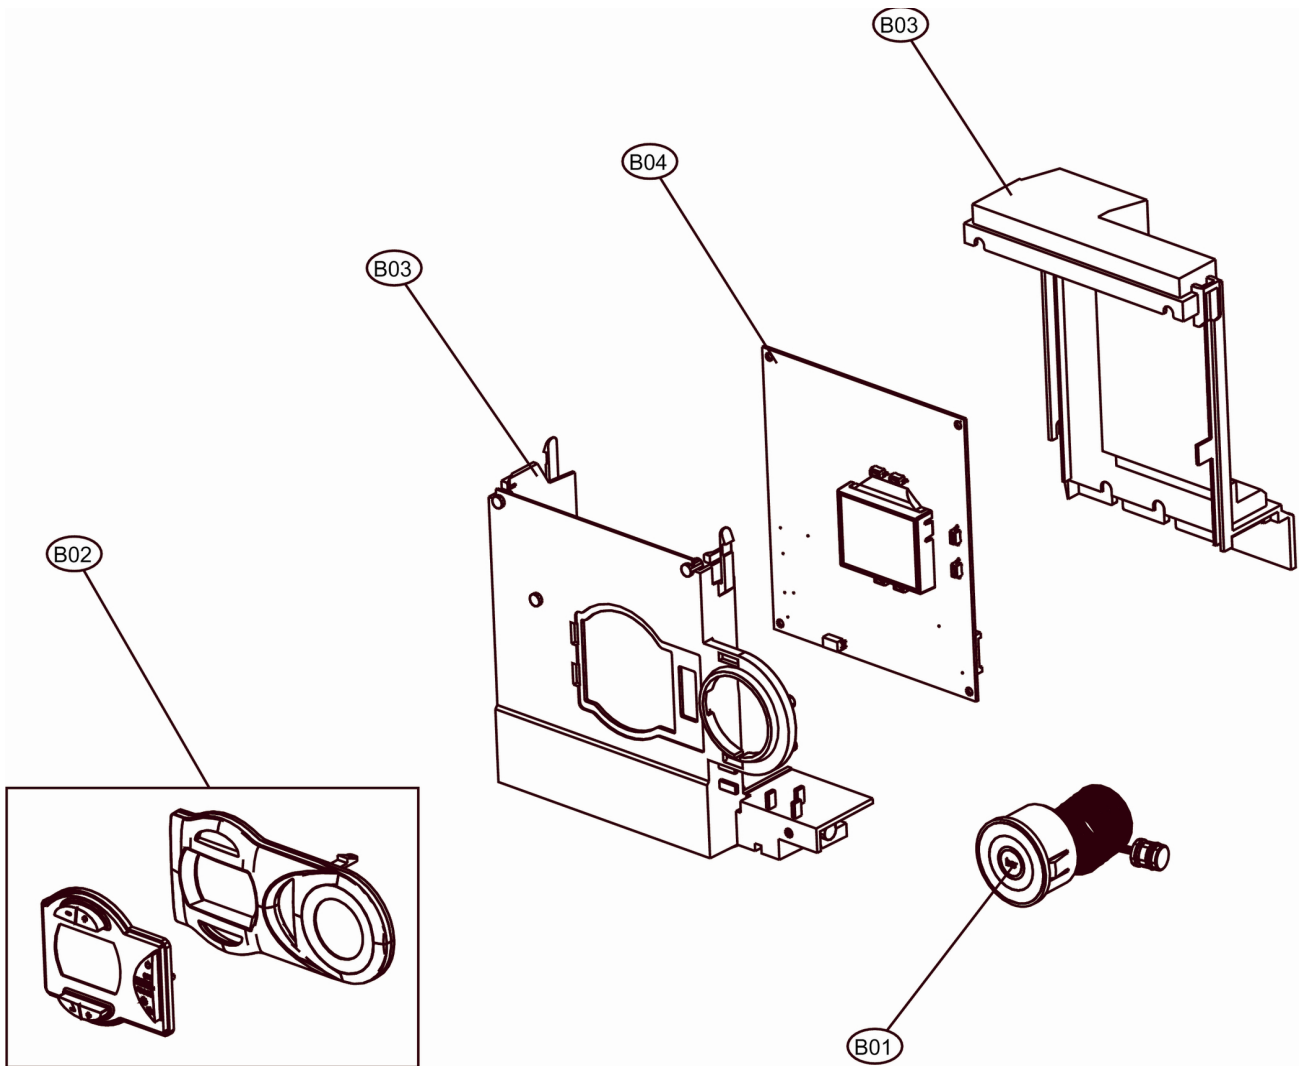

Lista Pezzi / Spare Parts / Ersatzteile
List Onderdelen / Liste Pieces Detaches / Lista Piezas De Repuesto

DOMItech C24