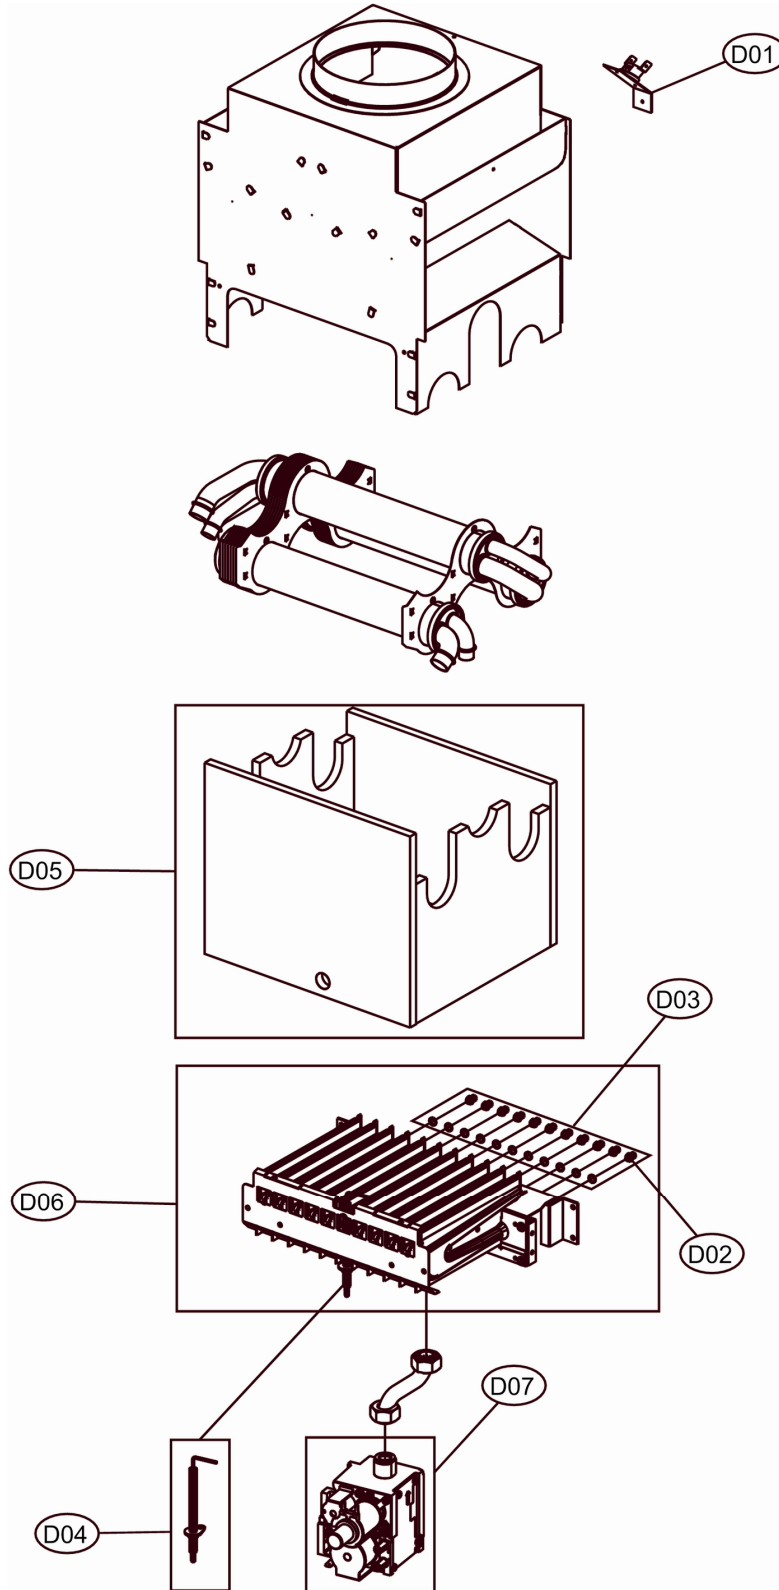

Lista Pezzi / Spare Parts / Ersatzteile
List Onderdelen / Liste Pieces Detaches / Lista Piezas De Repuesto

DOMItech C24

CODICE	EDIZIONE	MERCATO
30K0410000	28/05/2007	A2-A3-A4-A5

Lista Pezzi / Spare Parts / Ersatzteile
List Onderdelen / Liste Pieces Detaches / Lista Piezas De Repuesto

DOMItech C24

Lista Pezzi / Spare Parts / Ersatzteile
List Onderdelen / Liste Pieces Detaches / Lista Piezas De Repuesto

DOMItech C24

DOMItech C24

Lista Pezzi / Spare Parts / Ersatzteile
List Onderdelen / Liste Pieces Detaches / Lista Piezas De Repuesto

DOMItech C24

Lista Pezzi / Spare Parts / Ersatzsteile
List Onderdelen / Liste Pieces Detaches / Lista Piezas De Repuesto

DOMItech C24

LISTA PEZZI

POS.	CODICE	DESC.	QT.
A01	39828280	KIT MANTELLO "FOL"(31118280)	1.000
B01	39820080	KIT IDROMETRO (36402190)	1.000
B02	39820650	KIT MASCHERINA "FOL"(35011970)	1.000
B03	39819520	KIT SCATOLA EL. (35012240)	1.000
B04	39820660	KIT CENTRALINA (36508130)	1.000
C01	39828990	KIT PACCO LAM. (37404710)	1.000
C02	39819550	KIT SONDA TEMP. (36200730)	1.000
C03	39810230	KIT SONDA TEMP.SAN. (36200640)	1.000
C04	39818260	KIT PRESSOST.H2O (39404710)	1.000
C05	39813010	KIT 5 REG.PORT.10Lt.(36902080)	1.000
C06	39818550	KIT FLUSSOST.ELTEK (36400710)	1.000
C07	39819560	KIT RUBIN.CARICO (36902140)	1.000
C08	39813230	KIT 5 FILTRI FLUSS. (39402940)	1.000
C09	39818230	KIT 5 VALV.N/R (39404740)	1.000
C10	39818450	KIT POMPA AO/FX3FPL (36600100)	1.000
C11	39818220	KIT V.ARIA (39404380-39404730)	1.000
C12	39818270	KIT VALV.SIC. (39404720)	1.000
C13	39827800	KIT VASO ESP.7Lt. (36800800)	1.000
D01	39820770	KIT TST.FUMI COMPL. (38322250)	1.000
D02	39829010	KIT 11 UG.1,25 m. (34009351)	1.000
D03	39819600	KIT 11 UG.0,79 gpl (34013300)	1.000
D04	39819430	KIT Elettrodo ACC. (36702890)	1.000
D05	39829020	KIT ISOL.CAM.COMB.Sr.D9C4	1.000
D06	39829000	KIT BRUC.11R.m. (37609110)	1.000
D07	39812190	KIT VALV.VGU 54A1109(36800400)	1.000