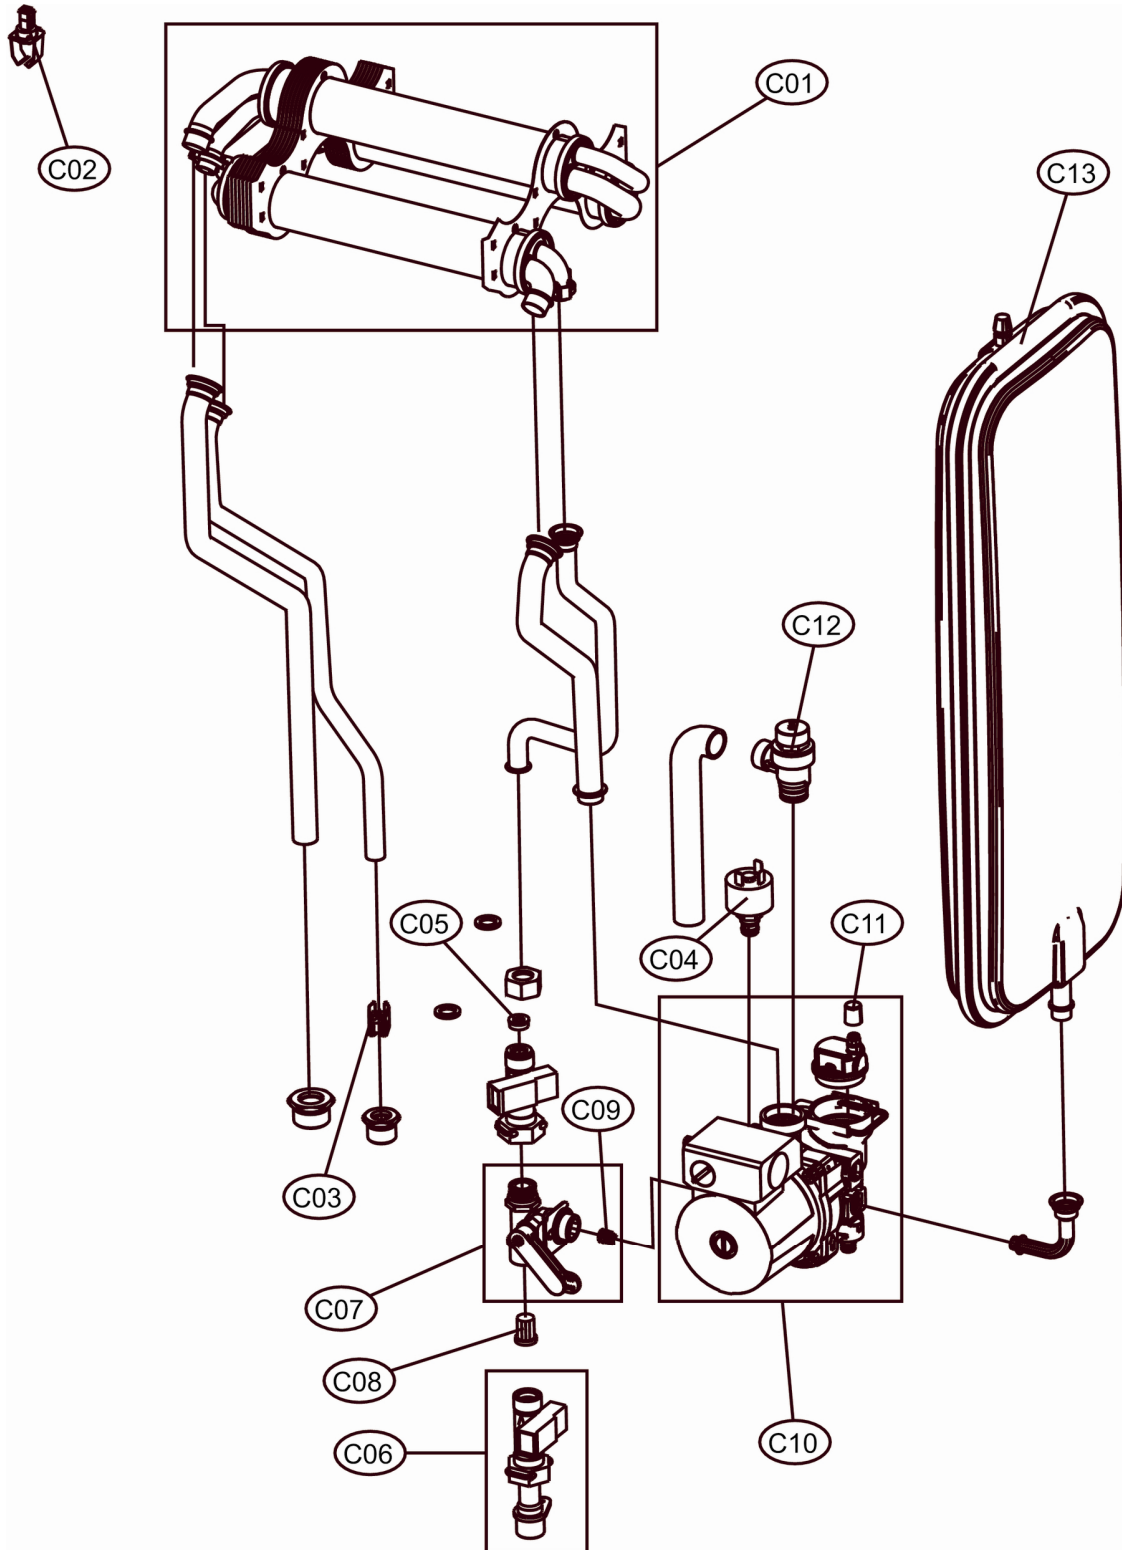

Lista Pezzi / Spare Parts / Ersatzteile
List Onderdelen / Liste Pieces Detaches / Lista Piezas De Repuesto

DOMItech C24

CODICE	EDIZIONE	MERCATO
30K0410000	28/05/2007	A2-A3-A4-A5

Lista Pezzi / Spare Parts / Ersatzteile
List Onderdelen / Liste Pieces Detaches / Lista Piezas De Repuesto

DOMItech C24

Lista Pezzi / Spare Parts / Ersatzteile
List Onderdelen / Liste Pieces Detaches / Lista Piezas De Repuesto

DOMItech C24

DOMItech C24

Lista Pezzi / Spare Parts / Ersatzteile
List Onderdelen / Liste Pieces Detaches / Lista Piezas De Repuesto

DOMItech C24

Lista Pezzi / Spare Parts / Ersatzsteile
List Onderdelen / Liste Pieces Detaches / Lista Piezas De Repuesto

DOMItech C24

LISTA PEZZI

POS.	CODICE	DESC.	QT.
A01	39828280	KIT MANTELLO "FOL"(31118280)	1.000
B01	39820080	KIT IDROMETRO (36402190)	1.000
B02	39820650	KIT MASCHERINA "FOL"(35011970)	1.000
B03	39819520	KIT SCATOLA EL. (35012240)	1.000
B04	39820660	KIT CENTRALINA (36508130)	1.000
C01	39828990	KIT PACCO LAM. (37404710)	1.000
C02	39819550	KIT SONDA TEMP. (36200730)	1.000
C03	39810230	KIT SONDA TEMP.SAN. (36200640)	1.000
C04	39818260	KIT PRESSOST.H2O (39404710)	1.000
C05	39813010	KIT 5 REG.PORT.10Lt.(36902080)	1.000
C06	39818550	KIT FLUSSOST.ELTEK (36400710)	1.000
C07	39819560	KIT RUBIN.CARICO (36902140)	1.000
C08	39813230	KIT 5 FILTRI FLUSS. (39402940)	1.000
C09	39818230	KIT 5 VALV.N/R (39404740)	1.000
C10	39818450	KIT POMPA AO/FX3FPL (36600100)	1.000
C11	39818220	KIT V.ARIA (39404380-39404730)	1.000
C12	39818270	KIT VALV.SIC. (39404720)	1.000
C13	39827800	KIT VASO ESP.7Lt. (36800800)	1.000
D01	39820770	KIT TST.FUMI COMPL. (38322250)	1.000
D02	39829010	KIT 11 UG.1,25 m. (34009351)	1.000
D03	39819600	KIT 11 UG.0,79 gpl (34013300)	1.000
D04	39819430	KIT Elettrodo ACC. (36702890)	1.000
D05	39829020	KIT ISOL.CAM.COMB.Sr.D9C4	1.000
D06	39829000	KIT BRUC.11R.m. (37609110)	1.000
D07	39812190	KIT VALV.VGU 54A1109(36800400)	1.000