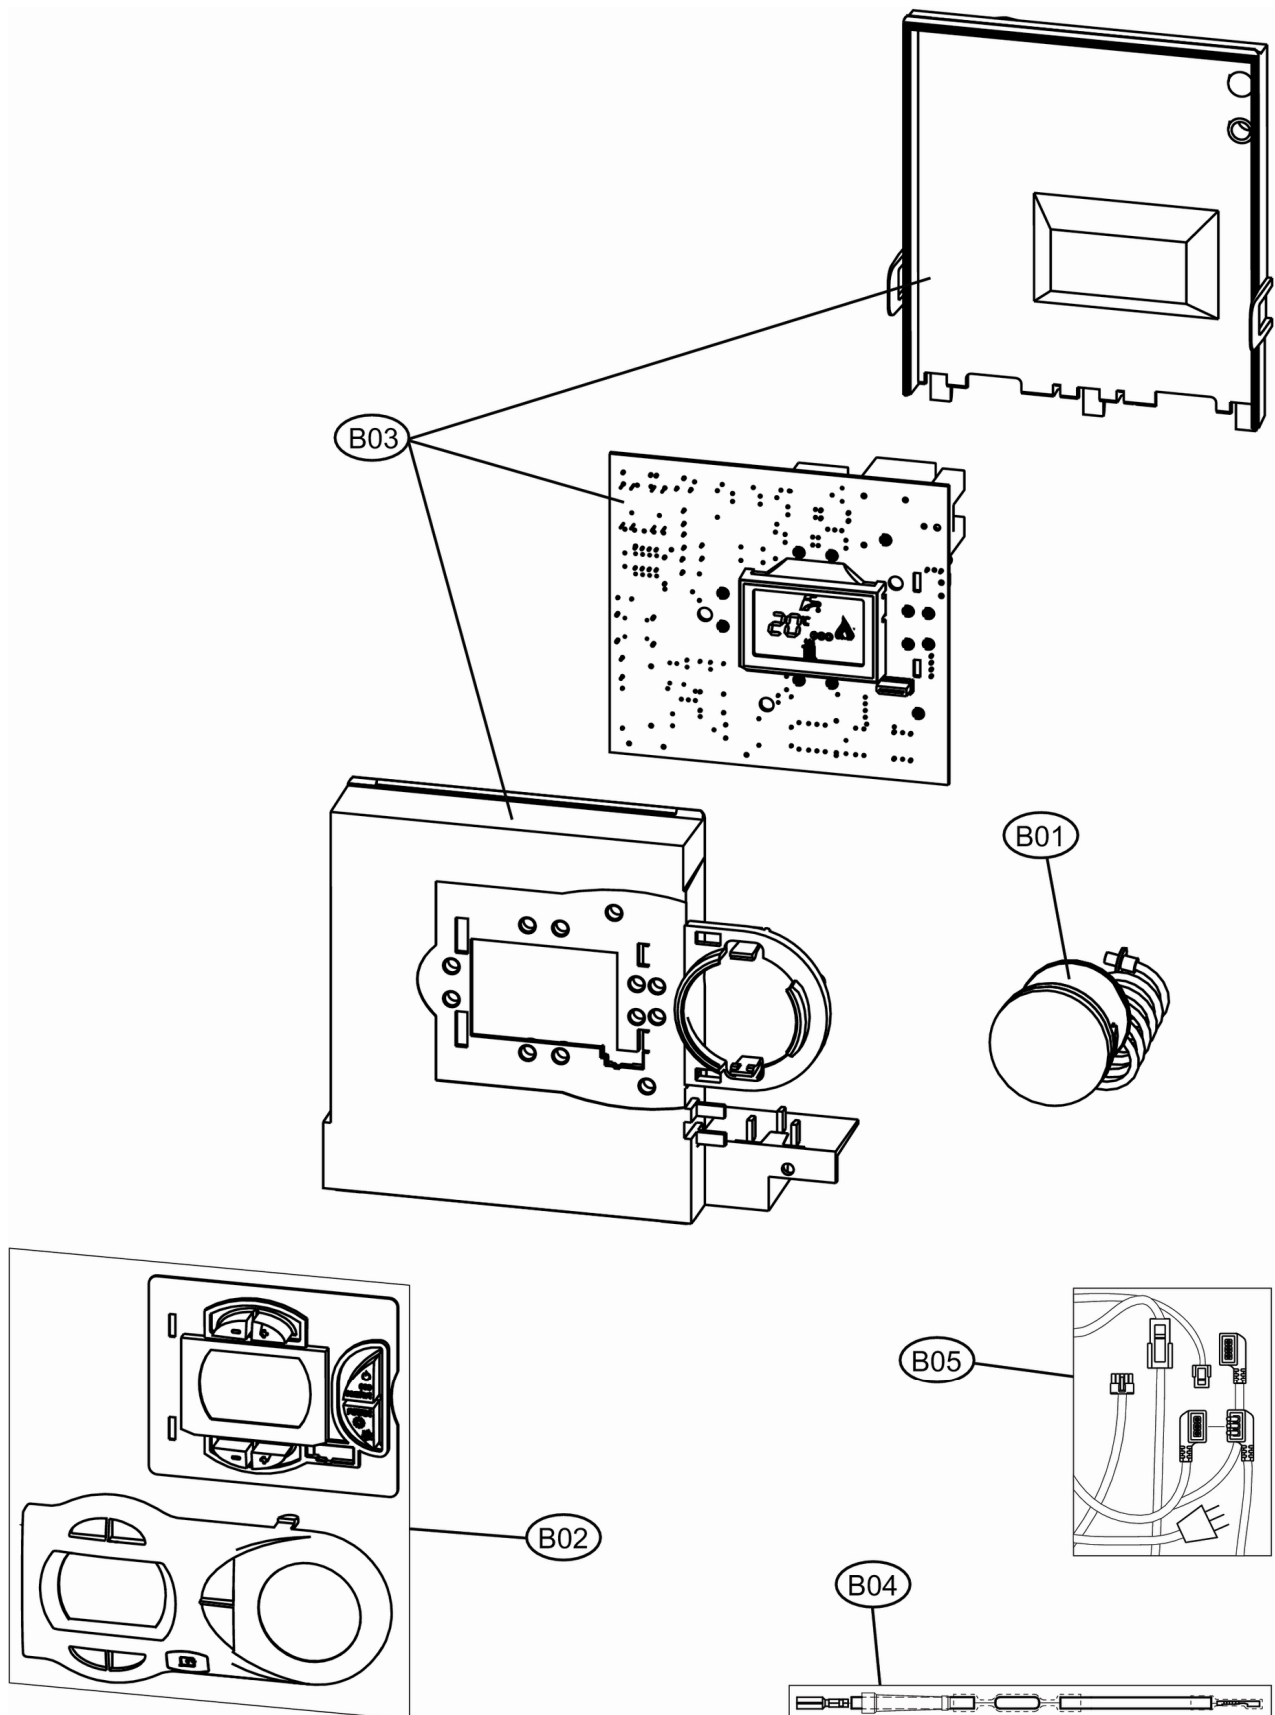

Lista Pezzi / Spare Parts / Ersatzteile
List Onderdelen / Liste Pieces Detaches / Lista Piezas De Repuesto

DOMItech C32 D

CODICE	EDIZIONE	MERCATO
30K0955000	13/01/2011	WF

Lista Pezzi / Spare Parts / Ersatzteile
List Onderdelen / Liste Pieces Detaches / Lista Piezas De Repuesto

DOMitech C32 D

DOMitech C32 D

DOMitech C32 D

DOMitech C32 D

LISTA PEZZI

POS.	CODICE	DESC.	QT.
A01	39829570	KIT MANTELLO "FOL"(3110E170)	1.000
B01	39820080	KIT IDROMETRO (36402191)	1.000
B02	39842150	KIT MASCHER.ABM01 FOL(35014920)	1.000
B03	39841330	KIT CENTRAL.ABM01 (38325440)	1.000
B04	39841290	KIT CAVO MONO EL. (38325351)	1.000
B05	39841270	KIT CAVI CABL. (38325351)	1.000
C01	39842230	KIT GUARN.CALD. SR.D9C6-D9F6	1.000
C02	39829590	KIT PACCO LAM. (37404740)	1.000
C03	39820500	KIT 10 MOLLE SC.F D14(34300660)	1.000
C04	39837700	KIT 20 GUARN.OR 13,5 (35103070)	1.000
C05	39840910	KIT 10 MOLLE SC.F D18(34300670)	1.000
C06	39837690	KIT 20 GUARN.OR 17,5 (35103080)	1.000
C07	39819550	KIT SONDA TEMP. (36200730)	1.000
C08	39810230	KIT SONDA TEMP.SAN. (36200640)	1.000
C09	39818260	KIT PRESSOST.H2O (39404710)	1.000
C10	39813220	KIT 5 REG.PORT.15Lt.(36902100)	1.000
C11	39818550	KIT FLUSSOST.ELTEK (36400710)	1.000
C12	39818280	KIT RUBIN.CARICO (36902150)	1.000
C13	39813230	KIT 5 FILTRI FLUSS. (39402940)	1.000
C14	39818230	KIT 5 VALV.N/R (39404740)	1.000
C15	39820900	KIT POMPA UNIV.15-60 GRND	1.000
C16	39818220	KIT V.ARIA (39404380-39404730)	1.000
C17	39818270	KIT VALV.SIC. (36902760)	1.000
C18	39836720	KIT VASO ESP.10LT. (36803120)	1.000
D01	39807510	KIT TST.FUMI COMPL. (38318560)	1.000
D02	39835780	KIT 15 UG.1,25 m. (34009351)	1.000
D03	39819710	KIT 15 UG.0,79 gpl (34013300)	1.000
D04	39819430	KIT Elettrodo ACC. (36702890)	1.000
D05	39829610	KIT ISOL.CAM.COMB.Sr.D9C6	1.000
D06	39829920	KIT BRUC.15R.m. (37609130)	1.000
D07	39841320	KIT VALV.GAS SGV (36803260)	1.000