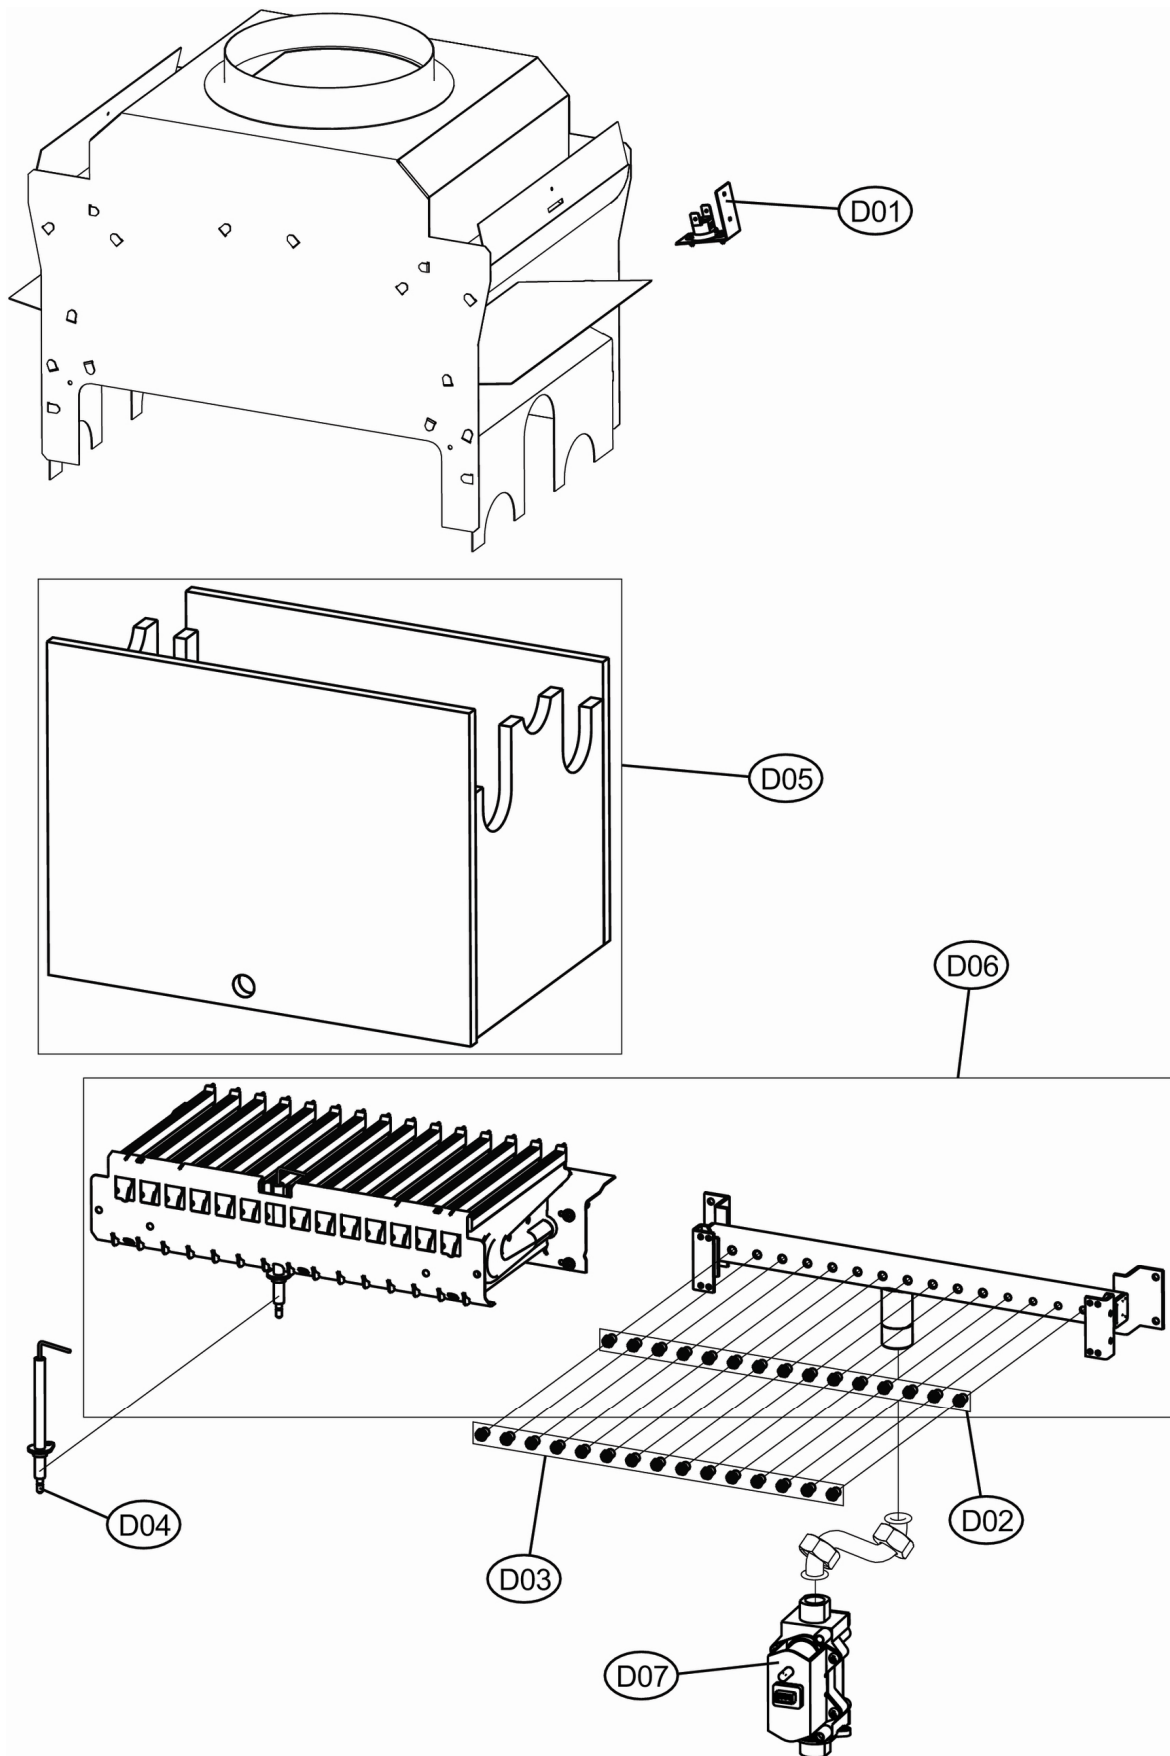

Lista Pezzi / Spare Parts / Ersatzteile
List Onderdelen / Liste Pieces Detaches / Lista Piezas De Repuesto

DOMItech C32 D

CODICE	EDIZIONE	MERCATO
30K0955000	13/01/2011	WF

Lista Pezzi / Spare Parts / Ersatzteile
List Onderdelen / Liste Pieces Detaches / Lista Piezas De Repuesto

DOMitech C32 D

DOMitech C32 D

DOMitech C32 D

DOMitech C32 D

LISTA PEZZI

POS.	CODICE	DESC.	QT.
A01	39829570	KIT MANTELLO "FOL"(3110E170)	1.000
B01	39820080	KIT IDROMETRO (36402191)	1.000
B02	39842150	KIT MASCHER.ABM01 FOL(35014920)	1.000
B03	39841330	KIT CENTRAL.ABM01 (38325440)	1.000
B04	39841290	KIT CAVO MONO EL. (38325351)	1.000
B05	39841270	KIT CAVI CABL. (38325351)	1.000
C01	39842230	KIT GUARN.CALD. SR.D9C6-D9F6	1.000
C02	39829590	KIT PACCO LAM. (37404740)	1.000
C03	39820500	KIT 10 MOLLE SC.F D14(34300660)	1.000
C04	39837700	KIT 20 GUARN.OR 13,5 (35103070)	1.000
C05	39840910	KIT 10 MOLLE SC.F D18(34300670)	1.000
C06	39837690	KIT 20 GUARN.OR 17,5 (35103080)	1.000
C07	39819550	KIT SONDA TEMP. (36200730)	1.000
C08	39810230	KIT SONDA TEMP.SAN. (36200640)	1.000
C09	39818260	KIT PRESSOST.H2O (39404710)	1.000
C10	39813220	KIT 5 REG.PORT.15Lt.(36902100)	1.000
C11	39818550	KIT FLUSSOST.ELTEK (36400710)	1.000
C12	39818280	KIT RUBIN.CARICO (36902150)	1.000
C13	39813230	KIT 5 FILTRI FLUSS. (39402940)	1.000
C14	39818230	KIT 5 VALV.N/R (39404740)	1.000
C15	39820900	KIT POMPA UNIV.15-60 GRND	1.000
C16	39818220	KIT V.ARIA (39404380-39404730)	1.000
C17	39818270	KIT VALV.SIC. (36902760)	1.000
C18	39836720	KIT VASO ESP.10LT. (36803120)	1.000
D01	39807510	KIT TST.FUMI COMPL. (38318560)	1.000
D02	39835780	KIT 15 UG.1,25 m. (34009351)	1.000
D03	39819710	KIT 15 UG.0,79 gpl (34013300)	1.000
D04	39819430	KIT Elettrodo ACC. (36702890)	1.000
D05	39829610	KIT ISOL.CAM.COMB.Sr.D9C6	1.000
D06	39829920	KIT BRUC.15R.m. (37609130)	1.000
D07	39841320	KIT VALV.GAS SGV (36803260)	1.000