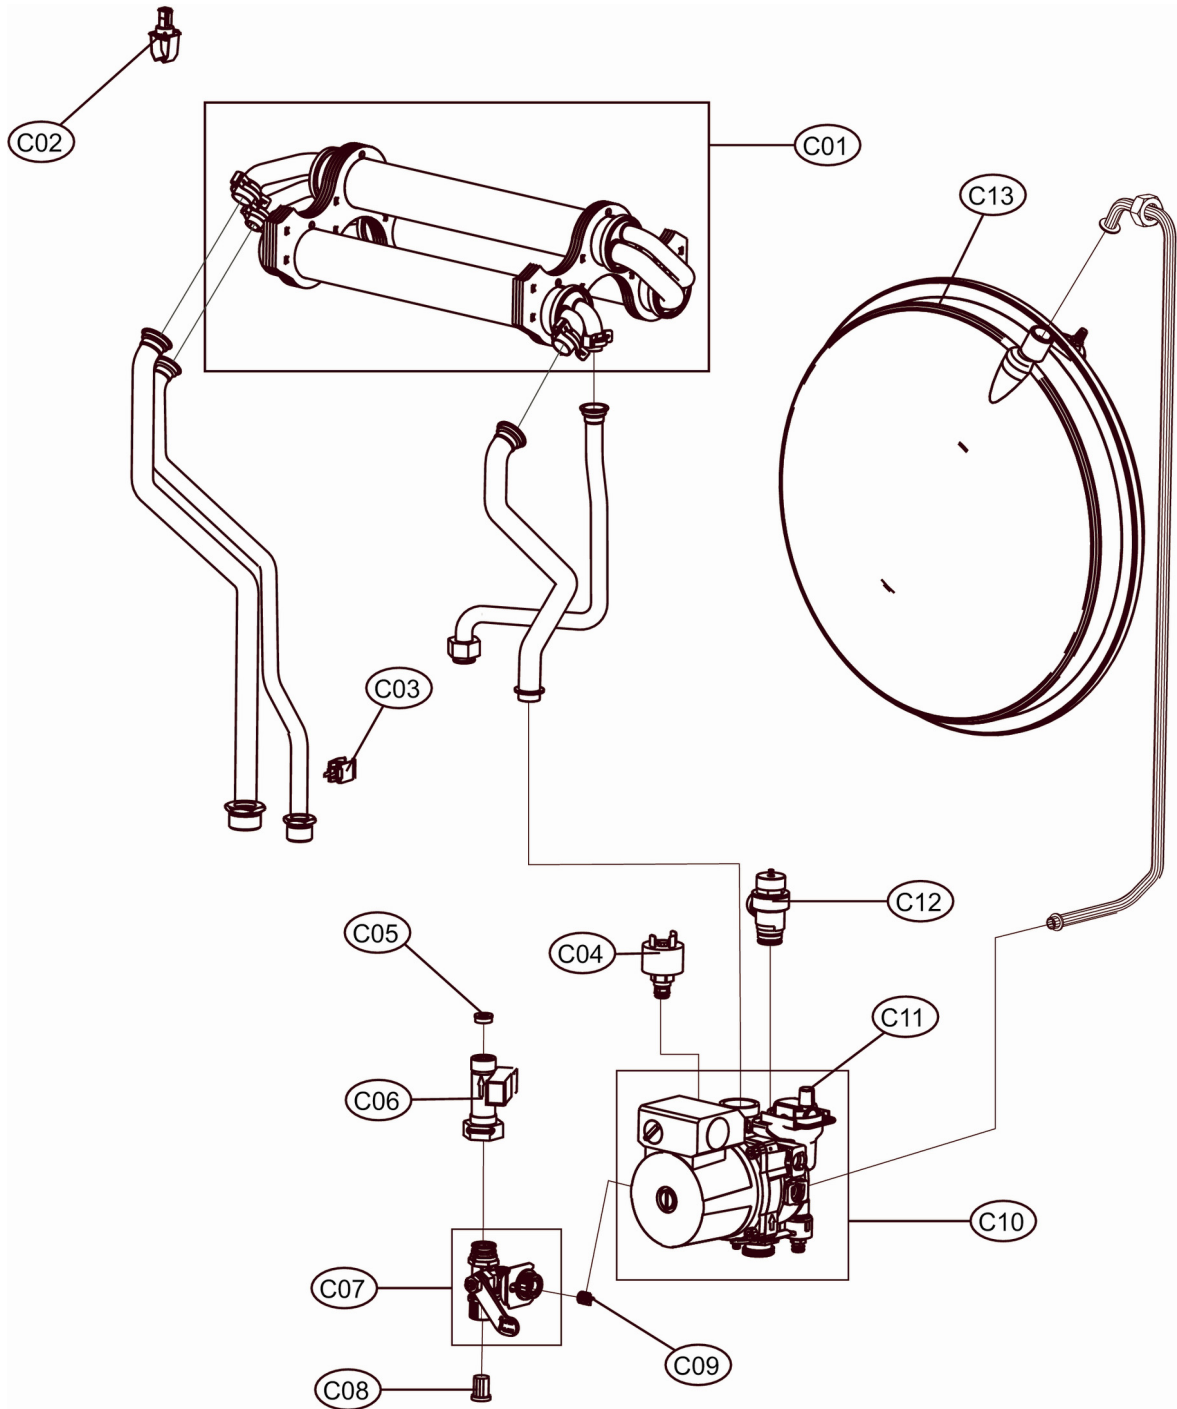

Lista Pezzi / Spare Parts / Ersatzteile
List Onderdelen / Liste Pieces Detaches / Lista Piezas De Repuesto

DOMItech C32