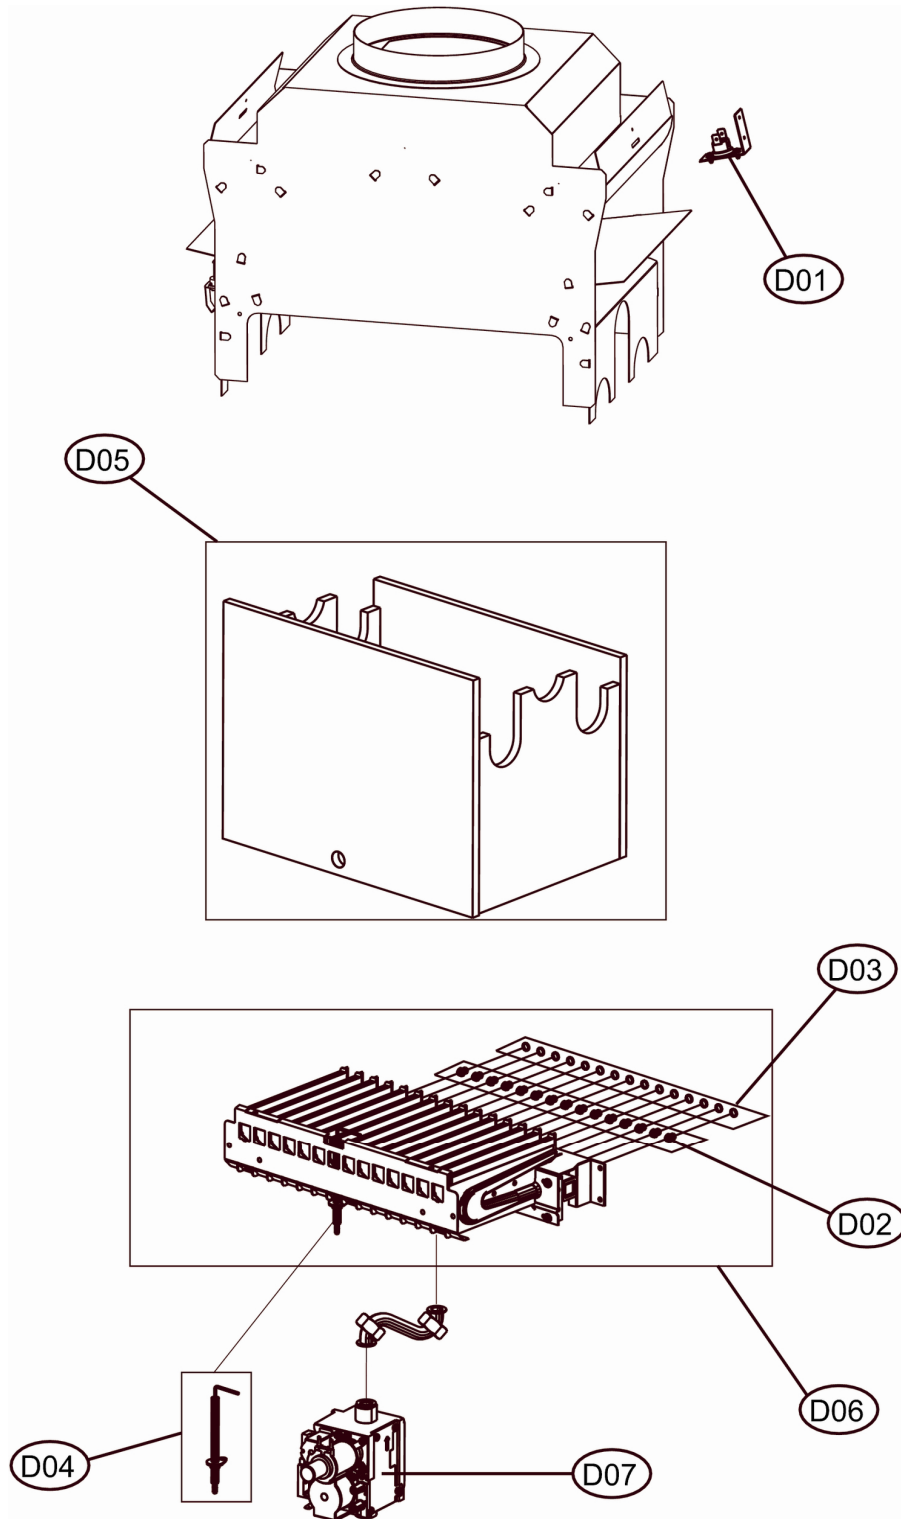

Lista Pezzi / Spare Parts / Ersatzteile
List Onderdelen / Liste Pieces Detaches / Lista Piezas De Repuesto

DOMItech C32