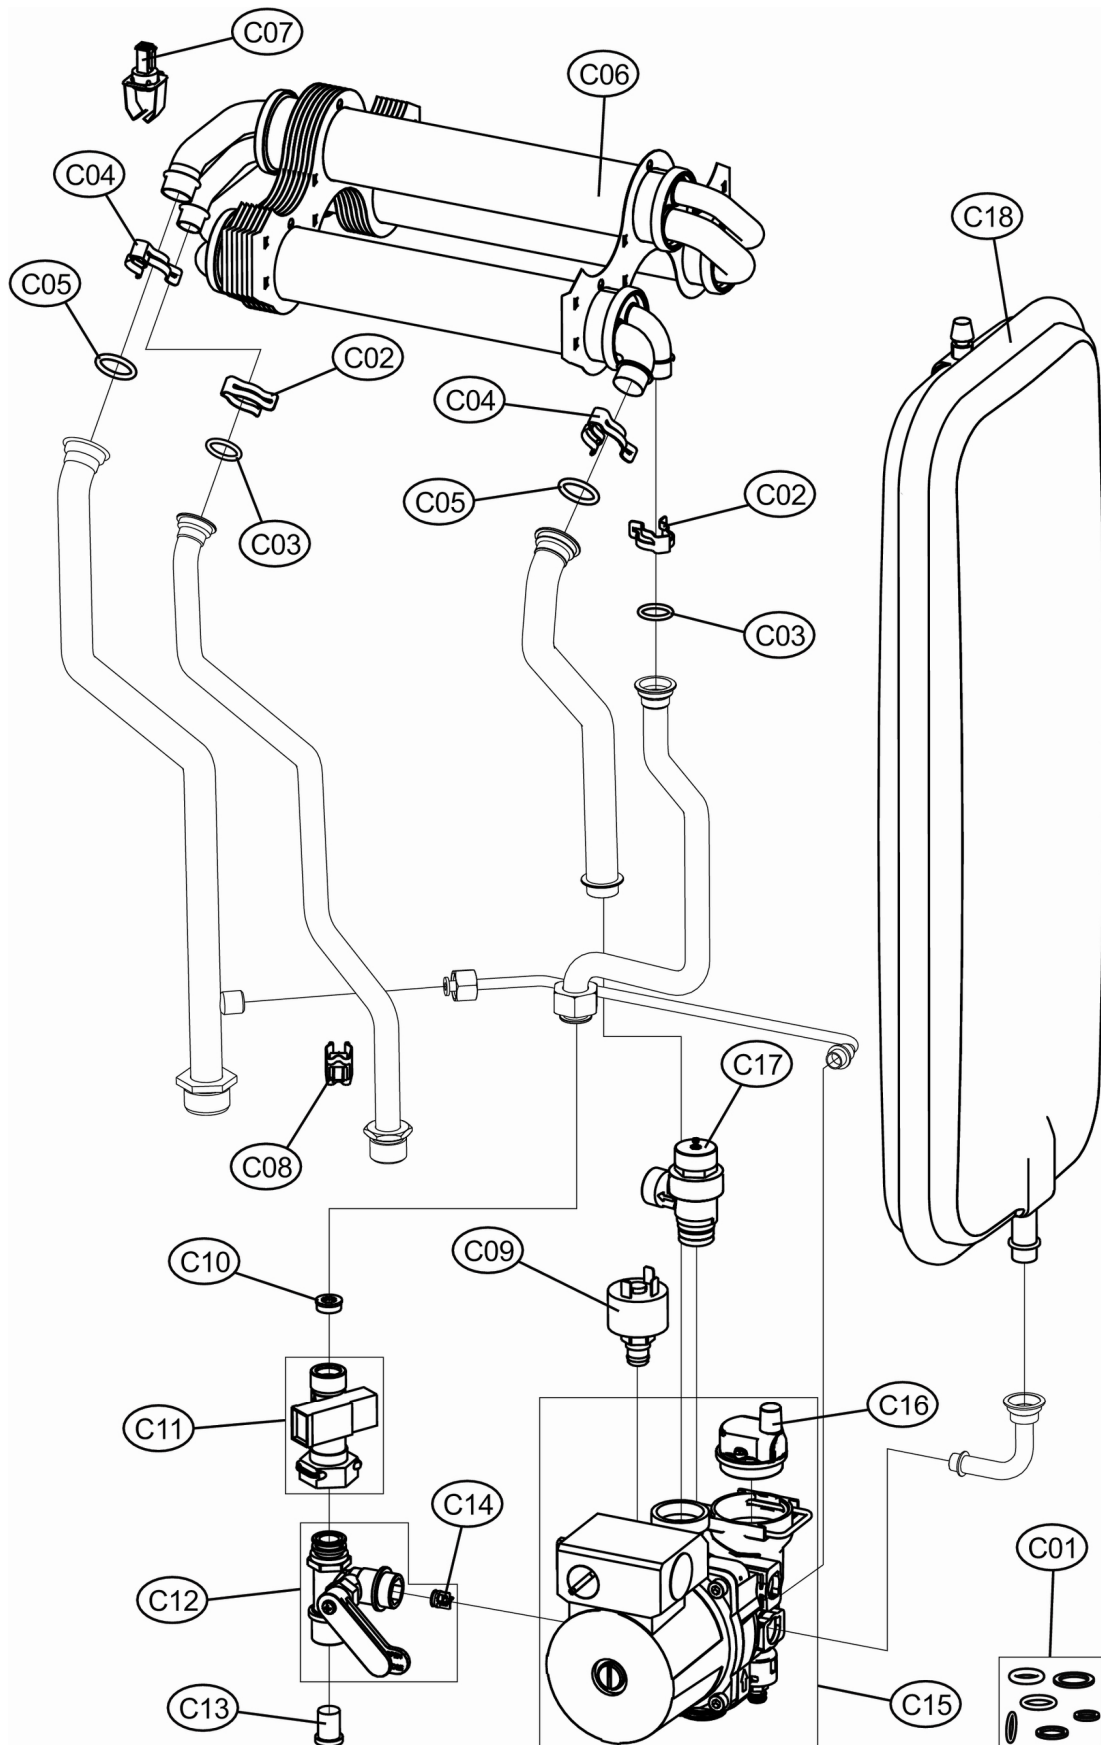

Lista Pezzi / Spare Parts / Ersatzteile
List Onderdelen / Liste Pieces Detaches / Lista Piezas De Repuesto

DOMItech F24 D

CODICE	EDIZIONE	MERCATO
30K0957000	13/01/2011	WF

DOMitech F24 D

DOMitech F24 D

DOMitech F24 D

DOMitech F24 D

DOMitech F24 D

LISTA PEZZI

POS.	CODICE	DESC.	QT.
A01	39828280	KIT MANTELLO "FOL"(31118280)	1.000
B01	39820080	KIT IDROMETRO (36402191)	1.000
B02	39842150	KIT MASCHER.ABM01 FOL(35014920)	1.000
B03	39841330	KIT CENTRAL.ABM01 (38325440)	1.000
B04	39841300	KIT CAVO MONO EL. (38325341)	1.000
B05	39841280	KIT CAVI CABL. (38325341)	1.000
C01	39842340	KIT GUARN.CALD. SR.D9C6 (BE)	1.000
C02	39820500	KIT 10 MOLLE SC.F D14(34300660)	1.000
C03	39837700	KIT 20 GUARN.OR 13,5 (35103070)	1.000
C04	39840910	KIT 10 MOLLE SC.F D18(34300670)	1.000
C05	39837690	KIT 20 GUARN.OR 17,5 (35103080)	1.000
C06	39828290	KIT PACCO LAM. (37404630)	1.000
C07	39819550	KIT SONDA TEMP. (36200730)	1.000
C08	39810230	KIT SONDA TEMP.SAN. (36200640)	1.000
C09	39818260	KIT PRESSOST.H2O (39404710)	1.000
C10	39813010	KIT 5 REG.PORT.10Lt.(36902080)	1.000
C11	39818551	KIT FLUSSOST.ELTEK (36400711)	1.000
C12	39819560	KIT RUBIN.CARICO (36902140)	1.000
C13	39813230	KIT 5 FILTRI FLUSS. (39402940)	1.000
C14	39818230	KIT 5 VALV.N/R (39404740)	1.000
C15	39818450	KIT POMPA UNIV.15-50 GRND	1.000
C16	39818220	KIT V.ARIA (39404380-39404730)	1.000
C17	39818270	KIT VALV.SIC. (36902760)	1.000
C18	39827800	KIT VASO ESP.7Lt. (36800800)	1.000
D01	39819580	KIT GUARN.CALD. Sr.ABF4	1.000
D02	39808471	KIT PRESE (35101310-35101323)	1.000
D03	39817990	KIT CURVA USC.FUMI (33301610)	1.000
D04	39819460	KIT DIAFR.FUMI Di.43-47	1.000
D05	39817550	KIT VENTIL. (36601851)	1.000
D06	39819590	KIT 11 UG.135(34009821)+DF.500	1.000
D07	39819600	KIT 11 UG.0,79 gpl (34013300)	1.000
D08	39819430	KIT ELETTRODO ACC. (36702890)	1.000
D09	39820480	KIT SPIA (35102690-35102350)	1.000
D10	39828300	KIT ISOL.CAM.COMB.Sr.D9F4	1.000
D11	39819630	KIT BRUC.11R.m. (37608911)	1.000
D12	39841320	KIT VALV.GAS SGV (36803260)	1.000