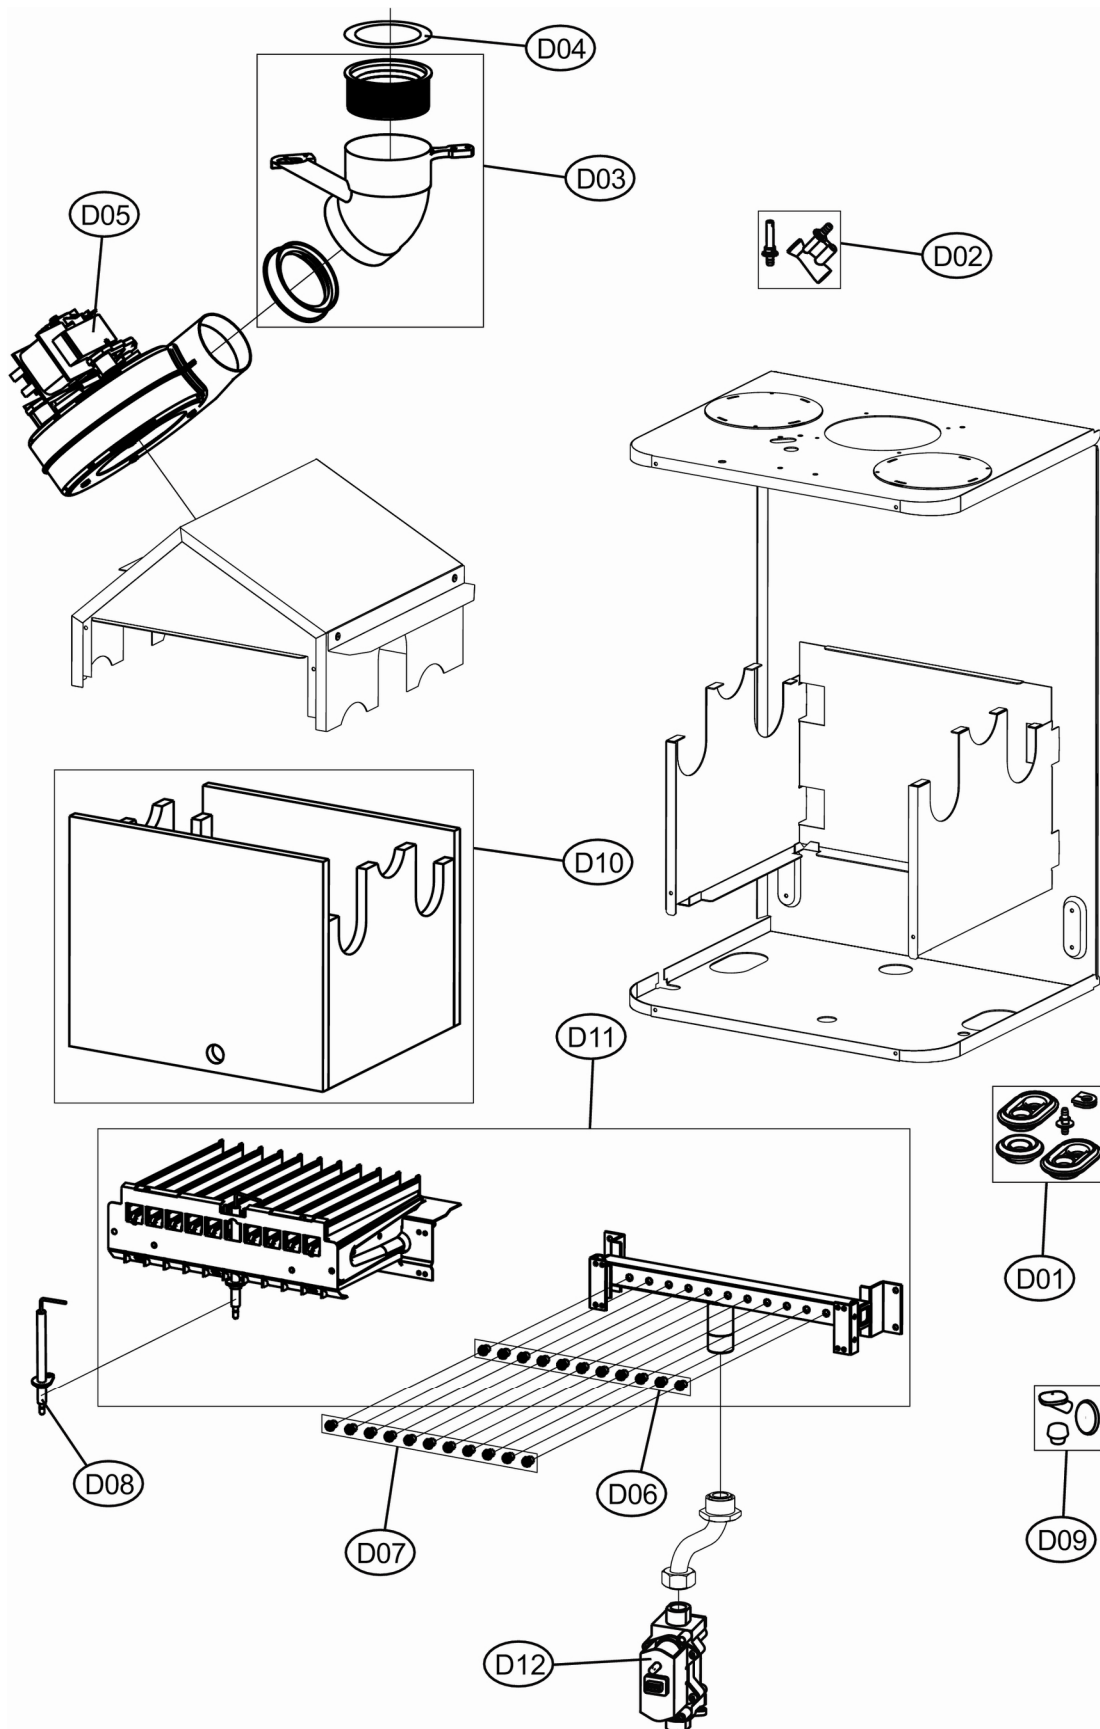

Lista Pezzi / Spare Parts / Ersatzteile
List Onderdelen / Liste Pieces Detaches / Lista Piezas De Repuesto

DOMItech F24 D

CODICE	EDIZIONE	MERCATO
30K0957000	13/01/2011	WF

DOMitech F24 D

DOMitech F24 D

DOMitech F24 D

DOMitech F24 D

DOMitech F24 D

LISTA PEZZI

POS.	CODICE	DESC.	QT.
A01	39828280	KIT MANTELLO "FOL"(31118280)	1.000
B01	39820080	KIT IDROMETRO (36402191)	1.000
B02	39842150	KIT MASCHER.ABM01 FOL(35014920)	1.000
B03	39841330	KIT CENTRAL.ABM01 (38325440)	1.000
B04	39841300	KIT CAVO MONO EL. (38325341)	1.000
B05	39841280	KIT CAVI CABL. (38325341)	1.000
C01	39842340	KIT GUARN.CALD. SR.D9C6 (BE)	1.000
C02	39820500	KIT 10 MOLLE SC.F D14(34300660)	1.000
C03	39837700	KIT 20 GUARN.OR 13,5 (35103070)	1.000
C04	39840910	KIT 10 MOLLE SC.F D18(34300670)	1.000
C05	39837690	KIT 20 GUARN.OR 17,5 (35103080)	1.000
C06	39828290	KIT PACCO LAM. (37404630)	1.000
C07	39819550	KIT SONDA TEMP. (36200730)	1.000
C08	39810230	KIT SONDA TEMP.SAN. (36200640)	1.000
C09	39818260	KIT PRESSOST.H2O (39404710)	1.000
C10	39813010	KIT 5 REG.PORT.10Lt.(36902080)	1.000
C11	39818551	KIT FLUSSOST.ELTEK (36400711)	1.000
C12	39819560	KIT RUBIN.CARICO (36902140)	1.000
C13	39813230	KIT 5 FILTRI FLUSS. (39402940)	1.000
C14	39818230	KIT 5 VALV.N/R (39404740)	1.000
C15	39818450	KIT POMPA UNIV.15-50 GRND	1.000
C16	39818220	KIT V.ARIA (39404380-39404730)	1.000
C17	39818270	KIT VALV.SIC. (36902760)	1.000
C18	39827800	KIT VASO ESP.7Lt. (36800800)	1.000
D01	39819580	KIT GUARN.CALD. Sr.ABF4	1.000
D02	39808471	KIT PRESE (35101310-35101323)	1.000
D03	39817990	KIT CURVA USC.FUMI (33301610)	1.000
D04	39819460	KIT DIAFR.FUMI Di.43-47	1.000
D05	39817550	KIT VENTIL. (36601851)	1.000
D06	39819590	KIT 11 UG.135(34009821)+DF.500	1.000
D07	39819600	KIT 11 UG.0,79 gpl (34013300)	1.000
D08	39819430	KIT ELETTRODO ACC. (36702890)	1.000
D09	39820480	KIT SPIA (35102690-35102350)	1.000
D10	39828300	KIT ISOL.CAM.COMB.Sr.D9F4	1.000
D11	39819630	KIT BRUC.11R.m. (37608911)	1.000
D12	39841320	KIT VALV.GAS SGV (36803260)	1.000