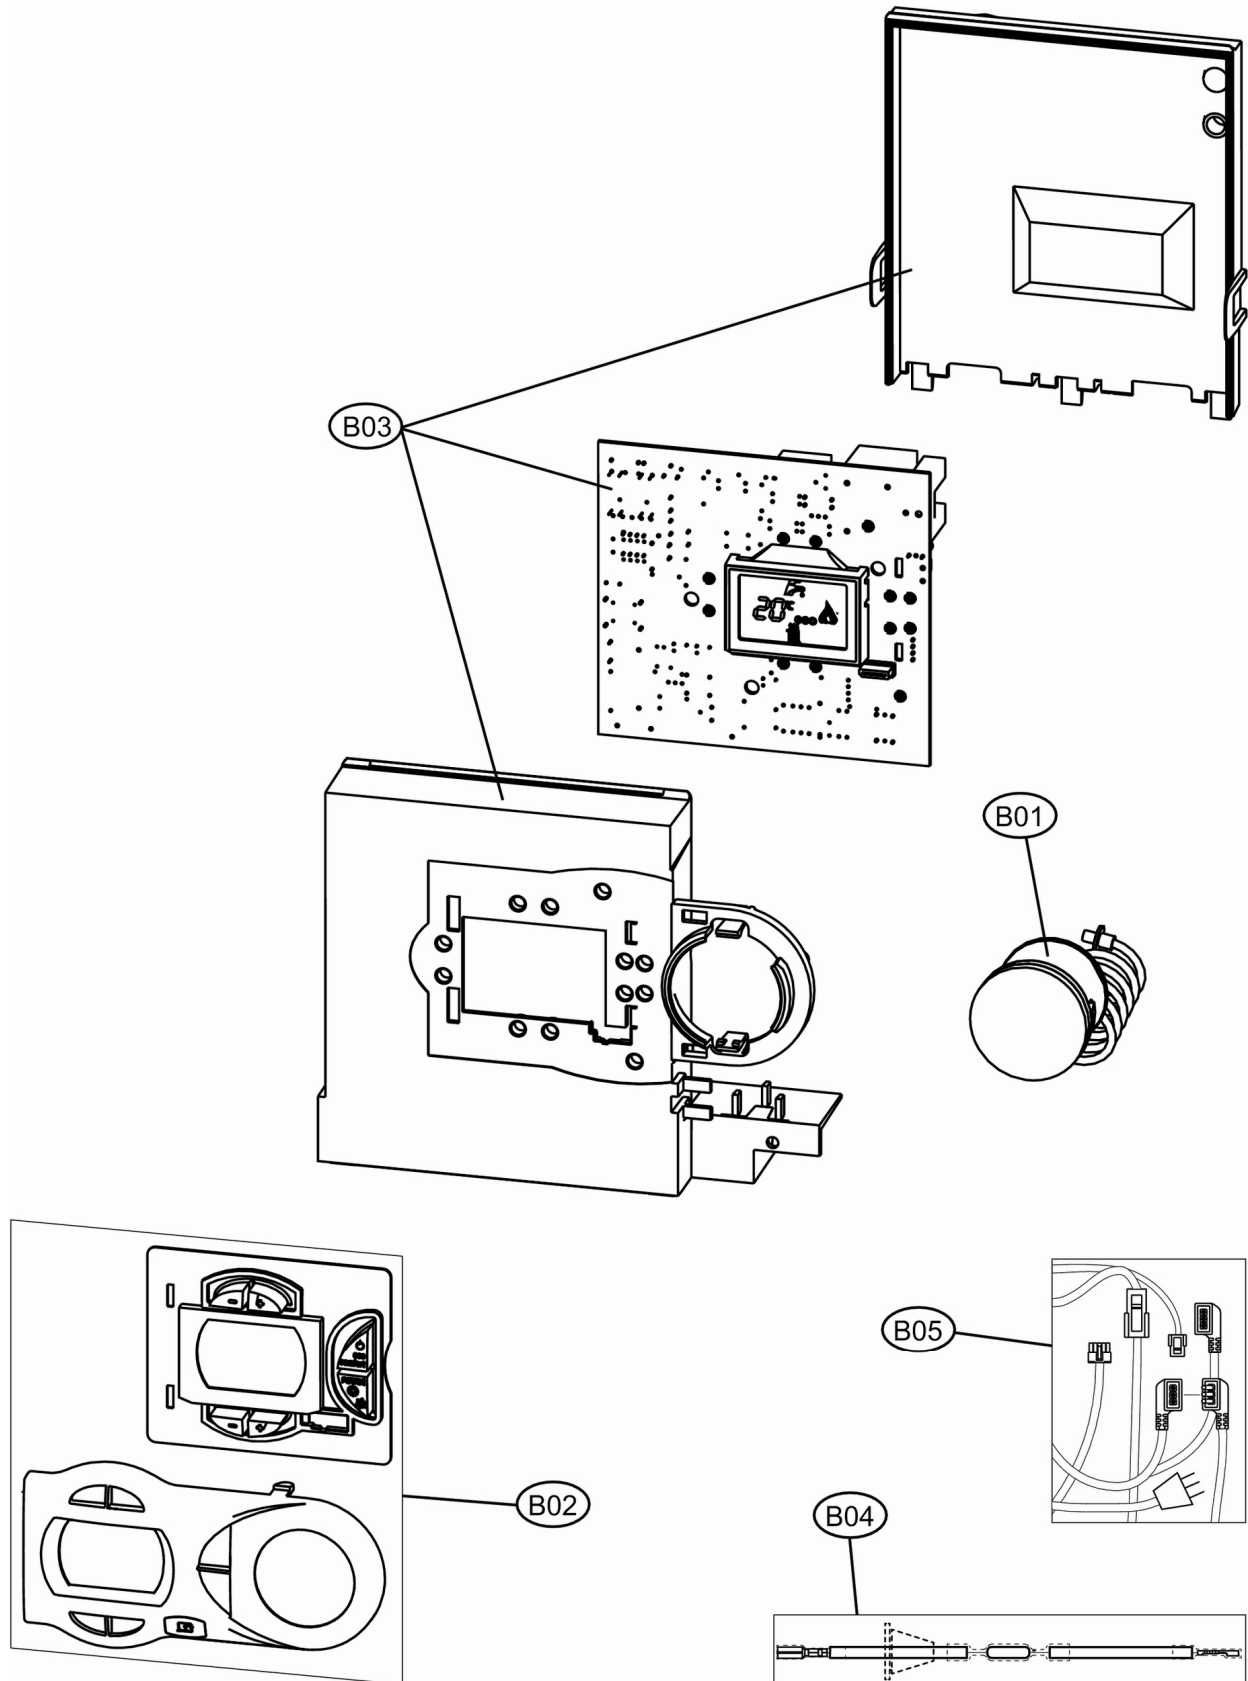

Lista Pezzi / Spare Parts / Ersatzteile
List Onderdelen / Liste Pieces Detaches / Lista Piezas De Repuesto

DOMItech F24 D

CODICE	EDIZIONE	MERCATO
30K0957000	13/01/2011	WF

DOMitech F24 D

DOMitech F24 D

DOMitech F24 D

DOMitech F24 D

DOMitech F24 D

LISTA PEZZI

POS.	CODICE	DESC.	QT.
A01	39828280	KIT MANTELLO "FOL"(31118280)	1.000
B01	39820080	KIT IDROMETRO (36402191)	1.000
B02	39842150	KIT MASCHER.ABM01 FOL(35014920)	1.000
B03	39841330	KIT CENTRAL.ABM01 (38325440)	1.000
B04	39841300	KIT CAVO MONO EL. (38325341)	1.000
B05	39841280	KIT CAVI CABL. (38325341)	1.000
C01	39842340	KIT GUARN.CALD. SR.D9C6 (BE)	1.000
C02	39820500	KIT 10 MOLLE SC.F D14(34300660)	1.000
C03	39837700	KIT 20 GUARN.OR 13,5 (35103070)	1.000
C04	39840910	KIT 10 MOLLE SC.F D18(34300670)	1.000
C05	39837690	KIT 20 GUARN.OR 17,5 (35103080)	1.000
C06	39828290	KIT PACCO LAM. (37404630)	1.000
C07	39819550	KIT SONDA TEMP. (36200730)	1.000
C08	39810230	KIT SONDA TEMP.SAN. (36200640)	1.000
C09	39818260	KIT PRESSOST.H2O (39404710)	1.000
C10	39813010	KIT 5 REG.PORT.10Lt.(36902080)	1.000
C11	39818551	KIT FLUSSOST.ELTEK (36400711)	1.000
C12	39819560	KIT RUBIN.CARICO (36902140)	1.000
C13	39813230	KIT 5 FILTRI FLUSS. (39402940)	1.000
C14	39818230	KIT 5 VALV.N/R (39404740)	1.000
C15	39818450	KIT POMPA UNIV.15-50 GRND	1.000
C16	39818220	KIT V.ARIA (39404380-39404730)	1.000
C17	39818270	KIT VALV.SIC. (36902760)	1.000
C18	39827800	KIT VASO ESP.7Lt. (36800800)	1.000
D01	39819580	KIT GUARN.CALD. Sr.ABF4	1.000
D02	39808471	KIT PRESE (35101310-35101323)	1.000
D03	39817990	KIT CURVA USC.FUMI (33301610)	1.000
D04	39819460	KIT DIAFR.FUMI Di.43-47	1.000
D05	39817550	KIT VENTIL. (36601851)	1.000
D06	39819590	KIT 11 UG.135(34009821)+DF.500	1.000
D07	39819600	KIT 11 UG.0,79 gpl (34013300)	1.000
D08	39819430	KIT ELETTRODO ACC. (36702890)	1.000
D09	39820480	KIT SPIA (35102690-35102350)	1.000
D10	39828300	KIT ISOL.CAM.COMB.Sr.D9F4	1.000
D11	39819630	KIT BRUC.11R.m. (37608911)	1.000
D12	39841320	KIT VALV.GAS SGV (36803260)	1.000