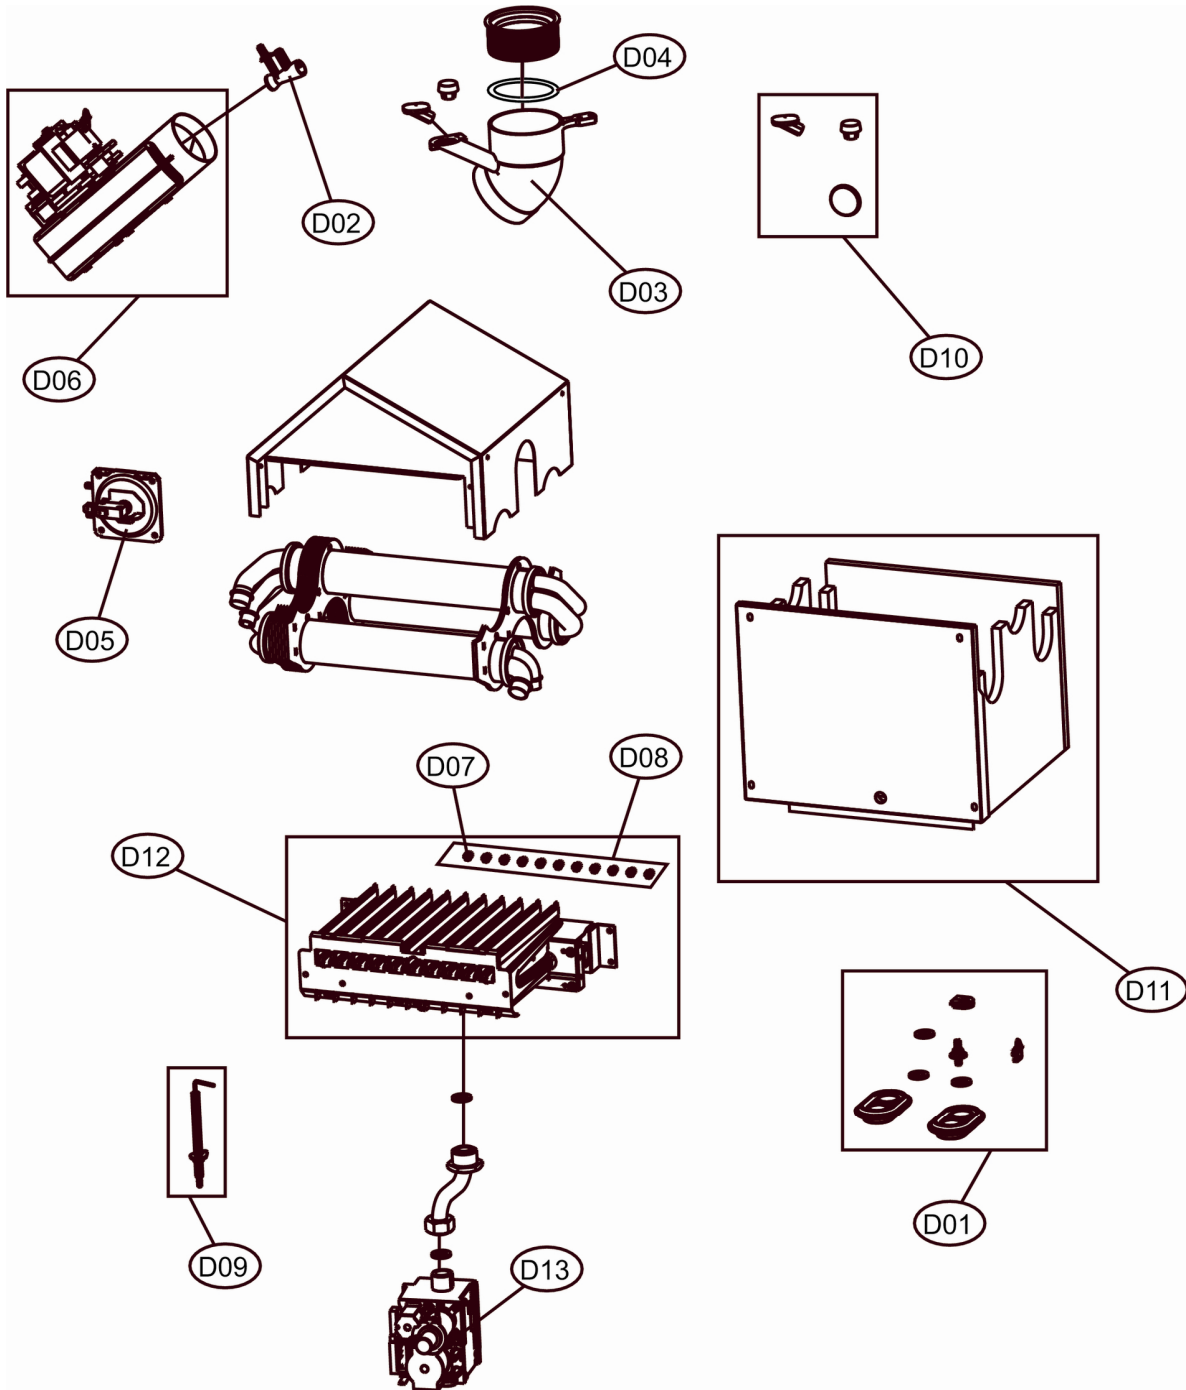

DOMItech F24

Lista Pezzi / Spare Parts / Ersatzteile
List Onderdelen / Liste Pieces Detaches / Lista Piezas De Repuesto

DOMItech F24

DOMItech F24

DOMItech F24

Lista Pezzi / Spare Parts / Ersatzsteile
List Onderdelen / Liste Pieces Detaches / Lista Piezas De Repuesto

DOMitech F24

LISTA PEZZI

POS.	CODICE	DESC.	QT.
A01	39828280	KIT MANTELLO "FOL"(31118280)	1.000
B01	39820080	KIT IDROMETRO (36402190)	1.000
B02	39820650	KIT MASCHERINA "FOL"(35011970)	1.000
B03	39819520	KIT SCATOLA EL. (35012240)	1.000
B04	39820660	KIT CENTRALINA (36508130)	1.000
C01	39828290	KIT PACCO LAM. (37404630)	1.000
C02	39819550	KIT SONDA TEMP. (36200730)	1.000
C03	39810230	KIT SONDA TEMP.SAN. (36200640)	1.000
C04	39818260	KIT PRESSOST.H2O (39404710)	1.000
C05	39813010	KIT 5 REG.PORT.10Lt.(36902080)	1.000
C06	39818550	KIT FLUSSOST.ELTEK (36400710)	1.000
C07	39819560	KIT RUBIN.CARICO (36902140)	1.000
C08	39813230	KIT 5 FILTRI FLUSS. (39402940)	1.000
C09	39818230	KIT 5 VALV.N/R (39404740)	1.000
C10	39818450	KIT POMPA AO/FX3FPL (36600100)	1.000
C11	39818220	KIT V.ARIA (39404380-39404730)	1.000
C12	39818270	KIT VALV.SIC. (39404720)	1.000
C13	39827800	KIT VASO ESP.7Lt. (36800800)	1.000
D01	39819580	KIT GUARN.CALD. Sr.ABF4	1.000
D02	39808471	KIT PRESE (35101310-35101323)	1.000
D03	39817990	KIT CURVA USC.FUMI (33301610)	1.000
D04	39819460	KIT DIAFR.FUMI Di.43-47	1.000
D05	39817510	KIT PRESS.DIFF.ARIA (36402050)	1.000
D06	39817550	KIT VENTIL. (36601851)	1.000
D07	39819590	KIT 11 UG.1,35 m. (34009821)	1.000
D08	39819600	KIT 11 UG.0,79 gpl (34013300)	1.000
D09	39819430	KIT ELETTRODO ACC. (36702890)	1.000
D10	39820480	KIT SPIA (35102690-35102350)	1.000
D11	39828300	KIT ISOL.CAM.COMB.Sr.D9F4	1.000
D12	39819630	KIT BRUC.11R.m. (37608910)	1.000
D13	39812190	KIT VALV.VGU 54A1109(36800400)	1.000