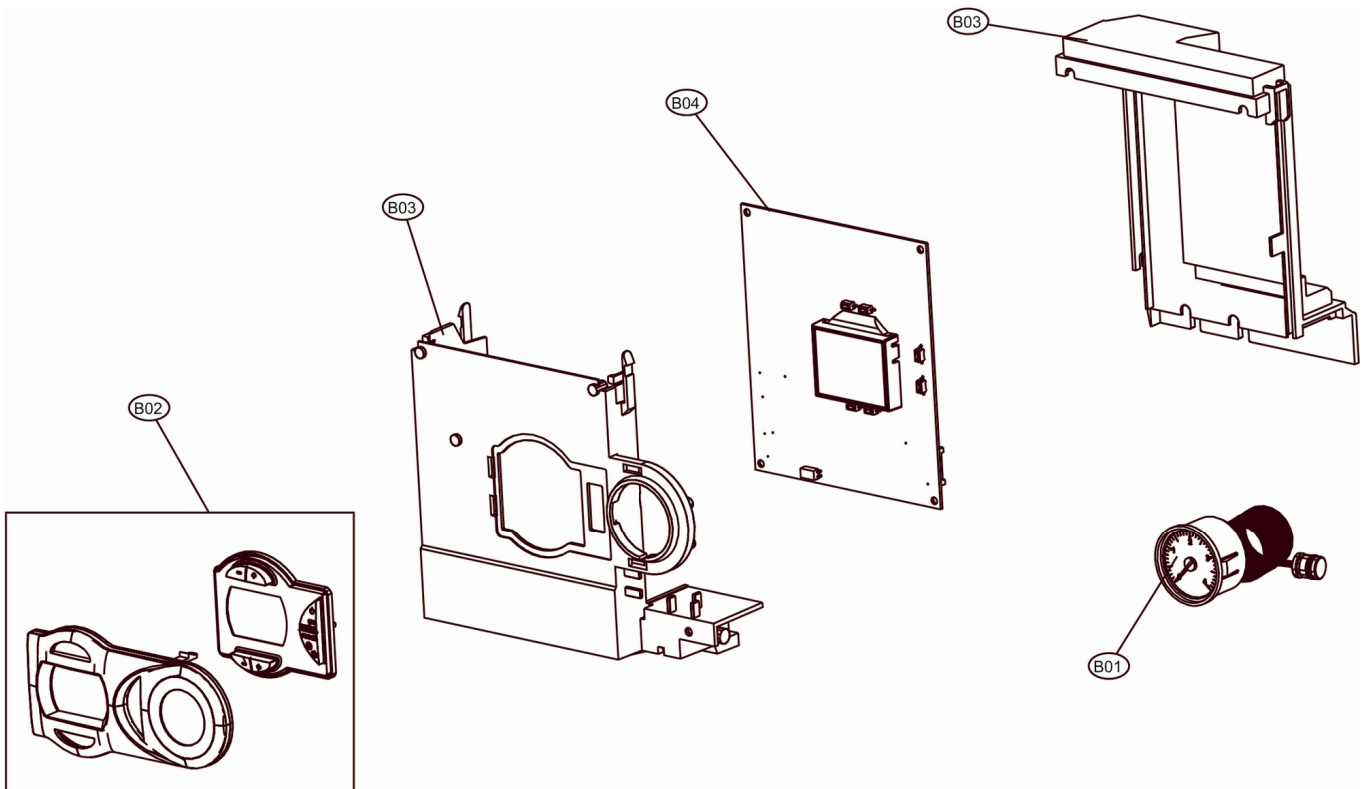

Lista Pezzi / Spare Parts / Ersatzteile
List Onderdelen / Liste Pieces Detaches / Lista Piezas De Repuesto

DOMItech F24