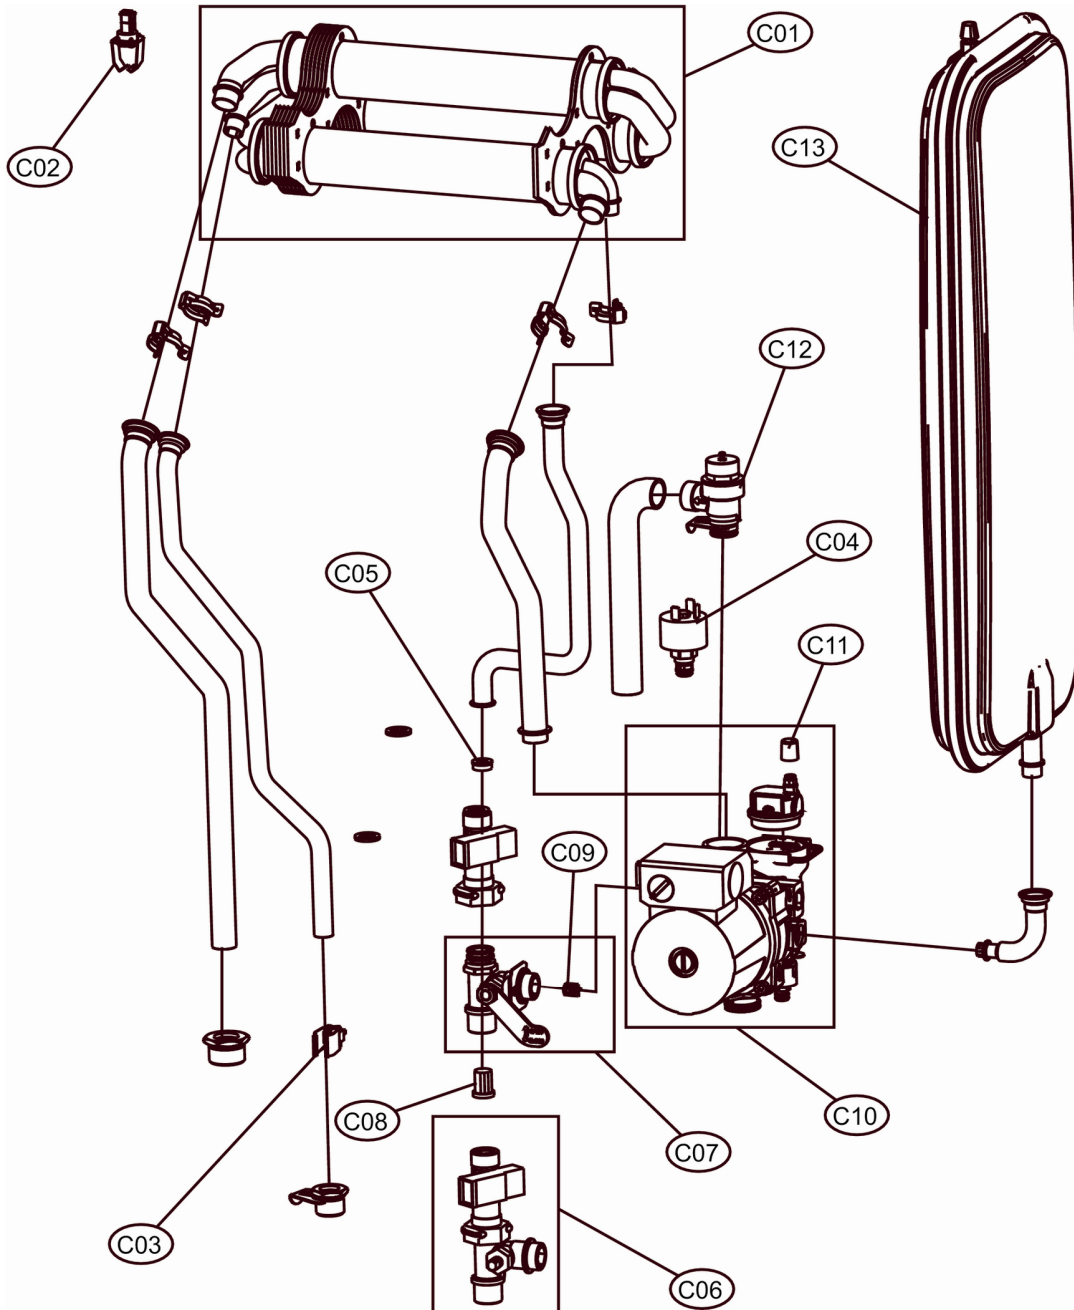

DOMItech F24

Lista Pezzi / Spare Parts / Ersatzteile
List Onderdelen / Liste Pieces Detaches / Lista Piezas De Repuesto

DOMItech F24

DOMItech F24

DOMItech F24

Lista Pezzi / Spare Parts / Ersatzsteile
List Onderdelen / Liste Pieces Detaches / Lista Piezas De Repuesto

DOMitech F24

LISTA PEZZI

POS.	CODICE	DESC.	QT.
A01	39828280	KIT MANTELLO "FOL"(31118280)	1.000
B01	39820080	KIT IDROMETRO (36402190)	1.000
B02	39820650	KIT MASCHERINA "FOL"(35011970)	1.000
B03	39819520	KIT SCATOLA EL. (35012240)	1.000
B04	39820660	KIT CENTRALINA (36508130)	1.000
C01	39828290	KIT PACCO LAM. (37404630)	1.000
C02	39819550	KIT SONDA TEMP. (36200730)	1.000
C03	39810230	KIT SONDA TEMP.SAN. (36200640)	1.000
C04	39818260	KIT PRESSOST.H2O (39404710)	1.000
C05	39813010	KIT 5 REG.PORT.10Lt.(36902080)	1.000
C06	39818550	KIT FLUSSOST.ELTEK (36400710)	1.000
C07	39819560	KIT RUBIN.CARICO (36902140)	1.000
C08	39813230	KIT 5 FILTRI FLUSS. (39402940)	1.000
C09	39818230	KIT 5 VALV.N/R (39404740)	1.000
C10	39818450	KIT POMPA AO/FX3FPL (36600100)	1.000
C11	39818220	KIT V.ARIA (39404380-39404730)	1.000
C12	39818270	KIT VALV.SIC. (39404720)	1.000
C13	39827800	KIT VASO ESP.7Lt. (36800800)	1.000
D01	39819580	KIT GUARN.CALD. Sr.ABF4	1.000
D02	39808471	KIT PRESE (35101310-35101323)	1.000
D03	39817990	KIT CURVA USC.FUMI (33301610)	1.000
D04	39819460	KIT DIAFR.FUMI Di.43-47	1.000
D05	39817510	KIT PRESS.DIFF.ARIA (36402050)	1.000
D06	39817550	KIT VENTIL. (36601851)	1.000
D07	39819590	KIT 11 UG.1,35 m. (34009821)	1.000
D08	39819600	KIT 11 UG.0,79 gpl (34013300)	1.000
D09	39819430	KIT ELETTRODO ACC. (36702890)	1.000
D10	39820480	KIT SPIA (35102690-35102350)	1.000
D11	39828300	KIT ISOL.CAM.COMB.Sr.D9F4	1.000
D12	39819630	KIT BRUC.11R.m. (37608910)	1.000
D13	39812190	KIT VALV.VGU 54A1109(36800400)	1.000