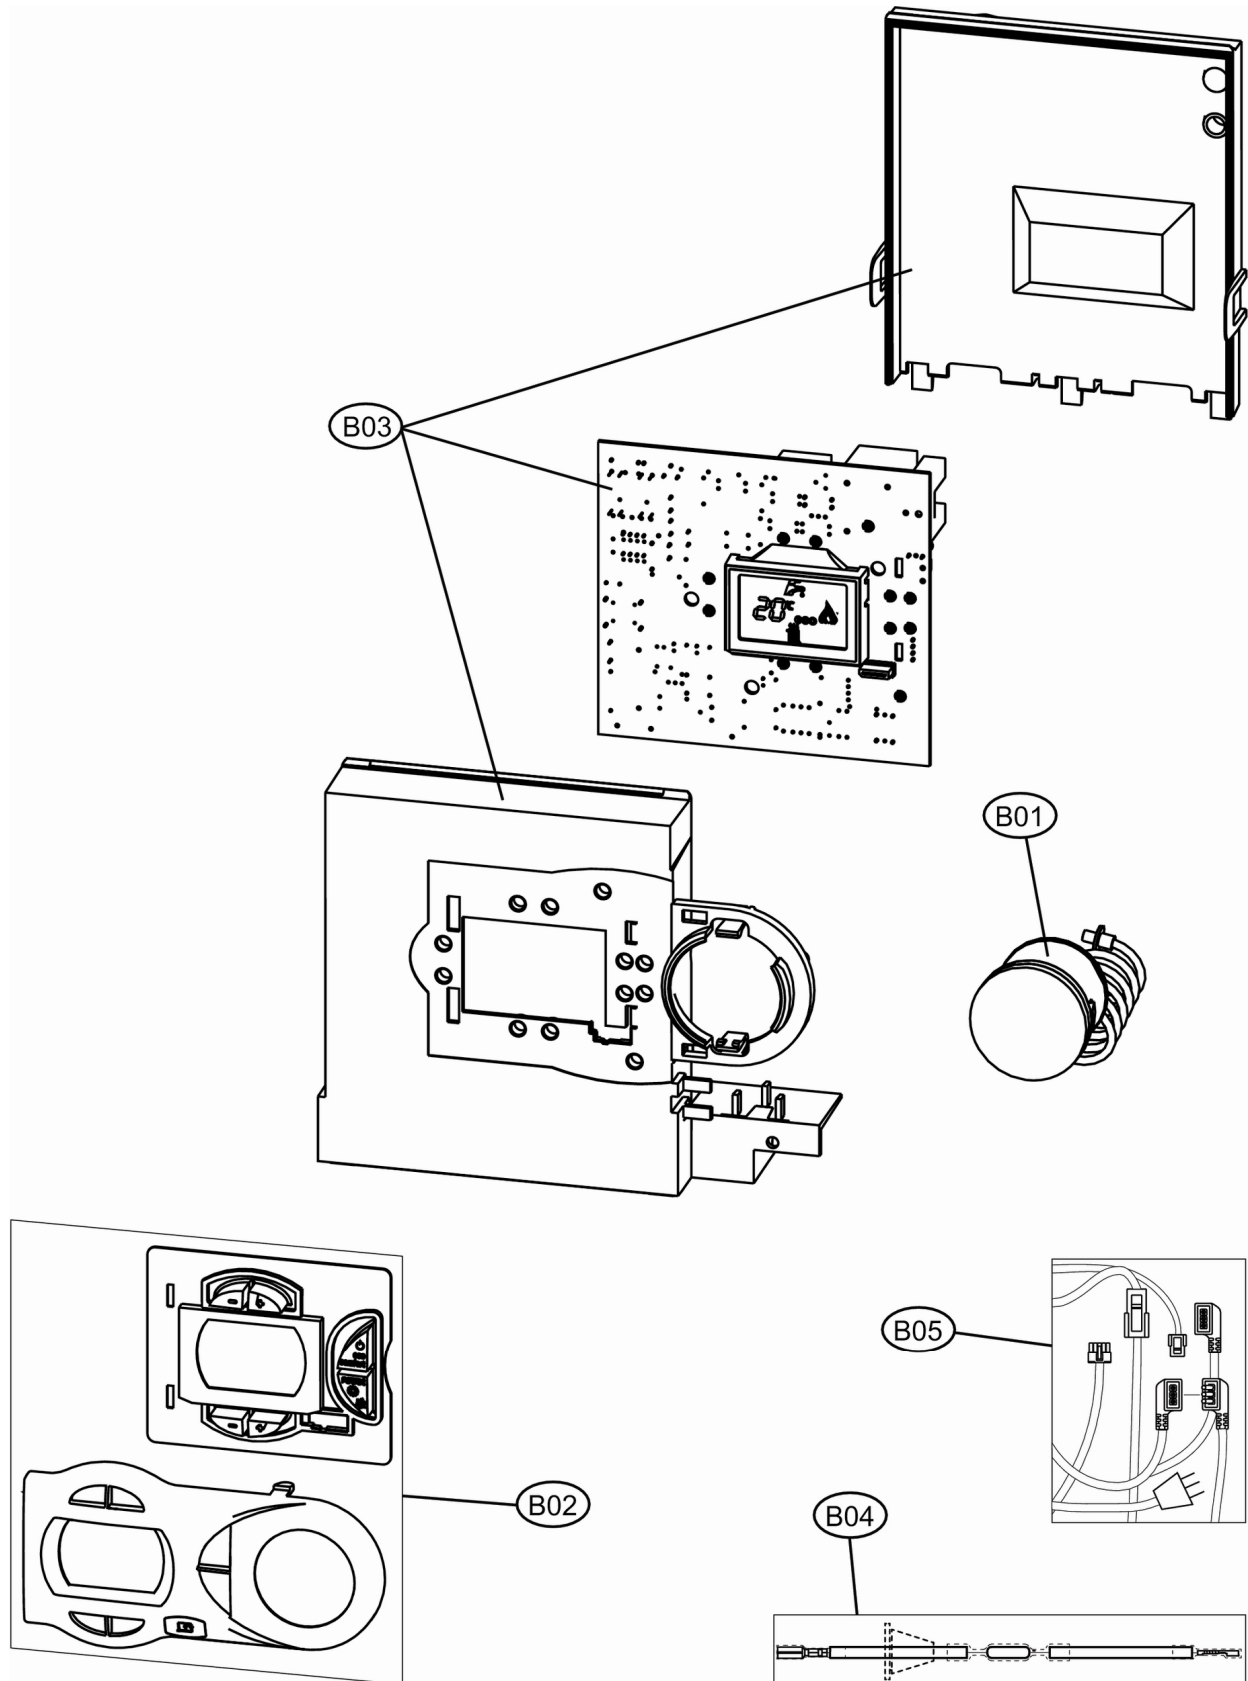

DOMitech F32 D