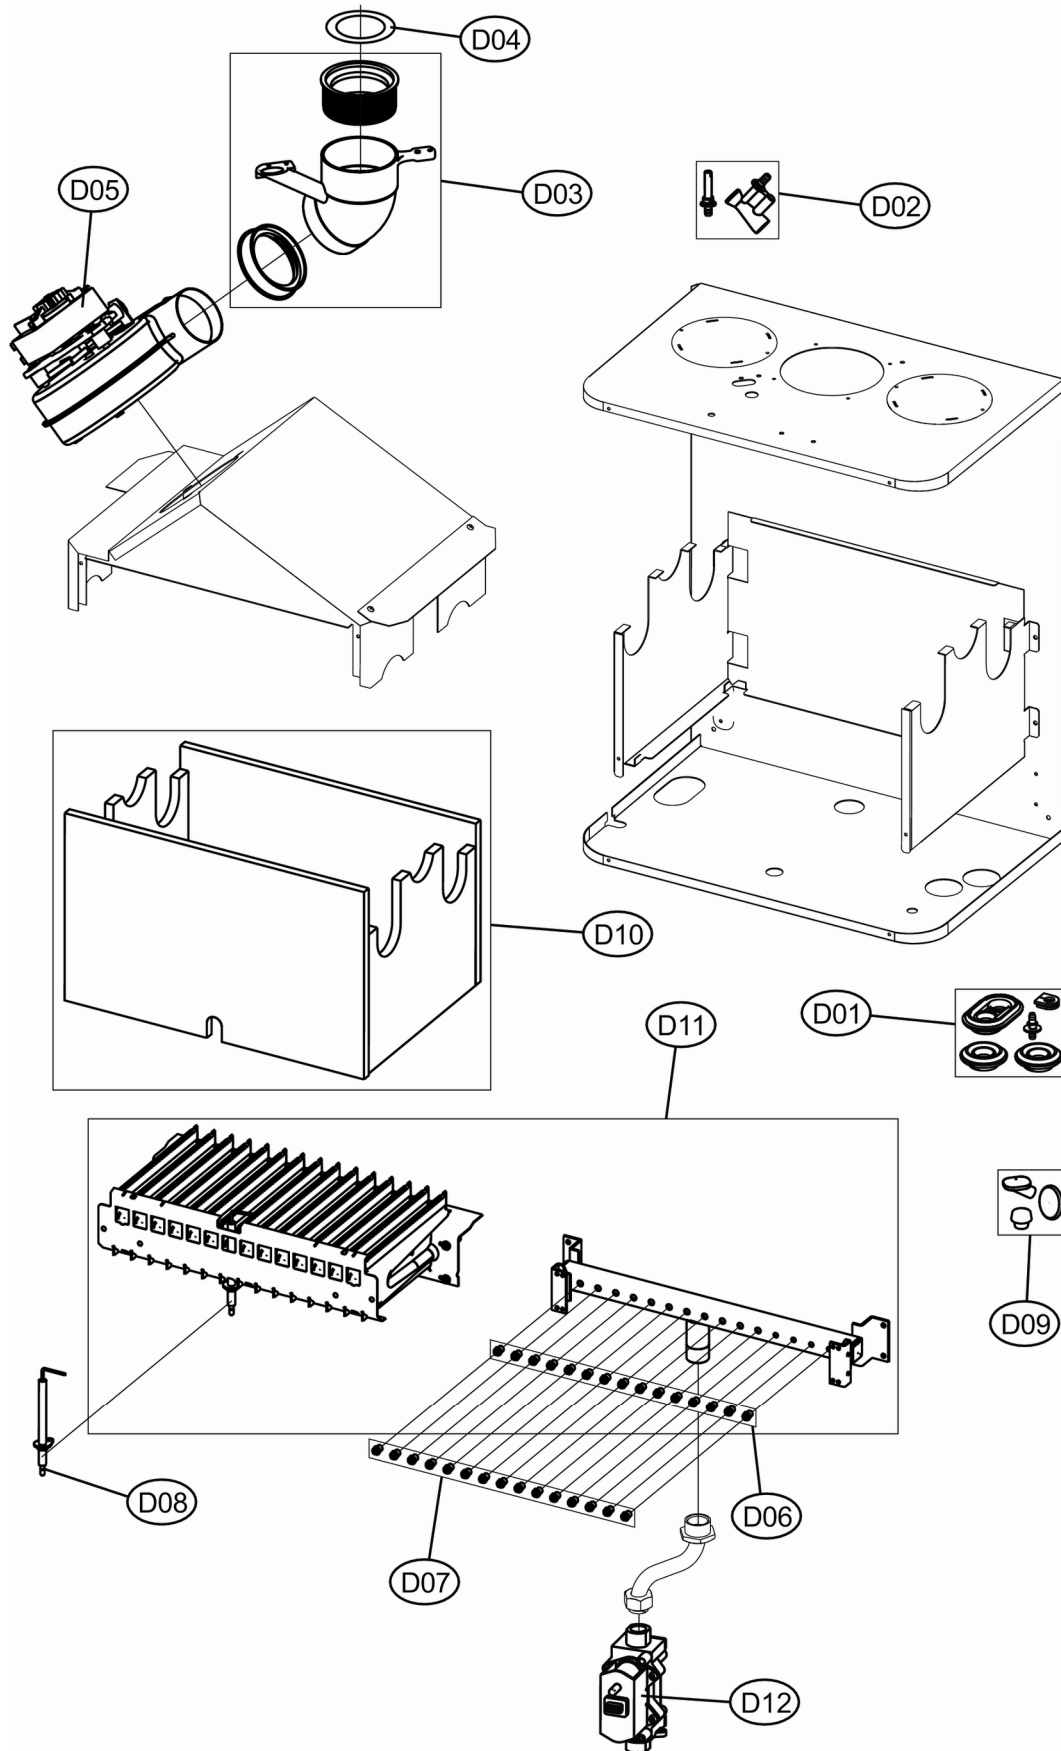

DOMitech F32 D

DOMitech F32 D

DOMitech F32 D

DOMitech F32 D

DOMitech F32 D

LISTA PEZZI

POS.	CODICE	DESC.	QT.
A01	39829570	KIT MANTELLO "FOL"(3110E170)	1.000
B01	39820080	KIT IDROMETRO (36402191)	1.000
B02	39842150	KIT MASCHER.ABM01 FOL(35014920)	1.000
B03	39841330	KIT CENTRAL.ABM01 (38325440)	1.000
B04	39841300	KIT CAVO MONO EL. (38325341)	1.000
B05	39841280	KIT CAVI CABL. (38325341)	1.000
C01	39842230	KIT GUARN.CALD. SR.D9C6-D9F6	1.000
C02	39829600	KIT PACCO LAM. (37404640)	1.000
C03	39820500	KIT 10 MOLLE SC.F D14(34300660)	1.000
C04	39837700	KIT 20 GUARN.OR 13,5 (35103070)	1.000
C05	39840910	KIT 10 MOLLE SC.F D18(34300670)	1.000
C06	39837690	KIT 20 GUARN.OR 17,5 (35103080)	1.000
C07	39819550	KIT SONDA TEMP. (36200730)	1.000
C08	39810230	KIT SONDA TEMP.SAN. (36200640)	1.000
C09	39818260	KIT PRESSOST.H2O (39404710)	1.000
C10	39813220	KIT 5 REG.PORT.15Lt.(36902100)	1.000
C11	39818550	KIT FLUSSOST.ELTEK (36400710)	1.000
C12	39818280	KIT RUBIN.CARICO (36902150)	1.000
C13	39813230	KIT 5 FILTRI FLUSS. (39402940)	1.000
C14	39818230	KIT 5 VALV.N/R (39404740)	1.000
C15	39820900	KIT POMPA UNIV.15-60 GRND	1.000
C16	39818220	KIT V.ARIA (39404380-39404730)	1.000
C17	39818270	KIT VALV.SIC. (36902760)	1.000
C18	39836720	KIT VASO ESP.10LT. (36803120)	1.000
D01	39822600	KIT GUARN.CALD. Sr.ACF7-D9F6	1.000
D02	39808471	KIT PRESE (35101310-35101323)	1.000
D03	39817990	KIT CURVA USC.FUMI (33301610)	1.000
D04	39819690	KIT DIAFR.FUMI (32700870-890)	1.000
D05	39818021	KIT VENTIL. (36601872)	1.000
D06	39819700	KIT 15 UG.1,35 m. (34009821)	1.000
D07	39819710	KIT 15 UG.0,79 gpl (34013300)	1.000
D08	39819430	KIT ELETTRODO ACC. (36702890)	1.000
D09	39820480	KIT SPIA (35102690-35102350)	1.000
D10	39829580	KIT ISOL.CAM.COMB.Sr.D9F6	1.000
D11	39819730	KIT BRUC.15R.m. (37608931)	1.000
D12	39841320	KIT VALV.GAS SGV (36803260)	1.000