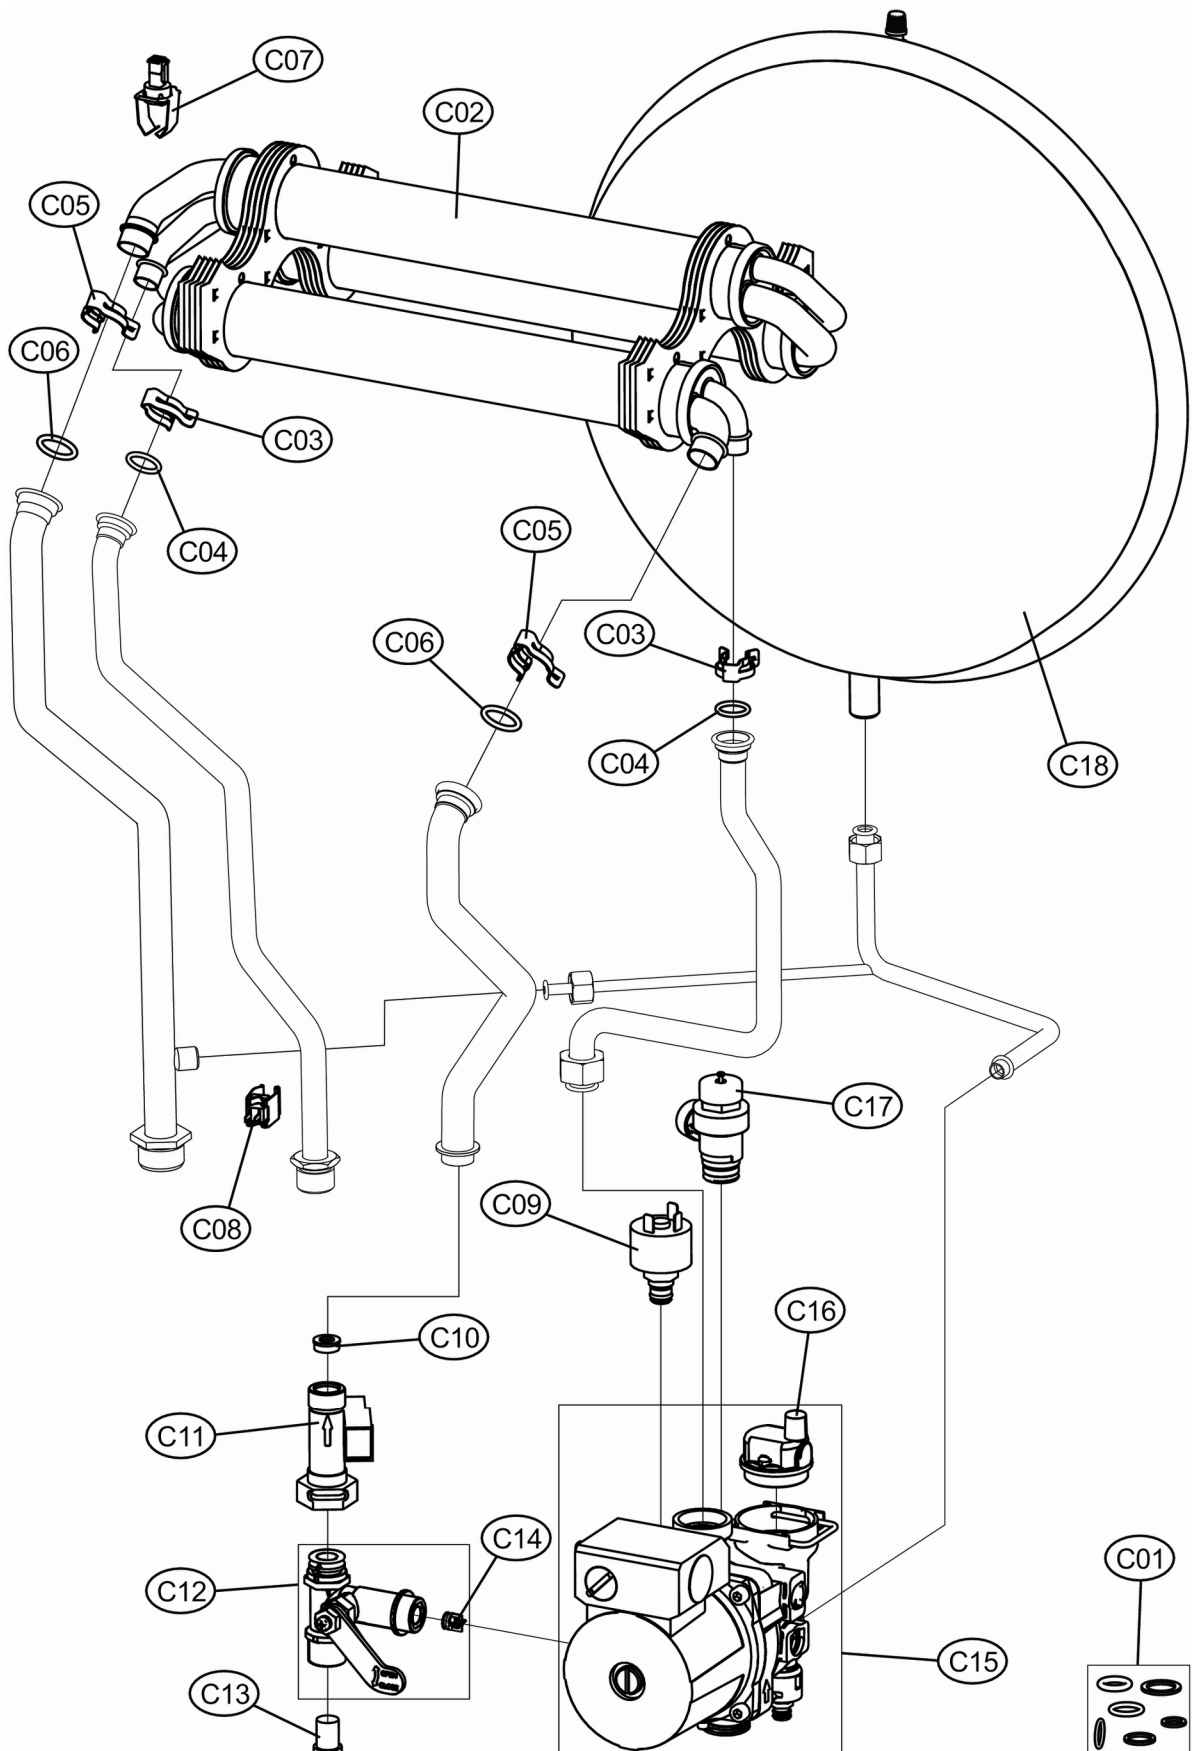

DOMitech F32 D