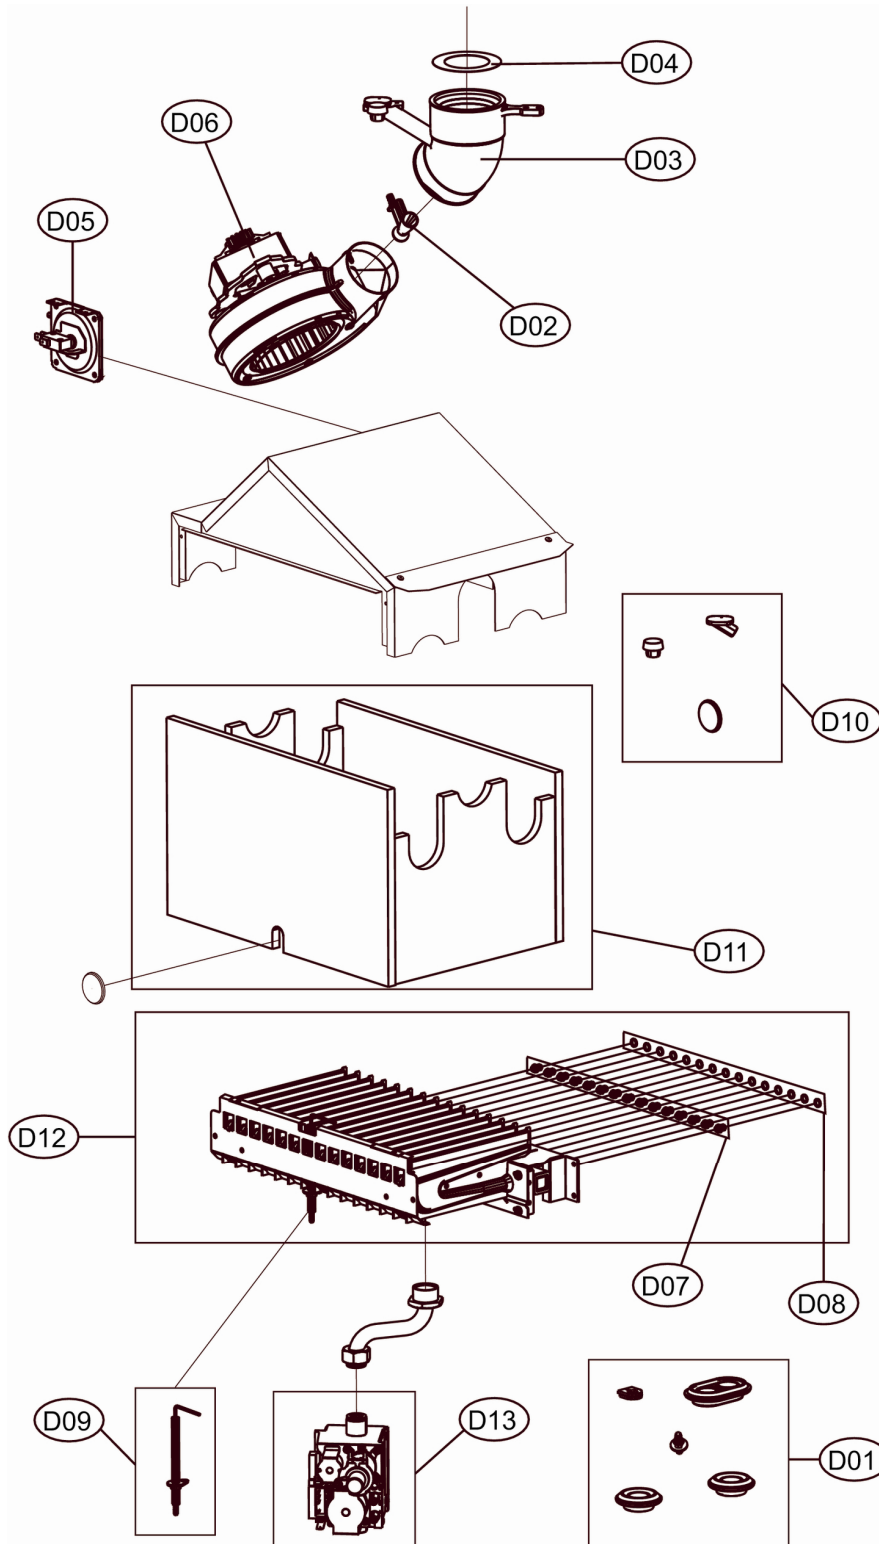

Lista Pezzi / Spare Parts / Ersatzteile
List Onderdelen / Liste Pieces Detaches / Lista Piezas De Repuesto

DOMItech F32