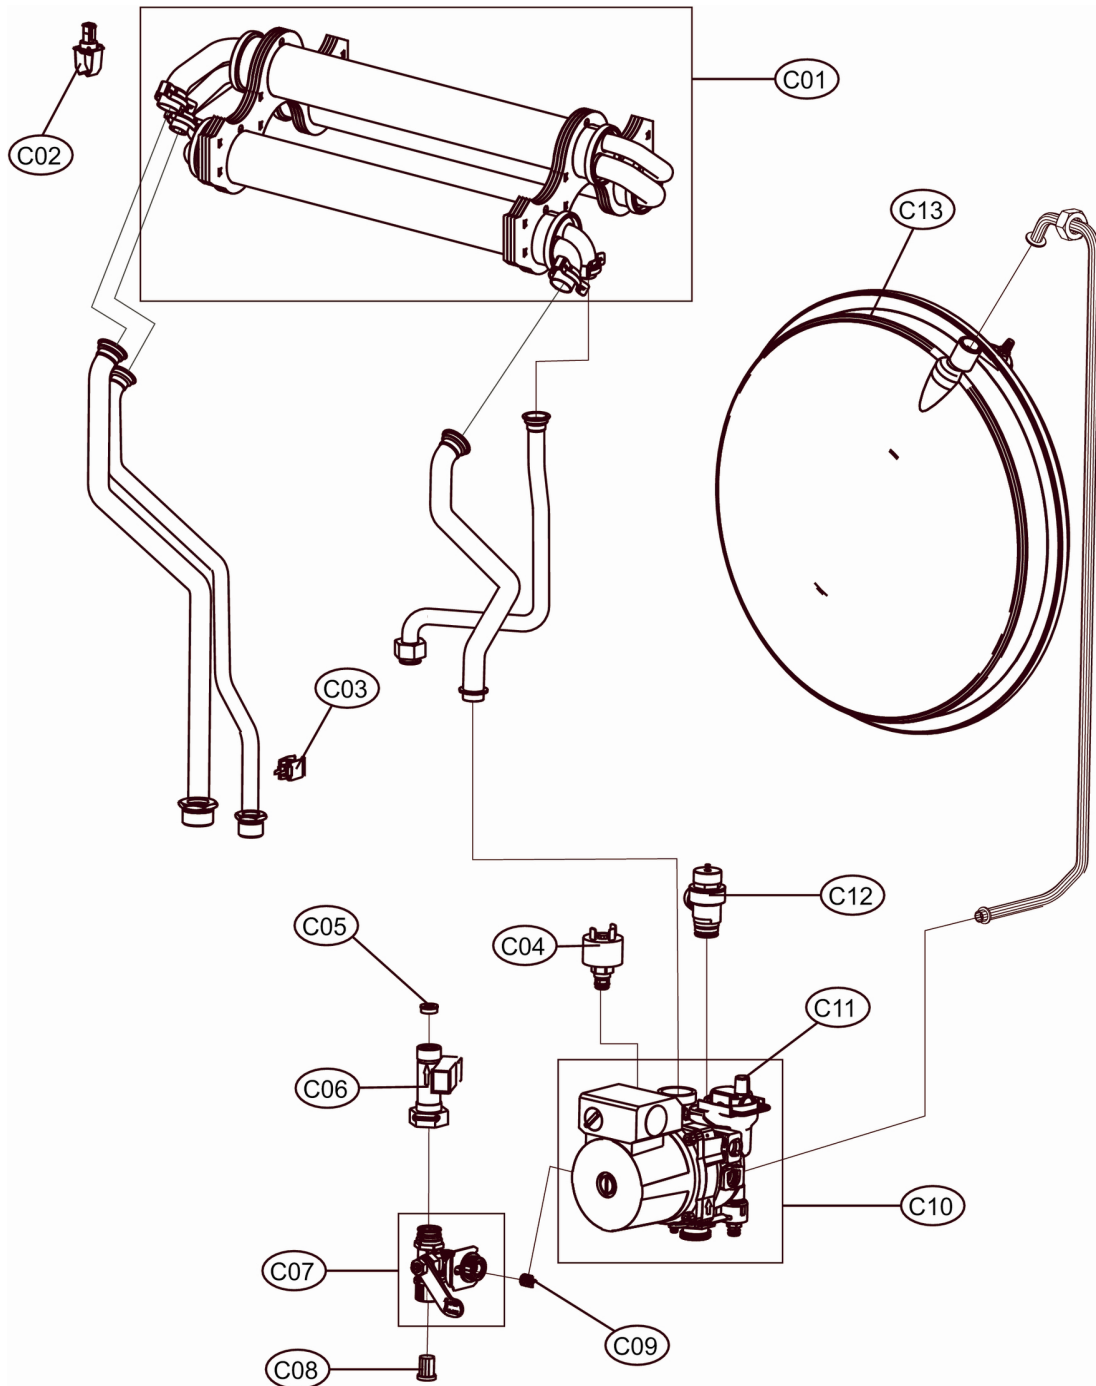

Lista Pezzi / Spare Parts / Ersatzteile
List Onderdelen / Liste Pieces Detaches / Lista Piezas De Repuesto

DOMItech F32