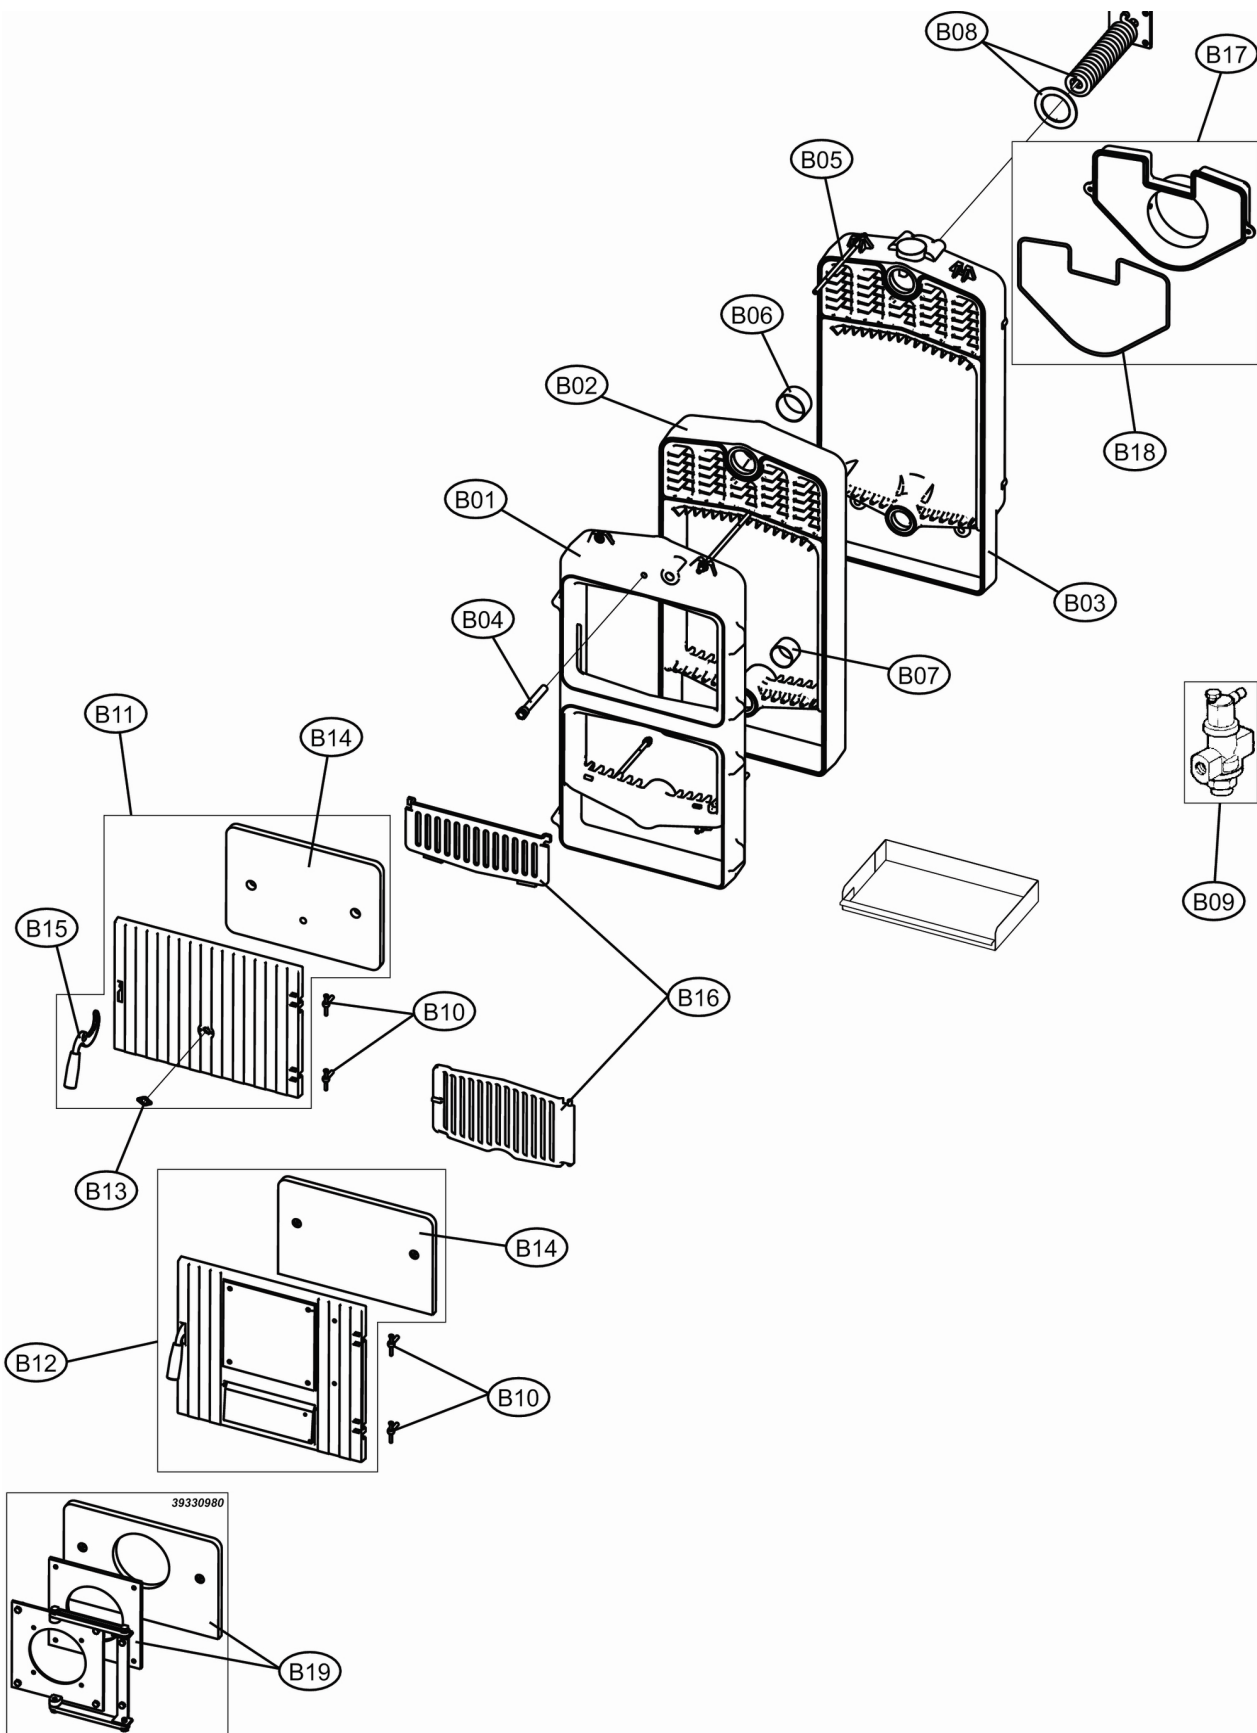

Lista Pezzi / Spare Parts / Ersatzteile
List Onderdelen / Liste Pieces Detaches / Lista Piezas De Repuesto

GFG 3-7

CODICE	EDIZIONE	MERCATO
30K0851000	21/10/2009	WN

GFG 3-7

GFG 3-7

GFG 3-7

LISTA PEZZI

POS.	CODICE
A01	39838410
A02	39838460
A03	39838510
A04	39838570
A05	39838690
A06	39838560
A07	39815570
A08	39822510
B01	39838580
B02	39838590
B03	39838600
B04	39813620
B05	39838610
B06	39815400
B07	39813670
B08	39838640
B09	39815580
B10	39838740
B11	39838750
B12	39838760
B13	39814960
B14	39838770
B15	39838780
B16	39838790
B17	39838810
B18	39838800
B19	39838820

GFG 3

DESC.	QT.
KIT FIANCO DEX.3*IC (3110G600)	1.000
KIT FIANCO SIN.3*IC (3110G700)	1.000
KIT COPERCHIO 3*IC (3110G800)	1.000
KIT PARETE POST.*IC (3110G860)	1.000
KIT BACINELLA C. 3 (32901740)	1.000
KIT CRUSCOTTO "Fol"(3110G880)	1.000
KIT REGOL.TERMOST. (36801220)	1.000
KIT TERM.0-120°C (36400360)	1.000
KIT ELEM.ANT. (39441020)	1.000
KIT ELEM.INT. (39441030)	1.000
KIT ELEM.POST. (39441040)	1.000
KIT GUAINA 1/2"X130 (33400690)	1.000
KIT TIRANTI M10X280 (34403860)	1.000
KIT BICONO (34204010)	1.000
KIT BICONO (34204000)	1.000
KIT SERPENTINO 3*IC (38100570)	1.000
KIT VALV.TERMOST. (36900760)	1.000
KIT CERNIERE P.FM.IC(34403980)	1.000
KIT PORTA SUPER. (38000590)	1.000
KIT PORTA INFER. (38000620)	1.000
KIT SPIONCINO PORTA (34012020)	1.000
KIT ISOL.PORTE(35304670-04680)	1.000
KIT MANIGLIA Fm.IC (38000600)	1.000
KIT PARACARB. (33204180-3170)	1.000
KIT CAMERA FUMO GFG (38000610)	1.000
KIT TRECCIA 5X1280 (55049107)	1.000
KIT ISOL.PEL. (35304700-04710)	1.000