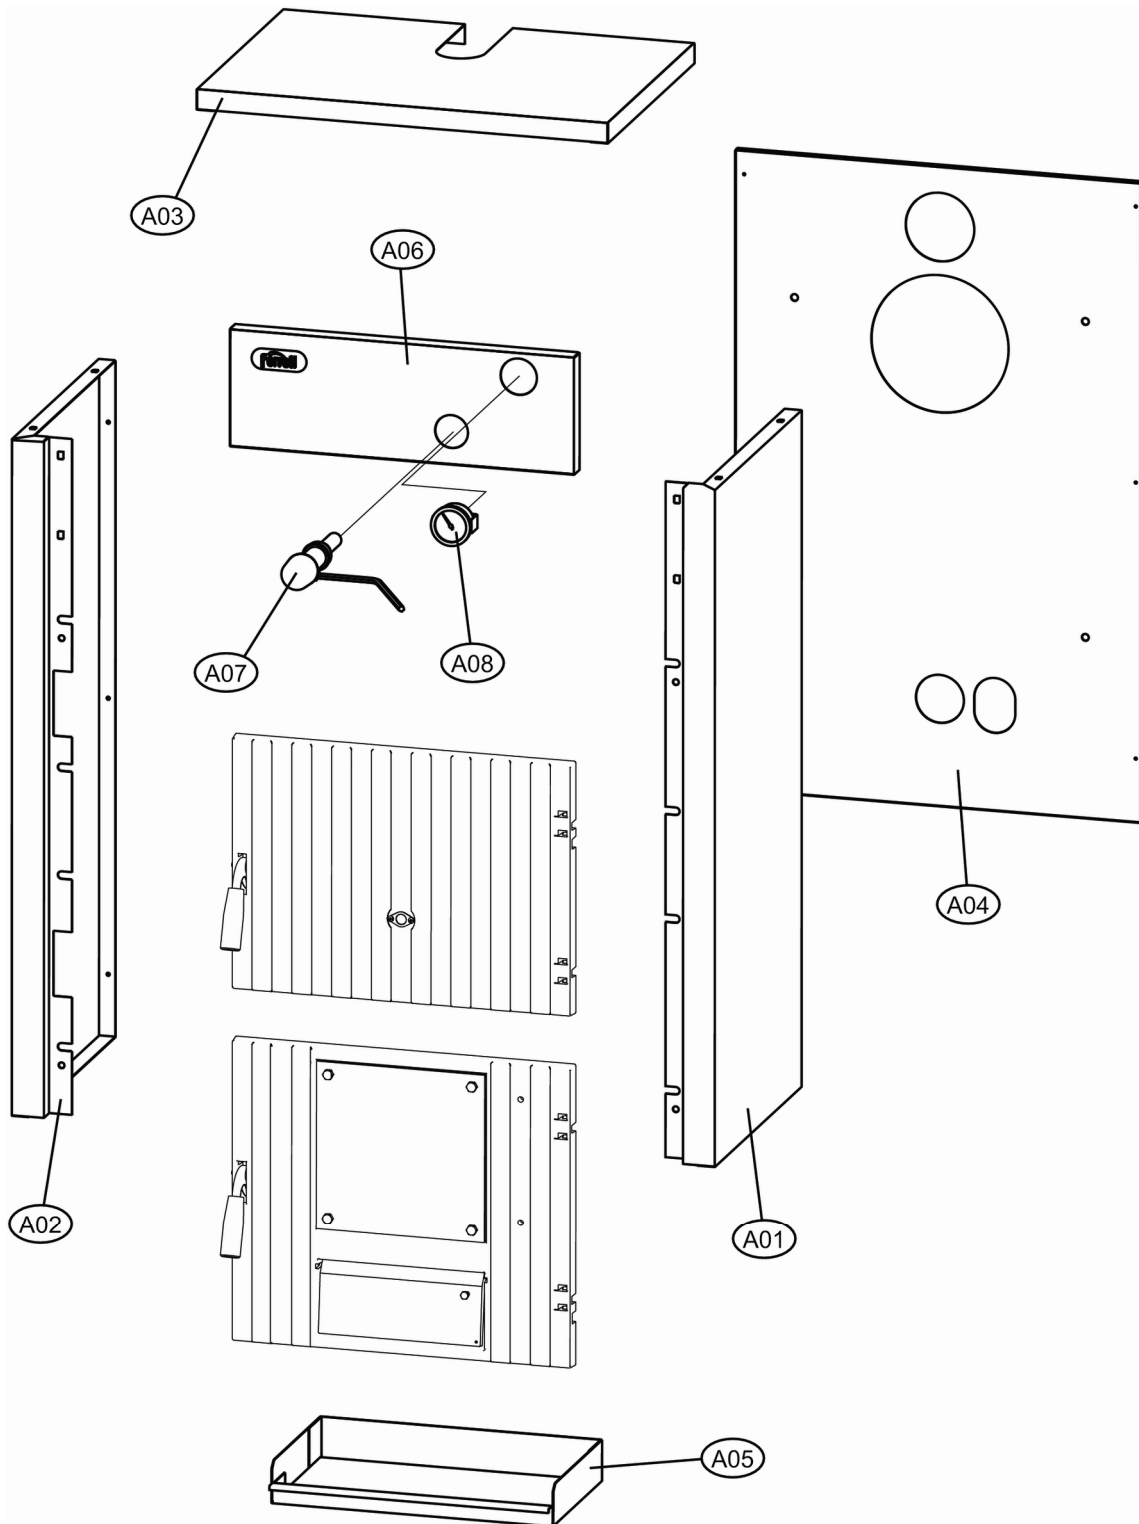

Lista Pezzi / Spare Parts / Ersatzteile
List Onderdelen / Liste Pieces Detaches / Lista Piezas De Repuesto

GFG 3-7

CODICE	EDIZIONE	MERCATO
30K0851000	21/10/2009	WN

GFG 3-7

GFG 3-7

GFG 3-7

LISTA PEZZI

POS.	CODICE
A01	39838410
A02	39838460
A03	39838510
A04	39838570
A05	39838690
A06	39838560
A07	39815570
A08	39822510
B01	39838580
B02	39838590
B03	39838600
B04	39813620
B05	39838610
B06	39815400
B07	39813670
B08	39838640
B09	39815580
B10	39838740
B11	39838750
B12	39838760
B13	39814960
B14	39838770
B15	39838780
B16	39838790
B17	39838810
B18	39838800
B19	39838820

GFG 3

DESC.	QT.
KIT FIANCO DEX.3*IC (3110G600)	1.000
KIT FIANCO SIN.3*IC (3110G700)	1.000
KIT COPERCHIO 3*IC (3110G800)	1.000
KIT PARETE POST.*IC (3110G860)	1.000
KIT BACINELLA C. 3 (32901740)	1.000
KIT CRUSCOTTO "Fol"(3110G880)	1.000
KIT REGOL.TERMOST. (36801220)	1.000
KIT TERM.0-120°C (36400360)	1.000
KIT ELEM.ANT. (39441020)	1.000
KIT ELEM.INT. (39441030)	1.000
KIT ELEM.POST. (39441040)	1.000
KIT GUAINA 1/2"X130 (33400690)	1.000
KIT TIRANTI M10X280 (34403860)	1.000
KIT BICONO (34204010)	1.000
KIT BICONO (34204000)	1.000
KIT SERPENTINO 3*IC (38100570)	1.000
KIT VALV.TERMOST. (36900760)	1.000
KIT CERNIERE P.FM.IC(34403980)	1.000
KIT PORTA SUPER. (38000590)	1.000
KIT PORTA INFER. (38000620)	1.000
KIT SPIONCINO PORTA (34012020)	1.000
KIT ISOL.PORTE(35304670-04680)	1.000
KIT MANIGLIA Fm.IC (38000600)	1.000
KIT PARACARB. (33204180-3170)	1.000
KIT CAMERA FUMO GFG (38000610)	1.000
KIT TRECCIA 5X1280 (55049107)	1.000
KIT ISOL.PEL. (35304700-04710)	1.000