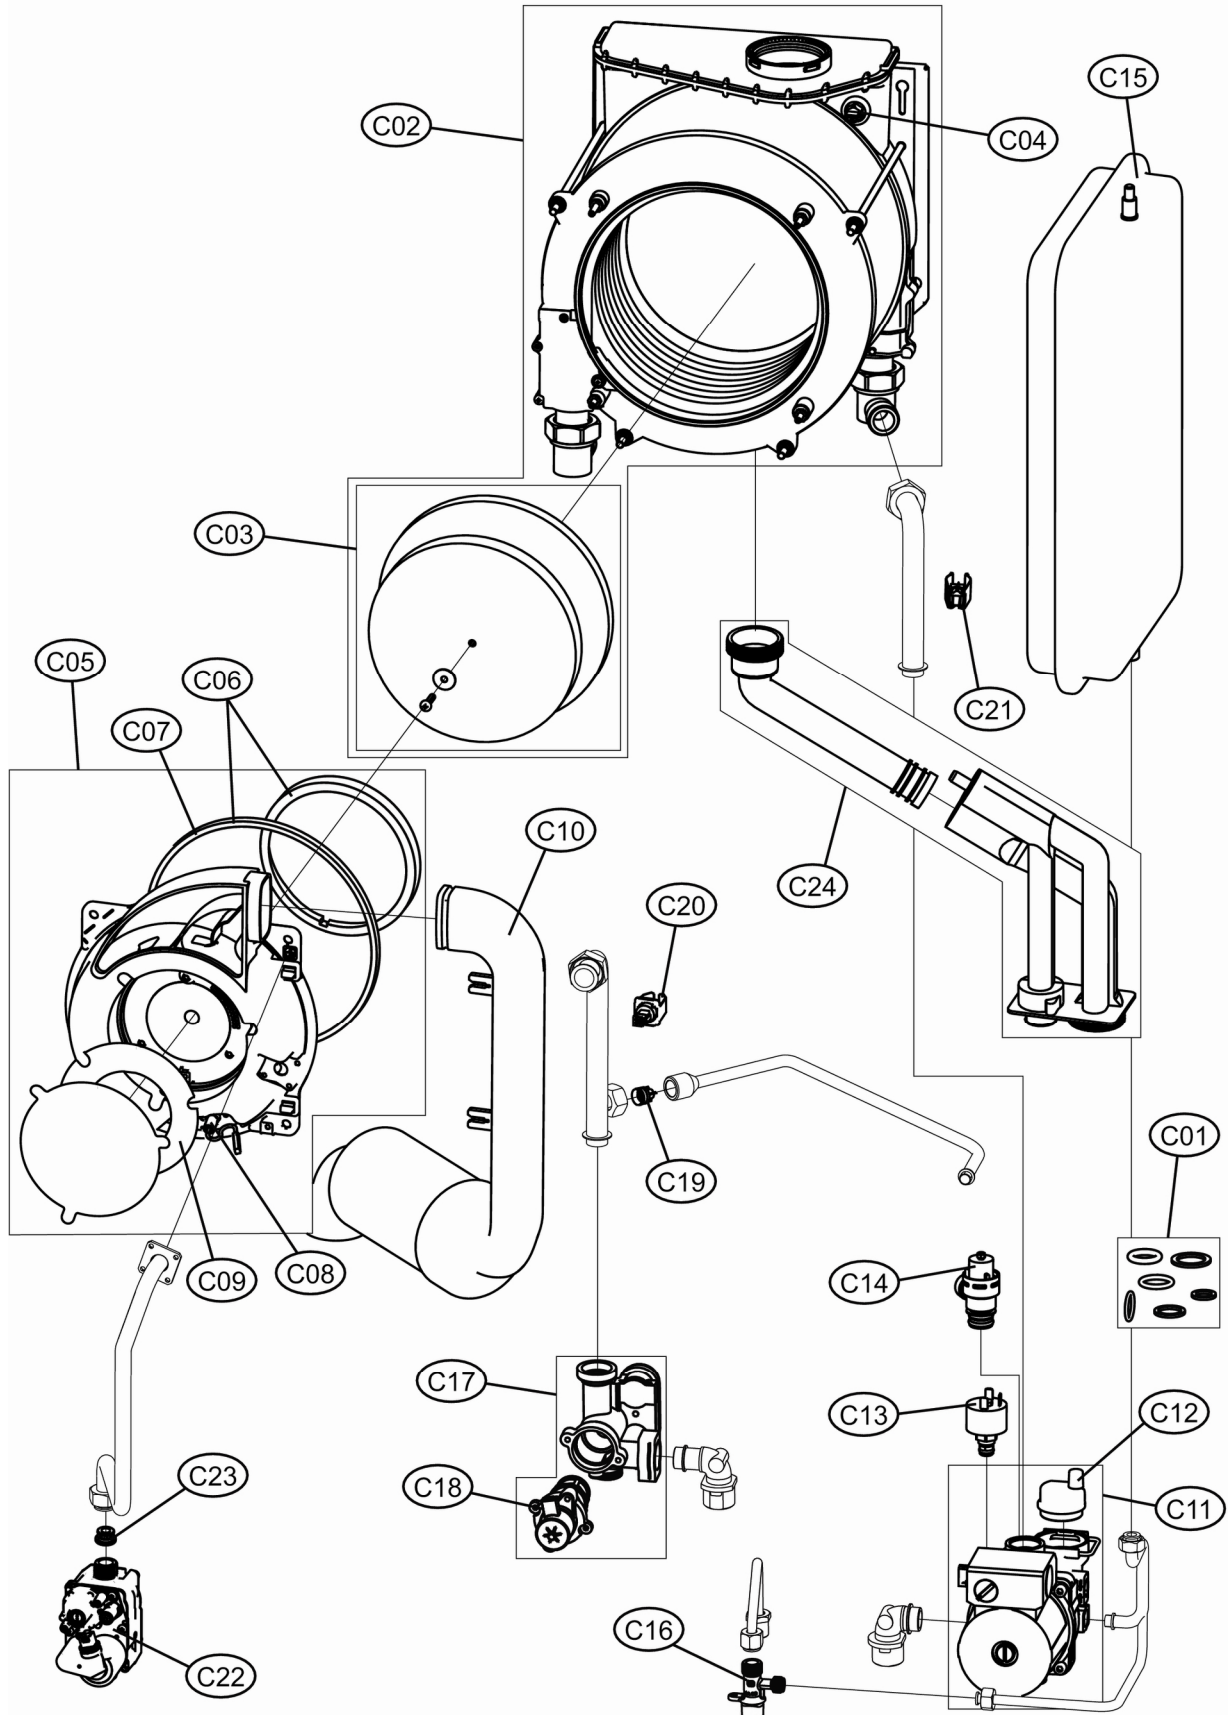

BLUEHELIX TECH A