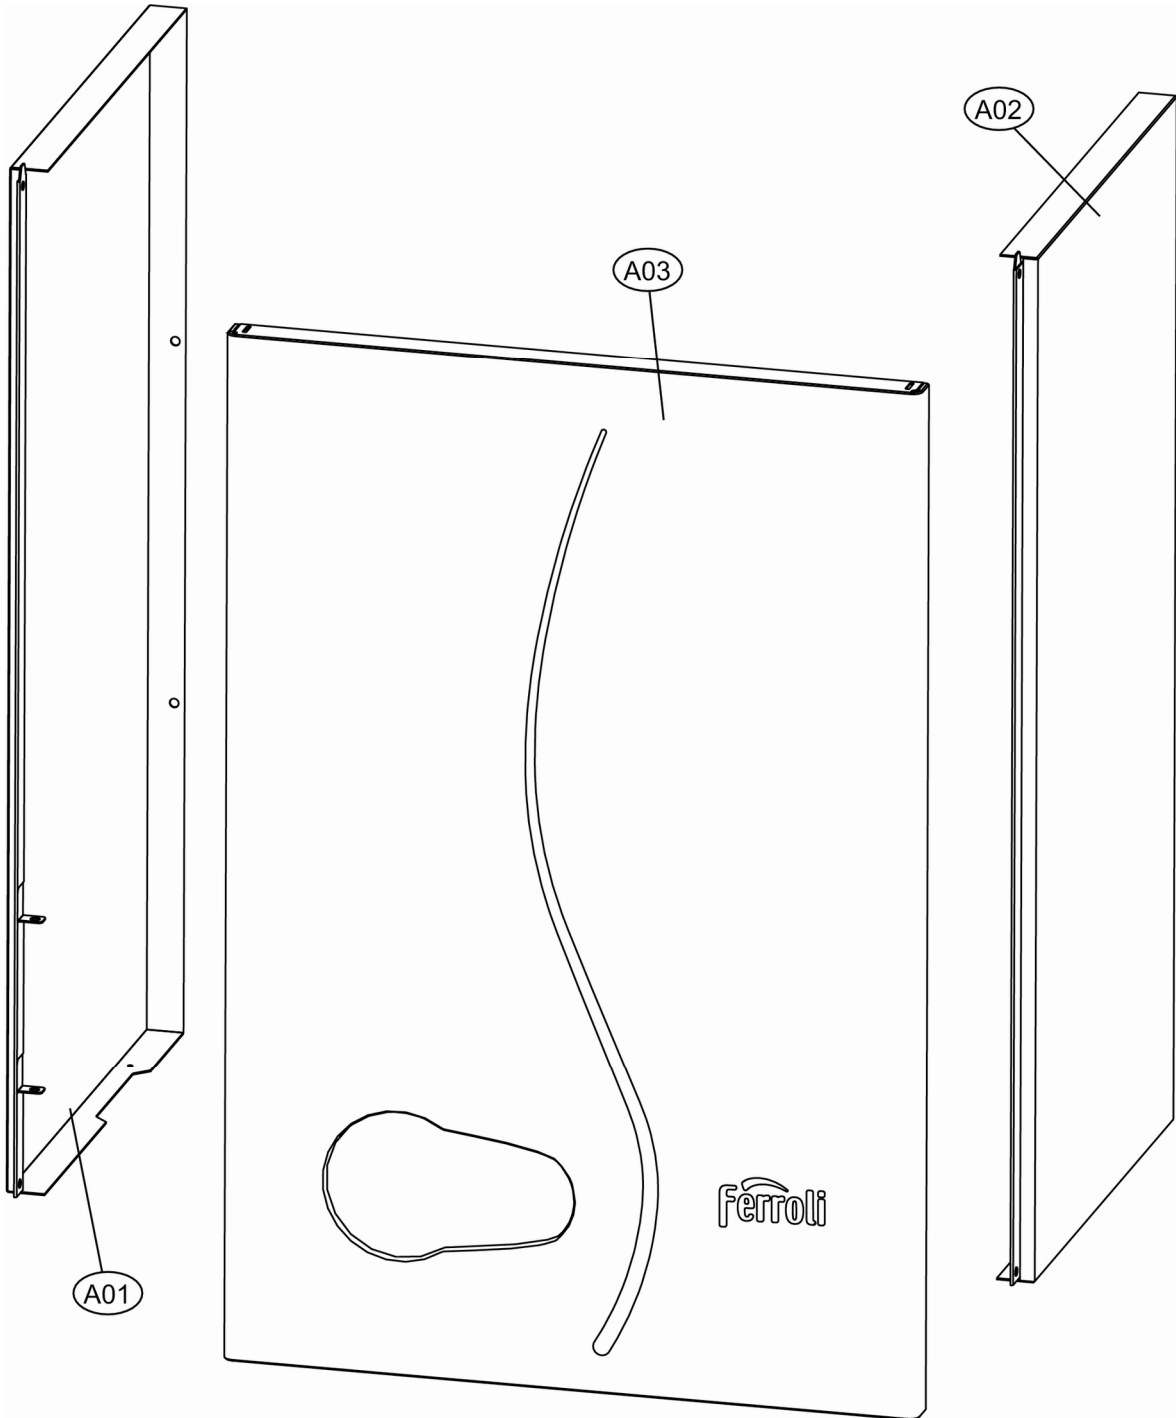

BLUEHELIX TECH A