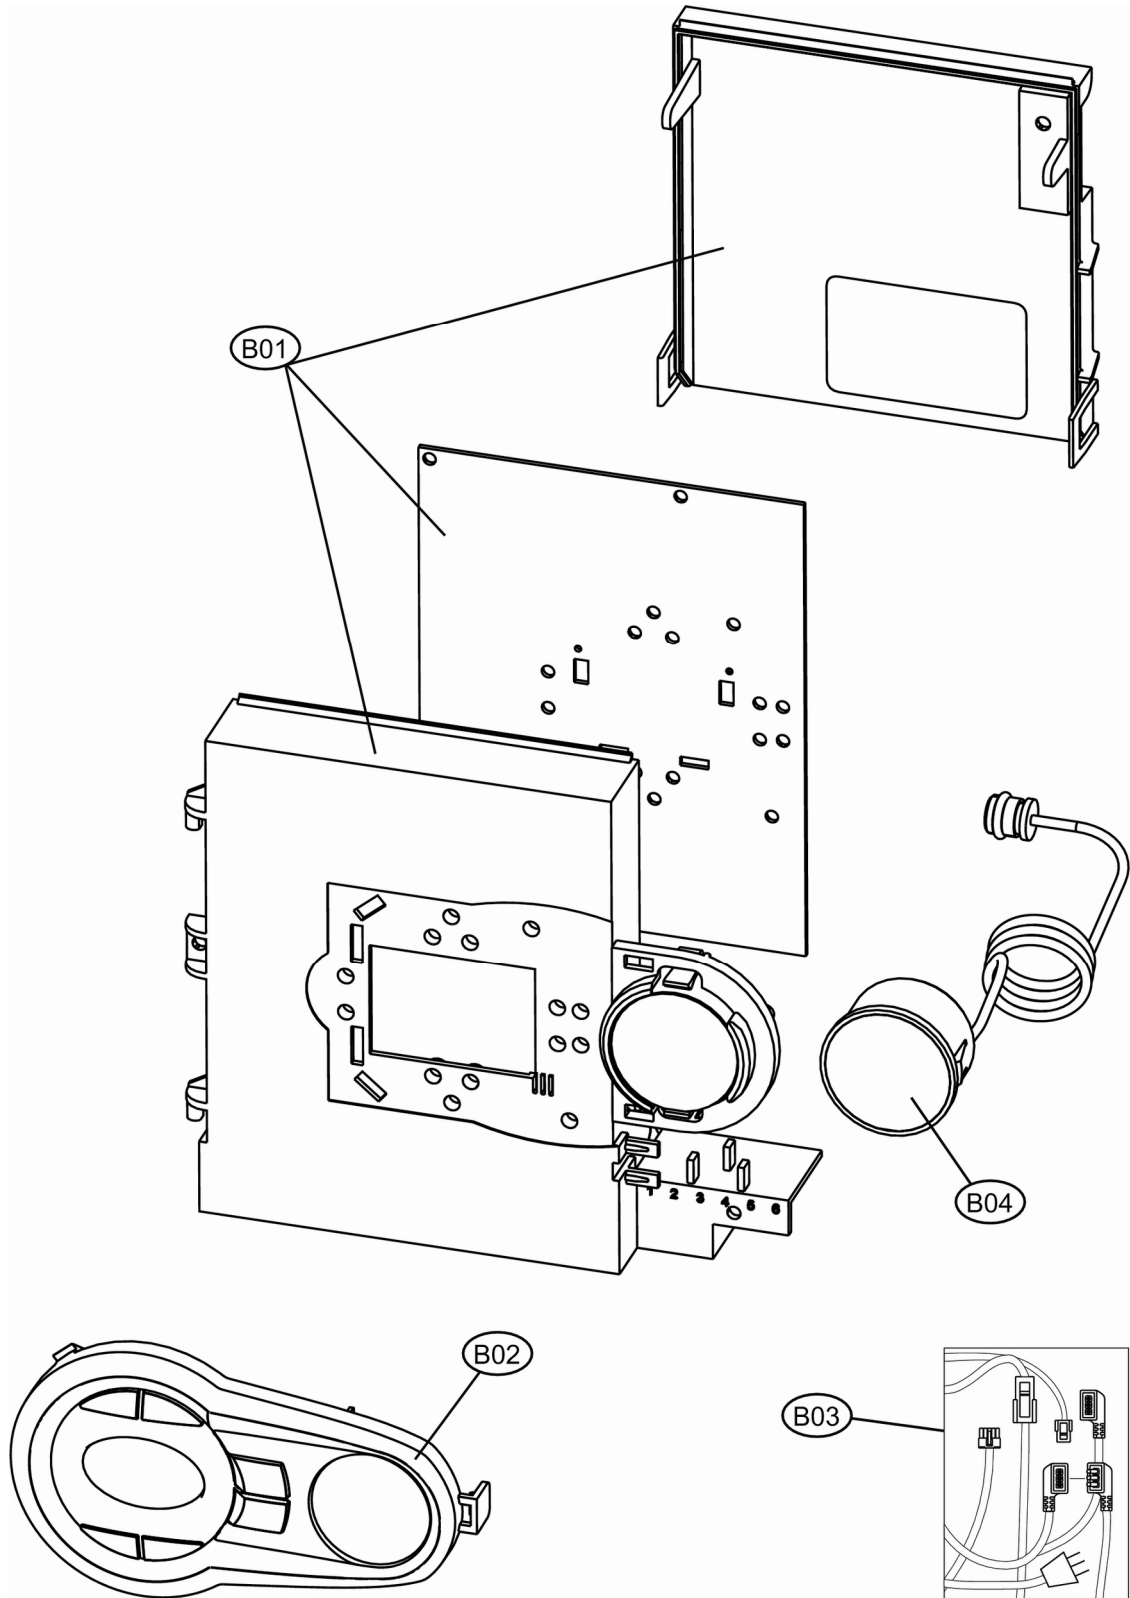

BLUEHELIX TECH A