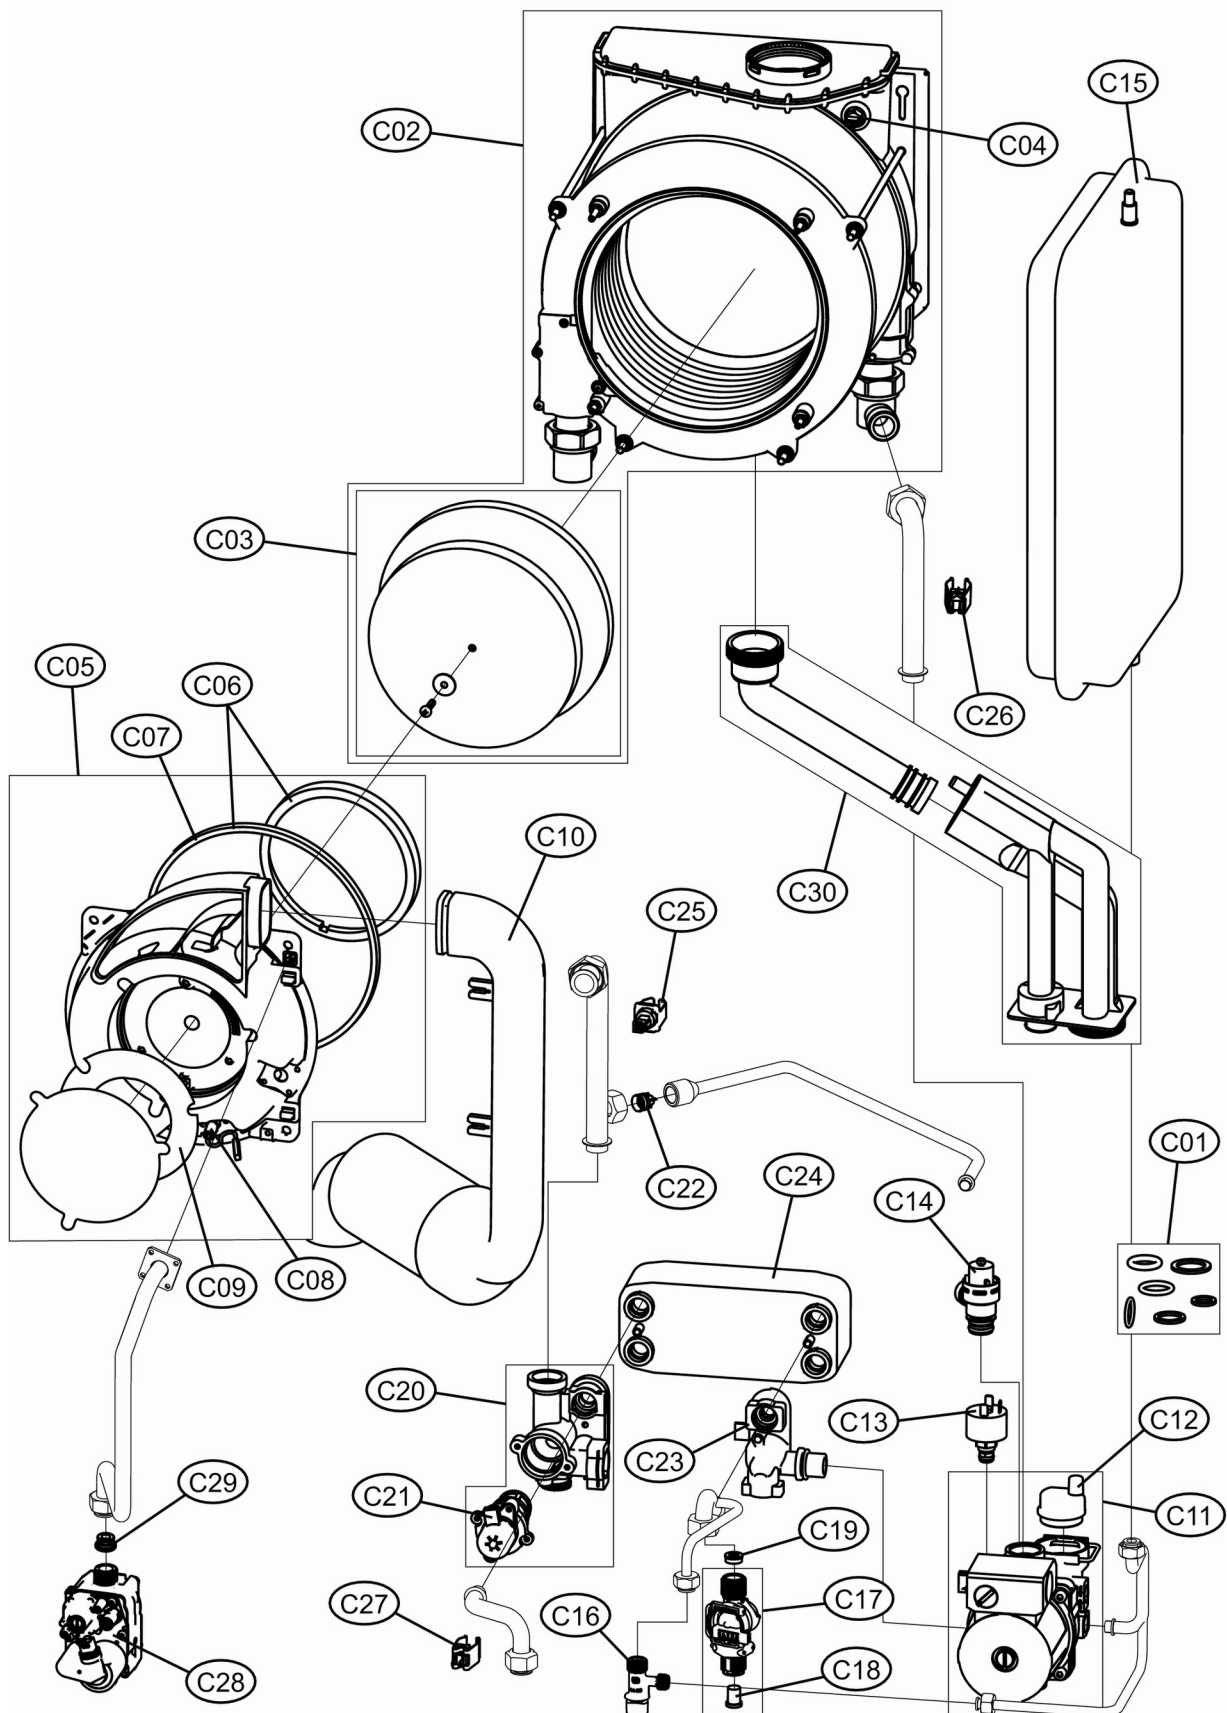

BLUEHELIX TECH C